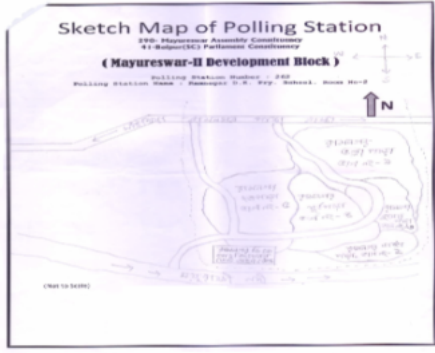

নির্বাচক নিবন্ধন আধিকারিকের স্বাক্ষর

Nazri Naksha

Google Map View

Polling Station Building Front View

Polling Station Front View

Cad View

Key MAP View

বিধানসভা নির্বাচনক্ষেত্রের নং, নাম : 290-ময়ূরেশ্বর  
ভাগ নং, নাম : 1-গ্রাম-রামনগর,(ভল্লাপাড়া)