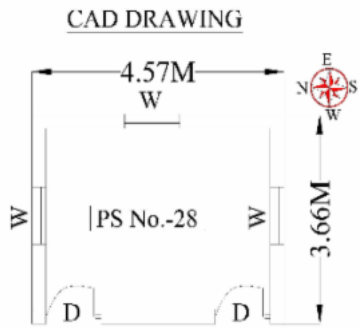

নির্বাচক নিবন্ধন আধিকারিকের স্বাক্ষর

Nazri Naksha

Google Map View

Polling Station Building Front View

Polling Station Front View

Cad View

Key MAP View

1 নাম : মিলি বিবি মায়ের নাম : রেবা বিবি বাবুর নাম : n0171 বয়স : 38 লিঙ্গ : মহিলা	CBF2927549 ফটো উপলব্ধ	2 নাম : রেবা বিবি স্বামীর নাম : মর্তোজ সেখ বাবুর নাম : n0171 বয়স : 58 লিঙ্গ : মহিলা	WB/42/291/612094 ফটো উপলব্ধ	3 নাম : চঞ্চলা বিবি স্বামীর নাম : অবুর সেখ বাবুর নাম : n0146 বয়স : 38 লিঙ্গ : মহিলা	RSR0104356 ফটো উপলব্ধ
4 নাম : অবুর সেখ পিতার নাম : আব্দুল সেখ বাবুর নাম : n0146 বয়স : 39 লিঙ্গ : পুরুষ	RSR0104349 ফটো উপলব্ধ	5 নাম : কেবির হোসেন মায়ের নাম : তোসলে বিবি বাবুর নাম : n0146 বয়স : 38 লিঙ্গ : পুরুষ	RSR1163609 ফটো উপলব্ধ	6 নাম : তোসলে বিবি স্বামীর নাম : আব্দুল সেখ বাবুর নাম : n0146 বয়স : 53 লিঙ্গ : মহিলা	WB/42/291/612358 ফটো উপলব্ধ
7 নাম : সামেন্দা বিবি স্বামীর নাম : আলিউল সেখ বাবুর নাম : n0073 বয়স : 49 লিঙ্গ : মহিলা	WB/42/291/612112 ফটো উপলব্ধ	8 নাম : মনিরুল সেখ পিতার নাম : জামসুর আলি বাবুর নাম : n0072 বয়স : 32 লিঙ্গ : পুরুষ	RSR1347657 ফটো উপলব্ধ	9 নাম : রবিউল সেখ পিতার নাম : আলমিন সেখ বাবুর নাম : n0072 বয়স : 34 লিঙ্গ : পুরুষ	RSR1266485 ফটো উপলব্ধ
10 নাম : সামিরুল বিবি স্বামীর নাম : সমু সেখ বাবুর নাম : n0072 বয়স : 70 লিঙ্গ : মহিলা	WB/42/291/612111 ফটো উপলব্ধ	11 নাম : সফে দা বিবি পিতার নাম : আব্দুল কালাম সেখ বাবুর নাম : n0180 বয়স : 45 লিঙ্গ : মহিলা	RSR2323244 ফটো উপলব্ধ	12 নাম : জসিরদ্দিন সেখ পিতার নাম : জাসেম সেখ বাবুর নাম : n0180 বয়স : 48 লিঙ্গ : পুরুষ	WB/42/291/612504 ফটো উপলব্ধ
13 নাম : রেকিবা বিবি স্বামীর নাম : আব্দুল সেলিম বাবুর নাম : n0189 বয়স : 61 লিঙ্গ : মহিলা	CBF1762509 ফটো উপলব্ধ	14 নাম : নাজরুল ইসলাম পিতার নাম : মাম্মাফ আব্দুল বাবুর নাম : n0189 বয়স : 82 লিঙ্গ : পুরুষ	CBF2641959 ফটো উপলব্ধ	15 নাম : তাজমিনা বিবি স্বামীর নাম : আব্দুল বাবুর নাম : n0204 বয়স : 34 লিঙ্গ : মহিলা	RSR1352343 ফটো উপলব্ধ
16 নাম : নাজমা বিবি স্বামীর নাম : আলিউদ্দিন সেখ বাবুর নাম : n0196 বয়স : 46 লিঙ্গ : মহিলা	CBF2880276 ফটো উপলব্ধ	17 নাম : আলাউদ্দিন সেখ পিতার নাম : কুরবান সেখ বাবুর নাম : n0196 বয়স : 54 লিঙ্গ : পুরুষ	CBF2880268 ফটো উপলব্ধ	18 নাম : সুকুর সেখ মায়ের নাম : রুহাতন বিবি বাবুর নাম : n0082 বয়স : 43 লিঙ্গ : পুরুষ	RSR1347574 ফটো উপলব্ধ
19 নাম : মেনেহার বিবি পিতার নাম : হালিম সেখ বাবুর নাম : n0082 বয়স : 49 লিঙ্গ : মহিলা	WB/42/291/612425 ফটো উপলব্ধ	20 নাম : সেহেদা বিবি স্বামীর নাম : কুদরত তুল্লা বাবুর নাম : n0082 বয়স : 62 লিঙ্গ : মহিলা	WB/42/291/612483 ফটো উপলব্ধ	21 নাম : হাসিনা বিবি স্বামীর নাম : নেকু খাঁ বাবুর নাম : n0200 বয়স : 55 লিঙ্গ : মহিলা	WB/42/291/621332 ফটো উপলব্ধ
22 নাম : জাসমিনা বিবি স্বামীর নাম : নুরুল আমিন খাঁ বাবুর নাম : n0130 বয়স : 42 লিঙ্গ : মহিলা	CBF2928232 ফটো উপলব্ধ	23 নাম : নুরুলআমিন খাঁ পিতার নাম : মতলেব খাঁ বাবুর নাম : n0130 বয়স : 49 লিঙ্গ : পুরুষ	WB/42/291/612268 ফটো উপলব্ধ	24 নাম : রোশেনা বিবি স্বামীর নাম : মতলেব খাঁ বাবুর নাম : n0130 বয়স : 74 লিঙ্গ : মহিলা	WB/42/291/612233 ফটো উপলব্ধ
25 নাম : আমিনুর ইসলাম পিতার নাম : নুরুল ইসলাম বাবুর নাম : n0048 বয়স : 37 লিঙ্গ : পুরুষ	CBF2927739 ফটো উপলব্ধ	26 নাম : মেনু খাতুন পিতার নাম : কাসেম আলী বাবুর নাম : n0157 বয়স : 40 লিঙ্গ : মহিলা	CBF2642924 ফটো উপলব্ধ	27 নাম : তহসিনা বিবি স্বামীর নাম : রতন আলী বাবুর নাম : n0157 বয়স : 47 লিঙ্গ : মহিলা	CBF2642312 ফটো উপলব্ধ
28 নাম : হাসেমসেখ আলি পিতার নাম : কাশেম আলি বাবুর নাম : n0157 বয়স : 49 লিঙ্গ : পুরুষ	WB/42/291/612343 ফটো উপলব্ধ	29 নাম : রতনসেখ আলি পিতার নাম : কাশেম আলি বাবুর নাম : n0157 বয়স : 53 লিঙ্গ : পুরুষ	WB/42/291/612282 ফটো উপলব্ধ	30 নাম : আনোয়ারা বিবি স্বামীর নাম : কাশেম আলী বাবুর নাম : n0157 বয়স : 67 লিঙ্গ : মহিলা	WB/42/291/612323 ফটো উপলব্ধ