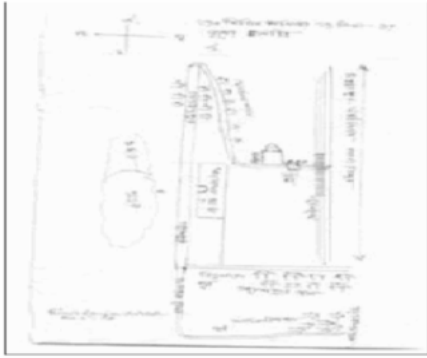

Nazri Naksha