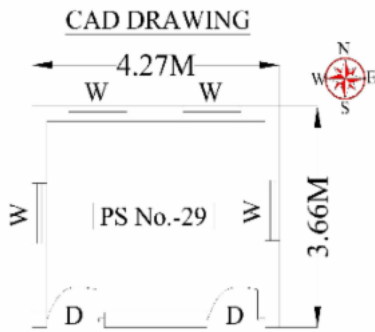

নির্বাচক নিবন্ধন আধিকারিকের স্বাক্ষর

Nazri Naksha

Google Map View

Polling Station Building Front View

Polling Station Front View

Cad View

Key MAP View

1 নাম : রোমেজা বিবি স্বামীর নাম : রহমান সেখ বাড়ির নং : এন0000 বয়স : 57 লিঙ্গ : মহিলা	RSR2183879 ফটো উপলব্ধ	2 নাম : সাধেশ্বরী ঘোষ স্বামীর নাম : সাধন ঘোষ বাড়ির নং : n0054 বয়স : 60 লিঙ্গ : মহিলা	RSR1954585 ফটো উপলব্ধ	3 নাম : সুদিশু ঘোষ পিতার নাম : সাধন ঘোষ বাড়ির নং : n0054 বয়স : 40 লিঙ্গ : পুরুষ	CBF2713659 ফটো উপলব্ধ
4 নাম : তল্লাসী ঘোষ স্বামীর নাম : কিরীটি ঘোষ বাড়ির নং : n0004 বয়স : 80 লিঙ্গ : মহিলা	WB/42/291/615114 ফটো উপলব্ধ	5 নাম : সুধা ঘোষ (মন্ডল) স্বামীর নাম : সুদিশু ঘোষ বাড়ির নং : n0054 বয়স : 32 লিঙ্গ : মহিলা	RSR1348051 ফটো উপলব্ধ	6 নাম : সাধন ঘোষ পিতার নাম : রাধারমন ঘোষ বাড়ির নং : n0054 বয়স : 65 লিঙ্গ : পুরুষ	WB/42/291/615257 ফটো উপলব্ধ
7 নাম : উজ্জল ঘোষ পিতার নাম : সনৎ ঘোষ বাড়ির নং : n0005 বয়স : 38 লিঙ্গ : পুরুষ	CBF2928455 ফটো উপলব্ধ	8 নাম : সবিতা ঘোষ স্বামীর নাম : সনৎ ঘোষ বাড়ির নং : n0005 বয়স : 65 লিঙ্গ : মহিলা	WB/42/291/615113 ফটো উপলব্ধ	9 নাম : সনৎ ঘোষ পিতার নাম : কিরীটি ঘোষ বাড়ির নং : n0005 বয়স : 70 লিঙ্গ : পুরুষ	WB/42/291/615066 ফটো উপলব্ধ
10 নাম : সবিতা মণ্ডল স্বামীর নাম : অধীর মণ্ডল বাড়ির নং : n0004 বয়স : 62 লিঙ্গ : মহিলা	WB/42/291/300032 ফটো উপলব্ধ	11 নাম : শ্রাবনী ঘোষ স্বামীর নাম : গৌতম ঘোষ বাড়ির নং : n0004 বয়স : 42 লিঙ্গ : মহিলা	CBF2316008 ফটো উপলব্ধ	12 নাম : গৌতম ঘোষ পিতার নাম : কিরীটি ঘোষ বাড়ির নং : n0004 বয়স : 50 লিঙ্গ : পুরুষ	CBF1068162 ফটো উপলব্ধ
13 নাম : ডাক্তার টুডু পিতার নাম : রাবন টুডু বাড়ির নং : এন0065 বয়স : 22 লিঙ্গ : পুরুষ	RSR2211381 ফটো উপলব্ধ	14 নাম : মনীসা দাস স্বামীর নাম : সমির দাস বাড়ির নং : এন0033 বয়স : 26 লিঙ্গ : মহিলা	RSR2119378 ফটো উপলব্ধ	15 নাম : দীপ দাস পিতার নাম : গঙ্গা সাগর দাস বাড়ির নং : এন0001 বয়স : 22 লিঙ্গ : পুরুষ	RSR2211506 ফটো উপলব্ধ
16 নাম : সঞ্জিতা দাস স্বামীর নাম : করুণসিন্ধু দাস বাড়ির নং : এন0034 বয়স : 23 লিঙ্গ : মহিলা	RSR2211704 ফটো উপলব্ধ	17 নাম : অভীক দাস পিতার নাম : তরুণ দাস বাড়ির নং : এন0020 বয়স : 22 লিঙ্গ : পুরুষ	RSR2211753 ফটো উপলব্ধ	18 নাম : সৌভিক দাস পিতার নাম : তরুণ দাস বাড়ির নং : এন0020 বয়স : 22 লিঙ্গ : পুরুষ	RSR2211787 ফটো উপলব্ধ
19 নাম : মেঘনাদ দাস পিতার নাম : ভক্তিপদ দাস বাড়ির নং : n0033 বয়স : 61 লিঙ্গ : পুরুষ	RSR1954627 ফটো উপলব্ধ	20 নাম : শিপ্রা দাস স্বামীর নাম : সন্তু দাস বাড়ির নং : এন0020 বয়স : 21 লিঙ্গ : মহিলা	RSR2268258 ফটো উপলব্ধ	21 নাম : কনিকা দাস স্বামীর নাম : বিদ্যাসাগর দাস বাড়ির নং : n0002 বয়স : 58 লিঙ্গ : মহিলা	RSR1996032 ফটো উপলব্ধ
22 নাম : সাটুবালা দাস স্বামীর নাম : ভক্তিপদ দাস বাড়ির নং : n0033 বয়স : 83 লিঙ্গ : মহিলা	RSR1996024 ফটো উপলব্ধ	23 নাম : কনকলতা দাস স্বামীর নাম : পঞ্চানন দাস বাড়ির নং : n0034 বয়স : 72 লিঙ্গ : মহিলা	CBF1762400 ফটো উপলব্ধ	24 নাম : চন্দনা দাস স্বামীর নাম : অরুণ দাস বাড়ির নং : n0020 বয়স : 55 লিঙ্গ : মহিলা	RSR2329183 ফটো উপলব্ধ
25 নাম : করুণা সিন্ধু দাস পিতার নাম : উজ্জল দাস বাড়ির নং : n0034 বয়স : 31 লিঙ্গ : পুরুষ	RSR1426055 ফটো উপলব্ধ	26 নাম : অনিমা দাস স্বামীর নাম : উজ্জল দাস বাড়ির নং : n0034 বয়স : 51 লিঙ্গ : মহিলা	RSR1099399 ফটো উপলব্ধ	27 নাম : উজ্জল দাস পিতার নাম : পঞ্চানন দাস বাড়ির নং : n0034 বয়স : 55 লিঙ্গ : পুরুষ	RSR1099381 ফটো উপলব্ধ
28 নাম : তিমির দাস পিতার নাম : মেঘনাদ দাস বাড়ির নং : n0033 বয়স : 34 লিঙ্গ : পুরুষ	RSR1164508 ফটো উপলব্ধ	29 নাম : সমীর দাস পিতার নাম : মেঘনাদ দাস বাড়ির নং : n0033 বয়স : 40 লিঙ্গ : পুরুষ	CBF2883585 ফটো উপলব্ধ	30 নাম : লতিকা দাস স্বামীর নাম : মেঘনাদ দাস বাড়ির নং : n0033 বয়স : 60 লিঙ্গ : মহিলা	WB/42/291/615075 ফটো উপলব্ধ