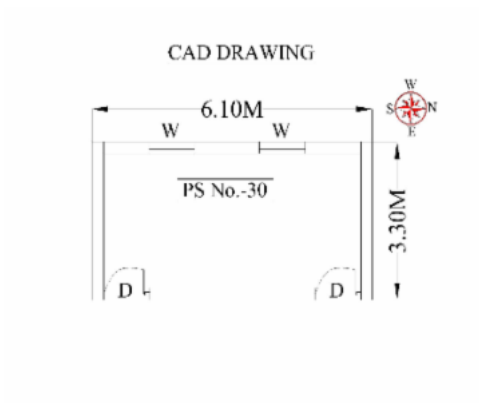

নির্বাচক নিবন্ধন আধিকারিকের স্বাক্ষর

Nazri Naksha

Google Map View

Polling Station Building Front View

Polling Station Front View

Cad View

Key MAP View

1 নাম : গোষ্ঠি দাস পিতার নাম: ফটিক দাস বাড়ির নং : n0046 বয়স : 39 লিঙ্গ : পুরুষ	CBF2883635 ফটো উপলব্ধ	2 নাম : সুমিত্রা দাস স্বামীর নাম: গোষ্ঠি দাস বাড়ির নং : n0046 বয়স : 38 লিঙ্গ : মহিলা	CBF2928737 ফটো উপলব্ধ	3 নাম : কার্তিক মণ্ডল পিতার নাম: উমাপদ মণ্ডল বাড়ির নং : n0083 বয়স : 48 লিঙ্গ : পুরুষ	CBF2881019 ফটো উপলব্ধ
4 নাম : উমা মন্ডল স্বামীর নাম: কার্তিক মন্ডল বাড়ির নং : n0083 বয়স : 35 লিঙ্গ : মহিলা	RSR1164920 ফটো উপলব্ধ	5 নাম : অশোক লেট পিতার নাম: বৈদ্যনাথ লেট বাড়ির নং : n0139 বয়স : 42 লিঙ্গ : পুরুষ	CBF2881084 ফটো উপলব্ধ	6 নাম : কাকলি লেট স্বামীর নাম: অশোক লেট বাড়ির নং : n0139 বয়স : 37 লিঙ্গ : মহিলা	CBF2928851 ফটো উপলব্ধ
7 নাম : মঙ্গল লেট পিতার নাম: বৈদ্যনাথ লেট বাড়ির নং : n0139 বয়স : 33 লিঙ্গ : পুরুষ	RSR1348333 ফটো উপলব্ধ	8 নাম : অরুণ মন্ডল পিতার নাম: উমাপদ মন্ডল বাড়ির নং : n0083 বয়স : 45 লিঙ্গ : পুরুষ	CBF2644284 ফটো উপলব্ধ	9 নাম : চাঁদ বায়েন পিতার নাম: বিনয় বায়েন বাড়ির নং : n0196 বয়স : 51 লিঙ্গ : পুরুষ	CBF2881142 ফটো উপলব্ধ
10 নাম : সপ্তমী বাগদী মন্ডল স্বামীর নাম: সিদ্ধার্থ বাগদী বাড়ির নং : এন0046 বয়স : 26 লিঙ্গ : মহিলা	RSR1821149 ফটো উপলব্ধ	11 নাম : দেবিকা লেট স্বামীর নাম: মঙ্গল লেট বাড়ির নং : n0139 বয়স : 28 লিঙ্গ : মহিলা	RSR1676493 ফটো উপলব্ধ	12 নাম : সুচিত্রা বাগদী মন্ডল স্বামীর নাম: অরুণ মন্ডল বাড়ির নং : n0083 বয়স : 38 লিঙ্গ : মহিলা	CBF2714053 ফটো উপলব্ধ
13 নাম : অর্পিতা মন্ডল পিতার নাম: অরুণ মন্ডল বাড়ির নং : এন0083 বয়স : 20 লিঙ্গ : মহিলা	RSR2357366 ফটো উপলব্ধ	14 নাম : চিত্রা লেট পিতার নাম: অশোক লেট বাড়ির নং : এন0139 বয়স : 21 লিঙ্গ : মহিলা	RSR2268720 ফটো উপলব্ধ	15 নাম : রূপা কর্মকার স্বামীর নাম: পিরু কর্মকার বাড়ির নং : N005 বয়স : 31 লিঙ্গ : মহিলা	ZHR1696731 ফটো উপলব্ধ
16 নাম : বিশ্বনাথ কর্মকার পিতার নাম: লক্ষীকান্ত কর্মকার বাড়ির নং : n0001 বয়স : 55 লিঙ্গ : পুরুষ	WB/42/291/618119 ফটো উপলব্ধ	17 নাম : কাশীনাথ কর্মকার পিতার নাম: লক্ষীকান্ত কর্মকার বাড়ির নং : n0001 বয়স : 49 লিঙ্গ : পুরুষ	CBF1762350 ফটো উপলব্ধ	18 নাম : সাগরিকা কর্মকার স্বামীর নাম: দুর্গাচরন কর্মকার বাড়ির নং : n0002 বয়স : 51 লিঙ্গ : মহিলা	WB/42/291/618588 ফটো উপলব্ধ
19 নাম : অপূর্ব কর্মকার পিতার নাম: হারাধন কর্মকার বাড়ির নং : n0005 বয়স : 43 লিঙ্গ : পুরুষ	RSR1099571 ফটো উপলব্ধ	20 নাম : পিরু কর্মকার মায়ের নাম: সক্রমঙ্গলা কর্মকার বাড়ির নং : n0005 বয়স : 55 লিঙ্গ : পুরুষ	RSR0109264 ফটো উপলব্ধ	21 নাম : বলকা কিস্কু পিতার নাম: বাবলু কিস্কু বাড়ির নং : n0182 বয়স : 65 লিঙ্গ : পুরুষ	WB/42/291/618482 ফটো উপলব্ধ
22 নাম : গোপাল কিস্কু পিতার নাম: বলকা কিস্কু বাড়ির নং : n0182 বয়স : 37 লিঙ্গ : পুরুষ	RSR1267079 ফটো উপলব্ধ	23 নাম : জবা কিস্কু স্বামীর নাম: গোপাল কিস্কু বাড়ির নং : n0182 বয়স : 33 লিঙ্গ : মহিলা	RSR1266956 ফটো উপলব্ধ	24 নাম : সাহেব মণ্ডল পিতার নাম: সুভাষ কৃষ্ণ মণ্ডল বাড়ির নং : n0182 বয়স : 30 লিঙ্গ : পুরুষ	RSR1676139 ফটো উপলব্ধ
25 নাম : মুঙ্গি কিস্কু পিতার নাম: বলকা কিস্কু বাড়ির নং : n0182 বয়স : 27 লিঙ্গ : পুরুষ	RSR1861616 ফটো উপলব্ধ	26 নাম : মিলি কিস্কু স্বামীর নাম: মঙ্গল কিস্কু বাড়ির নং : n0182 বয়স : 28 লিঙ্গ : মহিলা	ZHR1953132 ফটো উপলব্ধ	27 নাম : মঙ্গল কিস্কু পিতার নাম: বলকা কিস্কু বাড়ির নং : n0182 বয়স : 31 লিঙ্গ : পুরুষ	RSR1426303 ফটো উপলব্ধ
28 নাম : সপ্তমী মন্ডল গড়াই স্বামীর নাম: নরেশ চন্দ্র মণ্ডল বাড়ির নং : n0257 বয়স : 33 লিঙ্গ : মহিলা	RSR1451574 ফটো উপলব্ধ	29 নাম : রবিনী মুর্মু পিতার নাম: সোম মুর্মু বাড়ির নং : এন0186 বয়স : 23 লিঙ্গ : পুরুষ	RSR2212991 ফটো উপলব্ধ	30 নাম : রানী টুটু স্বামীর নাম: সোম মুর্মু বাড়ির নং : এন0186 বয়স : 43 লিঙ্গ : মহিলা	RSR2213130 ফটো উপলব্ধ