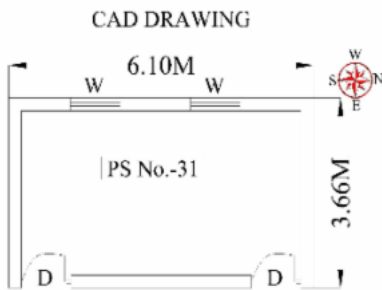

নির্বাচক নিবন্ধন আধিকারিকের স্বাক্ষর

Nazri Naksha

Google Map View

Polling Station Building Front View

Polling Station Front View

Cad View

Key MAP View

বিধানসভা নির্বাচনক্ষেত্রের নং, নাম : 290-ময়ূরেশ্বর
ভাগ নং, নাম : 1-প্রচন্দ্রপুর মুসলমানপাড়া