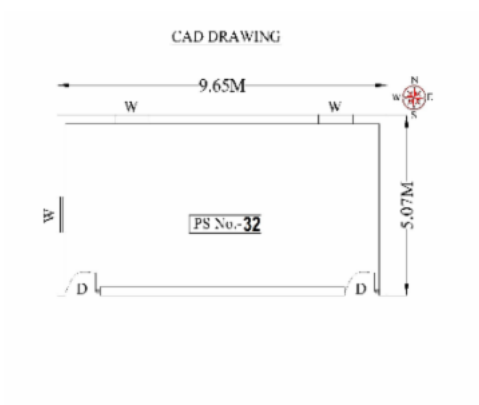

নির্বাচক নিবন্ধন আধিকারিকের স্বাক্ষর

Nazri Naksha

Google Map View

Polling Station Building Front View

Polling Station Front View

Cad View

Key MAP View

1 নাম : সুমি মূর্মু স্বামীর নাম: ভকত মূর্মু বাড়ির নং : n0208 বয়স : 50 লিঙ্গ : মহিলা	RSR0120642 ফটো উপলব্ধ	2 নাম : ভকত মূর্মু পিতার নাম: গোপাল মূর্মু বাড়ির নং : n0207 বয়স : 54 লিঙ্গ : পুরুষ	RSR0120576 ফটো উপলব্ধ	3 নাম : লক্ষ্মী মূর্মু পিতার নাম: ভগৎ মূর্মু বাড়ির নং : এন0207 বয়স : 20 লিঙ্গ : মহিলা	RSR2335107 ফটো উপলব্ধ
4 নাম : সত্যবতী পাল স্বামীর নাম: নবকুমার পাল বাড়ির নং : n0214 বয়স : 44 লিঙ্গ : মহিলা	LPP2345411 ফটো উপলব্ধ	5 নাম : সম্পদ রায় পিতার নাম: সুখেন রায় বাড়ির নং : নং0069 বয়স : 25 লিঙ্গ : পুরুষ	RSR1878065 ফটো উপলব্ধ	6 নাম : সুখেন রায় পিতার নাম: বিশ্বনাথ রায় বাড়ির নং : n0069 বয়স : 59 লিঙ্গ : পুরুষ	WB/41/290/000281 ফটো উপলব্ধ
7 নাম : চুমকী রায় স্বামীর নাম: সুখেন রায় বাড়ির নং : n0069 বয়স : 45 লিঙ্গ : মহিলা	LPP1320134 ফটো উপলব্ধ	8 নাম : পিনাকী রায় পিতার নাম: বিশ্বনাথ রায় বাড়ির নং : n0069 বয়স : 55 লিঙ্গ : পুরুষ	LPP1320167 ফটো উপলব্ধ	9 নাম : প্রীতি রায় স্বামীর নাম: পিনাকী রায় বাড়ির নং : n0069 বয়স : 43 লিঙ্গ : মহিলা	LPP1954858 ফটো উপলব্ধ
10 নাম : অরবিন্দ রায় পিতার নাম: পিনাকী রায় বাড়ির নং : এন0069 বয়স : 20 লিঙ্গ : পুরুষ	RSR2339877 ফটো উপলব্ধ	11 নাম : মানিক কর্মকার পিতার নাম: রমেশ্বর কর্মকার বাড়ির নং : n0209 বয়স : 36 লিঙ্গ : পুরুষ	RSR1426881 ফটো উপলব্ধ	12 নাম : কমলা কর্মকার স্বামীর নাম: মানিক কর্মকার বাড়ির নং : n0209 বয়স : 34 লিঙ্গ : মহিলা	RSR1520733 ফটো উপলব্ধ
13 নাম : কৃষ্ণ লোহার পিতার নাম: মহেশ্বর লোহার বাড়ির নং : n0209 বয়স : 33 লিঙ্গ : পুরুষ	RSR1520709 ফটো উপলব্ধ	14 নাম : যোশোদা কর্মকার পিতার নাম: মহেশ্ব কর্মকার বাড়ির নং : এন0209 বয়স : 59 লিঙ্গ : মহিলা	RSR2250694 ফটো উপলব্ধ	15 নাম : মুঙ্গলী সরেন স্বামীর নাম: মাইসু সরেন বাড়ির নং : n0002 বয়স : 41 লিঙ্গ : মহিলা	RSR1349117 ফটো উপলব্ধ
16 নাম : ললিতা কিসকু পিতার নাম: বৃদি কিসকু বাড়ির নং : n0329 বয়স : 28 লিঙ্গ : মহিলা	RSR1752641 ফটো উপলব্ধ	17 নাম : মাইসু সরেন অন্যান্য: মুঙ্গলী সরেন বাড়ির নং : এন0002 বয়স : 50 লিঙ্গ : পুরুষ	RSR2215572 ফটো উপলব্ধ	18 নাম : মনিকা কিসকু পিতার নাম: রেংটা কিসকু বাড়ির নং : এন0001 বয়স : 23 লিঙ্গ : মহিলা	RSR2215614 ফটো উপলব্ধ
19 নাম : মাসং কিসকু পিতার নাম: সুকল কিসকু বাড়ির নং : n0002 বয়স : 56 লিঙ্গ : পুরুষ	LPP1320738 ফটো উপলব্ধ	20 নাম : টুঙ্গা কিসকু পিতার নাম: মাসাং কিসকু বাড়ির নং : এন000 বয়স : 21 লিঙ্গ : মহিলা	RSR2270049 ফটো উপলব্ধ	21 নাম : রেংটা কিসকু পিতার নাম: সোম কিসকু বাড়ির নং : n0001 বয়স : 51 লিঙ্গ : পুরুষ	WB/41/290/000029 ফটো উপলব্ধ
22 নাম : রুবি কিসকু স্বামীর নাম: রেংটা কিসকু বাড়ির নং : n0001 বয়স : 43 লিঙ্গ : মহিলা	LPP1954254 ফটো উপলব্ধ	23 নাম : জীবন কিস্কু পিতার নাম: সোম কিস্কু বাড়ির নং : n0001 বয়স : 46 লিঙ্গ : পুরুষ	LPP1700012 ফটো উপলব্ধ	24 নাম : ভৌদলা কিসকু পিতার নাম: সুকল কিসকু বাড়ির নং : n0003 বয়স : 61 লিঙ্গ : পুরুষ	LPP1321215 ফটো উপলব্ধ
25 নাম : লগু কিসকু স্বামীর নাম: ভৌদলা কিসকু বাড়ির নং : n0003 বয়স : 56 লিঙ্গ : মহিলা	WB/41/290/000154 ফটো উপলব্ধ	26 নাম : সমিতা কিস্কু স্বামীর নাম: মাসাং কিস্কু বাড়ির নং : n0002 বয়স : 44 লিঙ্গ : মহিলা	RSR0120725 ফটো উপলব্ধ	27 নাম : লখী কিসকু স্বামীর নাম: সুকল কিসকু বাড়ির নং : n0002 বয়স : 77 লিঙ্গ : মহিলা	WB/41/290/000050 ফটো উপলব্ধ
28 নাম : সুকল কিসকু পিতার নাম: লোক কিসকু বাড়ির নং : n0002 বয়স : 86 লিঙ্গ : পুরুষ	WB/41/290/000049 ফটো উপলব্ধ	29 নাম : সুমি কিসকু স্বামীর নাম: সাহেব কিসকু বাড়ির নং : n0004 বয়স : 53 লিঙ্গ : মহিলা	WB/41/290/000131 ফটো উপলব্ধ	30 নাম : সাহেব কিসকু পিতার নাম: সুকল কিসকু বাড়ির নং : n0004 বয়স : 58 লিঙ্গ : পুরুষ	WB/41/290/000660 ফটো উপলব্ধ