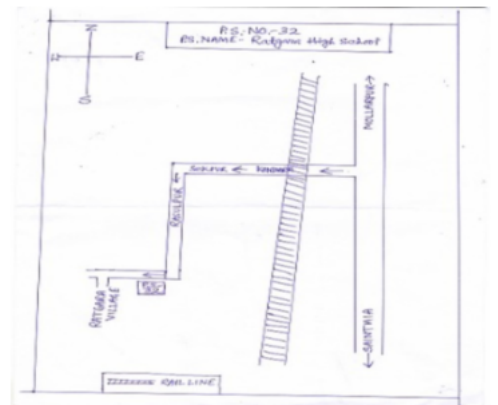

নির্বাচক নিবন্ধন আধিকারিকের স্বাক্ষর

Nazri Naksha

Google Map View

Polling Station Building Front View

Polling Station Front View

Cad View

Key MAP View

1 নাম : সুমি মূর্মু স্বামীর নাম: ভকত মূর্মু বাড়ির নং : n0208 বয়স : 50 লিঙ্গ : মহিলা	RSR0120642 ফটো উপলব্ধ	2 নাম : ভকত মূর্মু পিতার নাম: গোপাল মূর্মু বাড়ির নং : n0207 বয়স : 54 লিঙ্গ : পুরুষ	RSR0120576 ফটো উপলব্ধ	3 নাম : লক্ষ্মী মূর্মু পিতার নাম: ভগৎ মূর্মু বাড়ির নং : এন0207 বয়স : 20 লিঙ্গ : মহিলা	RSR2335107 ফটো উপলব্ধ
4 নাম : সত্যবতী পাল স্বামীর নাম: নবকুমার পাল বাড়ির নং : n0214 বয়স : 44 লিঙ্গ : মহিলা	LPP2345411 ফটো উপলব্ধ	5 নাম : সম্পদ রায় পিতার নাম: সুখেন রায় বাড়ির নং : নং0069 বয়স : 25 লিঙ্গ : পুরুষ	RSR1878065 ফটো উপলব্ধ	6 নাম : সুখেন রায় পিতার নাম: বিশ্বনাথ রায় বাড়ির নং : n0069 বয়স : 59 লিঙ্গ : পুরুষ	WB/41/290/000281 ফটো উপলব্ধ
7 নাম : চুমকী রায় স্বামীর নাম: সুখেন রায় বাড়ির নং : n0069 বয়স : 45 লিঙ্গ : মহিলা	LPP1320134 ফটো উপলব্ধ	8 নাম : পিনাকী রায় পিতার নাম: বিশ্বনাথ রায় বাড়ির নং : n0069 বয়স : 55 লিঙ্গ : পুরুষ	LPP1320167 ফটো উপলব্ধ	9 নাম : প্রীতি রায় স্বামীর নাম: পিনাকী রায় বাড়ির নং : n0069 বয়স : 43 লিঙ্গ : মহিলা	LPP1954858 ফটো উপলব্ধ
10 নাম : অরবিন্দ রায় পিতার নাম: পিনাকী রায় বাড়ির নং : এন0069 বয়স : 20 লিঙ্গ : পুরুষ	RSR2339877 ফটো উপলব্ধ	11 নাম : মানিক কর্মকার পিতার নাম: রমেশ্বর কর্মকার বাড়ির নং : n0209 বয়স : 36 লিঙ্গ : পুরুষ	RSR1426881 ফটো উপলব্ধ	12 নাম : কমলা কর্মকার স্বামীর নাম: মানিক কর্মকার বাড়ির নং : n0209 বয়স : 34 লিঙ্গ : মহিলা	RSR1520733 ফটো উপলব্ধ
13 নাম : কৃষ্ণ লোহার পিতার নাম: মহেশ্বর লোহার বাড়ির নং : n0209 বয়স : 33 লিঙ্গ : পুরুষ	RSR1520709 ফটো উপলব্ধ	14 নাম : যোশোদা কর্মকার পিতার নাম: মহেশ্ব কর্মকার বাড়ির নং : এন0209 বয়স : 59 লিঙ্গ : মহিলা	RSR2250694 ফটো উপলব্ধ	15 নাম : মুঙ্গলী সরেন স্বামীর নাম: মাইসু সরেন বাড়ির নং : n0002 বয়স : 41 লিঙ্গ : মহিলা	RSR1349117 ফটো উপলব্ধ
16 নাম : ললিতা কিসকু পিতার নাম: বৃদি কিসকু বাড়ির নং : n0329 বয়স : 28 লিঙ্গ : মহিলা	RSR1752641 ফটো উপলব্ধ	17 নাম : মাইসু সরেন অন্যান্য: মুঙ্গলী সরেন বাড়ির নং : এন0002 বয়স : 50 লিঙ্গ : পুরুষ	RSR2215572 ফটো উপলব্ধ	18 নাম : মনিকা কিসকু পিতার নাম: রেংটা কিসকু বাড়ির নং : এন0001 বয়স : 23 লিঙ্গ : মহিলা	RSR2215614 ফটো উপলব্ধ
19 নাম : মাসং কিসকু পিতার নাম: সুকল কিসকু বাড়ির নং : n0002 বয়স : 56 লিঙ্গ : পুরুষ	LPP1320738 ফটো উপলব্ধ	20 নাম : টুঙ্গা কিসকু পিতার নাম: মাসাং কিসকু বাড়ির নং : এন000 বয়স : 21 লিঙ্গ : মহিলা	RSR2270049 ফটো উপলব্ধ	21 নাম : রেংটা কিসকু পিতার নাম: সোম কিসকু বাড়ির নং : n0001 বয়স : 51 লিঙ্গ : পুরুষ	WB/41/290/000029 ফটো উপলব্ধ
22 নাম : রুবি কিসকু স্বামীর নাম: রেংটা কিসকু বাড়ির নং : n0001 বয়স : 43 লিঙ্গ : মহিলা	LPP1954254 ফটো উপলব্ধ	23 নাম : জীবন কিস্কু পিতার নাম: সোম কিস্কু বাড়ির নং : n0001 বয়স : 46 লিঙ্গ : পুরুষ	LPP1700012 ফটো উপলব্ধ	24 নাম : ভৌদলা কিসকু পিতার নাম: সুকল কিসকু বাড়ির নং : n0003 বয়স : 61 লিঙ্গ : পুরুষ	LPP1321215 ফটো উপলব্ধ
25 নাম : লগু কিসকু স্বামীর নাম: ভৌদলা কিসকু বাড়ির নং : n0003 বয়স : 56 লিঙ্গ : মহিলা	WB/41/290/000154 ফটো উপলব্ধ	26 নাম : সমিতা কিস্কু স্বামীর নাম: মাসাং কিস্কু বাড়ির নং : n0002 বয়স : 44 লিঙ্গ : মহিলা	RSR0120725 ফটো উপলব্ধ	27 নাম : লখী কিসকু স্বামীর নাম: সুকল কিসকু বাড়ির নং : n0002 বয়স : 77 লিঙ্গ : মহিলা	WB/41/290/000050 ফটো উপলব্ধ
28 নাম : সুকল কিসকু পিতার নাম: লোক কিসকু বাড়ির নং : n0002 বয়স : 86 লিঙ্গ : পুরুষ	WB/41/290/000049 ফটো উপলব্ধ	29 নাম : সুমি কিসকু স্বামীর নাম: সাহেব কিসকু বাড়ির নং : n0004 বয়স : 53 লিঙ্গ : মহিলা	WB/41/290/000131 ফটো উপলব্ধ	30 নাম : সাহেব কিসকু পিতার নাম: সুকল কিসকু বাড়ির নং : n0004 বয়স : 58 লিঙ্গ : পুরুষ	WB/41/290/000660 ফটো উপলব্ধ