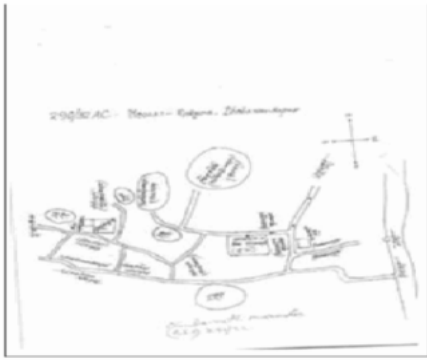

Nazri Naksha