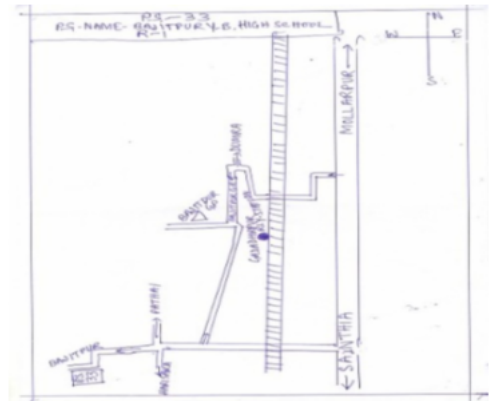

নির্বাচক নিবন্ধন আধিকারিকের স্বাক্ষর

Nazri Naksha

Google Map View

Polling Station Building Front View

Polling Station Front View

Cad View

Key MAP View

1 নাম : সরস্বতী বায়েন স্বামীর নাম: সতীশ বায়েন বাড়ির নং : n0257 বয়স : 76 লিঙ্গ : মহিলা	LPP2345759 ফটো উপলব্ধ	2 নাম : সতীশ বায়েন পিতার নাম: কালীপদ বায়েন বাড়ির নং : n0255 বয়স : 81 লিঙ্গ : পুরুষ	LPP2345742 ফটো উপলব্ধ	3 নাম : শ্যামল দাস পিতার নাম: সতীশ দাস বাড়ির নং : n0254 বয়স : 37 লিঙ্গ : মহিলা	LPP2345726 ফটো উপলব্ধ
4 নাম : মিরাদাস স্বামীর নাম: শ্যামল দাস বাড়ির নং : n0254 বয়স : 28 লিঙ্গ : মহিলা	RSR1677798 ফটো উপলব্ধ	5 নাম : পৌরী মাড্ডি মায়ের নাম: নিমাই মাড্ডি বাড়ির নং : n0261 বয়স : 40 লিঙ্গ : মহিলা	CBF2873222 ফটো উপলব্ধ	6 নাম : সত্য বায়েন পিতার নাম: নরেশ বায়েন বাড়ির নং : n0320 বয়স : 40 লিঙ্গ : পুরুষ	LPP2345734 ফটো উপলব্ধ
7 নাম : সাগর বায়েন পিতার নাম: সত্য বায়েন বাড়ির নং : না বয়স : 22 লিঙ্গ : পুরুষ	RSR2270395 ফটো উপলব্ধ	8 নাম : মনিকা (দাস)বায়েন স্বামীর নাম: অরুণ বায়েন বাড়ির নং : n0260 বয়স : 29 লিঙ্গ : মহিলা	RSR1677699 ফটো উপলব্ধ	9 নাম : নিমাই ওরং পিতার নাম: শ্রীপতি ওরং বাড়ির নং : n0097 বয়স : 49 লিঙ্গ : পুরুষ	LPP1434216 ফটো উপলব্ধ
10 নাম : শিশু রাম ওরাং পিতার নাম: শ্রীপতি ওরাং বাড়ির নং : n0097 বয়স : 54 লিঙ্গ : পুরুষ	WB/41/290/003413 ফটো উপলব্ধ	11 নাম : ইন্দ্রজিৎ ওরাং পিতার নাম: শিশুরাম ওরাং বাড়ির নং : এন0322 বয়স : 21 লিঙ্গ : পুরুষ	RSR2270247 ফটো উপলব্ধ	12 নাম : ঋত্বিক ওরাং পিতার নাম: শিশুরাম ওরাং বাড়ির নং : এন0097 বয়স : 25 লিঙ্গ : পুরুষ	RSR1878271 ফটো উপলব্ধ
13 নাম : সন্ধ্যা ওরাং স্বামীর নাম: শিশুরাম ওরাং বাড়ির নং : n0097 বয়স : 46 লিঙ্গ : মহিলা	LPP1321801 ফটো উপলব্ধ	14 নাম : সাগরী কিস্কু পিতার নাম: দর্জি কিস্কু বাড়ির নং : n0139 বয়স : 29 লিঙ্গ : মহিলা	RSR1677376 ফটো উপলব্ধ	15 নাম : নমিতা কিস্কু পিতার নাম: দর্জি কিস্কু বাড়ির নং : এন0139 বয়স : 26 লিঙ্গ : মহিলা	RSR1918085 ফটো উপলব্ধ
16 নাম : বাবুরাম কিস্কু পিতার নাম: দর্জি কিস্কু বাড়ির নং : n0139 বয়স : 33 লিঙ্গ : পুরুষ	RSR1349604 ফটো উপলব্ধ	17 নাম : মুমুই কিস্কু স্বামীর নাম: দর্জী কিস্কু বাড়ির নং : n0139 বয়স : 62 লিঙ্গ : মহিলা	WB/41/290/003090 ফটো উপলব্ধ	18 নাম : পাপিয়া গড়াই চৌধুরী স্বামীর নাম: বুদ্ধদেব চৌধুরী বাড়ির নং : n0292 বয়স : 30 লিঙ্গ : মহিলা	RSR1802586 ফটো উপলব্ধ
19 নাম : পৌতম ঘোষ পিতার নাম: জীবনবন্ধু ঘোষ বাড়ির নং : n0016 বয়স : 55 লিঙ্গ : পুরুষ	RSR1971571 ফটো উপলব্ধ	20 নাম : স্বপন কুমার ঘোষ পিতার নাম: অমল কুমার ঘোষ বাড়ির নং : n0062 বয়স : 37 লিঙ্গ : পুরুষ	RSR0126797 ফটো উপলব্ধ	21 নাম : সুধাশ্রী মন্ডল ঘোষ স্বামীর নাম: কালী সাধন ঘোষ বাড়ির নং : এন0049 বয়স : 29 লিঙ্গ : মহিলা	RSR1692052 ফটো উপলব্ধ
22 নাম : মলয় ঘোষ পিতার নাম: পুরুষোত্তম ঘোষ বাড়ির নং : এন0048 বয়স : 23 লিঙ্গ : পুরুষ	RSR2132611 ফটো উপলব্ধ	23 নাম : শিবসাধন ঘোষ পিতার নাম: বিভূতি ঘোষ বাড়ির নং : n0052 বয়স : 55 লিঙ্গ : পুরুষ	RSR2169431 ফটো উপলব্ধ	24 নাম : শাস্ত্র ঘোষ পিতার নাম: সঞ্জয় ঘোষ বাড়ির নং : এন0077 বয়স : 23 লিঙ্গ : পুরুষ	RSR2216190 ফটো উপলব্ধ
25 নাম : মল্লিকা ঘোষ স্বামীর নাম: পুরুষোত্তম ঘোষ বাড়ির নং : n0248 বয়স : 46 লিঙ্গ : মহিলা	LPP1955772 ফটো উপলব্ধ	26 নাম : পাপড়ী ঘোষ স্বামীর নাম: প্রহ্লাদ ঘোষ বাড়ির নং : n0207 বয়স : 29 লিঙ্গ : মহিলা	RSR1665702 ফটো উপলব্ধ	27 নাম : প্রহ্লাদ ঘোষ পিতার নাম: অনিল ঘোষ বাড়ির নং : n0207 বয়স : 38 লিঙ্গ : পুরুষ	RSR0126789 ফটো উপলব্ধ
28 নাম : আল্পনা ঘোষ স্বামীর নাম: অনিল ঘোষ বাড়ির নং : n0207 বয়স : 67 লিঙ্গ : মহিলা	WB/41/290/006491 ফটো উপলব্ধ	29 নাম : বাসন্তী ঘোষ স্বামীর নাম: সঞ্জয় ঘোষ বাড়ির নং : n0077 বয়স : 49 লিঙ্গ : মহিলা	LPP2258549 ফটো উপলব্ধ	30 নাম : চিন্ময় ঘোষ মায়ের নাম: কল্যানী ঘোষ বাড়ির নং : n0062 বয়স : 30 লিঙ্গ : পুরুষ	RSR1521285 ফটো উপলব্ধ