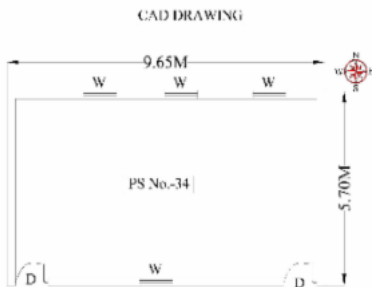

নির্বাচক নিবন্ধন আধিকারিকের স্বাক্ষর

Nazri Naksha

Google Map View

Polling Station Building Front View

Polling Station Front View

Cad View

Key MAP View

1 নাম : রেখা তাঁতী স্বামীর নাম : ডাবলু তাঁতী বাড়ির নং : n0031 বয়স : 46 লিঙ্গ : মহিলা	RSR0126441 ফটো উপলব্ধ	2 নাম : প্রফুল্ল বায়েন পিতার নাম : নবীন চন্দ্র বায়েন বাড়ির নং : n0029 বয়স : 40 লিঙ্গ : পুরুষ	LPP2345585 ফটো উপলব্ধ	3 নাম : বিমল (ডাবলু) তাঁতি মায়ের নাম : মঞ্চল তাঁতি বাড়ির নং : n0121 বয়স : 46 লিঙ্গ : মহিলা	RSR1166354 ফটো উপলব্ধ
4 নাম : মঞ্চলা তাঁতী স্বামীর নাম : কাশীনাথ তাঁতী বাড়ির নং : n0121 বয়স : 65 লিঙ্গ : মহিলা	LPP0005058 ফটো উপলব্ধ	5 নাম : পুতুল আঁকুড়ে পিতার নাম : আজিত আঁকুড়ে বাড়ির নং : n0076 বয়স : 36 লিঙ্গ : মহিলা	RSR1521897 ফটো উপলব্ধ	6 নাম : সুখেন আঁকুড়ে পিতার নাম : আজিত আঁকুড়ে বাড়ির নং : n0076 বয়স : 39 লিঙ্গ : পুরুষ	LPP2345528 ফটো উপলব্ধ
7 নাম : সঞ্জয় মুখার্জী পিতার নাম : ঞ্জয় মুখার্জী বাড়ির নং : n0132 বয়স : 44 লিঙ্গ : পুরুষ	LPP2345668 ফটো উপলব্ধ	8 নাম : অর্চনা চক্রবর্তী(মুখার্জী) স্বামীর নাম : সঞ্জয় মুখার্জী বাড়ির নং : n0132 বয়স : 36 লিঙ্গ : মহিলা	RSR1100056 ফটো উপলব্ধ	9 নাম : পূজা অঙ্কুর স্বামীর নাম : সুখেন অঙ্কুর বাড়ির নং : n0076 বয়স : 30 লিঙ্গ : মহিলা	RSR1677905 ফটো উপলব্ধ
10 নাম : সোনালী অঙ্কুর স্বামীর নাম : চঞ্চল অঙ্কুর বাড়ির নং : n0077 বয়স : 34 লিঙ্গ : মহিলা	RSR1677889 ফটো উপলব্ধ	11 নাম : সিদ্ধার্থ আঁকুড়ে পিতার নাম : অশোক আঁকুড়ে বাড়ির নং : n0356 বয়স : 26 লিঙ্গ : পুরুষ	RSR1833821 ফটো উপলব্ধ	12 নাম : কল্যাণী আঁকুড়ে পিতার নাম : নন্দলাল আঁকুড়ে বাড়ির নং : n0078 বয়স : 59 লিঙ্গ : মহিলা	WB/41/290/006254 ফটো উপলব্ধ
13 নাম : শিউলী বাপ্দী পিতার নাম : কেশব বাপ্দী বাড়ির নং : এন0218 বয়স : 24 লিঙ্গ : পুরুষ	NUM2369866 ফটো উপলব্ধ	14 নাম : তপন কর্মকার পিতার নাম : মধুসূদন কর্মকার বাড়ির নং : n0043 বয়স : 37 লিঙ্গ : পুরুষ	RSR0126581 ফটো উপলব্ধ	15 নাম : দেবু বায়েন পিতার নাম : সুধিধর বায়েন বাড়ির নং : n0043 বয়স : 47 লিঙ্গ : পুরুষ	LPP1321678 ফটো উপলব্ধ
16 নাম : অঞ্জলী আঁকুড়ে স্বামীর নাম : বিশ্বনাথ আঁকুড়ে বাড়ির নং : n0043 বয়স : 54 লিঙ্গ : মহিলা	WB/41/290/006287 ফটো উপলব্ধ	17 নাম : চঞ্চল ডোম আঁকুড়ে পিতার নাম : বিশ্বনাথ ডোম আঁকুড়ে বাড়ির নং : n0077 বয়স : 38 লিঙ্গ : পুরুষ	LPP2345486 ফটো উপলব্ধ	18 নাম : বিশ্বনাথ আঁকুড়ে পিতার নাম : নন্দলাল আঁকুড়ে বাড়ির নং : n0077 বয়স : 67 লিঙ্গ : পুরুষ	WB/41/290/006377 ফটো উপলব্ধ
19 নাম : পার্বতী কর্মকার স্বামীর নাম : গোপাল কর্মকার বাড়ির নং : n0214 বয়স : 40 লিঙ্গ : মহিলা	RSR1165984 ফটো উপলব্ধ	20 নাম : সুরেশ কর্মকার পিতার নাম : মধুসূদন কর্মকার বাড়ির নং : n0345 বয়স : 30 লিঙ্গ : পুরুষ	RSR1802669 ফটো উপলব্ধ	21 নাম : সন্তোষী কর্মকার স্বামীর নাম : সুরেশ কর্মকার বাড়ির নং : এন0345 বয়স : 29 লিঙ্গ : মহিলা	RSR1878511 ফটো উপলব্ধ
22 নাম : সাহেব কর্মকার পিতার নাম : গোপাল কর্মকার বাড়ির নং : এন0075 বয়স : 25 লিঙ্গ : পুরুষ	RSR1878495 ফটো উপলব্ধ	23 নাম : দীপ্তি লোহার (কর্মকার) স্বামীর নাম : সাধন কর্মকার বাড়ির নং : এন0073 বয়স : 26 লিঙ্গ : মহিলা	RSR1878446 ফটো উপলব্ধ	24 নাম : রাজেশ কর্মকার পিতার নাম : সুকুমার কর্মকার বাড়ির নং : এন0073 বয়স : 25 লিঙ্গ : পুরুষ	RSR1866581 ফটো উপলব্ধ
25 নাম : অম্বিকা কর্মকার স্বামীর নাম : নরেশ কর্মকার বাড়ির নং : n0075 বয়স : 29 লিঙ্গ : মহিলা	RSR1616168 ফটো উপলব্ধ	26 নাম : নরেশ কর্মকার পিতার নাম : মধুসূদন কর্মকার বাড়ির নং : n0075 বয়স : 40 লিঙ্গ : পুরুষ	LPP2345551 ফটো উপলব্ধ	27 নাম : গোপাল কর্মকার পিতার নাম : মধুসূদন কর্মকার বাড়ির নং : n0075 বয়স : 44 লিঙ্গ : পুরুষ	LPP1955715 ফটো উপলব্ধ
28 নাম : ভাগ্যদাসী কর্মকার স্বামীর নাম : মধুসূদন কর্মকার বাড়ির নং : n0075 বয়স : 65 লিঙ্গ : মহিলা	WB/41/290/006471 ফটো উপলব্ধ	29 নাম : চাঁদ কর্মকার পিতার নাম : সুকুমার কর্মকার বাড়ির নং : n0073 বয়স : 33 লিঙ্গ : পুরুষ	RSR1427947 ফটো উপলব্ধ	30 নাম : সাধন মারিয়া (কর্মকার) পিতার নাম : সুকুমার কর্মকার বাড়ির নং : n0073 বয়স : 40 লিঙ্গ : পুরুষ	LPP2345569 ফটো উপলব্ধ