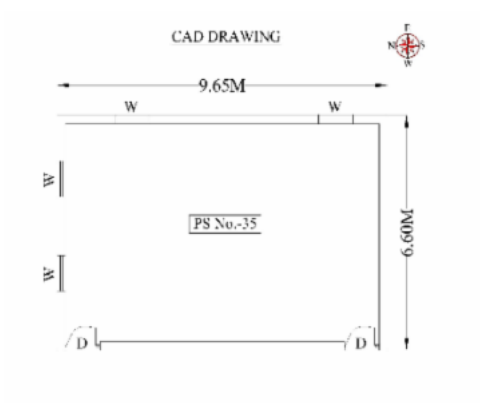

নির্বাচক নিবন্ধন আধিকারিকের স্বাক্ষর

Nazri Naksha

Google Map View

Polling Station Building Front View

Polling Station Front View

Cad View

Key MAP View

1 নাম : কিরন কর্মকার পিতার নাম: সাগর কর্মকার বাড়ির নং : n0105 বয়স : 32 লিঙ্গ : পুরুষ	RSR1350800 ফটো উপলব্ধ	2 নাম : উৎপল কর্মকার পিতার নাম: শিশির কর্মকার বাড়ির নং : n0104 বয়স : 45 লিঙ্গ : পুরুষ	LPP1433606 ফটো উপলব্ধ	3 নাম : পরিতোষ কর্মকার পিতার নাম: মহিমারঞ্জন কর্মকার বাড়ির নং : এন0117 বয়স : 25 লিঙ্গ : পুরুষ	RSR1876564 ফটো উপলব্ধ
4 নাম : বিশাখা কর্মকার পিতার নাম: সিদ্ধার্থ কর্মকার বাড়ির নং : এন0102 বয়স : 23 লিঙ্গ : মহিলা	RSR2133114 ফটো উপলব্ধ	5 নাম : সিদ্ধার্থ কর্মকার পিতার নাম: তুলসিচরণ কর্মকার বাড়ির নং : n0102 বয়স : 50 লিঙ্গ : পুরুষ	WB/41/290/009246 ফটো উপলব্ধ	6 নাম : উমা কর্মকার পিতার নাম: ভজন কর্মকার বাড়ির নং : n0192 বয়স : 31 লিঙ্গ : মহিলা	RSR1522218 ফটো উপলব্ধ
7 নাম : বাসন্তী কর্মকার স্বামীর নাম: ভজন কর্মকার বাড়ির নং : n0192 বয়স : 57 লিঙ্গ : মহিলা	LPP2259695 ফটো উপলব্ধ	8 নাম : ভজন কর্মকার পিতার নাম: শান্তিরাম কর্মকার বাড়ির নং : n0192 বয়স : 70 লিঙ্গ : পুরুষ	LPP2259687 ফটো উপলব্ধ	9 নাম : রাধারানী কর্মকার স্বামীর নাম: চিত্তরঞ্জন কর্মকার বাড়ির নং : n0117 বয়স : 38 লিঙ্গ : মহিলা	RSR1269026 ফটো উপলব্ধ
10 নাম : চিত্তরঞ্জন কর্মকার পিতার নাম: শান্তিরাম কর্মকার বাড়ির নং : n0117 বয়স : 53 লিঙ্গ : পুরুষ	WB/41/290/009048 ফটো উপলব্ধ	11 নাম : সুমন্ত কর্মকার পিতার নাম: মহিমারঞ্জন কর্মকার বাড়ির নং : n0117 বয়স : 30 লিঙ্গ : পুরুষ	RSR1522242 ফটো উপলব্ধ	12 নাম : আল্পনা কর্মকার স্বামীর নাম: মহিমারঞ্জন কর্মকার বাড়ির নং : n0117 বয়স : 50 লিঙ্গ : মহিলা	WB/41/290/009478 ফটো উপলব্ধ
13 নাম : মহিমারঞ্জন কর্মকার পিতার নাম: শান্তিরাম কর্মকার বাড়ির নং : n0117 বয়স : 56 লিঙ্গ : পুরুষ	WB/41/290/009472 ফটো উপলব্ধ	14 নাম : মনোরঞ্জন কর্মকার পিতার নাম: শান্তিরাম কর্মকার বাড়ির নং : n0117 বয়স : 59 লিঙ্গ : পুরুষ	LPP1433218 ফটো উপলব্ধ	15 নাম : সৌমেন কর্মকার পিতার নাম: সাগর কর্মকার বাড়ির নং : n0105 বয়স : 31 লিঙ্গ : পুরুষ	RSR1522069 ফটো উপলব্ধ
16 নাম : বাণী কর্মকার স্বামীর নাম: সাগর কর্মকার বাড়ির নং : n0105 বয়স : 50 লিঙ্গ : মহিলা	WB/41/290/009261 ফটো উপলব্ধ	17 নাম : সাগর কর্মকার পিতার নাম: ক্ষুদিরাম কর্মকার বাড়ির নং : n0105 বয়স : 58 লিঙ্গ : পুরুষ	LPP1958198 ফটো উপলব্ধ	18 নাম : পলাশ কর্মকার পিতার নাম: শিশির কর্মকার বাড়ির নং : n0104 বয়স : 39 লিঙ্গ : পুরুষ	LPP2345817 ফটো উপলব্ধ
19 নাম : মেনকা কর্মকার স্বামীর নাম: শিশির কর্মকার বাড়ির নং : n0104 বয়স : 67 লিঙ্গ : মহিলা	RSR2180941 ফটো উপলব্ধ	20 নাম : শিশির কর্মকার পিতার নাম: সত্যনারায়ন কর্মকার বাড়ির নং : n0104 বয়স : 78 লিঙ্গ : পুরুষ	WB/41/290/009372 ফটো উপলব্ধ	21 নাম : রাজু কর্মকার পিতার নাম: সুবোধ কর্মকার বাড়ির নং : n0103 বয়স : 35 লিঙ্গ : পুরুষ	RSR1167113 ফটো উপলব্ধ
22 নাম : নমিতা কর্মকার স্বামীর নাম: সুবোধ কর্মকার বাড়ির নং : n0103 বয়স : 53 লিঙ্গ : মহিলা	WB/41/290/009260 ফটো উপলব্ধ	23 নাম : সুবোধ কর্মকার পিতার নাম: ক্ষুদিরাম কর্মকার বাড়ির নং : n0103 বয়স : 58 লিঙ্গ : পুরুষ	WB/41/290/009688 ফটো উপলব্ধ	24 নাম : রঞ্জিত কর্মকার পিতার নাম: উল্লাস কর্মকার বাড়ির নং : n0102 বয়স : 43 লিঙ্গ : পুরুষ	LPP2207033 ফটো উপলব্ধ
25 নাম : মৃত্যুঞ্জয় কর্মকার পিতার নাম: তুলসী চরণ কর্মকার বাড়ির নং : n0102 বয়স : 45 লিঙ্গ : পুরুষ	LPP1322056 ফটো উপলব্ধ	26 নাম : কল্যাণী কর্মকার স্বামীর নাম: সিদ্ধার্থ কর্মকার বাড়ির নং : n0102 বয়স : 40 লিঙ্গ : মহিলা	LPP2399921 ফটো উপলব্ধ	27 নাম : জবা মণ্ডল(কর্মকার) স্বামীর নাম: মৃত্যুঞ্জয় কর্মকার বাড়ির নং : n0102 বয়স : 43 লিঙ্গ : মহিলা	RSR1741669 ফটো উপলব্ধ
28 নাম : কোয়েল কর্মকার পাল স্বামীর নাম: উৎপল কর্মকার বাড়ির নং : n0377 বয়স : 32 লিঙ্গ : মহিলা	AAF1527209 ফটো উপলব্ধ	29 নাম : ব্রজমোহন গড়াই পিতার নাম: সন্ন্যাসী চন্দ্র গড়াই বাড়ির নং : n0129 বয়স : 34 লিঙ্গ : পুরুষ	SYG1329663 ফটো উপলব্ধ	30 নাম : চায়না গড়াই স্বামীর নাম: ব্রজমোহন গড়াই বাড়ির নং : n0129 বয়স : 30 লিঙ্গ : মহিলা	SYG1794361 ফটো উপলব্ধ