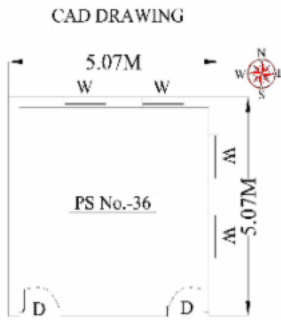

নির্বাচক নিবন্ধন আধিকারিকের স্বাক্ষর

Nazri Naksha

Google Map View

Polling Station Building Front View

Polling Station Front View

Cad View

Key MAP View

1 নাম : রাখি মণ্ডল স্বামীর নাম: মানিক চন্দ্র মণ্ডল বাড়ির নং : n0137 বয়স : 36 লিঙ্গ : মহিলা	RSR1108075 ফটো উপলব্ধ	2 নাম : পায়রাসুনি মুর্মু স্বামীর নাম: বৃদি মুর্মু বাড়ির নং : n0117 বয়স : 56 লিঙ্গ : মহিলা	LPP0040931 ফটো উপলব্ধ	3 নাম : মুরালী বায়েন পিতার নাম: মোহন বায়েন বাড়ির নং : n0148 বয়স : 38 লিঙ্গ : পুরুষ	LPP2350510 ফটো উপলব্ধ
4 নাম : বন্দনা দাস স্বামীর নাম: বুদ্ধদেব দাস বাড়ির নং : n0026 বয়স : 39 লিঙ্গ : মহিলা	LPP2207330 ফটো উপলব্ধ	5 নাম : সন্তোষী দাস স্বামীর নাম: সর্বেশ্বর দাস বাড়ির নং : n0026 বয়স : 44 লিঙ্গ : মহিলা	LPP2346187 ফটো উপলব্ধ	6 নাম : সর্বেশ্বর দাস মায়ের নাম: নাকু দাস বাড়ির নং : n0026 বয়স : 59 লিঙ্গ : পুরুষ	LPP2346203 ফটো উপলব্ধ
7 নাম : সরস্বতী দাস পিতার নাম: বাঁকু দাস বাড়ির নং : n0026 বয়স : 50 লিঙ্গ : মহিলা	LPP1434661 ফটো উপলব্ধ	8 নাম : পদ্মাবতী দাস স্বামীর নাম: ভক্তি দাস বাড়ির নং : n0026 বয়স : 50 লিঙ্গ : মহিলা	WB/41/290/012422 ফটো উপলব্ধ	9 নাম : ভক্তি দাস পিতার নাম: বাঁকু দাস বাড়ির নং : n0026 বয়স : 54 লিঙ্গ : পুরুষ	WB/41/290/012061 ফটো উপলব্ধ
10 নাম : জয়ন্তী দাস স্বামীর নাম: শক্তিপদ দাস বাড়ির নং : n0026 বয়স : 52 লিঙ্গ : মহিলা	WB/41/290/012152 ফটো উপলব্ধ	11 নাম : শক্তিপদ দাস পিতার নাম: বাঁকু দাস বাড়ির নং : n0026 বয়স : 56 লিঙ্গ : পুরুষ	WB/41/290/012125 ফটো উপলব্ধ	12 নাম : ফুলমনি হাঁসদা স্বামীর নাম: লড়কা হাঁসদা বাড়ির নং : n0117 বয়স : 80 লিঙ্গ : মহিলা	WB/41/290/012194 ফটো উপলব্ধ
13 নাম : বৃদি মুর্মু পিতার নাম: খোদায় মুর্মু বাড়ির নং : n0117 বয়স : 60 লিঙ্গ : পুরুষ	WB/41/290/012249 ফটো উপলব্ধ	14 নাম : নীলকান্ত দাস পিতার নাম: শক্তি পদ দাস বাড়ির নং : n0026 বয়স : 28 লিঙ্গ : পুরুষ	RSR1678945 ফটো উপলব্ধ	15 নাম : মৃদুল মন্ডল পিতার নাম: মিহির মন্ডল বাড়ির নং : N0000 বয়স : 24 লিঙ্গ : পুরুষ	RSR1999986 ফটো উপলব্ধ
16 নাম : রাখাকান্ত দাস পিতার নাম: ভক্তি দাস বাড়ির নং : N0026 বয়স : 24 লিঙ্গ : পুরুষ	RSR2050508 ফটো উপলব্ধ	17 নাম : বাবলি দাস স্বামীর নাম: সুকান্ত দাস বাড়ির নং : N0026 বয়স : 28 লিঙ্গ : মহিলা	RSR2050474 ফটো উপলব্ধ	18 নাম : সুকান্ত দাস পিতার নাম: ভক্তি দাস বাড়ির নং : N0026 বয়স : 29 লিঙ্গ : পুরুষ	RSR2050458 ফটো উপলব্ধ
19 নাম : সোমনাথ বাগদী পিতার নাম: সাধন বাগদী বাড়ির নং : এন0056 বয়স : 25 লিঙ্গ : পুরুষ	RSR1876085 ফটো উপলব্ধ	20 নাম : জয়বতী বাগদী স্বামীর নাম: সাধন বাগদী বাড়ির নং : n0056 বয়স : 61 লিঙ্গ : মহিলা	WB/41/290/012066 ফটো উপলব্ধ	21 নাম : সাধন বাগদী পিতার নাম: কিঙ্কর বাগদী বাড়ির নং : n0056 বয়স : 67 লিঙ্গ : পুরুষ	WB/41/290/012248 ফটো উপলব্ধ
22 নাম : অশোক গড়াই স্বামীর নাম: নিতাই গড়াই বাড়ির নং : n0002 বয়স : 66 লিঙ্গ : মহিলা	WB/41/290/012199 ফটো উপলব্ধ	23 নাম : শ্রীকান্ত গড়াই পিতার নাম: বিদুর গড়াই বাড়ির নং : n0001 বয়স : 49 লিঙ্গ : পুরুষ	LPP0039750 ফটো উপলব্ধ	24 নাম : মিতালী গড়াই স্বামীর নাম: প্রশান্ত গড়াই বাড়ির নং : n0001 বয়স : 46 লিঙ্গ : মহিলা	LPP1705029 ফটো উপলব্ধ
25 নাম : প্রশান্ত গড়াই পিতার নাম: বিদুর গড়াই বাড়ির নং : n0001 বয়স : 55 লিঙ্গ : পুরুষ	WB/41/290/012353 ফটো উপলব্ধ	26 নাম : অমৃতা মন্ডল পিতার নাম: মিলন কুমার মন্ডল বাড়ির নং : N0002 বয়স : 28 লিঙ্গ : মহিলা	YDA1983204 ফটো উপলব্ধ	27 নাম : রাখী গড়াই স্বামীর নাম: শ্রীকান্ত গড়াই বাড়ির নং : n0001 বয়স : 28 লিঙ্গ : মহিলা	RSR1678986 ফটো উপলব্ধ
28 নাম : মনিষা গড়াই পিতার নাম: প্রশান্ত গড়াই বাড়ির নং : এন0001 বয়স : 21 লিঙ্গ : মহিলা	RSR2271864 ফটো উপলব্ধ	29 নাম : রাহুল দাস পিতার নাম: বনেশ্বর দাস বাড়ির নং : এন0027 বয়স : 22 লিঙ্গ : পুরুষ	RSR2271880 ফটো উপলব্ধ	30 নাম : লক্ষী দাস স্বামীর নাম: ষষ্ঠি দাস বাড়ির নং : n0039 বয়স : 66 লিঙ্গ : মহিলা	WB/41/290/012150 ফটো উপলব্ধ