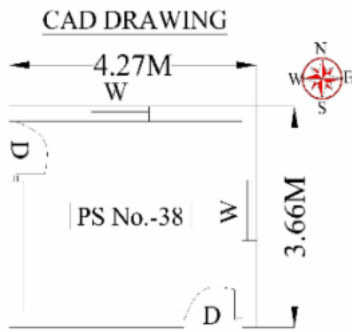

নির্বাচক নিবন্ধন আধিকারিকের স্বাক্ষর

Nazri Naksha

Google Map View

Polling Station Building Front View

Polling Station Front View

Cad View

Key MAP View

|  |                                |  |                                |   |                          |
|--|--------------------------------|--|--------------------------------|---|--------------------------|
| 1<br>নাম : মজনু মিঞা<br>পিতার নাম: মতি মিঞা<br>বাড়ির নং : n0012<br>বয়স : 50 লিঙ্গ : পুরুষ                      | LPP2260941<br>ফটো উপলব্ধ       | 2<br>নাম : জয়ন্তী বাগ্দী<br>স্বামীর নাম: প্রভাত বাগ্দী<br>বাড়ির নং : n0111<br>বয়স : 44 লিঙ্গ : মহিলা        | LPP2346369<br>ফটো উপলব্ধ       | 3<br>নাম : ফেলী বিবি<br>স্বামীর নাম: মোস্তাফা মিঞা<br>বাড়ির নং : n0012<br>বয়স : 38 লিঙ্গ : মহিলা          | RSR1168392<br>ফটো উপলব্ধ |
| 4<br>নাম : মোস্তাফা মিঞা<br>পিতার নাম: মতি মিঞা<br>বাড়ির নং : n0012<br>বয়স : 40 লিঙ্গ : পুরুষ                  | RSR1100932<br>ফটো উপলব্ধ       | 5<br>নাম : নূরজাহান বিবি<br>স্বামীর নাম: মতি সেখ<br>বাড়ির নং : n0012<br>বয়স : 69 লিঙ্গ : মহিলা               | LPP2260933<br>ফটো উপলব্ধ       | 6<br>নাম : জয়প্রকাশ বাগ্দী<br>পিতার নাম: প্রভাত বাগ্দী<br>বাড়ির নং : এন0110<br>বয়স : 24 লিঙ্গ : পুরুষ    | RSR2144111<br>ফটো উপলব্ধ |
| 7<br>নাম : সনমানী বাগ্দী<br>স্বামীর নাম: গুনধর বাগ্দী<br>বাড়ির নং : n0106<br>বয়স : 77 লিঙ্গ : মহিলা            | LPP2346385<br>ফটো উপলব্ধ       | 8<br>নাম : প্রভাত বাগ্দী<br>পিতার নাম: গুনধর বাগ্দী<br>বাড়ির নং : n0110<br>বয়স : 49 লিঙ্গ : পুরুষ            | LPP2346393<br>ফটো উপলব্ধ       | 9<br>নাম : ছোটন বাগ্দী<br>পিতার নাম: প্রভাত বাগ্দী<br>বাড়ির নং : এন0110<br>বয়স : 21 লিঙ্গ : পুরুষ         | RSR2273746<br>ফটো উপলব্ধ |
| 10<br>নাম : বাসন্তী বাগ্দী<br>স্বামীর নাম: প্রশান্ত বাগ্দী<br>বাড়ির নং : n0029<br>বয়স : 28 লিঙ্গ : মহিলা       | RSR1616903<br>ফটো উপলব্ধ       | 11<br>নাম : প্রশান্ত বাগ্দী<br>পিতার নাম: আলোক বাগ্দী<br>বাড়ির নং : n0029<br>বয়স : 35 লিঙ্গ : পুরুষ          | RSR1168384<br>ফটো উপলব্ধ       | 12<br>নাম : আলোক বাগ্দী<br>পিতার নাম: গাজল বাগ্দী<br>বাড়ির নং : n0029<br>বয়স : 61 লিঙ্গ : পুরুষ           | LPP2260958<br>ফটো উপলব্ধ |
| 13<br>নাম : প্রতিমা বাগ্দী<br>স্বামীর নাম: অলোক বাগ্দী<br>বাড়ির নং : n0029<br>বয়স : 53 লিঙ্গ : মহিলা           | WB/41/290/015454<br>ফটো উপলব্ধ | 14<br>নাম : নন্দেশ্বরী বাগ্দী<br>স্বামীর নাম: প্রসেনজিত বাগ্দী<br>বাড়ির নং : n0135<br>বয়স : 31 লিঙ্গ : মহিলা | RSR1753904<br>ফটো উপলব্ধ       | 15<br>নাম : গোপীনাথ টুডু<br>পিতার নাম: ঘুফু টুডু<br>বাড়ির নং : এন0053<br>বয়স : 21 লিঙ্গ : পুরুষ           | RSR2273720<br>ফটো উপলব্ধ |
| 16<br>নাম : কেনারাম বৃত্তিকর<br>পিতার নাম: গঙ্গাধর বৃত্তিকর<br>বাড়ির নং : n0126<br>বয়স : 55 লিঙ্গ : পুরুষ      | LPP1326859<br>ফটো উপলব্ধ       | 17<br>নাম : সুবোধ বাগ্দী<br>মায়ের নাম: সর্বানি বাগ্দী<br>বাড়ির নং : n0123<br>বয়স : 53 লিঙ্গ : পুরুষ         | LPP1327063<br>ফটো উপলব্ধ       | 18<br>নাম : রাজু বাগ্দী<br>পিতার নাম: উত্তম কুমার বাগ্দী<br>বাড়ির নং : এন123<br>বয়স : 36 লিঙ্গ : পুরুষ    | ZUY1421296<br>ফটো উপলব্ধ |
| 19<br>নাম : প্রার্থনা বাগ্দী<br>স্বামীর নাম: কৃষ্ণ চন্দ্র বাগ্দী<br>বাড়ির নং : n0033<br>বয়স : 34 লিঙ্গ : মহিলা | RSR1269661<br>ফটো উপলব্ধ       | 20<br>নাম : মল্লিকা বাগ্দী<br>পিতার নাম: দুলাল বাগ্দী<br>বাড়ির নং : এন0009<br>বয়স : 26 লিঙ্গ : মহিলা         | RSR1875822<br>ফটো উপলব্ধ       | 21<br>নাম : হলধর বাগ্দী<br>পিতার নাম: শিশির বাগ্দী<br>বাড়ির নং : n0010<br>বয়স : 46 লিঙ্গ : পুরুষ          | LPP1706290<br>ফটো উপলব্ধ |
| 22<br>নাম : সোনালী বাগ্দী<br>স্বামীর নাম: দীপু বাগ্দী<br>বাড়ির নং : n0003<br>বয়স : 29 লিঙ্গ : মহিলা            | RSR1616952<br>ফটো উপলব্ধ       | 23<br>নাম : দুলালী বাগ্দী<br>স্বামীর নাম: ষষ্ঠিপদ বাগ্দী<br>বাড়ির নং : n0017<br>বয়স : 65 লিঙ্গ : মহিলা       | WB/41/290/015283<br>ফটো উপলব্ধ | 24<br>নাম : পূর্ণচন্দ্র বাগ্দী<br>পিতার নাম: ষষ্ঠিপদ বাগ্দী<br>বাড়ির নং : n0017<br>বয়স : 49 লিঙ্গ : পুরুষ | LPP1706431<br>ফটো উপলব্ধ |
| 25<br>নাম : আশিষ বাগ্দী<br>পিতার নাম: শংকর বাগ্দী<br>বাড়ির নং : n0009<br>বয়স : 53 লিঙ্গ : পুরুষ                | WB/41/290/015349<br>ফটো উপলব্ধ | 26<br>নাম : সুবর্ণ বাগ্দী<br>স্বামীর নাম: আশিষ বাগ্দী<br>বাড়ির নং : n0009<br>বয়স : 49 লিঙ্গ : মহিলা          | WB/41/290/015392<br>ফটো উপলব্ধ | 27<br>নাম : লালু বাগ্দী<br>পিতার নাম: আনন্দ বাগ্দী<br>বাড়ির নং : n0010<br>বয়স : 68 লিঙ্গ : পুরুষ          | LPP2260966<br>ফটো উপলব্ধ |
| 28<br>নাম : মুনো বাগ্দী<br>স্বামীর নাম: লালু বাগ্দী<br>বাড়ির নং : n0010<br>বয়স : 62 লিঙ্গ : মহিলা              | WB/41/290/015455<br>ফটো উপলব্ধ | 29<br>নাম : সহদেব বাগ্দী<br>পিতার নাম: ষষ্ঠিপদ বাগ্দী<br>বাড়ির নং : n0017<br>বয়স : 48 লিঙ্গ : পুরুষ          | LPP1706449<br>ফটো উপলব্ধ       | 30<br>নাম : আনু বাগ্দী<br>স্বামীর নাম: সহদেব বাগ্দী<br>বাড়ির নং : n0017<br>বয়স : 39 লিঙ্গ : মহিলা         | LPP2207652<br>ফটো উপলব্ধ |