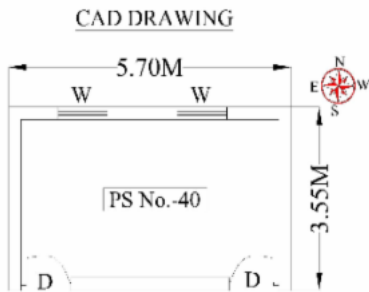

নির্বাচক নিবন্ধন আধিকারিকের স্বাক্ষর

Nazri Naksha

Google Map View

Polling Station Building Front View

Polling Station Front View

Cad View

Key MAP View

1 নাম : লক্ষ্মীরাণী মণ্ডল স্বামীর নাম: অজিত মণ্ডল বাড়ির নং : n0041 বয়স : 74 লিঙ্গ : মহিলা	LPP0009779 ফটো উপলব্ধ	2 নাম : মহঃ আবসাম পিতার নাম: ডঃ নিঃসরাইল বাড়ির নং : n0202 বয়স : 33 লিঙ্গ : পুরুষ	RSR1679752 ফটো উপলব্ধ	3 নাম : আফরোজা বিবি স্বামীর নাম: আফ্রাই সেখ বাড়ির নং : এন0304 বয়স : 25 লিঙ্গ : মহিলা	RSR2000867 ফটো উপলব্ধ
4 নাম : কাজী আনোয়ার ইসলাম পিতার নাম: কাজী নজরুল ইসলাম বাড়ির নং : নং99 বয়স : 24 লিঙ্গ : পুরুষ	RSR2000875 ফটো উপলব্ধ	5 নাম : সাথী চক্রবর্তী স্বামীর নাম: মলয় চক্রবর্তী বাড়ির নং : এন0012 বয়স : 36 লিঙ্গ : মহিলা	LPP2401057 ফটো উপলব্ধ	6 নাম : মলয় চক্রবর্তী পিতার নাম: অরবিন্দ চক্রবর্তী বাড়ির নং : এন0012 বয়স : 47 লিঙ্গ : পুরুষ	LPP1322908 ফটো উপলব্ধ
7 নাম : সুমনা অধিকারী স্বামীর নাম: রাজু অধিকারী বাড়ির নং : এন0007 বয়স : 22 লিঙ্গ : মহিলা	RSR2274819 ফটো উপলব্ধ	8 নাম : বিশ্বজিৎ অধিকারী পিতার নাম: নিত্যানন্দ অধিকারী বাড়ির নং : এন0008 বয়স : 23 লিঙ্গ : পুরুষ	RSR2220036 ফটো উপলব্ধ	9 নাম : মিরুন অধিকারী পিতার নাম: স্বপন অধিকারী বাড়ির নং : n0007 বয়স : 28 লিঙ্গ : পুরুষ	RSR1679745 ফটো উপলব্ধ
10 নাম : অন্নপূর্ণা অধিকারী স্বামীর নাম: নিত্যানন্দ অধিকারী বাড়ির নং : n0008 বয়স : 57 লিঙ্গ : মহিলা	WB/41/290/021190 ফটো উপলব্ধ	11 নাম : নিত্যানন্দ অধিকারী পিতার নাম: জগদীশ অধিকারী বাড়ির নং : n0008 বয়স : 65 লিঙ্গ : পুরুষ	WB/41/290/021005 ফটো উপলব্ধ	12 নাম : আরতি অধিকারি স্বামীর নাম: স্বপন অধিকারি বাড়ির নং : n0007 বয়স : 47 লিঙ্গ : মহিলা	LPP1710425 ফটো উপলব্ধ
13 নাম : রাজু অধিকারী পিতার নাম: তপন অধিকারী বাড়ির নং : n0007 বয়স : 32 লিঙ্গ : পুরুষ	RSR1429513 ফটো উপলব্ধ	14 নাম : লক্ষী অধিকারী স্বামীর নাম: তপন অধিকারী বাড়ির নং : n0007 বয়স : 45 লিঙ্গ : মহিলা	LPP2401065 ফটো উপলব্ধ	15 নাম : তপন অধিকারী পিতার নাম: শ্রীধর অধিকারী বাড়ির নং : n0007 বয়স : 58 লিঙ্গ : পুরুষ	LPP2208502 ফটো উপলব্ধ
16 নাম : মহম্মদ সফিউদ্ আলম পিতার নাম: মহম্মদ গোলাম জিক্রিয়া বাড়ির নং : n0007 বয়স : 48 লিঙ্গ : পুরুষ	RSR1679836 ফটো উপলব্ধ	17 নাম : সারজিনা খাতুন পিতার নাম: মীরচাঁদ সেখ বাড়ির নং : এন000 বয়স : 37 লিঙ্গ : মহিলা	RSR1802883 ফটো উপলব্ধ	18 নাম : চাঁদনী খাতুন স্বামীর নাম: নাসির মহম্মদ বাড়ির নং : n0260 বয়স : 28 লিঙ্গ : মহিলা	RSR1802867 ফটো উপলব্ধ
19 নাম : বাসুদেব গড়াই পিতার নাম: দিবাকর গড়াই বাড়ির নং : n0022 বয়স : 69 লিঙ্গ : পুরুষ	WB/41/290/021327 ফটো উপলব্ধ	20 নাম : সঞ্জয় গড়াই পিতার নাম: নিতাই গড়াই বাড়ির নং : n0022 বয়স : 45 লিঙ্গ : পুরুষ	LPP1929744 ফটো উপলব্ধ	21 নাম : আশা গড়াই স্বামীর নাম: নিতাই গড়াই বাড়ির নং : n0022 বয়স : 66 লিঙ্গ : মহিলা	LPP2262814 ফটো উপলব্ধ
22 নাম : নিতাই গড়াই পিতার নাম: শংকর গড়াই বাড়ির নং : n0022 বয়স : 73 লিঙ্গ : পুরুষ	LPP2262806 ফটো উপলব্ধ	23 নাম : বাপ্পা গড়াই পিতার নাম: পিন্টু গড়াই বাড়ির নং : n0022 বয়স : 29 লিঙ্গ : পুরুষ	RSR1617158 ফটো উপলব্ধ	24 নাম : পিন্টু গড়াই পিতার নাম: আনন্দ গড়াই বাড়ির নং : n0022 বয়স : 52 লিঙ্গ : পুরুষ	WB/41/290/021289 ফটো উপলব্ধ
25 নাম : পদ্মা গড়াই স্বামীর নাম: আনন্দ গড়াই বাড়ির নং : n0022 বয়স : 73 লিঙ্গ : মহিলা	LPP2262798 ফটো উপলব্ধ	26 নাম : আনন্দ গড়াই পিতার নাম: শংকর গড়াই বাড়ির নং : n0022 বয়স : 83 লিঙ্গ : পুরুষ	LPP2262780 ফটো উপলব্ধ	27 নাম : সুখেন গড়াই পিতার নাম: নবকুমার গড়াই বাড়ির নং : n0021 বয়স : 47 লিঙ্গ : পুরুষ	LPP1965821 ফটো উপলব্ধ
28 নাম : পূর্ণিমা গড়াই স্বামীর নাম: যশী গড়াই বাড়ির নং : n0021 বয়স : 42 লিঙ্গ : মহিলা	LPP1965813 ফটো উপলব্ধ	29 নাম : ঝুমা গড়াই স্বামীর নাম: সুখেন গড়াই বাড়ির নং : n0021 বয়স : 33 লিঙ্গ : মহিলা	RSR1679802 ফটো উপলব্ধ	30 নাম : স্বাধীন গড়াই পিতার নাম: মিশক গড়াই বাড়ির নং : n0025 বয়স : 42 লিঙ্গ : পুরুষ	LPP1965755 ফটো উপলব্ধ