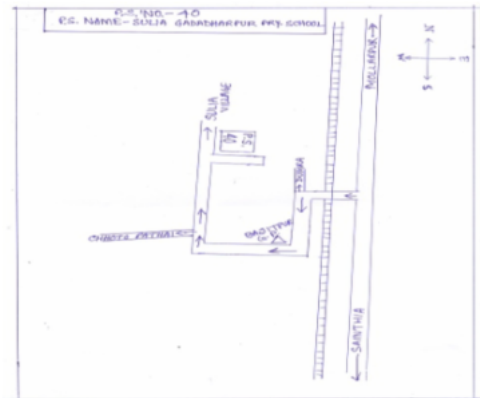

নির্বাচক নিবন্ধন আধিকারিকের স্বাক্ষর

Nazri Naksha

Google Map View

Polling Station Building Front View

Polling Station Front View

Cad View

Key MAP View

1 নাম : লক্ষ্মীরাণী মণ্ডল স্বামীর নাম: অজিত মণ্ডল বাড়ির নং : n0041 বয়স : 74 লিঙ্গ : মহিলা	LPP0009779 ফটো উপলব্ধ	2 নাম : মহঃ আবসাম পিতার নাম: ডঃ নিঃসরাইল বাড়ির নং : n0202 বয়স : 33 লিঙ্গ : পুরুষ	RSR1679752 ফটো উপলব্ধ	3 নাম : আফরোজা বিবি স্বামীর নাম: আফ্রাই সেখ বাড়ির নং : এন0304 বয়স : 25 লিঙ্গ : মহিলা	RSR2000867 ফটো উপলব্ধ
4 নাম : কাজী আনোয়ার ইসলাম পিতার নাম: কাজী নজরুল ইসলাম বাড়ির নং : নং99 বয়স : 24 লিঙ্গ : পুরুষ	RSR2000875 ফটো উপলব্ধ	5 নাম : সাথী চক্রবর্তী স্বামীর নাম: মলয় চক্রবর্তী বাড়ির নং : এন0012 বয়স : 36 লিঙ্গ : মহিলা	LPP2401057 ফটো উপলব্ধ	6 নাম : মলয় চক্রবর্তী পিতার নাম: অরবিন্দ চক্রবর্তী বাড়ির নং : এন0012 বয়স : 47 লিঙ্গ : পুরুষ	LPP1322908 ফটো উপলব্ধ
7 নাম : সুমনা অধিকারী স্বামীর নাম: রাজু অধিকারী বাড়ির নং : এন0007 বয়স : 22 লিঙ্গ : মহিলা	RSR2274819 ফটো উপলব্ধ	8 নাম : বিশ্বজিৎ অধিকারী পিতার নাম: নিত্যানন্দ অধিকারী বাড়ির নং : এন0008 বয়স : 23 লিঙ্গ : পুরুষ	RSR2220036 ফটো উপলব্ধ	9 নাম : মিরুন অধিকারী পিতার নাম: স্বপন অধিকারী বাড়ির নং : n0007 বয়স : 28 লিঙ্গ : পুরুষ	RSR1679745 ফটো উপলব্ধ
10 নাম : অন্নপূর্ণা অধিকারী স্বামীর নাম: নিত্যানন্দ অধিকারী বাড়ির নং : n0008 বয়স : 57 লিঙ্গ : মহিলা	WB/41/290/021190 ফটো উপলব্ধ	11 নাম : নিত্যানন্দ অধিকারী পিতার নাম: জগদীশ অধিকারী বাড়ির নং : n0008 বয়স : 65 লিঙ্গ : পুরুষ	WB/41/290/021005 ফটো উপলব্ধ	12 নাম : আরতি অধিকারি স্বামীর নাম: স্বপন অধিকারি বাড়ির নং : n0007 বয়স : 47 লিঙ্গ : মহিলা	LPP1710425 ফটো উপলব্ধ
13 নাম : রাজু অধিকারী পিতার নাম: তপন অধিকারী বাড়ির নং : n0007 বয়স : 32 লিঙ্গ : পুরুষ	RSR1429513 ফটো উপলব্ধ	14 নাম : লক্ষী অধিকারী স্বামীর নাম: তপন অধিকারী বাড়ির নং : n0007 বয়স : 45 লিঙ্গ : মহিলা	LPP2401065 ফটো উপলব্ধ	15 নাম : তপন অধিকারী পিতার নাম: শ্রীধর অধিকারী বাড়ির নং : n0007 বয়স : 58 লিঙ্গ : পুরুষ	LPP2208502 ফটো উপলব্ধ
16 নাম : মহম্মদ সফিউদ্ আলম পিতার নাম: মহম্মদ গোলাম জিক্রিয়া বাড়ির নং : n0007 বয়স : 48 লিঙ্গ : পুরুষ	RSR1679836 ফটো উপলব্ধ	17 নাম : সারজিনা খাতুন পিতার নাম: মীরচাঁদ সেখ বাড়ির নং : এন000 বয়স : 37 লিঙ্গ : মহিলা	RSR1802883 ফটো উপলব্ধ	18 নাম : চাঁদনী খাতুন স্বামীর নাম: নাসির মহম্মদ বাড়ির নং : n0260 বয়স : 28 লিঙ্গ : মহিলা	RSR1802867 ফটো উপলব্ধ
19 নাম : বাসুদেব গড়াই পিতার নাম: দিবাকর গড়াই বাড়ির নং : n0022 বয়স : 69 লিঙ্গ : পুরুষ	WB/41/290/021327 ফটো উপলব্ধ	20 নাম : সঞ্জয় গড়াই পিতার নাম: নিতাই গড়াই বাড়ির নং : n0022 বয়স : 45 লিঙ্গ : পুরুষ	LPP1929744 ফটো উপলব্ধ	21 নাম : আশা গড়াই স্বামীর নাম: নিতাই গড়াই বাড়ির নং : n0022 বয়স : 66 লিঙ্গ : মহিলা	LPP2262814 ফটো উপলব্ধ
22 নাম : নিতাই গড়াই পিতার নাম: শংকর গড়াই বাড়ির নং : n0022 বয়স : 73 লিঙ্গ : পুরুষ	LPP2262806 ফটো উপলব্ধ	23 নাম : বাপ্পা গড়াই পিতার নাম: পিন্টু গড়াই বাড়ির নং : n0022 বয়স : 29 লিঙ্গ : পুরুষ	RSR1617158 ফটো উপলব্ধ	24 নাম : পিন্টু গড়াই পিতার নাম: আনন্দ গড়াই বাড়ির নং : n0022 বয়স : 52 লিঙ্গ : পুরুষ	WB/41/290/021289 ফটো উপলব্ধ
25 নাম : পদ্মা গড়াই স্বামীর নাম: আনন্দ গড়াই বাড়ির নং : n0022 বয়স : 73 লিঙ্গ : মহিলা	LPP2262798 ফটো উপলব্ধ	26 নাম : আনন্দ গড়াই পিতার নাম: শংকর গড়াই বাড়ির নং : n0022 বয়স : 83 লিঙ্গ : পুরুষ	LPP2262780 ফটো উপলব্ধ	27 নাম : সুখেন গড়াই পিতার নাম: নবকুমার গড়াই বাড়ির নং : n0021 বয়স : 47 লিঙ্গ : পুরুষ	LPP1965821 ফটো উপলব্ধ
28 নাম : পূর্ণিমা গড়াই স্বামীর নাম: যশী গড়াই বাড়ির নং : n0021 বয়স : 42 লিঙ্গ : মহিলা	LPP1965813 ফটো উপলব্ধ	29 নাম : ঝুমা গড়াই স্বামীর নাম: সুখেন গড়াই বাড়ির নং : n0021 বয়স : 33 লিঙ্গ : মহিলা	RSR1679802 ফটো উপলব্ধ	30 নাম : স্বাধীন গড়াই পিতার নাম: মিশক গড়াই বাড়ির নং : n0025 বয়স : 42 লিঙ্গ : পুরুষ	LPP1965755 ফটো উপলব্ধ