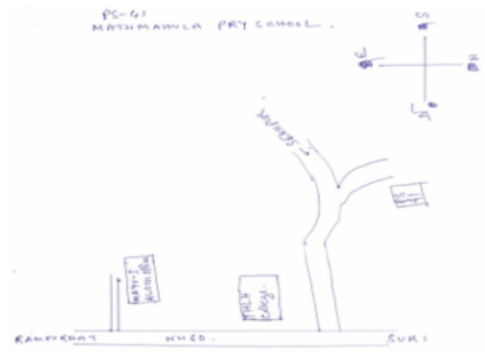

নির্বাচক নিবন্ধন আধিকারিকের স্বাক্ষর

Nazri Naksha

Google Map View

Polling Station Building Front View

Polling Station Front View

Cad View

Key MAP View

1 নাম : মনুয় ভান্ডারী পিতার নাম: প্রশান্ত ভান্ডারী বাড়ির নং : n0191 বয়স : 40 লিঙ্গ : পুরুষ	LPP2264281 ফটো উপলব্ধ	2 নাম : রুবনী টুডু স্বামীর নাম: সোম টুডু বাড়ির নং : n0191 বয়স : 34 লিঙ্গ : মহিলা	RSR1270446 ফটো উপলব্ধ	3 নাম : লক্ষী টুডু স্বামীর নাম: লক্ষীরাম টুডু বাড়ির নং : n0191 বয়স : 38 লিঙ্গ : মহিলা	RSR0157701 ফটো উপলব্ধ
4 নাম : লক্ষীরাম টুডু পিতার নাম: রোবাই টুডু বাড়ির নং : n0191 বয়স : 42 লিঙ্গ : মহিলা	RSR1270289 ফটো উপলব্ধ	5 নাম : মাইনো টুডু স্বামীর নাম: দেবাং টুডু বাড়ির নং : n0197 বয়স : 30 লিঙ্গ : মহিলা	RSR1523638 ফটো উপলব্ধ	6 নাম : দেবাং টুডু পিতার নাম: কঙ্কা টুডু বাড়ির নং : n0197 বয়স : 38 লিঙ্গ : পুরুষ	RSR1429778 ফটো উপলব্ধ
7 নাম : ফুলমনি মূর্মু (টুডু) স্বামীর নাম: শিব টুডু বাড়ির নং : n0197 বয়স : 38 লিঙ্গ : মহিলা	RSR1429729 ফটো উপলব্ধ	8 নাম : শিব টুডু পিতার নাম: কঙ্কা টুডু বাড়ির নং : n0197 বয়স : 40 লিঙ্গ : পুরুষ	LPP2208973 ফটো উপলব্ধ	9 নাম : তুলসী টুডু স্বামীর নাম: কঙ্কা টুডু বাড়ির নং : n0197 বয়স : 63 লিঙ্গ : মহিলা	WB/41/290/024202 ফটো উপলব্ধ
10 নাম : কঙ্কা টুডু পিতার নাম: পাকু টুডু বাড়ির নং : n0197 বয়স : 71 লিঙ্গ : পুরুষ	WB/41/290/024208 ফটো উপলব্ধ	11 নাম : সনৎ টুডু পিতার নাম: পাকু টুডু বাড়ির নং : n0196 বয়স : 53 লিঙ্গ : পুরুষ	WB/41/290/024344 ফটো উপলব্ধ	12 নাম : শঙ্কর টুডু পিতার নাম: রসিক টুডু বাড়ির নং : n0196 বয়স : 37 লিঙ্গ : পুরুষ	RSR1523927 ফটো উপলব্ধ
13 নাম : পতুল ভাণ্ডারী স্বামীর নাম: মনুয় ভাণ্ডারী বাড়ির নং : n0191 বয়স : 34 লিঙ্গ : মহিলা	RSR1270412 ফটো উপলব্ধ	14 নাম : বৃন্দনী টুডু স্বামীর নাম: শঙ্কর টুডু বাড়ির নং : n0196 বয়স : 30 লিঙ্গ : মহিলা	RSR1680388 ফটো উপলব্ধ	15 নাম : শিপ্রা দাস স্বামীর নাম: মাধব দাস বাড়ির নং : n0113 বয়স : 28 লিঙ্গ : মহিলা	RSR1680438 ফটো উপলব্ধ
16 নাম : পূর্ণিমা দাস(বায়েন) স্বামীর নাম: রাজ কুমার দাস বাড়ির নং : n0141 বয়স : 29 লিঙ্গ : মহিলা	RSR1680446 ফটো উপলব্ধ	17 নাম : রূপা দাস (বায়েন) স্বামীর নাম: প্রকাশ দাস বাড়ির নং : n0126 বয়স : 28 লিঙ্গ : মহিলা	RSR1680412 ফটো উপলব্ধ	18 নাম : কংস দাস স্বামীর নাম: ফুলটুসি দাস বাড়ির নং : n0311 বয়স : 29 লিঙ্গ : পুরুষ	RSR1811272 ফটো উপলব্ধ
19 নাম : বিষ্ণু দাস পিতার নাম: যশোধর দাস বাড়ির নং : n0116 বয়স : 29 লিঙ্গ : পুরুষ	RSR1680263 ফটো উপলব্ধ	20 নাম : সাধন দাস পিতার নাম: নৃসিং দাস বাড়ির নং : n0273 বয়স : 32 লিঙ্গ : পুরুষ	RSR1802891 ফটো উপলব্ধ	21 নাম : কল্পনা দাস স্বামীর নাম: উজ্জল দাস বাড়ির নং : n0275 বয়স : 29 লিঙ্গ : মহিলা	RSR1802917 ফটো উপলব্ধ
22 নাম : চুমকী দাস স্বামীর নাম: বিশ্বনাথ দাস বাড়ির নং : n0279 বয়স : 28 লিঙ্গ : মহিলা	RSR1802958 ফটো উপলব্ধ	23 নাম : অমিত দাস পিতার নাম: বৃষ্টি দাস বাড়ির নং : N0136 বয়স : 26 লিঙ্গ : পুরুষ	RSR2001717 ফটো উপলব্ধ	24 নাম : আশিষ দাস পিতার নাম: নিবারন দাস বাড়ির নং : N0146 বয়স : 24 লিঙ্গ : পুরুষ	RSR2001683 ফটো উপলব্ধ
25 নাম : রাধারানী বায়েন দাস স্বামীর নাম: আশিষ দাস বাড়ির নং : N0146 বয়স : 25 লিঙ্গ : মহিলা	RSR2001659 ফটো উপলব্ধ	26 নাম : সন্তোষী দাস স্বামীর নাম: সদাই দাস বাড়ির নং : এন0144 বয়স : 25 লিঙ্গ : মহিলা	RSR2144731 ফটো উপলব্ধ	27 নাম : চৈতালী দাস স্বামীর নাম: সমীর দাস বাড়ির নং : এন0127 বয়স : 24 লিঙ্গ : মহিলা	RSR2144756 ফটো উপলব্ধ
28 নাম : সোনালী দাস স্বামীর নাম: সুখেন দাস বাড়ির নং : n0104 বয়স : 29 লিঙ্গ : মহিলা	RSR1680297 ফটো উপলব্ধ	29 নাম : দুর্গা দাস স্বামীর নাম: নবীন দাস বাড়ির নং : n0108 বয়স : 72 লিঙ্গ : মহিলা	RSR2242261 ফটো উপলব্ধ	30 নাম : ছবি দাস স্বামীর নাম: রবীন দাস বাড়ির নং : n0118 বয়স : 47 লিঙ্গ : মহিলা	LPP1967454 ফটো উপলব্ধ