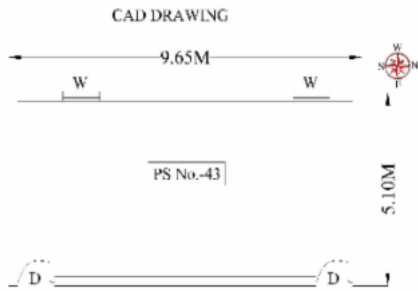

নির্বাচক নিবন্ধন আধিকারিকের স্বাক্ষর

Nazri Naksha

Google Map View

Polling Station Building Front View

Polling Station Front View

Cad View

Key MAP View

1 নাম : অলোক মুখার্জী পিতার নাম: বৈদ্যনাথ মুখার্জী বাড়ির নং : n0177 বয়স : 60 লিঙ্গ : পুরুষ	LPP2347441 ফটো উপলব্ধ	2 নাম : রবীন কর্মকার পিতার নাম: দশরথ কর্মকার বাড়ির নং : n0210 বয়স : 27 লিঙ্গ : পুরুষ	RSR1755024 ফটো উপলব্ধ	3 নাম : সুবীর কর্মকার পিতার নাম: সুধানন্দ কর্মকার বাড়ির নং : n0047 বয়স : 52 লিঙ্গ : পুরুষ	RSR1101773 ফটো উপলব্ধ
4 নাম : পুষ্প কর্মকার স্বামীর নাম: দশরথ কর্মকার বাড়ির নং : n0047 বয়স : 65 লিঙ্গ : মহিলা	WB/41/290/027059 ফটো উপলব্ধ	5 নাম : সাদেশ্বরী কর্মকার স্বামীর নাম: সুবীর কর্মকার বাড়ির নং : n0047 বয়স : 46 লিঙ্গ : মহিলা	LPP2209393 ফটো উপলব্ধ	6 নাম : দেবশ্রী কর্মকার স্বামীর নাম: অশোক কর্মকার বাড়ির নং : n0047 বয়স : 31 লিঙ্গ : মহিলা	RSR1524057 ফটো উপলব্ধ
7 নাম : অভিজিৎ কর্মকার পিতার নাম: দশরথ কর্মকার বাড়ির নং : n0047 বয়স : 28 লিঙ্গ : পুরুষ	RSR1680644 ফটো উপলব্ধ	8 নাম : মোহন কর্মকার পিতার নাম: পাতুয়া কর্মকার বাড়ির নং : N0047 বয়স : 34 লিঙ্গ : পুরুষ	RSR2001832 ফটো উপলব্ধ	9 নাম : রাজু কর্মকার পিতার নাম: অনিল কর্মকার বাড়ির নং : এন0047 বয়স : 21 লিঙ্গ : পুরুষ	RSR2275337 ফটো উপলব্ধ
10 নাম : বাহা কিসকু স্বামীর নাম: জানগুরু কিসকু বাড়ির নং : n0041 বয়স : 49 লিঙ্গ : মহিলা	LPP1968544 ফটো উপলব্ধ	11 নাম : জানগুরু কিসকু পিতার নাম: চুন্ কিসকু বাড়ির নং : n0041 বয়স : 54 লিঙ্গ : পুরুষ	LPP1968536 ফটো উপলব্ধ	12 নাম : রাহুল কিস্কু পিতার নাম: জানগুরু কিস্কু বাড়ির নং : এন0041 বয়স : 20 লিঙ্গ : পুরুষ	RSR2340941 ফটো উপলব্ধ
13 নাম : দীপাশ্বিতা গাঙ্গুলী স্বামীর নাম: দেবদাস গাঙ্গুলী বাড়ির নং : n0069 বয়স : 39 লিঙ্গ : মহিলা	RSR0163774 ফটো উপলব্ধ	14 নাম : দেবদাস গাঙ্গুলী পিতার নাম: জনার্দন গাঙ্গুলী বাড়ির নং : n0069 বয়স : 54 লিঙ্গ : পুরুষ	WB/41/290/027015 ফটো উপলব্ধ	15 নাম : টুসী গাঙ্গুলী স্বামীর নাম: শুভাশীষ গাঙ্গুলী বাড়ির নং : n0069 বয়স : 48 লিঙ্গ : মহিলা	LPP1968551 ফটো উপলব্ধ
16 নাম : শুভাশীষ গাঙ্গুলী পিতার নাম: জনার্দন গাঙ্গুলী বাড়ির নং : n0069 বয়স : 56 লিঙ্গ : পুরুষ	WB/41/290/027350 ফটো উপলব্ধ	17 নাম : সৌমেন গাঙ্গুলী পিতার নাম: শুভাশীষ গাঙ্গুলী বাড়ির নং : n0069 বয়স : 23 লিঙ্গ : পুরুষ	RSR1680685 ফটো উপলব্ধ	18 নাম : পিযুষ গাঙ্গুলী পিতার নাম: শুভাশীষ গাঙ্গুলী বাড়ির নং : এন0069 বয়স : 21 লিঙ্গ : পুরুষ	RSR2275626 ফটো উপলব্ধ
19 নাম : সনাতন টুডু পিতার নাম: বোধন টুডু বাড়ির নং : এন0032 বয়স : 21 লিঙ্গ : পুরুষ	RSR2275428 ফটো উপলব্ধ	20 নাম : মুনী টুডু স্বামীর নাম: বোধন টুডু বাড়ির নং : n0032 বয়স : 51 লিঙ্গ : মহিলা	WB/41/290/027394 ফটো উপলব্ধ	21 নাম : বোধন টুডু পিতার নাম: মঙ্গল টুডু বাড়ির নং : n0032 বয়স : 55 লিঙ্গ : পুরুষ	WB/41/290/027483 ফটো উপলব্ধ
22 নাম : স্বাধীন দত্ত পিতার নাম: দেবকীদুলাল দত্ত বাড়ির নং : n0070 বয়স : 32 লিঙ্গ : পুরুষ	RSR1524172 ফটো উপলব্ধ	23 নাম : দেবকীদুলাল দত্ত পিতার নাম: মদনমোহন দত্ত বাড়ির নং : n0070 বয়স : 64 লিঙ্গ : পুরুষ	RSR1972801 ফটো উপলব্ধ	24 নাম : শীলা দত্ত স্বামীর নাম: দেবকীদুলাল দত্ত বাড়ির নং : n0070 বয়স : 52 লিঙ্গ : মহিলা	RSR1972827 ফটো উপলব্ধ
25 নাম : নৃপেন দলুই পিতার নাম: সুবোধ দলুই বাড়ির নং : n0212 বয়স : 28 লিঙ্গ : পুরুষ	RSR1755040 ফটো উপলব্ধ	26 নাম : বাসন্তী দলুই স্বামীর নাম: কানন দলুই বাড়ির নং : n0114 বয়স : 45 লিঙ্গ : মহিলা	LPP2209385 ফটো উপলব্ধ	27 নাম : কানন দলুই পিতার নাম: অমল্য দলুই বাড়ির নং : n0114 বয়স : 56 লিঙ্গ : পুরুষ	WB/41/290/027172 ফটো উপলব্ধ
28 নাম : টুম্পা দলুই স্বামীর নাম: জিতেন দলুই বাড়ির নং : n0073 বয়স : 36 লিঙ্গ : মহিলা	RSR1101815 ফটো উপলব্ধ	29 নাম : জিতেন দলুই স্বামীর নাম: হাঁসু দলুই বাড়ির নং : n0073 বয়স : 39 লিঙ্গ : পুরুষ	LPP2209500 ফটো উপলব্ধ	30 নাম : হাঁসু দলুই স্বামীর নাম: সুবোধ দলুই বাড়ির নং : n0073 বয়স : 56 লিঙ্গ : মহিলা	WB/41/290/027088 ফটো উপলব্ধ