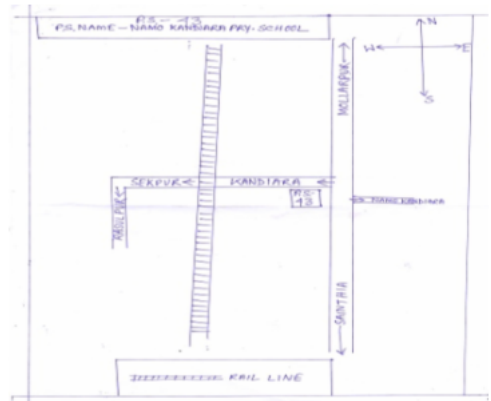

নির্বাচক নিবন্ধন আধিকারিকের স্বাক্ষর

Nazri Naksha

Google Map View

Polling Station Building Front View

Polling Station Front View

Cad View

Key MAP View

1 নাম : অলোক মুখার্জী পিতার নাম: বৈদ্যনাথ মুখার্জী বাড়ির নং : n0177 বয়স : 60 লিঙ্গ : পুরুষ	LPP2347441 ফটো উপলব্ধ	2 নাম : রবীন কর্মকার পিতার নাম: দশরথ কর্মকার বাড়ির নং : n0210 বয়স : 27 লিঙ্গ : পুরুষ	RSR1755024 ফটো উপলব্ধ	3 নাম : সুবীর কর্মকার পিতার নাম: সুধানন্দ কর্মকার বাড়ির নং : n0047 বয়স : 52 লিঙ্গ : পুরুষ	RSR1101773 ফটো উপলব্ধ
4 নাম : পুষ্প কর্মকার স্বামীর নাম: দশরথ কর্মকার বাড়ির নং : n0047 বয়স : 65 লিঙ্গ : মহিলা	WB/41/290/027059 ফটো উপলব্ধ	5 নাম : সাদেশ্বরী কর্মকার স্বামীর নাম: সুবীর কর্মকার বাড়ির নং : n0047 বয়স : 46 লিঙ্গ : মহিলা	LPP2209393 ফটো উপলব্ধ	6 নাম : দেবশ্রী কর্মকার স্বামীর নাম: অশোক কর্মকার বাড়ির নং : n0047 বয়স : 31 লিঙ্গ : মহিলা	RSR1524057 ফটো উপলব্ধ
7 নাম : অভিজিৎ কর্মকার পিতার নাম: দশরথ কর্মকার বাড়ির নং : n0047 বয়স : 28 লিঙ্গ : পুরুষ	RSR1680644 ফটো উপলব্ধ	8 নাম : মোহন কর্মকার পিতার নাম: পাতুয়া কর্মকার বাড়ির নং : N0047 বয়স : 34 লিঙ্গ : পুরুষ	RSR2001832 ফটো উপলব্ধ	9 নাম : রাজু কর্মকার পিতার নাম: অনিল কর্মকার বাড়ির নং : এন0047 বয়স : 21 লিঙ্গ : পুরুষ	RSR2275337 ফটো উপলব্ধ
10 নাম : বাহা কিসকু স্বামীর নাম: জানগুরু কিসকু বাড়ির নং : n0041 বয়স : 49 লিঙ্গ : মহিলা	LPP1968544 ফটো উপলব্ধ	11 নাম : জানগুরু কিসকু পিতার নাম: চুন্ কিসকু বাড়ির নং : n0041 বয়স : 54 লিঙ্গ : পুরুষ	LPP1968536 ফটো উপলব্ধ	12 নাম : রাহুল কিস্কু পিতার নাম: জানগুরু কিস্কু বাড়ির নং : এন0041 বয়স : 20 লিঙ্গ : পুরুষ	RSR2340941 ফটো উপলব্ধ
13 নাম : দীপাশ্বিতা গাঙ্গুলী স্বামীর নাম: দেবদাস গাঙ্গুলী বাড়ির নং : n0069 বয়স : 39 লিঙ্গ : মহিলা	RSR0163774 ফটো উপলব্ধ	14 নাম : দেবদাস গাঙ্গুলী পিতার নাম: জনার্দন গাঙ্গুলী বাড়ির নং : n0069 বয়স : 54 লিঙ্গ : পুরুষ	WB/41/290/027015 ফটো উপলব্ধ	15 নাম : টুসী গাঙ্গুলী স্বামীর নাম: শুভাশীষ গাঙ্গুলী বাড়ির নং : n0069 বয়স : 48 লিঙ্গ : মহিলা	LPP1968551 ফটো উপলব্ধ
16 নাম : শুভাশীষ গাঙ্গুলী পিতার নাম: জনার্দন গাঙ্গুলী বাড়ির নং : n0069 বয়স : 56 লিঙ্গ : পুরুষ	WB/41/290/027350 ফটো উপলব্ধ	17 নাম : সৌমেন গাঙ্গুলী পিতার নাম: শুভাশীষ গাঙ্গুলী বাড়ির নং : n0069 বয়স : 23 লিঙ্গ : পুরুষ	RSR1680685 ফটো উপলব্ধ	18 নাম : পিযুষ গাঙ্গুলী পিতার নাম: শুভাশীষ গাঙ্গুলী বাড়ির নং : এন0069 বয়স : 21 লিঙ্গ : পুরুষ	RSR2275626 ফটো উপলব্ধ
19 নাম : সনাতন টুডু পিতার নাম: বোধন টুডু বাড়ির নং : এন0032 বয়স : 21 লিঙ্গ : পুরুষ	RSR2275428 ফটো উপলব্ধ	20 নাম : মুনী টুডু স্বামীর নাম: বোধন টুডু বাড়ির নং : n0032 বয়স : 51 লিঙ্গ : মহিলা	WB/41/290/027394 ফটো উপলব্ধ	21 নাম : বোধন টুডু পিতার নাম: মঙ্গল টুডু বাড়ির নং : n0032 বয়স : 55 লিঙ্গ : পুরুষ	WB/41/290/027483 ফটো উপলব্ধ
22 নাম : স্বাধীন দত্ত পিতার নাম: দেবকীদুলাল দত্ত বাড়ির নং : n0070 বয়স : 32 লিঙ্গ : পুরুষ	RSR1524172 ফটো উপলব্ধ	23 নাম : দেবকীদুলাল দত্ত পিতার নাম: মদনমোহন দত্ত বাড়ির নং : n0070 বয়স : 64 লিঙ্গ : পুরুষ	RSR1972801 ফটো উপলব্ধ	24 নাম : শীলা দত্ত স্বামীর নাম: দেবকীদুলাল দত্ত বাড়ির নং : n0070 বয়স : 52 লিঙ্গ : মহিলা	RSR1972827 ফটো উপলব্ধ
25 নাম : নৃপেন দলুই পিতার নাম: সুবোধ দলুই বাড়ির নং : n0212 বয়স : 28 লিঙ্গ : পুরুষ	RSR1755040 ফটো উপলব্ধ	26 নাম : বাসন্তী দলুই স্বামীর নাম: কানন দলুই বাড়ির নং : n0114 বয়স : 45 লিঙ্গ : মহিলা	LPP2209385 ফটো উপলব্ধ	27 নাম : কানন দলুই পিতার নাম: অমল্য দলুই বাড়ির নং : n0114 বয়স : 56 লিঙ্গ : পুরুষ	WB/41/290/027172 ফটো উপলব্ধ
28 নাম : টুম্পা দলুই স্বামীর নাম: জিতেন দলুই বাড়ির নং : n0073 বয়স : 36 লিঙ্গ : মহিলা	RSR1101815 ফটো উপলব্ধ	29 নাম : জিতেন দলুই স্বামীর নাম: হাঁসু দলুই বাড়ির নং : n0073 বয়স : 39 লিঙ্গ : পুরুষ	LPP2209500 ফটো উপলব্ধ	30 নাম : হাঁসু দলুই স্বামীর নাম: সুবোধ দলুই বাড়ির নং : n0073 বয়স : 56 লিঙ্গ : মহিলা	WB/41/290/027088 ফটো উপলব্ধ