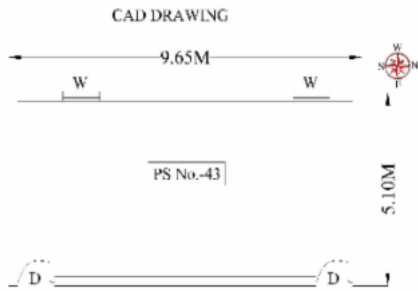

নির্বাচক নিবন্ধন আধিকারিকের স্বাক্ষর

Nazri Naksha

Google Map View

Polling Station Building Front View

Polling Station Front View

Cad View

Key MAP View

1 নাম : আকলেমা খাতুন স্বামীর নাম: ফয়েজ সেখ বাড়ির নং : n0001 বয়স : 76 লিঙ্গ : মহিলা ফটো উপলব্ধ	WB/41/290/030380	2 নাম : হাসিনা বিবি স্বামীর নাম: রমজান সেখ বাড়ির নং : n0058 বয়স : 34 লিঙ্গ : মহিলা ফটো উপলব্ধ	RSR1524966	3 নাম : রাহুল সেখ পিতার নাম: মজিবুর রহমান বাড়ির নং : n0056 বয়স : 30 লিঙ্গ : পুরুষ ফটো উপলব্ধ	RSR1524768
4 নাম : সামসুল জামাল পিতার নাম: আব্দুল সঈদ বাড়ির নং : n0056 বয়স : 41 লিঙ্গ : পুরুষ ফটো উপলব্ধ	LPP2402048	5 নাম : নাজমা বিবি স্বামীর নাম: বদিউল জামাল বাড়ির নং : n0056 বয়স : 37 লিঙ্গ : মহিলা ফটো উপলব্ধ	RSR1524891	6 নাম : বদিউল জামাল পিতার নাম: আব্দুল সঈদ বাড়ির নং : n0056 বয়স : 45 লিঙ্গ : পুরুষ ফটো উপলব্ধ	LPP2264554
7 নাম : আনোয়ারা বিবি স্বামীর নাম: আবদুলসঈদ সেখ বাড়ির নং : n0056 বয়স : 72 লিঙ্গ : মহিলা ফটো উপলব্ধ	RSR0170514	8 নাম : সালমা বিবি স্বামীর নাম: বাপন সেখ বাড়ির নং : n0034 বয়স : 31 লিঙ্গ : মহিলা ফটো উপলব্ধ	RSR1524842	9 নাম : রেশমা বিবি স্বামীর নাম: মহঃ ইসরাইল বাড়ির নং : n0034 বয়স : 31 লিঙ্গ : মহিলা ফটো উপলব্ধ	RSR1430503
10 নাম : মহঃ ইসরাইল সেখ পিতার নাম: মর্তুজা সেখ বাড়ির নং : n0034 বয়স : 39 লিঙ্গ : পুরুষ ফটো উপলব্ধ	RSR1170208	11 নাম : সাবেবা বিবি স্বামীর নাম: ইসরাফিল সেখ বাড়ির নং : n0034 বয়স : 42 লিঙ্গ : মহিলা ফটো উপলব্ধ	LPP2209658	12 নাম : জালেকা বিবি স্বামীর নাম: মর্তুজা সেখ বাড়ির নং : n0034 বয়স : 75 লিঙ্গ : মহিলা ফটো উপলব্ধ	LPP1970722
13 নাম : দুরন্ত বাগ্দী পিতার নাম: রিশমাথ রাহদী বাড়ির নং : n0031 বয়স : 39 লিঙ্গ : পুরুষ ফটো উপলব্ধ	RSR1170141	14 নাম : মিনা বিবি স্বামীর নাম: বাসির সেখ বাড়ির নং : n0025 বয়স : 36 লিঙ্গ : মহিলা ফটো উপলব্ধ	RSR0170993	15 নাম : বাসির সেখ পিতার নাম: শাহের আলি সেখ বাড়ির নং : n0025 বয়স : 46 লিঙ্গ : পুরুষ ফটো উপলব্ধ	LPP2265155
16 নাম : হাপিজুল সেখ পিতার নাম: রহমান সেখ বাড়ির নং : n0018 বয়স : 33 লিঙ্গ : পুরুষ ফটো উপলব্ধ	RSR1430438	17 নাম : রাবিয়াতম বিবি স্বামীর নাম: রহমান সেখ বাড়ির নং : n0018 বয়স : 56 লিঙ্গ : মহিলা ফটো উপলব্ধ	WB/41/290/030170	18 নাম : প্রতিমা দাস স্বামীর নাম: বুদ্ধদেব দাস বাড়ির নং : n0243 বয়স : 38 লিঙ্গ : মহিলা ফটো উপলব্ধ	LPP2347391
19 নাম : বুদ্ধদেব দাস পিতার নাম: সেন দাস বাড়ির নং : n0242 বয়স : 39 লিঙ্গ : পুরুষ ফটো উপলব্ধ	LPP2347383	20 নাম : মনি বিবি স্বামীর নাম: মীর মাইজুল আলি বাড়ির নং : n0241 বয়স : 30 লিঙ্গ : মহিলা ফটো উপলব্ধ	RSR1524974	21 নাম : আলিমা বিবি স্বামীর নাম: নজরুল ইসলাম বাড়ির নং : n0153 বয়স : 36 লিঙ্গ : মহিলা ফটো উপলব্ধ	RSR1170257
22 নাম : এয়ার মায়ের নাম: আপলেমা বিবি বাড়ির নং : n0152 বয়স : 32 লিঙ্গ : পুরুষ ফটো উপলব্ধ	RSR1524560	23 নাম : হাসিনা বিবি স্বামীর নাম: ইসলাহ সেখ বাড়ির নং : n0058 বয়স : 42 লিঙ্গ : মহিলা ফটো উপলব্ধ	RSR0168013	24 নাম : রকিয়া বিবি মীর স্বামীর নাম: কমল মীর বাড়ির নং : n0037 বয়স : 55 লিঙ্গ : মহিলা ফটো উপলব্ধ	WB/41/290/030036
25 নাম : রসনোয়ারা বিবি স্বামীর নাম: নুরুলহক সেখ বাড়ির নং : n0007 বয়স : 84 লিঙ্গ : মহিলা ফটো উপলব্ধ	LPP1969666	26 নাম : সাহিন ইসলাম পিতার নাম: মইনুল ইসলাম বাড়ির নং : n0010 বয়স : 31 লিঙ্গ : পুরুষ ফটো উপলব্ধ	RSR1430321	27 নাম : তাসমিম খাতুন স্বামীর নাম: হামিদুল ইসলাম বাড়ির নং : n0283 বয়স : 31 লিঙ্গ : মহিলা ফটো উপলব্ধ	RSR1458397
28 নাম : আলিম সেখ পিতার নাম: নুর সেখ বাড়ির নং : n0039 বয়স : 56 লিঙ্গ : পুরুষ ফটো উপলব্ধ	RSR2331569	29 নাম : আসলাম সেখ পিতার নাম: বারিক সেখ বাড়ির নং : n0049 বয়স : 52 লিঙ্গ : পুরুষ ফটো উপলব্ধ	WB/41/290/030070	30 নাম : সরিফা বিবি স্বামীর নাম: আসলাম সেখ বাড়ির নং : n0049 বয়স : 39 লিঙ্গ : মহিলা ফটো উপলব্ধ	LPP2265726