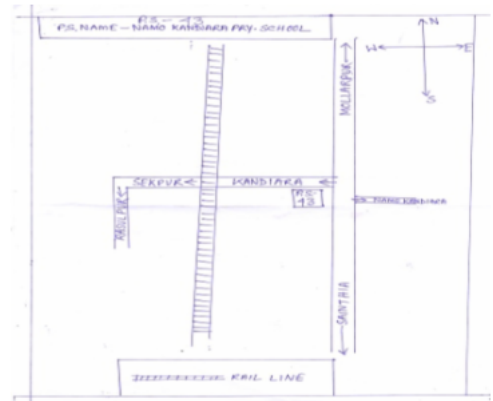

Key MAP View