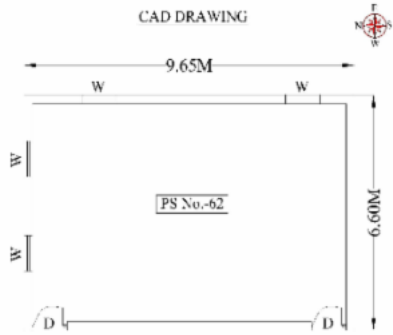

নির্বাচক নিবন্ধন আধিকারিকের স্বাক্ষর

Nazri Naksha

Google Map View

Polling Station Building Front View

Polling Station Front View

Cad View

Key MAP View

1 নাম : শুরা ঠাকুর স্বামীর নাম: সুনীল ঠাকুর বাড়ির নং : n0144 বয়স : 56 লিঙ্গ : মহিলা	WB/41/290/243110	2 নাম : বিমল বায়েন পিতার নাম: থিম্বা বায়েন বাড়ির নং : n0231 বয়স : 41 লিঙ্গ : পুরুষ	LPP2365641	3 নাম : বর্ণা বায়েন স্বামীর নাম: বিমল বায়েন বাড়ির নং : n0231 বয়স : 39 লিঙ্গ : মহিলা	RSR0174995
4 নাম : ফেলন বায়েন মায়ের নাম: থামু বায়েন বাড়ির নং : n0231 বয়স : 31 লিঙ্গ : পুরুষ	RSR1430735	5 নাম : মিনা নন্দী (দত্ত) স্বামীর নাম: বঙ্কিম দত্ত বাড়ির নং : n0144 বয়স : 32 লিঙ্গ : মহিলা	RSR1617877	6 নাম : তাপসী বায়েন স্বামীর নাম: জশোজয় বায়েন বাড়ির নং : এন0000 বয়স : 35 লিঙ্গ : মহিলা	RSR1107473
7 নাম : জশোজয় বায়েন পিতার নাম: শিবু বায়েন বাড়ির নং : এন0000 বয়স : 39 লিঙ্গ : পুরুষ	RSR1107465	8 নাম : সুদীপ মণ্ডল পিতার নাম: পূর্ণচন্দ্র মণ্ডল বাড়ির নং : n0107 বয়স : 38 লিঙ্গ : পুরুষ	LPP2365922	9 নাম : পুরবি বায়েন স্বামীর নাম: ফে. লন বায়েন বাড়ির নং : N0231 বয়স : 24 লিঙ্গ : মহিলা	RSR2002723
10 নাম : দিপালী মন্ডল স্বামীর নাম: সুদীপ মন্ডল বাড়ির নং : এন0107 বয়স : 27 লিঙ্গ : মহিলা	RSR2223261	11 নাম : কৃষ্ণা অধিকারী স্বামীর নাম: প্রদীপ অধিকারী বাড়ির নং : n0250 বয়স : 66 লিঙ্গ : মহিলা	LPP2299717	12 নাম : দিপালী মুখার্জী স্বামীর নাম: আনন্দগোপাল মুখার্জী বাড়ির নং : n0250 বয়স : 64 লিঙ্গ : মহিলা	RSR2389575
13 নাম : সুব্রত মুখোপাধ্যায় পিতার নাম: আনন্দগোপাল মুখোপাধ্যায় বাড়ির নং : n0250 বয়স : 46 লিঙ্গ : পুরুষ	LPP1431410	14 নাম : প্রনত মুখোপাধ্যায় পিতার নাম: আনন্দগোপাল মুখোপাধ্যায় বাড়ির নং : n0250 বয়স : 42 লিঙ্গ : পুরুষ	LPP1793587	15 নাম : মান্দি মুখার্জী স্বামীর নাম: প্রণত মুখার্জী বাড়ির নং : n0250 বয়স : 32 লিঙ্গ : মহিলা	RSR1354091
16 নাম : আরতী গড়াই স্বামীর নাম: দিবাকর গড়াই বাড়ির নং : n0045 বয়স : 68 লিঙ্গ : মহিলা	WB/41/290/243216	17 নাম : রাখী মণ্ডল (গড়াই) স্বামীর নাম: উৎপল গড়াই বাড়ির নং : n0097 বয়স : 32 লিঙ্গ : মহিলা	RSR1681493	18 নাম : লক্ষ্মীরাণী গড়াই(মণ্ডল) স্বামীর নাম: চন্দ্রচূড় গড়াই বাড়ির নং : n0088 বয়স : 32 লিঙ্গ : মহিলা	RSR1681543
19 নাম : রাহুল মণ্ডল পিতার নাম: কৃষ্ণ মণ্ডল বাড়ির নং : n0002 বয়স : 29 লিঙ্গ : পুরুষ	RSR1681550	20 নাম : সৌমিতা গড়াই পিতার নাম: সাধন গড়াই বাড়ির নং : n0024 বয়স : 28 লিঙ্গ : মহিলা	RSR1681618	21 নাম : নিখিল কুমার গড়াই পিতার নাম: মানিক চন্দ্র গড়াই বাড়ির নং : n0093 বয়স : 49 লিঙ্গ : পুরুষ	LPP2298677
22 নাম : মহাদেব গড়াই পিতার নাম: দয়াময় গড়াই বাড়ির নং : n0042 বয়স : 29 লিঙ্গ : পুরুষ	RSR1681295	23 নাম : বর্ণা গড়াই স্বামীর নাম: জ্যোতিময় গড়াই বাড়ির নং : n0088 বয়স : 40 লিঙ্গ : মহিলা	LPP2058444	24 নাম : স্বর্ণময়ী গড়াই স্বামীর নাম: প্রহ্লাদ গড়াই বাড়ির নং : n0092 বয়স : 60 লিঙ্গ : মহিলা	WB/41/290/243336
25 নাম : মামনি গড়াই স্বামীর নাম: সুশীল চন্দ্র গড়াই বাড়ির নং : n0093 বয়স : 40 লিঙ্গ : মহিলা	RSR1170554	26 নাম : ফুলরাণী গড়াই স্বামীর নাম: গঙ্গাধর গড়াই বাড়ির নং : n0094 বয়স : 71 লিঙ্গ : মহিলা	WB/41/290/243398	27 নাম : অরবিন্দ গড়াই পিতার নাম: গঙ্গাধর গড়াই বাড়ির নং : n0094 বয়স : 46 লিঙ্গ : পুরুষ	LPP2058402
28 নাম : বিল্টু গড়াই মায়ের নাম: ফুলরাণী গড়াই বাড়ির নং : n0094 বয়স : 39 লিঙ্গ : পুরুষ	RSR1102151	29 নাম : রাধারানী গড়াই স্বামীর নাম: বিল্টু গড়াই বাড়ির নং : n0094 বয়স : 36 লিঙ্গ : মহিলা	RSR1102144	30 নাম : অভিজিত গড়াই পিতার নাম: কৃষ্ণকান্ত গড়াই বাড়ির নং : n0097 বয়স : 34 লিঙ্গ : পুরুষ	RSR1170497