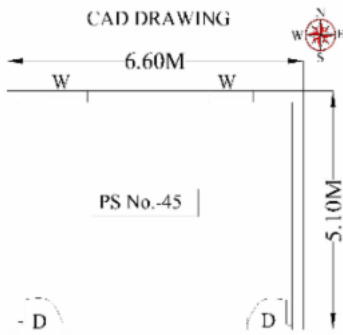

নির্বাচক নিবন্ধন আধিকারিকের স্বাক্ষর

Nazri Naksha

Google Map View

Polling Station Building Front View

Polling Station Front View

Cad View

Key MAP View

1 নাম : কাজলী লেট স্বামীর নাম: সুকান্ত লেট বাড়ির নং : n0088 বয়স : 37 লিঙ্গ : মহিলা	LPP2366003 ফটো উপলব্ধ	2 নাম : সুকান্ত লেট পিতার নাম: উমেশ চন্দ্র লেট বাড়ির নং : n0088 বয়স : 38 লিঙ্গ : পুরুষ	LPP2366029 ফটো উপলব্ধ	3 নাম : দেবকান্ত লেট পিতার নাম: উমেশ চন্দ্র লেট বাড়ির নং : n0088 বয়স : 29 লিঙ্গ : পুরুষ	RSR1618081 ফটো উপলব্ধ
4 নাম : জয়ন্ত কুমার মুখার্জি পিতার নাম: কমলা কান্ত মুখার্জি বাড়ির নং : n0101 বয়স : 67 লিঙ্গ : পুরুষ	BZQ9586900 ফটো উপলব্ধ	5 নাম : সীমা মুখার্জি স্বামীর নাম: জয়ন্ত কুমার মুখার্জি বাড়ির নং : n0102 বয়স : 60 লিঙ্গ : মহিলা	BZQ9586918 ফটো উপলব্ধ	6 নাম : চাঁদ লেট পিতার নাম: কমল সাধু লেট বাড়ির নং : N0102 বয়স : 24 লিঙ্গ : পুরুষ	RSR2003309 ফটো উপলব্ধ
7 নাম : বিধান লেট পিতার নাম: মনোজ লেট বাড়ির নং : এন0101 বয়স : 22 লিঙ্গ : পুরুষ	RSR2223667 ফটো উপলব্ধ	8 নাম : কল্যানী লেট স্বামীর নাম: কমলসাধু লেট বাড়ির নং : n0102 বয়স : 50 লিঙ্গ : মহিলা	WB/41/290/246769 ফটো উপলব্ধ	9 নাম : কমলসাধু লেট পিতার নাম: কাশীনাথ লেট বাড়ির নং : n0102 বয়স : 54 লিঙ্গ : পুরুষ	WB/41/290/246362 ফটো উপলব্ধ
10 নাম : শিখা লেট স্বামীর নাম: মনোজ লেট বাড়ির নং : n0101 বয়স : 47 লিঙ্গ : মহিলা	WB/41/290/246131 ফটো উপলব্ধ	11 নাম : মনোজ লেট পিতার নাম: রাধারমন লেট বাড়ির নং : n0101 বয়স : 49 লিঙ্গ : পুরুষ	LPP1400712 ফটো উপলব্ধ	12 নাম : সিদ্ধার্থ চ্যাটার্জী পিতার নাম: উজ্জল চ্যাটার্জী বাড়ির নং : n0003 বয়স : 28 লিঙ্গ : পুরুষ	RSR1681667 ফটো উপলব্ধ
13 নাম : কুশল চ্যাটার্জী পিতার নাম: কাজল চ্যাটার্জী বাড়ির নং : n0002 বয়স : 28 লিঙ্গ : পুরুষ	RSR1681709 ফটো উপলব্ধ	14 নাম : মানসী চ্যাটার্জী স্বামীর নাম: তনয় চ্যাটার্জী বাড়ির নং : n0001 বয়স : 40 লিঙ্গ : মহিলা	LPP2300010 ফটো উপলব্ধ	15 নাম : তনয় চ্যাটার্জী পিতার নাম: বিশ্বনাথ চ্যাটার্জী বাড়ির নং : n0001 বয়স : 43 লিঙ্গ : পুরুষ	LPP1428705 ফটো উপলব্ধ
16 নাম : কৃষ্ণা চ্যাটার্জী স্বামীর নাম: বিশ্বনাথ চ্যাটার্জী বাড়ির নং : n0001 বয়স : 60 লিঙ্গ : মহিলা	RSR2036796 ফটো উপলব্ধ	17 নাম : বিশ্বনাথ চ্যাটার্জী পিতার নাম: বসন্ত চ্যাটার্জী বাড়ির নং : n0001 বয়স : 76 লিঙ্গ : পুরুষ	RSR2036788 ফটো উপলব্ধ	18 নাম : শুক্লা চ্যাটার্জী স্বামীর নাম: অভয় চ্যাটার্জী বাড়ির নং : n0001 বয়স : 31 লিঙ্গ : মহিলা	RSR1525526 ফটো উপলব্ধ
19 নাম : সমীর লেট পিতার নাম: হরিশাধন লেট বাড়ির নং : এন0001 বয়স : 27 লিঙ্গ : পুরুষ	RSR1899814 ফটো উপলব্ধ	20 নাম : প্রনতি চ্যাটার্জী স্বামীর নাম: রাধাচরন চ্যাটার্জী বাড়ির নং : n0005 বয়স : 66 লিঙ্গ : মহিলা	WB/41/290/246081 ফটো উপলব্ধ	21 নাম : রীনা চ্যাটার্জী স্বামীর নাম: উজ্জল কুমার চ্যাটার্জী বাড়ির নং : n0003 বয়স : 51 লিঙ্গ : মহিলা	LPP1430032 ফটো উপলব্ধ
22 নাম : উজ্জল চ্যাটার্জী পিতার নাম: ধবজাধারী চ্যাটার্জী বাড়ির নং : n0003 বয়স : 54 লিঙ্গ : পুরুষ	WB/41/290/246154 ফটো উপলব্ধ	23 নাম : কৌশিক চ্যাটার্জী পিতার নাম: কাজল চ্যাটার্জী বাড়ির নং : n0002 বয়স : 36 লিঙ্গ : পুরুষ	RSR1102276 ফটো উপলব্ধ	24 নাম : মীনা চ্যাটার্জী স্বামীর নাম: কাজল চ্যাটার্জী বাড়ির নং : n0002 বয়স : 54 লিঙ্গ : মহিলা	WB/41/290/246072 ফটো উপলব্ধ
25 নাম : কাজল চ্যাটার্জী পিতার নাম: ধবজাধারী চ্যাটার্জী বাড়ির নং : n0002 বয়স : 59 লিঙ্গ : পুরুষ	WB/41/290/246106 ফটো উপলব্ধ	26 নাম : অভয় চ্যাটার্জী পিতার নাম: বিশ্বনাথ চ্যাটার্জী বাড়ির নং : n0001 বয়স : 41 লিঙ্গ : পুরুষ	LPP2060747 ফটো উপলব্ধ	27 নাম : হরিশাধন লেট পিতার নাম: শক্তি লেট বাড়ির নং : n0001 বয়স : 54 লিঙ্গ : পুরুষ	WB/41/290/246745 ফটো উপলব্ধ
28 নাম : তৃষ্ণা চ্যাটার্জী স্বামীর নাম: সঞ্জীব চ্যাটার্জী বাড়ির নং : n0005 বয়স : 39 লিঙ্গ : মহিলা	LPP2227171 ফটো উপলব্ধ	29 নাম : সঞ্জীব চ্যাটার্জী পিতার নাম: রাধাচরন চ্যাটার্জী বাড়ির নং : n0005 বয়স : 53 লিঙ্গ : পুরুষ	LPP1399997 ফটো উপলব্ধ	30 নাম : শুভজিত চ্যাটার্জী পিতার নাম: উজ্জল চ্যাটার্জী বাড়ির নং : n0297 বয়স : 27 লিঙ্গ : পুরুষ	RSR1755628 ফটো উপলব্ধ