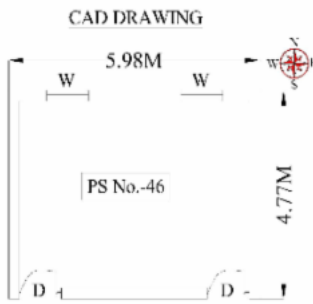

নির্বাচক নিবন্ধন আধিকারিকের স্বাক্ষর

Nazri Naksha

Google Map View

Polling Station Building Front View

Polling Station Front View

Cad View

Key MAP View

1 নাম : মহঃ মইদুল ইসলাম পিতার নাম: আব্দুল বাসার বাড়ির নং : n0004 বয়স : 41 লিঙ্গ : পুরুষ	LPP2062875 ফটো উপলব্ধ	2 নাম : রাইহান উল হক পিতার নাম: আব্দুল হক বাড়ির নং : n0097 বয়স : 54 লিঙ্গ : পুরুষ	LPP1430990 ফটো উপলব্ধ	3 নাম : সোহেবাজুল হক পিতার নাম: রাইহান উল হক বাড়ির নং : 22 বয়স : 20 লিঙ্গ : পুরুষ	RSR2374072 ফটো উপলব্ধ
4 নাম : মজকুরা খাতুন স্বামীর নাম: মোঃ মোজাহারুল হোসেন বাড়ির নং : n0026 বয়স : 45 লিঙ্গ : মহিলা	LPP1795509 ফটো উপলব্ধ	5 নাম : সামিমা খাতুন স্বামীর নাম: আব্দুল হালিম বাড়ির নং : n0002 বয়স : 28 লিঙ্গ : মহিলা	RSR1681907 ফটো উপলব্ধ	6 নাম : দেলজার সেখ পিতার নাম: আজিম সেখ বাড়ির নং : n0074 বয়স : 29 লিঙ্গ : পুরুষ	RSR1681899 ফটো উপলব্ধ
7 নাম : আয়েসা পারভীন স্বামীর নাম: আহাদুল ইসলাম বাড়ির নং : n0062 বয়স : 29 লিঙ্গ : মহিলা	RSR1681956 ফটো উপলব্ধ	8 নাম : নুরজাহান খাতুন পিতার নাম: আসরাফ আলি বাড়ির নং : n0061 বয়স : 29 লিঙ্গ : মহিলা	RSR1682087 ফটো উপলব্ধ	9 নাম : ইউসুফ আলি পিতার নাম: মাজেম আলি সেখ বাড়ির নং : n0104 বয়স : 29 লিঙ্গ : পুরুষ	RSR1682046 ফটো উপলব্ধ
10 নাম : নুরমিলা বিবি স্বামীর নাম: নৈমুদ্দীন সেখ বাড়ির নং : n0080 বয়স : 32 লিঙ্গ : মহিলা	RSR1431717 ফটো উপলব্ধ	11 নাম : খাদেজা বিবি স্বামীর নাম: আলিমুদ্দিন সেখ বাড়ির নং : n0080 বয়স : 32 লিঙ্গ : মহিলা	RSR1431709 ফটো উপলব্ধ	12 নাম : আলিমুদ্দিন সেখ পিতার নাম: সেখ বাবর আলি বাড়ির নং : n0080 বয়স : 38 লিঙ্গ : পুরুষ	RSR1170976 ফটো উপলব্ধ
13 নাম : রেবিনা বিবি স্বামীর নাম: মুরাদ আলি বাড়ির নং : n0080 বয়স : 41 লিঙ্গ : মহিলা	LPP2062990 ফটো উপলব্ধ	14 নাম : আহামিরা বিবি স্বামীর নাম: তোরাব আলী সেখ বাড়ির নং : n0080 বয়স : 43 লিঙ্গ : মহিলা	LPP2062982 ফটো উপলব্ধ	15 নাম : তহমিনা বিবি স্বামীর নাম: সেখ সাবুর বাড়ির নং : n0080 বয়স : 54 লিঙ্গ : মহিলা	WB/41/290/252443 ফটো উপলব্ধ
16 নাম : মুরাদ আলী সেখ পিতার নাম: আসেদ সেখ বাড়ির নং : n0080 বয়স : 49 লিঙ্গ : পুরুষ	WB/41/290/252341 ফটো উপলব্ধ	17 নাম : সাবুর আলী পিতার নাম: আসেদ সেখ বাড়ির নং : n0080 বয়স : 58 লিঙ্গ : পুরুষ	WB/41/290/252319 ফটো উপলব্ধ	18 নাম : আসনেহারা বিবি স্বামীর নাম: বাবর আলি বাড়ির নং : n0080 বয়স : 45 লিঙ্গ : মহিলা	RSR2366300 ফটো উপলব্ধ
19 নাম : আসরাফ আলী পিতার নাম: ইয়ারবক্স সেখ বাড়ির নং : n0078 বয়স : 58 লিঙ্গ : পুরুষ	RSR2323640 ফটো উপলব্ধ	20 নাম : সেনেহারা বিবি স্বামীর নাম: মুনতাজ আলি বাড়ির নং : n0061 বয়স : 36 লিঙ্গ : মহিলা	RSR1171057 ফটো উপলব্ধ	21 নাম : সার্জিমান সেখ পিতার নাম: মুনকির সেখ বাড়ির নং : n0061 বয়স : 40 লিঙ্গ : পুরুষ	LPP2367084 ফটো উপলব্ধ
22 নাম : জোহরা বেগম স্বামীর নাম: মহঃ আসরাফ আলি বাড়ির নং : n0082 বয়স : 38 লিঙ্গ : মহিলা	RSR0185058 ফটো উপলব্ধ	23 নাম : মহঃআসরাফ আলী পিতার নাম: মহঃআলী বাড়ির নং : n0082 বয়স : 45 লিঙ্গ : পুরুষ	LPP2063675 ফটো উপলব্ধ	24 নাম : জহরা বিবি স্বামীর নাম: মহম্মদ আলি বাড়ির নং : n0082 বয়স : 80 লিঙ্গ : মহিলা	WB/41/290/252123 ফটো উপলব্ধ
25 নাম : মাসুদা বিবি স্বামীর নাম: হাসেম আলী বাড়ির নং : n0067 বয়স : 60 লিঙ্গ : মহিলা	LPP2300903 ফটো উপলব্ধ	26 নাম : সরফরাজ আহম্মেদ পিতার নাম: মহঃরোহাদ আলি বাড়ির নং : n0070 বয়স : 31 লিঙ্গ : পুরুষ	RSR1431568 ফটো উপলব্ধ	27 নাম : সাহাবুদ্দিন আহম্মেদ পিতার নাম: রোহাদ আলি বাড়ির নং : n0070 বয়স : 31 লিঙ্গ : পুরুষ	RSR1431550 ফটো উপলব্ধ
28 নাম : নঈমা খাতুন স্বামীর নাম: সারফরাজ আহমেদ বাড়ির নং : n0070 বয়স : 31 লিঙ্গ : মহিলা	RSR1507367 ফটো উপলব্ধ	29 নাম : সুরমান আলী পিতার নাম: ইয়ার আলী বাড়ির নং : n0070 বয়স : 48 লিঙ্গ : পুরুষ	LPP1796010 ফটো উপলব্ধ	30 নাম : সাদেকা বিবি স্বামীর নাম: রোহাদ আলী বাড়ির নং : n0070 বয়স : 53 লিঙ্গ : মহিলা	RSR2377455 ফটো উপলব্ধ