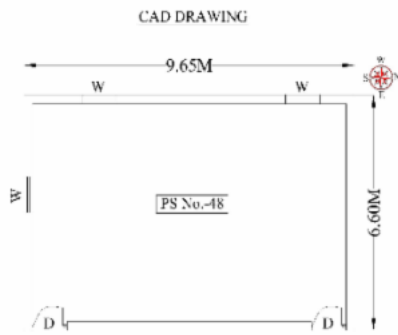

নির্বাচক নিবন্ধন আধিকারিকের স্বাক্ষর

Nazri Naksha

Google Map View

Polling Station Building Front View

Polling Station Front View

Cad View

Key MAP View

1 নাম : বিপিন বিহার পিতার নাম : পুষ্কর বাড়ির নং : n0068 বয়স : 40 লিঙ্গ : পুরুষ	RSR0192039 ফটো উপলব্ধ	2 নাম : কমল দাস পিতার নাম : নবকুমার দাস বাড়ির নং : n0015 বয়স : 33 লিঙ্গ : পুরুষ	RSR1432483 ফটো উপলব্ধ	3 নাম : রূপালী দাস স্বামীর নাম : তামাল দাস বাড়ির নং : n0015 বয়স : 31 লিঙ্গ : মহিলা	RSR1618719 ফটো উপলব্ধ
4 নাম : তামাল দাস পিতার নাম : নবকুমার দাস বাড়ির নং : n0015 বয়স : 35 লিঙ্গ : পুরুষ	RSR1102888 ফটো উপলব্ধ	5 নাম : মাধু দাস স্বামীর নাম : কমল দাস বাড়ির নং : এন0015 বয়স : 20 লিঙ্গ : মহিলা	RSR2341030 ফটো উপলব্ধ	6 নাম : রূপা দাস স্বামীর নাম : মিতুন দাস বাড়ির নং : n0016 বয়স : 36 লিঙ্গ : মহিলা	RSR1102896 ফটো উপলব্ধ
7 নাম : শুশরী দাস স্বামীর নাম : সুদীপ দাস বাড়ির নং : n0014 বয়স : 37 লিঙ্গ : মহিলা	RSR1102870 ফটো উপলব্ধ	8 নাম : ললিতা দাস স্বামীর নাম : বিকাশ দাস বাড়ির নং : n0013 বয়স : 32 লিঙ্গ : মহিলা	RSR1432491 ফটো উপলব্ধ	9 নাম : বিকাশ দাস পিতার নাম : সত্যনারায়ন দাস বাড়ির নং : n0013 বয়স : 36 লিঙ্গ : পুরুষ	RSR1102862 ফটো উপলব্ধ
10 নাম : অনিমা বিহার স্বামীর নাম : তাপস বিহার বাড়ির নং : n0012 বয়স : 37 লিঙ্গ : মহিলা	RSR1102854 ফটো উপলব্ধ	11 নাম : চন্দনা দাস স্বামীর নাম : ধানু দাস বাড়ির নং : n0011 বয়স : 36 লিঙ্গ : মহিলা	RSR1102847 ফটো উপলব্ধ	12 নাম : কান্তনা দাস স্বামীর নাম : মোহন দাস বাড়ির নং : n0010 বয়স : 33 লিঙ্গ : মহিলা	RSR1432509 ফটো উপলব্ধ
13 নাম : মোহন দাস পিতার নাম : হরিপদ দাস বাড়ির নং : n0010 বয়স : 38 লিঙ্গ : পুরুষ	RSR1102839 ফটো উপলব্ধ	14 নাম : মনিমালা দাস স্বামীর নাম : উত্তম দাস বাড়ির নং : n0008 বয়স : 29 লিঙ্গ : মহিলা	RSR1665959 ফটো উপলব্ধ	15 নাম : অঞ্জলী দাস স্বামীর নাম : নিবারন দাস বাড়ির নং : n0007 বয়স : 37 লিঙ্গ : মহিলা	RSR1102805 ফটো উপলব্ধ
16 নাম : বন্দনা বিহার স্বামীর নাম : বিপিন বিহার বাড়ির নং : n0006 বয়স : 37 লিঙ্গ : মহিলা	RSR1102797 ফটো উপলব্ধ	17 নাম : সাগরিকা দাস পিতার নাম : সন্ন্যাসী দাস বাড়ির নং : n0005 বয়স : 37 লিঙ্গ : মহিলা	RSR1102789 ফটো উপলব্ধ	18 নাম : সোহাগী দাস স্বামীর নাম : সনৎ দাস বাড়ির নং : n0028 বয়স : 31 লিঙ্গ : মহিলা	RSR1432640 ফটো উপলব্ধ
19 নাম : শনৎ দাস পিতার নাম : লেবু দাস বাড়ির নং : n0028 বয়স : 36 লিঙ্গ : পুরুষ	RSR0192369 ফটো উপলব্ধ	20 নাম : কদম দাস স্বামীর নাম : রাজকুমার দাস বাড়ির নং : n0020 বয়স : 37 লিঙ্গ : মহিলা	RSR1102904 ফটো উপলব্ধ	21 নাম : মল্লিকা দাস স্বামীর নাম : সন্তোষ দাস বাড়ির নং : n0021 বয়স : 36 লিঙ্গ : মহিলা	RSR1102912 ফটো উপলব্ধ
22 নাম : উত্তম দাস পিতার নাম : সন্ন্যাসী দাস বাড়ির নং : n0008 বয়স : 35 লিঙ্গ : পুরুষ	RSR1102813 ফটো উপলব্ধ	23 নাম : মঙ্গলী দলুই স্বামীর নাম : সন্তোষ দলুই বাড়ির নং : n0160 বয়স : 29 লিঙ্গ : মহিলা	RSR1665884 ফটো উপলব্ধ	24 নাম : রবি দাস পিতার নাম : শিবু দাস বাড়ির নং : N0062 বয়স : 56 লিঙ্গ : পুরুষ	WB/41/290/255443 ফটো উপলব্ধ
25 নাম : মিতুন দাস পিতার নাম : বোধন দাস বাড়ির নং : n0035 বয়স : 36 লিঙ্গ : পুরুষ	RSR0192989 ফটো উপলব্ধ	26 নাম : পিন্টু দাস পিতার নাম : বোধন দাস বাড়ির নং : n0035 বয়স : 29 লিঙ্গ : পুরুষ	RSR1664598 ফটো উপলব্ধ	27 নাম : অর্পিতা দাস পিতার নাম : অনুরত কুমার দাস বাড়ির নং : n0131 বয়স : 24 লিঙ্গ : মহিলা	RSR2005353 ফটো উপলব্ধ
28 নাম : বন্দনা দাস স্বামীর নাম : দেবশীষ দাস বাড়ির নং : n0009 বয়স : 34 লিঙ্গ : মহিলা	RSR1271782 ফটো উপলব্ধ	29 নাম : মণিকা দাস স্বামীর নাম : সুকাশ দাস বাড়ির নং : n0001 বয়স : 30 লিঙ্গ : মহিলা	RSR1665926 ফটো উপলব্ধ	30 নাম : সুকাশ দাস পিতার নাম : শ্যামল দাস বাড়ির নং : n0001 বয়স : 34 লিঙ্গ : পুরুষ	RSR1171560 ফটো উপলব্ধ