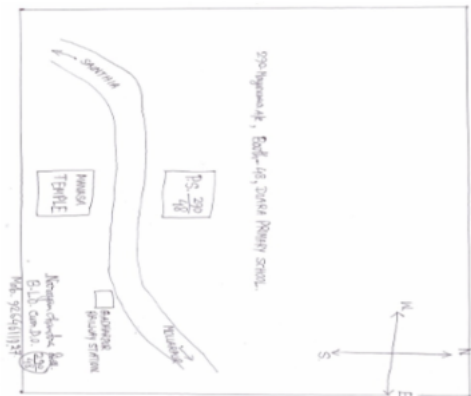

নির্বাচক নিবন্ধন আধিকারিকের স্বাক্ষর

Nazri Naksha

Google Map View

Polling Station Building Front View

Polling Station Front View

Cad View

Key MAP View

1 নাম : বিপিন বিহার পিতার নাম : পুষ্কর বাড়ির নং : n0068 বয়স : 40 লিঙ্গ : পুরুষ	RSR0192039 ফটো উপলব্ধ	2 নাম : কমল দাস পিতার নাম : নবকুমার দাস বাড়ির নং : n0015 বয়স : 33 লিঙ্গ : পুরুষ	RSR1432483 ফটো উপলব্ধ	3 নাম : রূপালী দাস স্বামীর নাম : তামাল দাস বাড়ির নং : n0015 বয়স : 31 লিঙ্গ : মহিলা	RSR1618719 ফটো উপলব্ধ
4 নাম : তামাল দাস পিতার নাম : নবকুমার দাস বাড়ির নং : n0015 বয়স : 35 লিঙ্গ : পুরুষ	RSR1102888 ফটো উপলব্ধ	5 নাম : মাধু দাস স্বামীর নাম : কমল দাস বাড়ির নং : এন0015 বয়স : 20 লিঙ্গ : মহিলা	RSR2341030 ফটো উপলব্ধ	6 নাম : রূপা দাস স্বামীর নাম : মিতুন দাস বাড়ির নং : n0016 বয়স : 36 লিঙ্গ : মহিলা	RSR1102896 ফটো উপলব্ধ
7 নাম : শুশরী দাস স্বামীর নাম : সুদীপ দাস বাড়ির নং : n0014 বয়স : 37 লিঙ্গ : মহিলা	RSR1102870 ফটো উপলব্ধ	8 নাম : ললিতা দাস স্বামীর নাম : বিকাশ দাস বাড়ির নং : n0013 বয়স : 32 লিঙ্গ : মহিলা	RSR1432491 ফটো উপলব্ধ	9 নাম : বিকাশ দাস পিতার নাম : সত্যনারায়ন দাস বাড়ির নং : n0013 বয়স : 36 লিঙ্গ : পুরুষ	RSR1102862 ফটো উপলব্ধ
10 নাম : অনিমা বিহার স্বামীর নাম : তাপস বিহার বাড়ির নং : n0012 বয়স : 37 লিঙ্গ : মহিলা	RSR1102854 ফটো উপলব্ধ	11 নাম : চন্দনা দাস স্বামীর নাম : ধানু দাস বাড়ির নং : n0011 বয়স : 36 লিঙ্গ : মহিলা	RSR1102847 ফটো উপলব্ধ	12 নাম : কান্তনা দাস স্বামীর নাম : মোহন দাস বাড়ির নং : n0010 বয়স : 33 লিঙ্গ : মহিলা	RSR1432509 ফটো উপলব্ধ
13 নাম : মোহন দাস পিতার নাম : হরিপদ দাস বাড়ির নং : n0010 বয়স : 38 লিঙ্গ : পুরুষ	RSR1102839 ফটো উপলব্ধ	14 নাম : মনিমালা দাস স্বামীর নাম : উত্তম দাস বাড়ির নং : n0008 বয়স : 29 লিঙ্গ : মহিলা	RSR1665959 ফটো উপলব্ধ	15 নাম : অঞ্জলী দাস স্বামীর নাম : নিবারন দাস বাড়ির নং : n0007 বয়স : 37 লিঙ্গ : মহিলা	RSR1102805 ফটো উপলব্ধ
16 নাম : বন্দনা বিহার স্বামীর নাম : বিপিন বিহার বাড়ির নং : n0006 বয়স : 37 লিঙ্গ : মহিলা	RSR1102797 ফটো উপলব্ধ	17 নাম : সাগরিকা দাস পিতার নাম : সন্ন্যাসী দাস বাড়ির নং : n0005 বয়স : 37 লিঙ্গ : মহিলা	RSR1102789 ফটো উপলব্ধ	18 নাম : সোহাগী দাস স্বামীর নাম : সনৎ দাস বাড়ির নং : n0028 বয়স : 31 লিঙ্গ : মহিলা	RSR1432640 ফটো উপলব্ধ
19 নাম : শনৎ দাস পিতার নাম : লেবু দাস বাড়ির নং : n0028 বয়স : 36 লিঙ্গ : পুরুষ	RSR0192369 ফটো উপলব্ধ	20 নাম : কদম দাস স্বামীর নাম : রাজকুমার দাস বাড়ির নং : n0020 বয়স : 37 লিঙ্গ : মহিলা	RSR1102904 ফটো উপলব্ধ	21 নাম : মল্লিকা দাস স্বামীর নাম : সন্তোষ দাস বাড়ির নং : n0021 বয়স : 36 লিঙ্গ : মহিলা	RSR1102912 ফটো উপলব্ধ
22 নাম : উত্তম দাস পিতার নাম : সন্ন্যাসী দাস বাড়ির নং : n0008 বয়স : 35 লিঙ্গ : পুরুষ	RSR1102813 ফটো উপলব্ধ	23 নাম : মঙ্গলী দলুই স্বামীর নাম : সন্তোষ দলুই বাড়ির নং : n0160 বয়স : 29 লিঙ্গ : মহিলা	RSR1665884 ফটো উপলব্ধ	24 নাম : রবি দাস পিতার নাম : শিবু দাস বাড়ির নং : N0062 বয়স : 56 লিঙ্গ : পুরুষ	WB/41/290/255443 ফটো উপলব্ধ
25 নাম : মিতুন দাস পিতার নাম : বোধন দাস বাড়ির নং : n0035 বয়স : 36 লিঙ্গ : পুরুষ	RSR0192989 ফটো উপলব্ধ	26 নাম : পিন্টু দাস পিতার নাম : বোধন দাস বাড়ির নং : n0035 বয়স : 29 লিঙ্গ : পুরুষ	RSR1664598 ফটো উপলব্ধ	27 নাম : অর্পিতা দাস পিতার নাম : অনুরত কুমার দাস বাড়ির নং : n0131 বয়স : 24 লিঙ্গ : মহিলা	RSR2005353 ফটো উপলব্ধ
28 নাম : বন্দনা দাস স্বামীর নাম : দেবশীষ দাস বাড়ির নং : n0009 বয়স : 34 লিঙ্গ : মহিলা	RSR1271782 ফটো উপলব্ধ	29 নাম : মণিকা দাস স্বামীর নাম : সুকাশ দাস বাড়ির নং : n0001 বয়স : 30 লিঙ্গ : মহিলা	RSR1665926 ফটো উপলব্ধ	30 নাম : সুকাশ দাস পিতার নাম : শ্যামল দাস বাড়ির নং : n0001 বয়স : 34 লিঙ্গ : পুরুষ	RSR1171560 ফটো উপলব্ধ