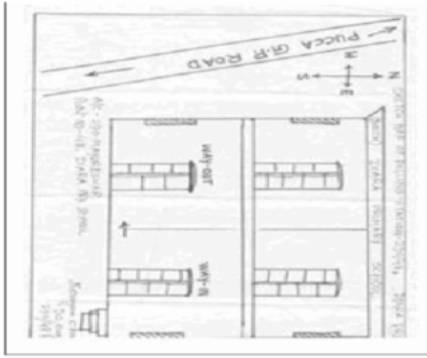

Nazri Naksha