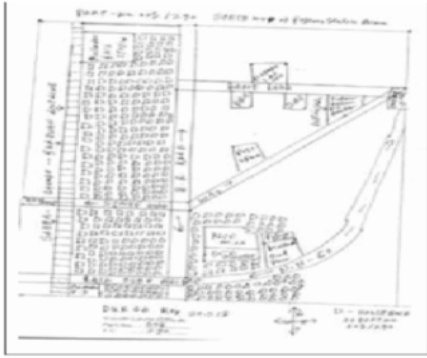

Nazri Naksha