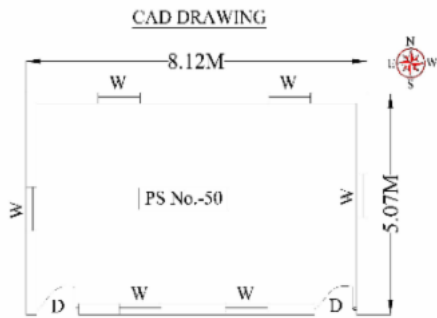

নির্বাচক নিবন্ধন আধিকারিকের স্বাক্ষর

Nazri Naksha

Google Map View

Polling Station Building Front View

Polling Station Front View

Cad View

Key MAP View

1 নাম : মল্লিকা দাস পিতার নাম: অসিত কুমার দাস বাড়ির নং : নং0084 বয়স : 40 লিঙ্গ : মহিলা	KPY2652386 ফটো উপলব্ধ	2 নাম : সুমিত্রা স্বামীর নাম: মিলন বাউড়ী বাড়ির নং : নং0154 বয়স : 46 লিঙ্গ : মহিলা	FNR2204642 ফটো উপলব্ধ	3 নাম : মৌসুমী ঘোষ(দাশ) স্বামীর নাম: রাজীব দাশ বাড়ির নং : n0185 বয়স : 27 লিঙ্গ : মহিলা	RSR1756949 ফটো উপলব্ধ
4 নাম : সুমন ঘোষ চৌধুরী পিতার নাম: নির্মল কান্তি ঘোষ চৌধুরী বাড়ির নং : এন0001 বয়স : 23 লিঙ্গ : পুরুষ	RSR2146488 ফটো উপলব্ধ	5 নাম : নির্মলকান্তি ঘোষ চৌধুরী পিতার নাম: সুধীর কুমার ঘোষ চৌধুরী বাড়ির নং : n0001 বয়স : 66 লিঙ্গ : পুরুষ	WB/41/290/258056 ফটো উপলব্ধ	6 নাম : আন্বা ঘোষ চৌধুরী স্বামীর নাম: নির্মল কান্তি ঘোষ চৌধুরী বাড়ির নং : n0001 বয়স : 56 লিঙ্গ : মহিলা	LPP2302800 ফটো উপলব্ধ
7 নাম : দিব্যা ঘোষাল পিতার নাম: তাপস কুমার ঘোষাল বাড়ির নং : n0199 বয়স : 26 লিঙ্গ : মহিলা	RSR1827443 ফটো উপলব্ধ	8 নাম : রাত্রি ঘোষাল পিতার নাম: তাপস কুমার ঘোষাল বাড়ির নং : n0194 বয়স : 27 লিঙ্গ : মহিলা	RSR1803253 ফটো উপলব্ধ	9 নাম : সূর্য ঘোষাল পিতার নাম: তাপস কুমার ঘোষাল বাড়ির নং : N002 বয়স : 25 লিঙ্গ : পুরুষ	RSR1997402 ফটো উপলব্ধ
10 নাম : অবনীধর চৌধুরী পিতার নাম: বারিদবরণ চৌধুরী বাড়ির নং : n0003 বয়স : 60 লিঙ্গ : পুরুষ	RSR2242469 ফটো উপলব্ধ	11 নাম : পায়েল চৌধুরী পিতার নাম: অবনীধর চৌধুরী বাড়ির নং : n0206 বয়স : 26 লিঙ্গ : মহিলা	RSR1827518 ফটো উপলব্ধ	12 নাম : বারিদবরণ চৌধুরী পিতার নাম: হরিপ্রসন্ন চৌধুরী বাড়ির নং : n0003 বয়স : 90 লিঙ্গ : পুরুষ	LPP1432087 ফটো উপলব্ধ
13 নাম : নিরুপমা চৌধুরী স্বামীর নাম: বারিদবরণ চৌধুরী বাড়ির নং : n0003 বয়স : 83 লিঙ্গ : মহিলা	WB/41/290/258126 ফটো উপলব্ধ	14 নাম : মৌসুমী চৌধুরী স্বামীর নাম: অবনীধর চৌধুরী বাড়ির নং : n0003 বয়স : 49 লিঙ্গ : মহিলা	LPP1431543 ফটো উপলব্ধ	15 নাম : শান্তি চৌধুরী স্বামীর নাম: অসিতবরন চৌধুরী বাড়ির নং : n0004 বয়স : 80 লিঙ্গ : মহিলা	WB/41/290/258128 ফটো উপলব্ধ
16 নাম : দোয়েল চৌধুরী পিতার নাম: অবনীধর চৌধুরী বাড়ির নং : এন0003 বয়স : 25 লিঙ্গ : মহিলা	RSR1873447 ফটো উপলব্ধ	17 নাম : দেবর্পণ দত্ত পিতার নাম: চন্দন দত্ত বাড়ির নং : n0015 বয়স : 31 লিঙ্গ : পুরুষ	RSR1433085 ফটো উপলব্ধ	18 নাম : অর্ক দত্ত পিতার নাম: রাম কৃষ্ণ দত্ত বাড়ির নং : n0015 বয়স : 35 লিঙ্গ : পুরুষ	RSR1103035 ফটো উপলব্ধ
19 নাম : অভিজিৎ দত্ত পিতার নাম: প্রদ্যুৎ দত্ত বাড়ির নং : n0008 বয়স : 29 লিঙ্গ : পুরুষ	RSR1682616 ফটো উপলব্ধ	20 নাম : রাজলক্ষী দত্ত স্বামীর নাম: মদনমোহন দত্ত বাড়ির নং : n0005 বয়স : 99 লিঙ্গ : মহিলা	WB/41/290/258262 ফটো উপলব্ধ	21 নাম : তাপসী দত্ত স্বামীর নাম: বিজনকৃষ্ণ দত্ত বাড়ির নং : n0005 বয়স : 65 লিঙ্গ : মহিলা	WB/41/290/258468 ফটো উপলব্ধ
22 নাম : বন্দনা দত্ত স্বামীর নাম: বিশ্বজিৎ দত্ত বাড়ির নং : n0006 বয়স : 36 লিঙ্গ : মহিলা	RSR1172147 ফটো উপলব্ধ	23 নাম : প্রদ্যুৎ দত্ত পিতার নাম: সাতকড়ি দত্ত বাড়ির নং : n0008 বয়স : 57 লিঙ্গ : পুরুষ	WB/41/290/258408 ফটো উপলব্ধ	24 নাম : রুনা দত্ত স্বামীর নাম: প্রদ্যুৎ দত্ত বাড়ির নং : n0008 বয়স : 54 লিঙ্গ : মহিলা	WB/41/290/258406 ফটো উপলব্ধ
25 নাম : সুপর্ণা দত্ত স্বামীর নাম: সত্যনারায়ণ দত্ত বাড়ির নং : n0009 বয়স : 82 লিঙ্গ : মহিলা	WB/41/290/258180 ফটো উপলব্ধ	26 নাম : দেবযানী দত্ত পিতার নাম: সত্যনারায়ণ দত্ত বাড়ির নং : n0009 বয়স : 49 লিঙ্গ : মহিলা	WB/41/290/258181 ফটো উপলব্ধ	27 নাম : সুদীপ্তা দত্ত পিতার নাম: সত্যনারায়ণ দত্ত বাড়ির নং : n0009 বয়স : 48 লিঙ্গ : মহিলা	LPP1396597 ফটো উপলব্ধ
28 নাম : রামকৃষ্ণ দত্ত পিতার নাম: গদাধর দত্ত বাড়ির নং : n0015 বয়স : 65 লিঙ্গ : পুরুষ	WB/41/290/258303 ফটো উপলব্ধ	29 নাম : মঞ্জু দত্ত স্বামীর নাম: রামকৃষ্ণ দত্ত বাড়ির নং : n0015 বয়স : 56 লিঙ্গ : মহিলা	WB/41/290/258302 ফটো উপলব্ধ	30 নাম : জয়দীপ দত্ত পিতার নাম: সত্যনারায়ণ দত্ত বাড়ির নং : n0009 বয়স : 47 লিঙ্গ : পুরুষ	LPP1397363 ফটো উপলব্ধ