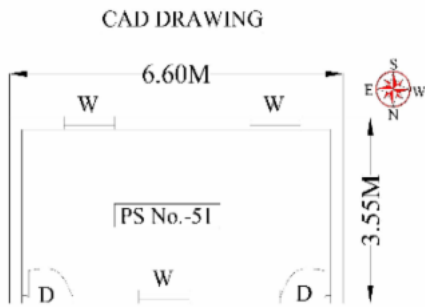

নির্বাচক নিবন্ধন আধিকারিকের স্বাক্ষর

Nazri Naksha

Google Map View

Polling Station Building Front View

Polling Station Front View

Cad View

Key MAP View

1 নাম : বুলবুলি পাল স্বামীর নাম: চাঁদ কুমার পাল বাড়ির নং : n0172 বয়স : 42 লিঙ্গ : মহিলা	LPP2365120 ফটো উপলব্ধ	2 নাম : মঙ্গলী বায়েন স্বামীর নাম: অনন্ত দাস বায়েন বাড়ির নং : n0058 বয়স : 53 লিঙ্গ : মহিলা	RSR2180081 ফটো উপলব্ধ	3 নাম : অনন্ত দাস বায়েন পিতার নাম: দুর্গাপদ বায়েন বাড়ির নং : n0058 বয়স : 57 লিঙ্গ : পুরুষ	WB/41/290/261536 ফটো উপলব্ধ
4 নাম : সুব্রত দাস বৈরাগ্য পিতার নাম: স্বরূপ দাস বৈরাগ্য বাড়ির নং : n0039 বয়স : 38 লিঙ্গ : পুরুষ	LPP2422566 ফটো উপলব্ধ	5 নাম : স্বরূপ দাস বৈরাগ্য পিতার নাম: সত্যনারায়ণ দাস বৈরাগ্য বাড়ির নং : n0039 বয়স : 66 লিঙ্গ : পুরুষ	WB/41/290/261476 ফটো উপলব্ধ	6 নাম : রাজেশ্বরী দাস বৈরাগ্য স্বামীর নাম: সুব্রত দাস বৈরাগ্য বাড়ির নং : N0039 বয়স : 26 লিঙ্গ : মহিলা	RSR1997733 ফটো উপলব্ধ
7 নাম : মাধবী দাস(বায়েন) স্বামীর নাম: পূর্ণচন্দ্র বায়েন বাড়ির নং : n0084 বয়স : 26 লিঙ্গ : মহিলা	RSR1862887 ফটো উপলব্ধ	8 নাম : সুবল দাসবৈরাগ্য পিতার নাম: মন্থথ দাসবৈরাগ্য বাড়ির নং : n0094 বয়স : 81 লিঙ্গ : পুরুষ	RSR0202614 ফটো উপলব্ধ	9 নাম : ভীমচন্দ্র দে পিতার নাম: ভরত চন্দ্র দে বাড়ির নং : n0006 বয়স : 56 লিঙ্গ : পুরুষ	RSR2180701 ফটো উপলব্ধ
10 নাম : বিকাশচন্দ্র দে পিতার নাম: ভরত দে বাড়ির নং : n0006 বয়স : 50 লিঙ্গ : পুরুষ	WB/41/290/261121 ফটো উপলব্ধ	11 নাম : মিত্র দে স্বামীর নাম: বিকাশ দে বাড়ির নং : n0006 বয়স : 41 লিঙ্গ : মহিলা	LPP2067478 ফটো উপলব্ধ	12 নাম : নির্মল কুমার দে পিতার নাম: ভীমচন্দ্র দে বাড়ির নং : n0006 বয়স : 31 লিঙ্গ : পুরুষ	RSR1433416 ফটো উপলব্ধ
13 নাম : ভাবিনীবালা দে স্বামীর নাম: ডুমেন দে বাড়ির নং : n0005 বয়স : 50 লিঙ্গ : মহিলা	WB/41/290/261518 ফটো উপলব্ধ	14 নাম : ডুমেনচন্দ্র দে পিতার নাম: লক্ষন দে বাড়ির নং : n0005 বয়স : 54 লিঙ্গ : পুরুষ	WB/41/290/261395 ফটো উপলব্ধ	15 নাম : রিমকী দাস বৈরাগ্য দে স্বামীর নাম: মিথুন দে বাড়ির নং : N0005 বয়স : 25 লিঙ্গ : মহিলা	RSR1997790 ফটো উপলব্ধ
16 নাম : দীপঙ্কর দে পিতার নাম: রিমেশ চন্দ্র দে বাড়ির নং : এন0006 বয়স : 23 লিঙ্গ : পুরুষ	RSR2188126 ফটো উপলব্ধ	17 নাম : পরিমল দে পিতার নাম: ভীমচন্দ্র দে বাড়ির নং : n0199 বয়স : 27 লিঙ্গ : পুরুষ	RSR1757442 ফটো উপলব্ধ	18 নাম : মিঠুন দে পিতার নাম: ভীমচন্দ্র দে বাড়ির নং : n0005 বয়স : 30 লিঙ্গ : পুরুষ	RSR1682863 ফটো উপলব্ধ
19 নাম : চাঁদ কুমার পাল পিতার নাম: প্রেমানন্দ পাল বাড়ির নং : n0171 বয়স : 42 লিঙ্গ : পুরুষ	LPP1788520 ফটো উপলব্ধ	20 নাম : সৈকত পাল পিতার নাম: চাঁদ কুমার পাল বাড়ির নং : এন0171 বয়স : 22 লিঙ্গ : পুরুষ	RSR2187359 ফটো উপলব্ধ	21 নাম : কৃষ্ণা পাল (মণ্ডল) স্বামীর নাম: নয়ন মণ্ডল বাড়ির নং : n0174 বয়স : 49 লিঙ্গ : মহিলা	WB/41/290/405061 ফটো উপলব্ধ
22 নাম : সুশীলকুমার বায়েন পিতার নাম: অবনীশ বায়েন বাড়ির নং : n0076 বয়স : 63 লিঙ্গ : পুরুষ	RSR1976208 ফটো উপলব্ধ	23 নাম : শ্যামলী বায়েন স্বামীর নাম: মিঠুন বায়েন বাড়ির নং : n0076 বয়স : 31 লিঙ্গ : মহিলা	RSR1527407 ফটো উপলব্ধ	24 নাম : মিঠুন বায়েন পিতার নাম: সুশীল বায়েন বাড়ির নং : n0076 বয়স : 37 লিঙ্গ : পুরুষ	RSR1272483 ফটো উপলব্ধ
25 নাম : জ্যোৎস্না বায়েন স্বামীর নাম: সুশীলকুমার বায়েন বাড়ির নং : n0076 বয়স : 56 লিঙ্গ : মহিলা	WB/41/290/261200 ফটো উপলব্ধ	26 নাম : সন্ন্যাসী বাগ্দী পিতার নাম: সুবোধ বাগ্দী বাড়ির নং : n0043 বয়স : 31 লিঙ্গ : পুরুষ	RSR1433358 ফটো উপলব্ধ	27 নাম : কণিকা বাগ্দী স্বামীর নাম: কার্তিক বাগ্দী বাড়ির নং : n0054 বয়স : 34 লিঙ্গ : মহিলা	RSR1355593 ফটো উপলব্ধ
28 নাম : কার্তিক বাগ্দী পিতার নাম: মদন বাগ্দী বাড়ির নং : n0054 বয়স : 40 লিঙ্গ : পুরুষ	LPP2067486 ফটো উপলব্ধ	29 নাম : অর্চনা বাগ্দী স্বামীর নাম: বিশ্বনাথ বাগ্দী বাড়ির নং : n0054 বয়স : 45 লিঙ্গ : মহিলা	LPP1800044 ফটো উপলব্ধ	30 নাম : বিশ্বনাথ বাগ্দী পিতার নাম: মদন বাগ্দী বাড়ির নং : n0054 বয়স : 54 লিঙ্গ : পুরুষ	WB/41/290/261484 ফটো উপলব্ধ