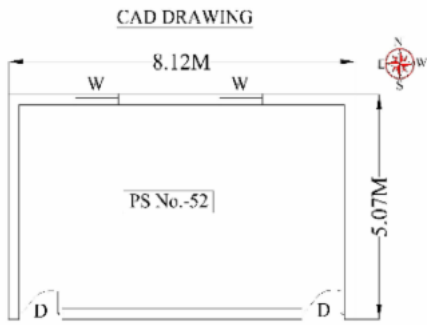

নির্বাচক নিবন্ধন আধিকারিকের স্বাক্ষর

Nazri Naksha

Google Map View

Polling Station Building Front View

Polling Station Front View

Cad View

Key MAP View

1 নাম : অনুভা মন্ডল স্বামীর নাম: প্রকাশ মণ্ডল বাড়ির নং : n0087 বয়স : 36 লিঙ্গ : মহিলা	RSR1110576 ফটো উপলব্ধ	2 নাম : রাজীব গড়াই পিতার নাম: শান্তি গড়াই বাড়ির নং : n0029 বয়স : 29 লিঙ্গ : পুরুষ	RSR1619444 ফটো উপলব্ধ	3 নাম : মহারাণী গড়াই স্বামীর নাম: শান্তি গড়াই বাড়ির নং : n0029 বয়স : 51 লিঙ্গ : মহিলা	WB/41/290/264361 ফটো উপলব্ধ
4 নাম : প্রতিমা গড়াই স্বামীর নাম: উত্তম গড়াই বাড়ির নং : n0028 বয়স : 58 লিঙ্গ : মহিলা	WB/41/290/264344 ফটো উপলব্ধ	5 নাম : উত্তম গড়াই পিতার নাম: গোপালচন্দ্র গড়াই বাড়ির নং : n0028 বয়স : 61 লিঙ্গ : পুরুষ	WB/41/290/264379 ফটো উপলব্ধ	6 নাম : নীলিমা চৌধুরী গড়াই স্বামীর নাম: সিদ্ধার্থ গড়াই বাড়ির নং : n0027 বয়স : 35 লিঙ্গ : মহিলা	RSR1103225 ফটো উপলব্ধ
7 নাম : সুজাতা মন্ডল (গড়াই) স্বামীর নাম: বিপুল গড়াই বাড়ির নং : n0027 বয়স : 29 লিঙ্গ : মহিলা	RSR1619428 ফটো উপলব্ধ	8 নাম : বিপুল গড়াই পিতার নাম: জিতেন গড়াই বাড়ির নং : n0027 বয়স : 39 লিঙ্গ : পুরুষ	LPP2228567 ফটো উপলব্ধ	9 নাম : সিদ্ধার্থ গড়াই পিতার নাম: জিতেন গড়াই বাড়ির নং : n0027 বয়স : 46 লিঙ্গ : পুরুষ	LPP2068518 ফটো উপলব্ধ
10 নাম : সন্ধ্যারাণী গড়াই স্বামীর নাম: জিতেন গড়াই বাড়ির নং : n0027 বয়স : 66 লিঙ্গ : মহিলা	WB/41/290/264124 ফটো উপলব্ধ	11 নাম : জিতেন গড়াই পিতার নাম: গোপালচন্দ্র গড়াই বাড়ির নং : n0027 বয়স : 71 লিঙ্গ : পুরুষ	WB/41/290/264545 ফটো উপলব্ধ	12 নাম : সরস্বতী গড়াই স্বামীর নাম: অশোক গড়াই বাড়ির নং : n0284 বয়স : 53 লিঙ্গ : মহিলা	LPP2426088 ফটো উপলব্ধ
13 নাম : অশোক গড়াই পিতার নাম: গোপাল চন্দ্র গড়াই বাড়ির নং : n0283 বয়স : 55 লিঙ্গ : পুরুষ	LPP2442895 ফটো উপলব্ধ	14 নাম : পূজা ঘোষ পাল স্বামীর নাম: রাজেশ পাল বাড়ির নং : n0085 বয়স : 28 লিঙ্গ : মহিলা	RSR1726744 ফটো উপলব্ধ	15 নাম : সাহেব দত্ত পিতার নাম: প্রশান্ত দত্ত বাড়ির নং : n0291 বয়স : 27 লিঙ্গ : পুরুষ	RSR1757517 ফটো উপলব্ধ
16 নাম : কাকলী দত্ত স্বামীর নাম: সুভাষ মন্ডল বাড়ির নং : N011 বয়স : 54 লিঙ্গ : মহিলা	RSR1806223 ফটো উপলব্ধ	17 নাম : অক্ষয় দত্ত পিতার নাম: নারায়ণ চন্দ্র দত্ত বাড়ির নং : n0031 বয়স : 47 লিঙ্গ : পুরুষ	LPP1431881 ফটো উপলব্ধ	18 নাম : দয়াময় দত্ত পিতার নাম: কৃষ্ণচন্দ্র দত্ত বাড়ির নং : n0032 বয়স : 30 লিঙ্গ : পুরুষ	RSR1527795 ফটো উপলব্ধ
19 নাম : তুলসী দত্ত স্বামীর নাম: কৃষ্ণচন্দ্র দত্ত বাড়ির নং : n0032 বয়স : 56 লিঙ্গ : মহিলা	WB/41/290/264674 ফটো উপলব্ধ	20 নাম : রাধা বল্লভ দত্ত পিতার নাম: প্রশান্ত দত্ত বাড়ির নং : n0031 বয়স : 34 লিঙ্গ : পুরুষ	RSR1272616 ফটো উপলব্ধ	21 নাম : শিপ্রা দত্ত স্বামীর নাম: প্রশান্ত দত্ত বাড়ির নং : n0031 বয়স : 61 লিঙ্গ : মহিলা	LPP0452060 ফটো উপলব্ধ
22 নাম : বন্দনা মন্ডল (দত্ত) স্বামীর নাম: নিমাই দত্ত বাড়ির নং : n0031 বয়স : 42 লিঙ্গ : মহিলা	RSR1433762 ফটো উপলব্ধ	23 নাম : নিমাই দত্ত পিতার নাম: নারায়ণ দত্ত বাড়ির নং : n0031 বয়স : 53 লিঙ্গ : পুরুষ	WB/41/290/264430 ফটো উপলব্ধ	24 নাম : বিপাশা দাস (দত্ত) স্বামীর নাম: নবীন দত্ত বাড়ির নং : n0031 বয়স : 31 লিঙ্গ : মহিলা	RSR1527811 ফটো উপলব্ধ
25 নাম : নবীন দত্ত পিতার নাম: নারায়ণ দত্ত বাড়ির নং : n0031 বয়স : 51 লিঙ্গ : পুরুষ	RSR2331510 ফটো উপলব্ধ	26 নাম : জনতা দত্ত স্বামীর নাম: রবীন্দ্রনাথ দত্ত বাড়ির নং : n0031 বয়স : 45 লিঙ্গ : মহিলা	WB/41/290/225187 ফটো উপলব্ধ	27 নাম : রবীন্দ্রনাথ দত্ত পিতার নাম: নারায়ণ দত্ত বাড়ির নং : n0031 বয়স : 59 লিঙ্গ : পুরুষ	WB/41/290/264599 ফটো উপলব্ধ
28 নাম : টিনা দত্ত পিতার নাম: রবীন্দ্রনাথ দত্ত বাড়ির নং : এন0031 বয়স : 22 লিঙ্গ : মহিলা	RSR2360840 ফটো উপলব্ধ	29 নাম : সরস্বতী দাস স্বামীর নাম: উত্তম দাস বাড়ির নং : n0090 বয়স : 56 লিঙ্গ : মহিলা	WB/10/067/072366 ফটো উপলব্ধ	30 নাম : নিখিল দাস পিতার নাম: উত্তম দাস বাড়ির নং : n0088 বয়স : 32 লিঙ্গ : পুরুষ	RSR1433705 ফটো উপলব্ধ