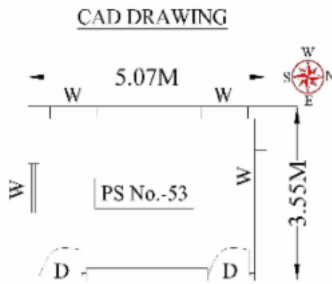

নির্বাচক নিবন্ধন আধিকারিকের স্বাক্ষর

Nazri Naksha

Google Map View

Polling Station Building Front View

Polling Station Front View

Cad View

Key MAP View

1 নাম : শরৎ মার্ভি পিতার নাম: মঙ্গলা মার্ভি বাড়ির নং : n0027 বয়স : 62 লিঙ্গ : পুরুষ	WB/41/290/270395	ফটো উপলব্ধ	2 নাম : সাদে মার্ভি স্বামীর নাম: শরৎ মার্ভি বাড়ির নং : n0027 বয়স : 58 লিঙ্গ : মহিলা	WB/41/290/270240	ফটো উপলব্ধ	3 নাম : মোতি মাতুড়ী পিতার নাম: শরৎ মাতুড়ী বাড়ির নং : n0027 বয়স : 38 লিঙ্গ : মহিলা	LPP2367969	ফটো উপলব্ধ
4 নাম : জবা মার্ভি পিতার নাম: শরৎ মার্ভি বাড়ির নং : n0027 বয়স : 34 লিঙ্গ : মহিলা	RSR1356039	ফটো উপলব্ধ	5 নাম : পরমেশ্বর মার্ভি পিতার নাম: শরৎ মার্ভি বাড়ির নং : n0027 বয়স : 26 লিঙ্গ : পুরুষ	RSR1872738	ফটো উপলব্ধ	6 নাম : রামসই কিসকু পিতার নাম: পারু কিসকু বাড়ির নং : n0052 বয়স : 62 লিঙ্গ : পুরুষ	WB/41/290/270544	ফটো উপলব্ধ
7 নাম : ফুলমনি কিসকু স্বামীর নাম: রামসই কিসকু বাড়ির নং : n0052 বয়স : 57 লিঙ্গ : মহিলা	WB/41/290/270545	ফটো উপলব্ধ	8 নাম : মুনসী কিস্কু পিতার নাম: বোধন কিস্কু বাড়ির নং : n0050 বয়স : 42 লিঙ্গ : পুরুষ	LPP2071454	ফটো উপলব্ধ	9 নাম : মিরু কিস্কু স্বামীর নাম: লুকাস কিস্কু বাড়ির নং : N0050 বয়স : 24 লিঙ্গ : মহিলা	RSR1998327	ফটো উপলব্ধ
10 নাম : লুকাস কিস্কু পিতার নাম: বোধন কিস্কু বাড়ির নং : n0050 বয়স : 29 লিঙ্গ : পুরুষ	RSR1619758	ফটো উপলব্ধ	11 নাম : রুপলাল কিস্কু পিতার নাম: বোধন কিস্কু বাড়ির নং : n0050 বয়স : 25 লিঙ্গ : পুরুষ	RSR1899426	ফটো উপলব্ধ	12 নাম : ফুলমনি কিসকু স্বামীর নাম: বোধন কিস্কু বাড়ির নং : n0050 বয়স : 69 লিঙ্গ : মহিলা	RSR1977743	ফটো উপলব্ধ
13 নাম : বোধন কিস্কু পিতার নাম: হোপা কিসকু বাড়ির নং : n0050 বয়স : 70 লিঙ্গ : পুরুষ	RSR1977750	ফটো উপলব্ধ	14 নাম : গোপাল টুডু স্বামীর নাম: সকল টুডু বাড়ির নং : n0100 বয়স : 52 লিঙ্গ : মহিলা	LPP2071504	ফটো উপলব্ধ	15 নাম : বালিকা ঘোষ(টুডু) স্বামীর নাম: ধলু ঘোষ বাড়ির নং : N0100 বয়স : 36 লিঙ্গ : মহিলা	ZHR1752369	ফটো উপলব্ধ
16 নাম : সুরিফ ল টুডু মায়ের নাম: লক্ষ্মী টুডু বাড়ির নং : এন0106 বয়স : 24 লিঙ্গ : মহিলা	RSR2147254	ফটো উপলব্ধ	17 নাম : লক্ষিরাম টুডু পিতার নাম: লক্ষি টুডু বাড়ির নং : এন0106 বয়স : 25 লিঙ্গ : পুরুষ	RSR2147247	ফটো উপলব্ধ	18 নাম : লক্ষী টুডু স্বামীর নাম: সোনাই টুডু বাড়ির নং : n0106 বয়স : 42 লিঙ্গ : মহিলা	LPP2071496	ফটো উপলব্ধ
19 নাম : সুকোল টুডু পিতার নাম: চাঁদু টুডু বাড়ির নং : n0104 বয়স : 31 লিঙ্গ : পুরুষ	RSR1619832	ফটো উপলব্ধ	20 নাম : মাইনো টুডু স্বামীর নাম: চাঁদু টুডু বাড়ির নং : n0104 বয়স : 49 লিঙ্গ : মহিলা	LPP2071470	ফটো উপলব্ধ	21 নাম : চাঁদু টুডু পিতার নাম: মঙ্গল টুডু বাড়ির নং : n0104 বয়স : 56 লিঙ্গ : পুরুষ	LPP2071462	ফটো উপলব্ধ
22 নাম : বুদ্ধিনাথ টুডু মায়ের নাম: গোলাপ টুডু বাড়ির নং : n0100 বয়স : 37 লিঙ্গ : পুরুষ	RSR0214072	ফটো উপলব্ধ	23 নাম : সুরজিৎ দাস পিতার নাম: সুকুমার দাস বাড়ির নং : n0069 বয়স : 31 লিঙ্গ : পুরুষ	RSR1433978	ফটো উপলব্ধ	24 নাম : কাননবালা দাস স্বামীর নাম: সুকুমার দাস বাড়ির নং : n0069 বয়স : 55 লিঙ্গ : মহিলা	WB/41/290/270476	ফটো উপলব্ধ
25 নাম : সুকুমার দাস পিতার নাম: সচিদানন্দ দাস বাড়ির নং : n0069 বয়স : 62 লিঙ্গ : পুরুষ	WB/41/290/270475	ফটো উপলব্ধ	26 নাম : কাবেরী দাস স্বামীর নাম: দিলিপকুমার দাস বাড়ির নং : n0068 বয়স : 54 লিঙ্গ : মহিলা	WB/41/290/270122	ফটো উপলব্ধ	27 নাম : সন্দীপ দাস পিতার নাম: পঞ্চানন দাস বাড়ির নং : n0014 বয়স : 35 লিঙ্গ : পুরুষ	RSR1173046	ফটো উপলব্ধ
28 নাম : সাধুনা দাস স্বামীর নাম: পঞ্চানন দাস বাড়ির নং : n0014 বয়স : 61 লিঙ্গ : মহিলা	RSR2437341	ফটো উপলব্ধ	29 নাম : পঞ্চানন দাস পিতার নাম: অমতলাল দাস বাড়ির নং : n0014 বয়স : 63 লিঙ্গ : পুরুষ	LPP2303725	ফটো উপলব্ধ	30 নাম : নুপুর দাস স্বামীর নাম: সঞ্জীব দাস বাড়ির নং : n0068 বয়স : 28 লিঙ্গ : মহিলা	RSR1683465	ফটো উপলব্ধ