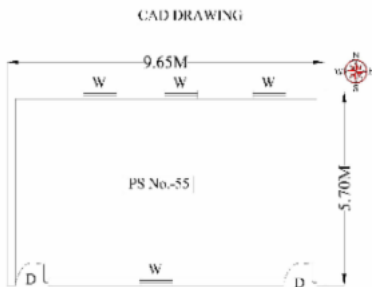

নির্বাচক নিবন্ধন আধিকারিকের স্বাক্ষর

Nazri Naksha

Google Map View

Polling Station Building Front View

Polling Station Front View

Cad View

Key MAP View

1 নাম : পলাশ বাগ্দী পিতার নাম: চরন বাগ্দী বাড়ির নং : n0174 বয়স : 35 লিঙ্গ : পুরুষ	RSR1146869 ফটো উপলব্ধ	2 নাম : বাসন্তী খাঁড়াইত(বাগ্দী) স্বামীর নাম: কৈলাশ বাগ্দী বাড়ির নং : n0198 বয়স : 28 লিঙ্গ : মহিলা	RSR1758051 ফটো উপলব্ধ	3 নাম : চুমকী দলুই বিস্তার স্বামীর নাম: অজয় বিস্তার বাড়ির নং : n0092 বয়স : 27 লিঙ্গ : মহিলা	RSR1998699 ফটো উপলব্ধ
4 নাম : কুমা দাস স্বামীর নাম: কুশন দাস বাড়ির নং : N00127 বয়স : 24 লিঙ্গ : মহিলা	RSR1998707 ফটো উপলব্ধ	5 নাম : প্রদীপ দাস পিতার নাম: উত্তম দাস বাড়ির নং : N00135 বয়স : 25 লিঙ্গ : পুরুষ	RSR1998749 ফটো উপলব্ধ	6 নাম : চায়না দাস স্বামীর নাম: মানিক দাস বাড়ির নং : n0182 বয়স : 30 লিঙ্গ : মহিলা	RSR1683739 ফটো উপলব্ধ
7 নাম : সুশান্ত দাস পিতার নাম: শরন দাস বাড়ির নং : n0175 বয়স : 45 লিঙ্গ : পুরুষ	RSR1434356 ফটো উপলব্ধ	8 নাম : রুপালী দাস স্বামীর নাম: সুশান্ত দাস বাড়ির নং : n0176 বয়স : 41 লিঙ্গ : মহিলা	RSR1434364 ফটো উপলব্ধ	9 নাম : রাসমনি দাস স্বামীর নাম: বুদ্ধদেব দাস বাড়ির নং : এন0168 বয়স : 30 লিঙ্গ : মহিলা	NUM1826551 ফটো উপলব্ধ
10 নাম : প্রসেনজীত দাস পিতার নাম: বিনয় দাস বাড়ির নং : এন0131 বয়স : 26 লিঙ্গ : পুরুষ	RSR1872944 ফটো উপলব্ধ	11 নাম : পারুল দাস স্বামীর নাম: গৌতম দাস বাড়ির নং : এন0125 বয়স : 21 লিঙ্গ : মহিলা	RSR2279016 ফটো উপলব্ধ	12 নাম : পার্বতী দাস স্বামীর নাম: শিব দাস বাড়ির নং : এন0108 বয়স : 23 লিঙ্গ : মহিলা	RSR2147411 ফটো উপলব্ধ
13 নাম : সুমন বাগ্দী পিতার নাম: তাপস বাগ্দী বাড়ির নং : আলাইপুর বয়স : 22 লিঙ্গ : পুরুষ	RSR2278950 ফটো উপলব্ধ	14 নাম : তপতী বাগ্দী স্বামীর নাম: সুবোধ বাগ্দী বাড়ির নং : n0020 বয়স : 51 লিঙ্গ : মহিলা	RSR1978014 ফটো উপলব্ধ	15 নাম : রাজেশ বাগ্দী পিতার নাম: কানাই বাগ্দী বাড়ির নং : N0018 বয়স : 24 লিঙ্গ : পুরুষ	RSR1999002 ফটো উপলব্ধ
16 নাম : মলয় বাগ্দী পিতার নাম: ধীরেন বাগ্দী বাড়ির নং : n0010 বয়স : 38 লিঙ্গ : পুরুষ	LPP2423010 ফটো উপলব্ধ	17 নাম : পরেশ বাগ্দী পিতার নাম: ধানু বাগ্দী বাড়ির নং : n0015 বয়স : 47 লিঙ্গ : পুরুষ	LPP1802388 ফটো উপলব্ধ	18 নাম : সুমনা বাগ্দী পিতার নাম: কানাই বাগ্দী বাড়ির নং : আলাইপুর বয়স : 21 লিঙ্গ : পুরুষ	RSR2252609 ফটো উপলব্ধ
19 নাম : রিঙ্কি বাগ্দী পিতার নাম: দুলাল বাগ্দী বাড়ির নং : আলাইপুর বয়স : 22 লিঙ্গ : মহিলা	RSR2278927 ফটো উপলব্ধ	20 নাম : সুমন বাগ্দী পিতার নাম: শ্যামল বাগ্দী বাড়ির নং : এন0011 বয়স : 22 লিঙ্গ : পুরুষ	RSR2191013 ফটো উপলব্ধ	21 নাম : অর্জুন বাগ্দী পিতার নাম: বিকাশ বাগ্দী বাড়ির নং : এন0011 বয়স : 23 লিঙ্গ : পুরুষ	RSR2191070 ফটো উপলব্ধ
22 নাম : সঞ্জয় বাগ্দী পিতার নাম: হরিপদ বাগ্দী বাড়ির নং : এন0003 বয়স : 22 লিঙ্গ : পুরুষ	RSR2191120 ফটো উপলব্ধ	23 নাম : কেতকী বাগ্দী স্বামীর নাম: বরুণ বাগ্দী বাড়ির নং : এন0008 বয়স : 24 লিঙ্গ : মহিলা	RSR2192110 ফটো উপলব্ধ	24 নাম : নারায়ণ বাগ্দী পিতার নাম: তাপস বাগ্দী বাড়ির নং : এন0003 বয়স : 25 লিঙ্গ : পুরুষ	RSR1867886 ফটো উপলব্ধ
25 নাম : ডাবলু বাগ্দী পিতার নাম: ভক্রিপদ বাগ্দী বাড়ির নং : n0011 বয়স : 54 লিঙ্গ : পুরুষ	RSR1978071 ফটো উপলব্ধ	26 নাম : সাধনা বাগ্দী স্বামীর নাম: ডাবলু বাগ্দী বাড়ির নং : n0011 বয়স : 51 লিঙ্গ : মহিলা	RSR1978139 ফটো উপলব্ধ	27 নাম : পূর্ণিমা বাগ্দী স্বামীর নাম: তাপস বাগ্দী বাড়ির নং : n0003 বয়স : 46 লিঙ্গ : মহিলা	LPP2072197 ফটো উপলব্ধ
28 নাম : শেফালী বাগ্দী স্বামীর নাম: হরিপদ বাগ্দী বাড়ির নং : n0003 বয়স : 46 লিঙ্গ : মহিলা	LPP2072189 ফটো উপলব্ধ	29 নাম : বাপী বাগ্দী পিতার নাম: চরন বাগ্দী বাড়ির নং : n0003 বয়স : 31 লিঙ্গ : পুরুষ	RSR1528348 ফটো উপলব্ধ	30 নাম : কানন বাগ্দী পিতার নাম: শ্যামাপদ বাগ্দী বাড়ির নং : n0006 বয়স : 61 লিঙ্গ : পুরুষ	WB/41/290/267139 ফটো উপলব্ধ