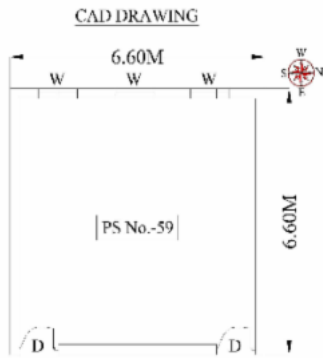

নির্বাচক নিবন্ধন আধিকারিকের স্বাক্ষর

Nazri Naksha

Google Map View

Polling Station Building Front View

Polling Station Front View

Cad View

Key MAP View

1 নাম : সম্পা ভূইমালি স্বামীর নাম: শুকদেব ভূইমালী বাড়ির নং : n0058 বয়স : 45 লিঙ্গ : মহিলা	LPP2075166 ফটো উপলব্ধ	2 নাম : সুদেব ভূইমালি পিতার নাম: শ্রীদাম ভূইমালী বাড়ির নং : n0058 বয়স : 50 লিঙ্গ : পুরুষ	LPP2304608 ফটো উপলব্ধ	3 নাম : শিবু ভূইমালী স্বামীর নাম: শ্রীদাম ভূইমালী বাড়ির নং : n0058 বয়স : 85 লিঙ্গ : মহিলা	RSR0235572 ফটো উপলব্ধ
4 নাম : সুপ্রিয় কান্ত মণ্ডল পিতার নাম: মুকুন্দ দাস মণ্ডল বাড়ির নং : n0147 বয়স : 41 লিঙ্গ : পুরুষ	RSR0236802 ফটো উপলব্ধ	5 নাম : অনুরাধা মণ্ডল স্বামীর নাম: মুকুন্দ দাস মণ্ডল বাড়ির নং : n0147 বয়স : 58 লিঙ্গ : মহিলা	RSR0236794 ফটো উপলব্ধ	6 নাম : মুকুন্দ দাস মণ্ডল পিতার নাম: শৈলজাকান্ত মণ্ডল বাড়ির নং : n0147 বয়স : 65 লিঙ্গ : পুরুষ	RSR1274091 ফটো উপলব্ধ
7 নাম : তাপস মন্ডল পিতার নাম: হরদাস মন্ডল বাড়ির নং : n0147 বয়স : 36 লিঙ্গ : পুরুষ	LPP2423721 ফটো উপলব্ধ	8 নাম : কম্পনা মন্ডল স্বামীর নাম: হরদাস মন্ডল বাড়ির নং : n0147 বয়স : 61 লিঙ্গ : মহিলা	WB/41/290/279420 ফটো উপলব্ধ	9 নাম : বিক্রম ভূইমালী পিতার নাম: সুদেব ভূইমালী বাড়ির নং : এন0058 বয়স : 24 লিঙ্গ : পুরুষ	RSR2152965 ফটো উপলব্ধ
10 নাম : জ্যোতি ভূইমালী পিতার নাম: সুদেব ভূইমালী বাড়ির নং : এন0058 বয়স : 23 লিঙ্গ : মহিলা	RSR2152957 ফটো উপলব্ধ	11 নাম : হৃদয়নাথ ঘোষ পিতার নাম: লক্ষ্মণ ঘোষ বাড়ির নং : n0022 বয়স : 63 লিঙ্গ : পুরুষ	WB/41/290/279838 ফটো উপলব্ধ	12 নাম : পর্ণা ঘোষ স্বামীর নাম: সর্বেশ্বর ঘোষ বাড়ির নং : n0022 বয়স : 28 লিঙ্গ : মহিলা	RSR1684760 ফটো উপলব্ধ
13 নাম : দীপিকা ঘোষ পিতার নাম: হৃদয় নাথ ঘোষ বাড়ির নং : এন0022 বয়স : 21 লিঙ্গ : মহিলা	RSR2314417 ফটো উপলব্ধ	14 নাম : সবেবর্ষ্বর ঘোষ পিতার নাম: লক্ষ্মণ চন্দ্র ঘোষ বাড়ির নং : n0022 বয়স : 46 লিঙ্গ : পুরুষ	WB/41/290/279855 ফটো উপলব্ধ	15 নাম : প্রভাত ঘোষ পিতার নাম: লক্ষ্মণ ঘোষ বাড়ির নং : n0022 বয়স : 54 লিঙ্গ : পুরুষ	LPP1394998 ফটো উপলব্ধ
16 নাম : পার্বতী ঘোষ স্বামীর নাম: হৃদয় ঘোষ বাড়ির নং : n0022 বয়স : 48 লিঙ্গ : মহিলা	LPP2304962 ফটো উপলব্ধ	17 নাম : অভিজিৎ ঘোষ পিতার নাম: কৃষ্ণ চন্দ্র ঘোষ বাড়ির নং : n0007 বয়স : 34 লিঙ্গ : পুরুষ	RSR1274216 ফটো উপলব্ধ	18 নাম : সবিতা ঘোষ স্বামীর নাম: কৃষ্ণ চন্দ্র ঘোষ বাড়ির নং : n0007 বয়স : 55 লিঙ্গ : মহিলা	RSR2370625 ফটো উপলব্ধ
19 নাম : রাখী মন্ডল (ঘোষ) স্বামীর নাম: বিশ্বনাথ ঘোষ বাড়ির নং : n0090 বয়স : 36 লিঙ্গ : মহিলা	LPP2423614 ফটো উপলব্ধ	20 নাম : অর্পিতা মণ্ডল (ঘোষ) স্বামীর নাম: অরবিন্দু ঘোষ বাড়ির নং : n0089 বয়স : 31 লিঙ্গ : মহিলা	RSR1435817 ফটো উপলব্ধ	21 নাম : হীরা ঘোষ স্বামীর নাম: অমর ঘোষ বাড়ির নং : n0089 বয়স : 62 লিঙ্গ : মহিলা	WB/41/290/279689 ফটো উপলব্ধ
22 নাম : অমর ঘোষ পিতার নাম: হরেশ্বর ঘোষ বাড়ির নং : n0089 বয়স : 68 লিঙ্গ : পুরুষ	WB/41/290/279479 ফটো উপলব্ধ	23 নাম : অঞ্জনা ঘোষ স্বামীর নাম: অজয় ঘোষ বাড়ির নং : n0084 বয়স : 46 লিঙ্গ : মহিলা	LPP2074698 ফটো উপলব্ধ	24 নাম : অজয় ঘোষ পিতার নাম: চন্দ্রশেখর ঘোষ বাড়ির নং : n0084 বয়স : 48 লিঙ্গ : পুরুষ	WB/41/290/279918 ফটো উপলব্ধ
25 নাম : দিপালী ঘোষ স্বামীর নাম: চন্দ্রশেখর ঘোষ বাড়ির নং : n0084 বয়স : 68 লিঙ্গ : মহিলা	WB/41/290/279664 ফটো উপলব্ধ	26 নাম : চন্দ্রশেখর ঘোষ পিতার নাম: মুক্তিপদ ঘোষ বাড়ির নং : n0084 বয়স : 73 লিঙ্গ : পুরুষ	WB/41/290/279156 ফটো উপলব্ধ	27 নাম : দীপালী ঘোষ স্বামীর নাম: শঙ্কর শেখর ঘোষ বাড়ির নং : n0084 বয়স : 77 লিঙ্গ : মহিলা	RSR1175504 ফটো উপলব্ধ
28 নাম : শশাঙ্ক শেখর ঘোষ পিতার নাম: মুক্তিপদ ঘোষ বাড়ির নং : n0084 বয়স : 78 লিঙ্গ : পুরুষ	RSR1175371 ফটো উপলব্ধ	29 নাম : কেতকী ঘোষ স্বামীর নাম: সৌমেন ঘোষ বাড়ির নং : n0060 বয়স : 47 লিঙ্গ : মহিলা	LPP2368660 ফটো উপলব্ধ	30 নাম : সুখেন কুমার ঘোষ পিতার নাম: বিজয় কুমার ঘোষ বাড়ির নং : n0060 বয়স : 58 লিঙ্গ : পুরুষ	WB/41/290/279531 ফটো উপলব্ধ