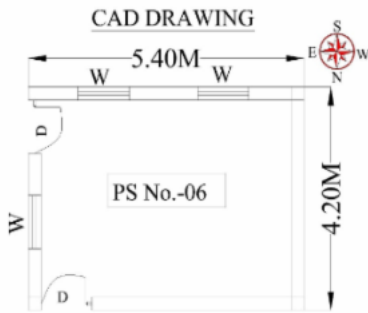

নির্বাচক নিবন্ধন আধিকারিকের স্বাক্ষর

Nazri Naksha

Google Map View

Polling Station Building Front View

Polling Station Front View

Cad View

Key MAP View

1 নাম : খুরশিদা বেগম স্বামীর নাম: আজিজুল সেখ বাড়ির নং : n0163 বয়স : 40 লিঙ্গ : মহিলা	CBF2923563 ফটো উপলব্ধ	2 নাম : বিউটা মন্ডল স্বামীর নাম: রতন লেট বাড়ির নং : এন0402 বয়স : 34 লিঙ্গ : মহিলা	RSR1185503 ফটো উপলব্ধ	3 নাম : শকুন্তলা ভগত স্বামীর নাম: নন্দজী প্রসাদ ভগত বাড়ির নং : n0144 বয়স : 60 লিঙ্গ : মহিলা	CBF2873834 ফটো উপলব্ধ
4 নাম : চন্দন ভকত পিতার নাম: জনা্দন ভকত বাড়ির নং : n0141 বয়স : 42 লিঙ্গ : পুরুষ	CBF2873735 ফটো উপলব্ধ	5 নাম : জাভেদ আক্তার আলী পিতার নাম: আসগার আলি বাড়ির নং : n0116 বয়স : 35 লিঙ্গ : পুরুষ	RSR1151620 ফটো উপলব্ধ	6 নাম : মহাদেব দাস পিতার নাম: জীতেন্দ্রনাথ দাস বাড়ির নং : n0152 বয়স : 48 লিঙ্গ : পুরুষ	CBF2874170 ফটো উপলব্ধ
7 নাম : মধুমিতা দাস পিতার নাম: রামপ্রসাদ দাস(মাল) বাড়ির নং : n0154 বয়স : 38 লিঙ্গ : মহিলা	CBF2882553 ফটো উপলব্ধ	8 নাম : গণেশ মেহেনা পিতার নাম: কালিপদ মেহেনা বাড়ির নং : n0156 বয়স : 42 লিঙ্গ : পুরুষ	RSR0018879 ফটো উপলব্ধ	9 নাম : ভাদু মেহেনা স্বামীর নাম: গণেশ মেহেনা বাড়ির নং : n0156 বয়স : 38 লিঙ্গ : মহিলা	RSR0018887 ফটো উপলব্ধ
10 নাম : দেবাশিষ রায় পিতার নাম: সত্যনারায়ন রায় বাড়ির নং : n0160 বয়স : 68 লিঙ্গ : পুরুষ	CBF2874253 ফটো উপলব্ধ	11 নাম : দেবরাজ রায় পিতার নাম: দেবাশীষ রায় বাড়ির নং : n0160 বয়স : 30 লিঙ্গ : পুরুষ	RSR1511021 ফটো উপলব্ধ	12 নাম : সিনাএা ইয়াসিন পিতার নাম: হায়াৎ সোকরানা ইয়াসিন বাড়ির নং : এন0067 বয়স : 23 লিঙ্গ : পুরুষ	RSR2097707 ফটো উপলব্ধ
13 নাম : অঞ্জনা মন্ডল স্বামীর নাম: হায়াত সোকরানা ইয়াসিন বাড়ির নং : n0067 বয়স : 58 লিঙ্গ : মহিলা	RSR1960921 ফটো উপলব্ধ	14 নাম : কাজল গুপ্তা ভকত স্বামীর নাম: চন্দন ভকত বাড়ির নং : n0141 বয়স : 29 লিঙ্গ : মহিলা	RSR2008613 ফটো উপলব্ধ	15 নাম : বিহোজিদ হুসাইন ফিরদোসি ইয়াসিন পিতার নাম: মহম্মাদ ইয়াসিন সেখ বাড়ির নং : n0067 বয়স : 47 লিঙ্গ : পুরুষ	RSR1960897 ফটো উপলব্ধ
16 নাম : হাসান রাজিব ইয়াসিন পিতার নাম: মহম্মাদ ইয়াসিন সেখ বাড়ির নং : n0067 বয়স : 56 লিঙ্গ : পুরুষ	RSR2029122 ফটো উপলব্ধ	17 নাম : বেবি সেন স্বামীর নাম: হায়াত খুরশিদ ইয়াসিন বাড়ির নং : n0180 বয়স : 60 লিঙ্গ : মহিলা	RSR1261361 ফটো উপলব্ধ	18 নাম : পায়ন সুদর্শন ইয়াসিন পিতার নাম: হাসনাৎ খুরশিদ ইয়াসিন বাড়ির নং : n0067 বয়স : 34 লিঙ্গ : পুরুষ	RSR1261684 ফটো উপলব্ধ
19 নাম : নাফিসা গানি স্বামীর নাম: ওয়াজিত গনি বাড়ির নং : n0108 বয়স : 33 লিঙ্গ : মহিলা	RSR1511229 ফটো উপলব্ধ	20 নাম : হায়াৎ সোকরানা ইয়াসিন পিতার নাম: মহম্মাদ ইয়াসিন সেখ বাড়ির নং : n0067 বয়স : 63 লিঙ্গ : পুরুষ	RSR2029155 ফটো উপলব্ধ	21 নাম : জেরিনা বেগম স্বামীর নাম: হায়াত খুরশিদ ইয়াসিন বাড়ির নং : n0067 বয়স : 54 লিঙ্গ : মহিলা	CBF1764414 ফটো উপলব্ধ
22 নাম : হাসনাৎ খুরশিদ ইয়াসিন পিতার নাম: মহম্মাদ ইয়াসিন সেখ বাড়ির নং : n0067 বয়স : 66 লিঙ্গ : পুরুষ	RSR2029189 ফটো উপলব্ধ	23 নাম : পাভেল ইয়াসিন পিতার নাম: হায়াৎ সোকরানা ইয়াসিন বাড়ির নং : n0067 বয়স : 32 লিঙ্গ : পুরুষ	RSR1418938 ফটো উপলব্ধ	24 নাম : নাজমা পারভিন স্বামীর নাম: বিহোজিদ হুসাইন ফিরদোসি ইয়াসিন বাড়ির নং : n0159 বয়স : 42 লিঙ্গ : মহিলা	CBF2882603 ফটো উপলব্ধ
25 নাম : হোসনেআরা বেগম স্বামীর নাম: মহম্মাদ ইয়াসিন সেখ বাড়ির নং : n0067 বয়স : 86 লিঙ্গ : মহিলা	RSR2029080 ফটো উপলব্ধ	26 নাম : নমিতা মুখার্জী রায় স্বামীর নাম: দেবাশিষ রায় বাড়ির নং : n0161 বয়স : 61 লিঙ্গ : মহিলা	CBF2874261 ফটো উপলব্ধ	27 নাম : প্রোনোভা নুকতা ইয়াসিন পিতার নাম: হাসনাৎ খুরশিদ ইয়াসিন বাড়ির নং : এন0067 বয়স : 22 লিঙ্গ : মহিলা	RSR2190189 ফটো উপলব্ধ
28 নাম : আরিয়ান ইয়াসিন পিতার নাম: হাসান রাজিব ইয়াসিন বাড়ির নং : n0000 বয়স : 26 লিঙ্গ : পুরুষ	RSR1864552 ফটো উপলব্ধ	29 নাম : মনোয়ারা বিবি স্বামীর নাম: কুতুবউদ্দিন সেখ বাড়ির নং : n0050 বয়স : 46 লিঙ্গ : মহিলা	CBF2707081 ফটো উপলব্ধ	30 নাম : সেবিনা বেগম স্বামীর নাম: আসগার আলি বাড়ির নং : n0050 বয়স : 57 লিঙ্গ : মহিলা	CBF2617579 ফটো উপলব্ধ