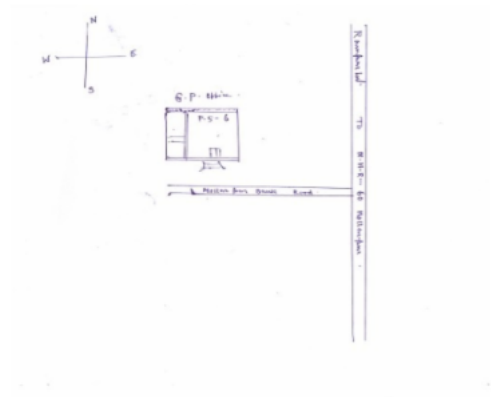

নির্বাচক নিবন্ধন আধিকারিকের স্বাক্ষর

Nazri Naksha

Google Map View

Polling Station Building Front View

Polling Station Front View

Cad View

Key MAP View

1 নাম : খুরশিদা বেগম স্বামীর নাম: আজিজুল সেখ বাড়ির নং : n0163 বয়স : 40 লিঙ্গ : মহিলা	CBF2923563 ফটো উপলব্ধ	2 নাম : বিউটা মন্ডল স্বামীর নাম: রতন লেট বাড়ির নং : এন0402 বয়স : 34 লিঙ্গ : মহিলা	RSR1185503 ফটো উপলব্ধ	3 নাম : শকুন্তলা ভগত স্বামীর নাম: নন্দজী প্রসাদ ভগত বাড়ির নং : n0144 বয়স : 60 লিঙ্গ : মহিলা	CBF2873834 ফটো উপলব্ধ
4 নাম : চন্দন ভকত পিতার নাম: জনা্দন ভকত বাড়ির নং : n0141 বয়স : 42 লিঙ্গ : পুরুষ	CBF2873735 ফটো উপলব্ধ	5 নাম : জাভেদ আক্তার আলী পিতার নাম: আসগার আলি বাড়ির নং : n0116 বয়স : 35 লিঙ্গ : পুরুষ	RSR1151620 ফটো উপলব্ধ	6 নাম : মহাদেব দাস পিতার নাম: জীতেন্দ্রনাথ দাস বাড়ির নং : n0152 বয়স : 48 লিঙ্গ : পুরুষ	CBF2874170 ফটো উপলব্ধ
7 নাম : মধুমিতা দাস পিতার নাম: রামপ্রসাদ দাস(মাল) বাড়ির নং : n0154 বয়স : 38 লিঙ্গ : মহিলা	CBF2882553 ফটো উপলব্ধ	8 নাম : গণেশ মেহেনা পিতার নাম: কালিপদ মেহেনা বাড়ির নং : n0156 বয়স : 42 লিঙ্গ : পুরুষ	RSR0018879 ফটো উপলব্ধ	9 নাম : ভাদু মেহেনা স্বামীর নাম: গণেশ মেহেনা বাড়ির নং : n0156 বয়স : 38 লিঙ্গ : মহিলা	RSR0018887 ফটো উপলব্ধ
10 নাম : দেবাশিষ রায় পিতার নাম: সত্যনারায়ন রায় বাড়ির নং : n0160 বয়স : 68 লিঙ্গ : পুরুষ	CBF2874253 ফটো উপলব্ধ	11 নাম : দেবরাজ রায় পিতার নাম: দেবাশীষ রায় বাড়ির নং : n0160 বয়স : 30 লিঙ্গ : পুরুষ	RSR1511021 ফটো উপলব্ধ	12 নাম : সিনাএা ইয়াসিন পিতার নাম: হায়াৎ সোকরানা ইয়াসিন বাড়ির নং : এন0067 বয়স : 23 লিঙ্গ : পুরুষ	RSR2097707 ফটো উপলব্ধ
13 নাম : অঞ্জনা মন্ডল স্বামীর নাম: হায়াত সোকরানা ইয়াসিন বাড়ির নং : n0067 বয়স : 58 লিঙ্গ : মহিলা	RSR1960921 ফটো উপলব্ধ	14 নাম : কাজল গুপ্তা ভকত স্বামীর নাম: চন্দন ভকত বাড়ির নং : n0141 বয়স : 29 লিঙ্গ : মহিলা	RSR2008613 ফটো উপলব্ধ	15 নাম : বিহোজিদ হুসাইন ফিরদোসি ইয়াসিন পিতার নাম: মহম্মাদ ইয়াসিন সেখ বাড়ির নং : n0067 বয়স : 47 লিঙ্গ : পুরুষ	RSR1960897 ফটো উপলব্ধ
16 নাম : হাসান রাজিব ইয়াসিন পিতার নাম: মহম্মাদ ইয়াসিন সেখ বাড়ির নং : n0067 বয়স : 56 লিঙ্গ : পুরুষ	RSR2029122 ফটো উপলব্ধ	17 নাম : বেবি সেন স্বামীর নাম: হায়াত খুরশিদ ইয়াসিন বাড়ির নং : n0180 বয়স : 60 লিঙ্গ : মহিলা	RSR1261361 ফটো উপলব্ধ	18 নাম : পায়ন সুদর্শন ইয়াসিন পিতার নাম: হাসনাৎ খুরশিদ ইয়াসিন বাড়ির নং : n0067 বয়স : 34 লিঙ্গ : পুরুষ	RSR1261684 ফটো উপলব্ধ
19 নাম : নাফিসা গানি স্বামীর নাম: ওয়াজিত গনি বাড়ির নং : n0108 বয়স : 33 লিঙ্গ : মহিলা	RSR1511229 ফটো উপলব্ধ	20 নাম : হায়াৎ সোকরানা ইয়াসিন পিতার নাম: মহম্মাদ ইয়াসিন সেখ বাড়ির নং : n0067 বয়স : 63 লিঙ্গ : পুরুষ	RSR2029155 ফটো উপলব্ধ	21 নাম : জেরিনা বেগম স্বামীর নাম: হায়াত খুরশিদ ইয়াসিন বাড়ির নং : n0067 বয়স : 54 লিঙ্গ : মহিলা	CBF1764414 ফটো উপলব্ধ
22 নাম : হাসনাৎ খুরশিদ ইয়াসিন পিতার নাম: মহম্মাদ ইয়াসিন সেখ বাড়ির নং : n0067 বয়স : 66 লিঙ্গ : পুরুষ	RSR2029189 ফটো উপলব্ধ	23 নাম : পাভেল ইয়াসিন পিতার নাম: হায়াৎ সোকরানা ইয়াসিন বাড়ির নং : n0067 বয়স : 32 লিঙ্গ : পুরুষ	RSR1418938 ফটো উপলব্ধ	24 নাম : নাজমা পারভিন স্বামীর নাম: বিহোজিদ হুসাইন ফিরদোসি ইয়াসিন বাড়ির নং : n0159 বয়স : 42 লিঙ্গ : মহিলা	CBF2882603 ফটো উপলব্ধ
25 নাম : হোসনেআরা বেগম স্বামীর নাম: মহম্মাদ ইয়াসিন সেখ বাড়ির নং : n0067 বয়স : 86 লিঙ্গ : মহিলা	RSR2029080 ফটো উপলব্ধ	26 নাম : নমিতা মুখার্জী রায় স্বামীর নাম: দেবাশিষ রায় বাড়ির নং : n0161 বয়স : 61 লিঙ্গ : মহিলা	CBF2874261 ফটো উপলব্ধ	27 নাম : প্রোনোভা নুকতা ইয়াসিন পিতার নাম: হাসনাৎ খুরশিদ ইয়াসিন বাড়ির নং : এন0067 বয়স : 22 লিঙ্গ : মহিলা	RSR2190189 ফটো উপলব্ধ
28 নাম : আরিয়ান ইয়াসিন পিতার নাম: হাসান রাজিব ইয়াসিন বাড়ির নং : n0000 বয়স : 26 লিঙ্গ : পুরুষ	RSR1864552 ফটো উপলব্ধ	29 নাম : মনোয়ারা বিবি স্বামীর নাম: কুতুবউদ্দিন সেখ বাড়ির নং : n0050 বয়স : 46 লিঙ্গ : মহিলা	CBF2707081 ফটো উপলব্ধ	30 নাম : সেবিনা বেগম স্বামীর নাম: আসগার আলি বাড়ির নং : n0050 বয়স : 57 লিঙ্গ : মহিলা	CBF2617579 ফটো উপলব্ধ