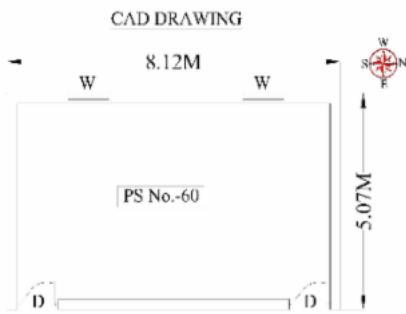

নির্বাচক নিবন্ধন আধিকারিকের স্বাক্ষর

Nazri Naksha

Google Map View

Polling Station Building Front View

Polling Station Front View

Cad View

Key MAP View

1 নাম : জয়ন্তী দে স্বামীর নাম: শক্তি ধর দে বাড়ির নং : n0017 বয়স : 51 লিঙ্গ : মহিলা	LPP1827427 ফটো উপলব্ধ	2 নাম : উর্মিলা দে স্বামীর নাম: জয়দেব দে বাড়ির নং : n0047 বয়স : 49 লিঙ্গ : মহিলা	LPP2100014 ফটো উপলব্ধ	3 নাম : কালোবরন দে পিতার নাম: বানীপতি দে বাড়ির নং : n0044 বয়স : 60 লিঙ্গ : পুরুষ	LPP0015099 ফটো উপলব্ধ
4 নাম : রাহুল কুন্ডু পিতার নাম: দিলীপ কুমার কুন্ডু বাড়ির নং : n0005 বয়স : 35 লিঙ্গ : পুরুষ	RSR1175728 ফটো উপলব্ধ	5 নাম : প্রণতি কুণ্ডু স্বামীর নাম: পরীক্ষিত কুণ্ডু বাড়ির নং : n0004 বয়স : 28 লিঙ্গ : মহিলা	RSR1684810 ফটো উপলব্ধ	6 নাম : দিলীপ কুমার কুণ্ডু পিতার নাম: কাশীনাথ কুণ্ডু বাড়ির নং : n0005 বয়স : 64 লিঙ্গ : পুরুষ	WB/41/290/282147 ফটো উপলব্ধ
7 নাম : শ্রীমন্ত কুন্ডু পিতার নাম: প্রভাকর কুণ্ডু বাড়ির নং : 12 বয়স : 43 লিঙ্গ : পুরুষ	LPP2076214 ফটো উপলব্ধ	8 নাম : রিমি কুণ্ডু পিতার নাম: নীলমাধব কুণ্ডু বাড়ির নং : n0135 বয়স : 27 লিঙ্গ : মহিলা	RSR1758986 ফটো উপলব্ধ	9 নাম : অর্মতা কুণ্ডু মায়ের নাম: তপতী কুণ্ডু বাড়ির নং : n0136 বয়স : 27 লিঙ্গ : পুরুষ	RSR1758994 ফটো উপলব্ধ
10 নাম : তিথি দে কুণ্ডু স্বামীর নাম: দীপ্ত কুণ্ডু বাড়ির নং : এন0005 বয়স : 27 লিঙ্গ : মহিলা	RSR1874288 ফটো উপলব্ধ	11 নাম : অজয় কুমার কুণ্ডু পিতার নাম: সমাদীশ কুণ্ডু বাড়ির নং : n0013 বয়স : 60 লিঙ্গ : পুরুষ	WB/41/290/282651 ফটো উপলব্ধ	12 নাম : শেফালী কুণ্ডু স্বামীর নাম: সুনীল কুণ্ডু বাড়ির নং : n0010 বয়স : 71 লিঙ্গ : মহিলা	RSR1977016 ফটো উপলব্ধ
13 নাম : সান্ত্বনা কুণ্ডু স্বামীর নাম: চিন্ময় কুন্ডু বাড়ির নং : n0010 বয়স : 48 লিঙ্গ : মহিলা	LPP2368967 ফটো উপলব্ধ	14 নাম : দীপ্ত কুণ্ডু পিতার নাম: দিলীপ কুমার কুণ্ডু বাড়ির নং : n0005 বয়স : 36 লিঙ্গ : পুরুষ	LPP2423879 ফটো উপলব্ধ	15 নাম : ছারিকানাথ কুণ্ডু পিতার নাম: গদাধর কুণ্ডু বাড়ির নং : n0006 বয়স : 67 লিঙ্গ : পুরুষ	RSR2032282 ফটো উপলব্ধ
16 নাম : শোভাকর কুণ্ডু পিতার নাম: বিশেষর কুন্ডু বাড়ির নং : n0004 বয়স : 67 লিঙ্গ : পুরুষ	RSR1977107 ফটো উপলব্ধ	17 নাম : তনুশ্রী কুণ্ডু পিতার নাম: চিন্ময় কুণ্ডু বাড়ির নং : এন0010 বয়স : 23 লিঙ্গ : মহিলা	RSR2152973 ফটো উপলব্ধ	18 নাম : কাননবালা কুণ্ডু স্বামীর নাম: শোভাকর কুণ্ডু বাড়ির নং : এন0326 বয়স : 59 লিঙ্গ : মহিলা	RSR2242592 ফটো উপলব্ধ
19 নাম : রবীন্দ্রনাথ কুন্ডু পিতার নাম: শোভাকর কুণ্ডু বাড়ির নং : এন000 বয়স : 41 লিঙ্গ : পুরুষ	LPP2076289 ফটো উপলব্ধ	20 নাম : মামনি কুণ্ডু স্বামীর নাম: মানবেন্দ্র কুণ্ডু বাড়ির নং : n0036 বয়স : 33 লিঙ্গ : মহিলা	RSR1529627 ফটো উপলব্ধ	21 নাম : রেখারানী কুণ্ডু স্বামীর নাম: প্রভাকর কুণ্ডু বাড়ির নং : n0003 বয়স : 64 লিঙ্গ : মহিলা	LPP1395516 ফটো উপলব্ধ
22 নাম : মাধবীলতা কুণ্ডু স্বামীর নাম: লোকনাথ কুণ্ডু বাড়ির নং : n0008 বয়স : 67 লিঙ্গ : মহিলা	WB/41/290/282045 ফটো উপলব্ধ	23 নাম : লোকনাথ কুণ্ডু পিতার নাম: গদাধর কুণ্ডু বাড়ির নং : n0008 বয়স : 76 লিঙ্গ : পুরুষ	WB/41/290/282360 ফটো উপলব্ধ	24 নাম : অনিন্দ্য কুণ্ডু পিতার নাম: অজয় কুমার কুণ্ডু বাড়ির নং : এন0013 বয়স : 25 লিঙ্গ : পুরুষ	RSR1865682 ফটো উপলব্ধ
25 নাম : গীতা কুণ্ডু স্বামীর নাম: বাসুদেব কুণ্ডু বাড়ির নং : n0007 বয়স : 70 লিঙ্গ : মহিলা	WB/41/290/282343 ফটো উপলব্ধ	26 নাম : বাসুদেব কুণ্ডু পিতার নাম: গদাধর কুণ্ডু বাড়ির নং : n0007 বয়স : 73 লিঙ্গ : পুরুষ	WB/41/290/282270 ফটো উপলব্ধ	27 নাম : মমতারানী কুণ্ডু স্বামীর নাম: নীলমাধব কুণ্ডু বাড়ির নং : n0005 বয়স : 50 লিঙ্গ : মহিলা	WB/41/290/282097 ফটো উপলব্ধ
28 নাম : নীলমাধব কুণ্ডু পিতার নাম: কাশীনাথ কুণ্ডু বাড়ির নং : n0005 বয়স : 56 লিঙ্গ : পুরুষ	WB/41/290/282104 ফটো উপলব্ধ	29 নাম : কাকলীরানী কুণ্ডু স্বামীর নাম: দিলীপ কুণ্ডু বাড়ির নং : n0005 বয়স : 57 লিঙ্গ : মহিলা	WB/41/290/282013 ফটো উপলব্ধ	30 নাম : করবী দফাদার(কুণ্ডু) স্বামীর নাম: শ্রীমন্ত কুণ্ডু বাড়ির নং : n0003 বয়স : 30 লিঙ্গ : মহিলা	RSR1529619 ফটো উপলব্ধ