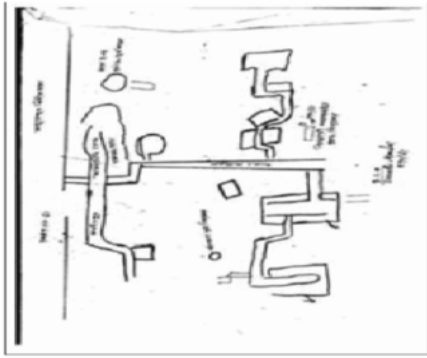

Nazri Naksha