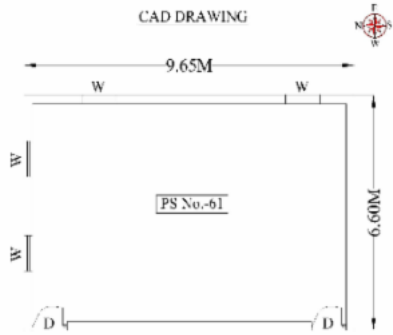

নির্বাচক নিবন্ধন আধিকারিকের স্বাক্ষর

Nazri Naksha

Google Map View

Polling Station Building Front View

Polling Station Front View

Cad View

Key MAP View

| | | | | | |
|---|--------------------------------|--|--------------------------------|--|--------------------------------|
| 1 নাম : বাসন্তি কিস্কু পিতার নাম: চন্ডু কিস্কু বাড়ির নং : n0268 বয়স : 32 লিঙ্গ : মহিলা | RSR1845791 ফটো উপলব্ধ | 2 নাম : দিলিপ কিস্কু পিতার নাম: হোপন কিস্কু বাড়ির নং : n0234 বয়স : 27 লিঙ্গ : পুরুষ | RSR1759331 ফটো উপলব্ধ | 3 নাম : পানশুরী টুডু স্বামীর নাম: শিবু টুডু বাড়ির নং : n0029 বয়স : 50 লিঙ্গ : মহিলা | WB/41/290/282527 ফটো উপলব্ধ |
| 4 নাম : শিবু টুডু পিতার নাম: মঙ্গল টুডু বাড়ির নং : n0029 বয়স : 52 লিঙ্গ : পুরুষ | WB/41/290/282503 ফটো উপলব্ধ | 5 নাম : সীতারাম টুডু পিতার নাম: বৃদি টুডু বাড়ির নং : n0028 বয়স : 33 লিঙ্গ : পুরুষ | RSR1436377 ফটো উপলব্ধ | 6 নাম : রোগী টুডু অন্যান্য: বৃদি টুডু বাড়ির নং : n0028 বয়স : 52 লিঙ্গ : মহিলা | WB/41/290/282401 ফটো উপলব্ধ |
| 7 নাম : রাসমনি টুডু স্বামীর নাম: লক্ষীরাম টুডু বাড়ির নং : n0028 বয়স : 72 লিঙ্গ : মহিলা | WB/41/290/282696 ফটো উপলব্ধ | 8 নাম : রাবন মার্ভি পিতার নাম: বাজা মার্ভি বাড়ির নং : n0014 বয়স : 31 লিঙ্গ : পুরুষ | RSR1436393 ফটো উপলব্ধ | 9 নাম : মঙ্গল মার্ভি পিতার নাম: বাজা মার্ভি বাড়ির নং : n0014 বয়স : 33 লিঙ্গ : পুরুষ | RSR1436385 ফটো উপলব্ধ |
| 10 নাম : মধুময় ভূঁইমালী পিতার নাম: চন্দন ভূঁইমালী বাড়ির নং : 95 বয়স : 33 লিঙ্গ : পুরুষ | RSR1530005 ফটো উপলব্ধ | 11 নাম : ভীম টুডু পিতার নাম: মঙ্গল টুডু বাড়ির নং : n0011 বয়স : 38 লিঙ্গ : পুরুষ | LPP2369049 ফটো উপলব্ধ | 12 নাম : পানি টুডু স্বামীর নাম: বিজয় টুডু বাড়ির নং : n0011 বয়স : 32 লিঙ্গ : মহিলা | RSR1529924 ফটো উপলব্ধ |
| 13 নাম : বিজয় টুডু পিতার নাম: মঙ্গল টুডু বাড়ির নং : n0011 বয়স : 42 লিঙ্গ : পুরুষ | LPP2369031 ফটো উপলব্ধ | 14 নাম : মুনি টুডু স্বামীর নাম: জানচু টুডু বাড়ির নং : n0011 বয়স : 45 লিঙ্গ : মহিলা | RSR0240531 ফটো উপলব্ধ | 15 নাম : জানচু টুডু পিতার নাম: মঙ্গল টুডু বাড়ির নং : n0011 বয়স : 54 লিঙ্গ : পুরুষ | WB/41/290/282307 ফটো উপলব্ধ |
| 16 নাম : আল্পনা মুরমু(টুডু) স্বামীর নাম: সীতারাম টুডু বাড়ির নং : n0028 বয়স : 27 লিঙ্গ : মহিলা | RSR1858398 ফটো উপলব্ধ | 17 নাম : চন্দন টুডু পিতার নাম: বৃদি টুডু বাড়ির নং : n0028 বয়স : 31 লিঙ্গ : পুরুষ | RSR1684984 ফটো উপলব্ধ | 18 নাম : মঙ্গল টুডু পিতার নাম: শিবু টুডু বাড়ির নং : n0265 বয়স : 29 লিঙ্গ : পুরুষ | RSR1845767 ফটো উপলব্ধ |
| 19 নাম : সুনীল টুডু পিতার নাম: সোম টুডু বাড়ির নং : nং0014 বয়স : 27 লিঙ্গ : পুরুষ | RSR1874585 ফটো উপলব্ধ | 20 নাম : লক্ষী টুডু(হাঁসদা) স্বামীর নাম: দীপলাল হাঁসদা বাড়ির নং : n0224 বয়স : 27 লিঙ্গ : মহিলা | RSR1759232 ফটো উপলব্ধ | 21 নাম : বিষ্ণু বায়েন পিতার নাম: ভরত বায়েন বাড়ির নং : n0218 বয়স : 27 লিঙ্গ : পুরুষ | RSR1759174 ফটো উপলব্ধ |
| 22 নাম : বোদন বাস্কি অন্যান্য: কানু বাস্কি বাড়ির নং : n0267 বয়স : 29 লিঙ্গ : পুরুষ | RSR1845783 ফটো উপলব্ধ | 23 নাম : হারাধন বাসকী পিতার নাম: মসু বাসকী বাড়ির নং : n0030 বয়স : 54 লিঙ্গ : পুরুষ | WB/41/290/282508 ফটো উপলব্ধ | 24 নাম : কাঞ্চিগতা বাস্কী পিতার নাম: হারাধন বাস্কী বাড়ির নং : N0030 বয়স : 24 লিঙ্গ : মহিলা | RSR2002376 ফটো উপলব্ধ |
| 25 নাম : লগু বেসরা স্বামীর নাম: ছুটু বেসরা বাড়ির নং : n0010 বয়স : 68 লিঙ্গ : মহিলা | WB/41/290/282479 ফটো উপলব্ধ | 26 নাম : ছুটু বেসরা পিতার নাম: গণেশ বেসরা বাড়ির নং : n0010 বয়স : 72 লিঙ্গ : পুরুষ | WB/41/290/282473 ফটো উপলব্ধ | 27 নাম : প্রতিমা ভূঁইমালী স্বামীর নাম: নন্দ কিশোর ভূঁইমালী বাড়ির নং : n0235 বয়স : 30 লিঙ্গ : মহিলা | RSR1759349 ফটো উপলব্ধ |
| 28 নাম : নিতাই মর্ভি মায়ের নাম: মায়নো মর্ভি বাড়ির নং : nং0005 বয়স : 29 লিঙ্গ : মহিলা | RSR1874627 ফটো উপলব্ধ | 29 নাম : লখিরাম মুরমু পিতার নাম: চরণ মুরমু বাড়ির নং : nং0025 বয়স : 27 লিঙ্গ : পুরুষ | RSR1874619 ফটো উপলব্ধ | 30 নাম : উদয় মুরমু পিতার নাম: বীরিয়া মুরমু বাড়ির নং : N002 বয়স : 24 লিঙ্গ : পুরুষ | RSR2002483 ফটো উপলব্ধ |