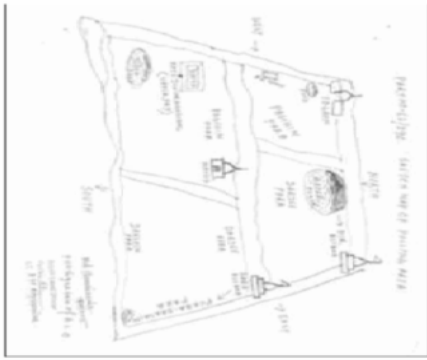

নির্বাচক নিবন্ধন আধিকারিকের স্বাক্ষর

Nazri Naksha

Google Map View

Polling Station Building Front View

Polling Station Front View

Cad View

Key MAP View

1 নাম : মিঠুন সেখ পিতার নাম: আনারুল সেখ বাড়ির নং : n0116 বয়স : 29 লিঙ্গ : পুরুষ	RSR1621481 ফটো উপলব্ধ	2 নাম : মিরাজুল ইসলাম পিতার নাম: সিরাজুল ইসলাম বাড়ির নং : n0117 বয়স : 51 লিঙ্গ : পুরুষ	WB/41/290/288457 ফটো উপলব্ধ	3 নাম : সামসুন নেহার বিবি স্বামীর নাম: রহমত সেখ বাড়ির নং : n0116 বয়স : 32 লিঙ্গ : মহিলা	RSR1437128 ফটো উপলব্ধ
4 নাম : রহমত সেখ পিতার নাম: আনারুল সেখ বাড়ির নং : n0116 বয়স : 35 লিঙ্গ : পুরুষ	RSR1104801 ফটো উপলব্ধ	5 নাম : আসেদাবিবি স্বামীর নাম: আনারুল বাড়ির নং : n0116 বয়স : 55 লিঙ্গ : মহিলা	WB/41/290/288070 ফটো উপলব্ধ	6 নাম : হালিমা বিবি স্বামীর নাম: আব্দুল বারি বাড়ির নং : n0114 বয়স : 60 লিঙ্গ : মহিলা	WB/41/290/288356 ফটো উপলব্ধ
7 নাম : নার্গিশ বিবি স্বামীর নাম: সায়েফ বাড়ির নং : n0101 বয়স : 50 লিঙ্গ : মহিলা	WB/41/290/288348 ফটো উপলব্ধ	8 নাম : সায়েফ আলি পিতার নাম: সামসের আলি বাড়ির নং : n0101 বয়স : 54 লিঙ্গ : পুরুষ	WB/41/290/288149 ফটো উপলব্ধ	9 নাম : সাবিনা বিবি স্বামীর নাম: ফাইজুল সেখ বাড়ির নং : n0117 বয়স : 40 লিঙ্গ : মহিলা	LPP2231850 ফটো উপলব্ধ
10 নাম : ফাইজুল সেখ মায়ের নাম: হাসিনা বিবি বাড়ির নং : n0117 বয়স : 41 লিঙ্গ : পুরুষ	LPP1942838 ফটো উপলব্ধ	11 নাম : আলোয়া বিবি স্বামীর নাম: মিরাজুল বাড়ির নং : n0117 বয়স : 49 লিঙ্গ : মহিলা	LPP2305761 ফটো উপলব্ধ	12 নাম : রফিজা বিবি স্বামীর নাম: দোস্ত মহম্মদ বাড়ির নং : n0177 বয়স : 35 লিঙ্গ : মহিলা	RSR1437011 ফটো উপলব্ধ
13 নাম : হিলা বিবি স্বামীর নাম: রসিদুল সেখ বাড়ির নং : n0172 বয়স : 31 লিঙ্গ : মহিলা	RSR1436963 ফটো উপলব্ধ	14 নাম : নাসেরা বিবি স্বামীর নাম: নেসের উদ্দিন বাড়ির নং : n0168 বয়স : 81 লিঙ্গ : মহিলা	LPP2442861 ফটো উপলব্ধ	15 নাম : মহিব উল্লা পিতার নাম: আবুল কাশেম বাড়ির নং : n0016 বয়স : 30 লিঙ্গ : পুরুষ	RSR1621424 ফটো উপলব্ধ
16 নাম : মেরিনা বিবি স্বামীর নাম: কাসেম বাড়ির নং : n0016 বয়স : 49 লিঙ্গ : মহিলা	LPP2305589 ফটো উপলব্ধ	17 নাম : কাসেম আবুল পিতার নাম: এনায়েতুল্লা আবুল বাড়ির নং : n0016 বয়স : 54 লিঙ্গ : পুরুষ	WB/41/290/285508 ফটো উপলব্ধ	18 নাম : তোহেমা বিবি স্বামীর নাম: এনায়েতুল্লা বাড়ির নং : n0016 বয়স : 73 লিঙ্গ : মহিলা	WB/41/290/285321 ফটো উপলব্ধ
19 নাম : গোলাম মর্তুজা পিতার নাম: গোলাম মর্তুজা বাড়ির নং : n0012 বয়স : 34 লিঙ্গ : পুরুষ	RSR1177013 ফটো উপলব্ধ	20 নাম : আলোয়া বেগম স্বামীর নাম: মোস্তফা গোলাম বাড়ির নং : n0012 বয়স : 52 লিঙ্গ : মহিলা	WB/41/290/285422 ফটো উপলব্ধ	21 নাম : গোলামমোস্তফা পিতার নাম: গোলাম কাদের মহম্মদ বাড়ির নং : n0012 বয়স : 55 লিঙ্গ : পুরুষ	WB/41/290/285502 ফটো উপলব্ধ
22 নাম : সামিমা খাতুন পিতার নাম: গোলাম মোস্তাকিম বাড়ির নং : n0012 বয়স : 30 লিঙ্গ : মহিলা	RSR1530476 ফটো উপলব্ধ	23 নাম : গোলাম মোস্তাকিম পিতার নাম: গোলাম কাদের বাড়ির নং : n0012 বয়স : 58 লিঙ্গ : পুরুষ	WB/41/290/285002 ফটো উপলব্ধ	24 নাম : জান্নেহারা বিবি স্বামীর নাম: মজ্জফোর সেখ বাড়ির নং : n0011 বয়স : 44 লিঙ্গ : মহিলা	RSR1175918 ফটো উপলব্ধ
25 নাম : তোমেনা বিবি স্বামীর নাম: সাত্তার বাড়ির নং : n0011 বয়স : 65 লিঙ্গ : মহিলা	LPP2079150 ফটো উপলব্ধ	26 নাম : সাবিনা খাতুন পিতার নাম: মজিবউদ্দিন মীর বাড়ির নং : n0185 বয়স : 31 লিঙ্গ : মহিলা	RSR1507276 ফটো উপলব্ধ	27 নাম : রাকিমা বিবি স্বামীর নাম: নাসিরুদ্দিন খাঁ বাড়ির নং : n0028 বয়স : 54 লিঙ্গ : মহিলা	RSR0250852 ফটো উপলব্ধ
28 নাম : মোমিনা বিবি স্বামীর নাম: সাত্তার সেখ বাড়ির নং : n0040 বয়স : 43 লিঙ্গ : মহিলা	LPP2078467 ফটো উপলব্ধ	29 নাম : সামসুন্নেহারবিবি স্বামীর নাম: রবীউল বাড়ির নং : n0040 বয়স : 50 লিঙ্গ : মহিলা	WB/41/290/288524 ফটো উপলব্ধ	30 নাম : সাত্তার সেখ পিতার নাম: আমীর সেখ বাড়ির নং : n0040 বয়স : 48 লিঙ্গ : পুরুষ	WB/41/290/288447 ফটো উপলব্ধ