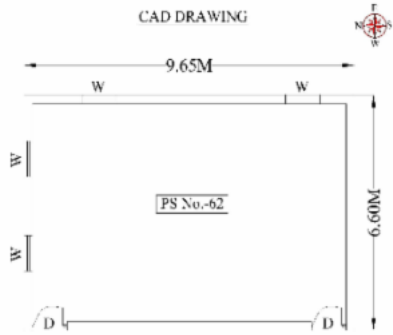

নির্বাচক নিবন্ধন আধিকারিকের স্বাক্ষর

Nazri Naksha

Google Map View

Polling Station Building Front View

Polling Station Front View

Cad View

Key MAP View

1 নাম : মিঠুন সেখ পিতার নাম: আনারুল সেখ বাড়ির নং : n0116 বয়স : 29 লিঙ্গ : পুরুষ	RSR1621481 ফটো উপলব্ধ	2 নাম : মিরাজুল ইসলাম পিতার নাম: সিরাজুল ইসলাম বাড়ির নং : n0117 বয়স : 51 লিঙ্গ : পুরুষ	WB/41/290/288457 ফটো উপলব্ধ	3 নাম : সামসুন নেহার বিবি স্বামীর নাম: রহমত সেখ বাড়ির নং : n0116 বয়স : 32 লিঙ্গ : মহিলা	RSR1437128 ফটো উপলব্ধ
4 নাম : রহমত সেখ পিতার নাম: আনারুল সেখ বাড়ির নং : n0116 বয়স : 35 লিঙ্গ : পুরুষ	RSR1104801 ফটো উপলব্ধ	5 নাম : আসেদাবিবি স্বামীর নাম: আনারুল বাড়ির নং : n0116 বয়স : 55 লিঙ্গ : মহিলা	WB/41/290/288070 ফটো উপলব্ধ	6 নাম : হালিমা বিবি স্বামীর নাম: আব্দুল বারি বাড়ির নং : n0114 বয়স : 60 লিঙ্গ : মহিলা	WB/41/290/288356 ফটো উপলব্ধ
7 নাম : নার্গিশ বিবি স্বামীর নাম: সায়েফ বাড়ির নং : n0101 বয়স : 50 লিঙ্গ : মহিলা	WB/41/290/288348 ফটো উপলব্ধ	8 নাম : সায়েফ আলি পিতার নাম: সামসের আলি বাড়ির নং : n0101 বয়স : 54 লিঙ্গ : পুরুষ	WB/41/290/288149 ফটো উপলব্ধ	9 নাম : সাবিনা বিবি স্বামীর নাম: ফাইজুল সেখ বাড়ির নং : n0117 বয়স : 40 লিঙ্গ : মহিলা	LPP2231850 ফটো উপলব্ধ
10 নাম : ফাইজুল সেখ মায়ের নাম: হাসিনা বিবি বাড়ির নং : n0117 বয়স : 41 লিঙ্গ : পুরুষ	LPP1942838 ফটো উপলব্ধ	11 নাম : আলোয়া বিবি স্বামীর নাম: মিরাজুল বাড়ির নং : n0117 বয়স : 49 লিঙ্গ : মহিলা	LPP2305761 ফটো উপলব্ধ	12 নাম : রফিজা বিবি স্বামীর নাম: দোস্ত মহম্মদ বাড়ির নং : n0177 বয়স : 35 লিঙ্গ : মহিলা	RSR1437011 ফটো উপলব্ধ
13 নাম : হিলা বিবি স্বামীর নাম: রসিদুল সেখ বাড়ির নং : n0172 বয়স : 31 লিঙ্গ : মহিলা	RSR1436963 ফটো উপলব্ধ	14 নাম : নাসেরা বিবি স্বামীর নাম: নেসের উদ্দিন বাড়ির নং : n0168 বয়স : 81 লিঙ্গ : মহিলা	LPP2442861 ফটো উপলব্ধ	15 নাম : মহিব উল্লা পিতার নাম: আবুল কাশেম বাড়ির নং : n0016 বয়স : 30 লিঙ্গ : পুরুষ	RSR1621424 ফটো উপলব্ধ
16 নাম : মেরিনা বিবি স্বামীর নাম: কাসেম বাড়ির নং : n0016 বয়স : 49 লিঙ্গ : মহিলা	LPP2305589 ফটো উপলব্ধ	17 নাম : কাসেম আবুল পিতার নাম: এনায়েতুল্লা আবুল বাড়ির নং : n0016 বয়স : 54 লিঙ্গ : পুরুষ	WB/41/290/285508 ফটো উপলব্ধ	18 নাম : তোহেমা বিবি স্বামীর নাম: এনায়েতুল্লা বাড়ির নং : n0016 বয়স : 73 লিঙ্গ : মহিলা	WB/41/290/285321 ফটো উপলব্ধ
19 নাম : গোলাম মর্তুজা পিতার নাম: গোলাম মর্তুজা বাড়ির নং : n0012 বয়স : 34 লিঙ্গ : পুরুষ	RSR1177013 ফটো উপলব্ধ	20 নাম : আলোয়া বেগম স্বামীর নাম: মোস্তফা গোলাম বাড়ির নং : n0012 বয়স : 52 লিঙ্গ : মহিলা	WB/41/290/285422 ফটো উপলব্ধ	21 নাম : গোলামমোস্তফা পিতার নাম: গোলাম কাদের মহম্মদ বাড়ির নং : n0012 বয়স : 55 লিঙ্গ : পুরুষ	WB/41/290/285502 ফটো উপলব্ধ
22 নাম : সামিমা খাতুন পিতার নাম: গোলাম মোস্তাকিম বাড়ির নং : n0012 বয়স : 30 লিঙ্গ : মহিলা	RSR1530476 ফটো উপলব্ধ	23 নাম : গোলাম মোস্তাকিম পিতার নাম: গোলাম কাদের বাড়ির নং : n0012 বয়স : 58 লিঙ্গ : পুরুষ	WB/41/290/285002 ফটো উপলব্ধ	24 নাম : জান্নেহারা বিবি স্বামীর নাম: মজ্জফোর সেখ বাড়ির নং : n0011 বয়স : 44 লিঙ্গ : মহিলা	RSR1175918 ফটো উপলব্ধ
25 নাম : তোমেনা বিবি স্বামীর নাম: সাত্তার বাড়ির নং : n0011 বয়স : 65 লিঙ্গ : মহিলা	LPP2079150 ফটো উপলব্ধ	26 নাম : সাবিনা খাতুন পিতার নাম: মজিবউদ্দিন মীর বাড়ির নং : n0185 বয়স : 31 লিঙ্গ : মহিলা	RSR1507276 ফটো উপলব্ধ	27 নাম : রাকিমা বিবি স্বামীর নাম: নাসিরুদ্দিন খাঁ বাড়ির নং : n0028 বয়স : 54 লিঙ্গ : মহিলা	RSR0250852 ফটো উপলব্ধ
28 নাম : মোমিনা বিবি স্বামীর নাম: সাত্তার সেখ বাড়ির নং : n0040 বয়স : 43 লিঙ্গ : মহিলা	LPP2078467 ফটো উপলব্ধ	29 নাম : সামসুন্নেহারবিবি স্বামীর নাম: রবীউল বাড়ির নং : n0040 বয়স : 50 লিঙ্গ : মহিলা	WB/41/290/288524 ফটো উপলব্ধ	30 নাম : সাত্তার সেখ পিতার নাম: আমীর সেখ বাড়ির নং : n0040 বয়স : 48 লিঙ্গ : পুরুষ	WB/41/290/288447 ফটো উপলব্ধ