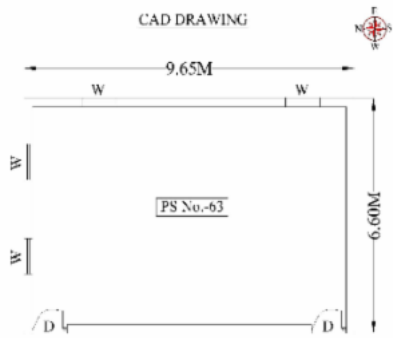

নির্বাচক নিবন্ধন আধিকারিকের স্বাক্ষর

Nazri Naksha

Google Map View

Polling Station Building Front View

Polling Station Front View

Cad View

Key MAP View

|  |                  |            |   |                  |            |  |                  |            |
|--|------------------|------------|---|------------------|------------|--|------------------|------------|
| 1<br>নাম : লালচাঁদ খাঁ<br>পিতার নাম: মঞ্জেল খাঁ<br>বাড়ির নং : n0073<br>বয়স : 58 লিঙ্গ : পুরুষ        | WB/41/290/285349 | ফটো উপলব্ধ | 2<br>নাম : নূর হোসেন খাঁন<br>পিতার নাম: রাইহান খাঁন<br>বাড়ির নং : n0045<br>বয়স : 30 লিঙ্গ : পুরুষ         | RSR1530930       | ফটো উপলব্ধ | 3<br>নাম : কাজল সেখ<br>পিতার নাম: মেনু সেখ<br>বাড়ির নং : n0045<br>বয়স : 32 লিঙ্গ : পুরুষ             | RSR1437383       | ফটো উপলব্ধ |
| 4<br>নাম : মঞ্জিলা বিবি<br>স্বামীর নাম: সাইদুল সেখ<br>বাড়ির নং : n0045<br>বয়স : 40 লিঙ্গ : মহিলা     | LPP2306470       | ফটো উপলব্ধ | 5<br>নাম : ফেনসী বিবি<br>স্বামীর নাম: সেপু খাঁ<br>বাড়ির নং : n0045<br>বয়স : 41 লিঙ্গ : মহিলা              | LPP2079598       | ফটো উপলব্ধ | 6<br>নাম : সেপু খাঁ<br>পিতার নাম: বরুজ্জাহান খাঁ<br>বাড়ির নং : n0045<br>বয়স : 50 লিঙ্গ : পুরুষ       | WB/41/290/285399 | ফটো উপলব্ধ |
| 7<br>নাম : নূরনোসা বিবি<br>স্বামীর নাম: লালটু খাঁ<br>বাড়ির নং : n0045<br>বয়স : 50 লিঙ্গ : মহিলা      | WB/41/290/285128 | ফটো উপলব্ধ | 8<br>নাম : আসেমা বিবি<br>স্বামীর নাম: নূরআলম সেখ<br>বাড়ির নং : n0204<br>বয়স : 37 লিঙ্গ : মহিলা            | RSR0254953       | ফটো উপলব্ধ | 9<br>নাম : নূর আলম সেখ<br>পিতার নাম: হাকিম<br>বাড়ির নং : n0204<br>বয়স : 49 লিঙ্গ : পুরুষ             | WB/41/290/285449 | ফটো উপলব্ধ |
| 10<br>নাম : আনজোমা বিবি<br>স্বামীর নাম: হাকিম<br>বাড়ির নং : n0204<br>বয়স : 63 লিঙ্গ : মহিলা          | LPP2306314       | ফটো উপলব্ধ | 11<br>নাম : রুবিনা বিবি<br>স্বামীর নাম: ওহিদুর রহমান সেখ<br>বাড়ির নং : n0203<br>বয়স : 37 লিঙ্গ : মহিলা    | RSR1104322       | ফটো উপলব্ধ | 12<br>নাম : ওহিদুর রহমান<br>পিতার নাম: আব্দুল সালাম<br>বাড়ির নং : n0203<br>বয়স : 49 লিঙ্গ : পুরুষ    | LPP2305795       | ফটো উপলব্ধ |
| 13<br>নাম : চাঁদমনিবিবি<br>স্বামীর নাম: ফজলে<br>বাড়ির নং : n0199<br>বয়স : 54 লিঙ্গ : মহিলা           | LPP2306231       | ফটো উপলব্ধ | 14<br>নাম : সালেহার বিবি<br>স্বামীর নাম: সোবেজান<br>বাড়ির নং : n0197<br>বয়স : 55 লিঙ্গ : মহিলা            | WB/41/290/288043 | ফটো উপলব্ধ | 15<br>নাম : সেরিনা বিবি<br>স্বামীর নাম: সোবেজান সেখ<br>বাড়ির নং : n0197<br>বয়স : 52 লিঙ্গ : মহিলা    | LPP2079184       | ফটো উপলব্ধ |
| 16<br>নাম : সোবেজান সেখ<br>পিতার নাম: তৈয়বজান সেখ<br>বাড়ির নং : n0197<br>বয়স : 60 লিঙ্গ : পুরুষ     | WB/41/290/288479 | ফটো উপলব্ধ | 17<br>নাম : আলিফা বিবি<br>স্বামীর নাম: রংলাল খাঁ<br>বাড়ির নং : n0197<br>বয়স : 42 লিঙ্গ : মহিলা            | LPP2231744       | ফটো উপলব্ধ | 18<br>নাম : রংলাল খাঁ<br>পিতার নাম: ইয়াসিন খাঁ<br>বাড়ির নং : n0197<br>বয়স : 42 লিঙ্গ : পুরুষ        | LPP2231918       | ফটো উপলব্ধ |
| 19<br>নাম : তানজোমা বিবি<br>স্বামীর নাম: ইয়াসিন খাঁ<br>বাড়ির নং : n0197<br>বয়স : 74 লিঙ্গ : মহিলা   | LPP2369254       | ফটো উপলব্ধ | 20<br>নাম : নবীয়াবিবি<br>পিতার নাম: জানসাদ<br>বাড়ির নং : n0167<br>বয়স : 60 লিঙ্গ : মহিলা                 | WB/41/290/288217 | ফটো উপলব্ধ | 21<br>নাম : মিরাজ সেখ<br>পিতার নাম: মুর মহম্মাদ সেখ<br>বাড়ির নং : n0166<br>বয়স : 32 লিঙ্গ : পুরুষ    | RSR1357516       | ফটো উপলব্ধ |
| 22<br>নাম : মুনাই বিবি<br>স্বামীর নাম: জিয়াউদ্দিন সেখ<br>বাড়ির নং : n0166<br>বয়স : 41 লিঙ্গ : মহিলা | LPP2231413       | ফটো উপলব্ধ | 23<br>নাম : নূরজাহান বিবি<br>স্বামীর নাম: পিও সেখ<br>বাড়ির নং : n0166<br>বয়স : 33 লিঙ্গ : মহিলা           | RSR1358613       | ফটো উপলব্ধ | 24<br>নাম : পিও সেখ<br>পিতার নাম: নূরুজ্জাহান<br>বাড়ির নং : n0166<br>বয়স : 33 লিঙ্গ : পুরুষ          | RSR1437680       | ফটো উপলব্ধ |
| 25<br>নাম : নূরমিলা বিবি<br>স্বামীর নাম: সজল হোসেন<br>বাড়ির নং : n0207<br>বয়স : 34 লিঙ্গ : মহিলা     | RSR1358621       | ফটো উপলব্ধ | 26<br>নাম : খোন্দকার আনোয়ার সেখ<br>পিতার নাম: আনোয়ার আমির<br>বাড়ির নং : n0207<br>বয়স : 64 লিঙ্গ : পুরুষ | RSR1357524       | ফটো উপলব্ধ | 27<br>নাম : রসোবা বিবি<br>স্বামীর নাম: মিরাজ<br>বাড়ির নং : n0058<br>বয়স : 48 লিঙ্গ : মহিলা           | LPP2306090       | ফটো উপলব্ধ |
| 28<br>নাম : মিরাজ সেখ<br>পিতার নাম: কুদরত সেখ<br>বাড়ির নং : n0058<br>বয়স : 49 লিঙ্গ : পুরুষ          | WB/41/290/285294 | ফটো উপলব্ধ | 29<br>নাম : হোসনী বিবি<br>স্বামীর নাম: কুদরত<br>বাড়ির নং : n0058<br>বয়স : 70 লিঙ্গ : মহিলা                | WB/41/290/285056 | ফটো উপলব্ধ | 30<br>নাম : আনোয়ারা বিবি<br>স্বামীর নাম: মাহমুদ হোসেন<br>বাড়ির নং : n0058<br>বয়স : 45 লিঙ্গ : মহিলা | WB/41/290/285499 | ফটো উপলব্ধ |