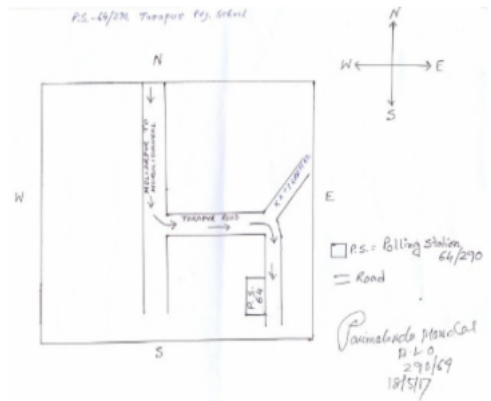

নির্বাচক নিবন্ধন আধিকারিকের স্বাক্ষর

Nazri Naksha

Google Map View

Polling Station Building Front View

Polling Station Front View

Cad View

Key MAP View

1 নাম : গোপী লেট স্বামীর নাম: সন্তোষ লেট বাড়ির নং : n0055 বয়স : 43 লিঙ্গ : মহিলা	RSR1105212 ফটো উপলব্ধ	2 নাম : রাধাকান্ত মণ্ডল পিতার নাম: মৃদনমোহন মণ্ডল বাড়ির নং : n0025 বয়স : 42 লিঙ্গ : পুরুষ	LPP2348019 ফটো উপলব্ধ	3 নাম : পুরবী মন্ডল স্বামীর নাম: রাধাকান্ত মন্ডল বাড়ির নং : n0025 বয়স : 33 লিঙ্গ : মহিলা	RSR1358704 ফটো উপলব্ধ
4 নাম : দেবাশিস দাস পিতার নাম: সূর্যনারায়ন দাস বাড়ির নং : n0005 বয়স : 38 লিঙ্গ : পুরুষ	LPP2348001 ফটো উপলব্ধ	5 নাম : দ্রৌপদী দাস স্বামীর নাম: সূর্যনারায়ন দাস বাড়ির নং : n0005 বয়স : 50 লিঙ্গ : মহিলা	RSR2329571 ফটো উপলব্ধ	6 নাম : সূর্যনারায়ন দাস পিতার নাম: কুমারীশ চন্দ্র দাস বাড়ির নং : n0005 বয়স : 61 লিঙ্গ : পুরুষ	WB/41/290/027162 ফটো উপলব্ধ
7 নাম : সুধমা দাস স্বামীর নাম: সুনীল দাস বাড়ির নং : n0004 বয়স : 46 লিঙ্গ : মহিলা	LPP2210003 ফটো উপলব্ধ	8 নাম : অনিমা লেট স্বামীর নাম: মোহন লেট বাড়ির নং : n0004 বয়স : 50 লিঙ্গ : মহিলা	RSR0256610 ফটো উপলব্ধ	9 নাম : মামনি দত্ত ( দাস ) স্বামীর নাম: শিবশঙ্কর দাস বাড়ির নং : n0004 বয়স : 43 লিঙ্গ : মহিলা	LPP2209997 ফটো উপলব্ধ
10 নাম : শিবশঙ্কর দাস পিতার নাম: সত্যনারায়ণ দাস বাড়ির নং : n0004 বয়স : 53 লিঙ্গ : পুরুষ	WB/41/290/033383 ফটো উপলব্ধ	11 নাম : জনার্দন দাস পিতার নাম: সত্যনারায়ণ দাস বাড়ির নং : n0004 বয়স : 56 লিঙ্গ : পুরুষ	WB/41/290/033384 ফটো উপলব্ধ	12 নাম : সুনীল কুমার দাস পিতার নাম: সত্যনারায়ণ দাস বাড়ির নং : n0004 বয়স : 61 লিঙ্গ : পুরুষ	WB/41/290/033542 ফটো উপলব্ধ
13 নাম : গীতারানী দাস স্বামীর নাম: সত্যনারায়ণ দাস বাড়ির নং : n0004 বয়স : 80 লিঙ্গ : মহিলা	LPP2265973 ফটো উপলব্ধ	14 নাম : সত্যনারায়ন দাস পিতার নাম: ভূপতি দাস বাড়ির নং : n0004 বয়স : 85 লিঙ্গ : পুরুষ	WB/41/290/033250 ফটো উপলব্ধ	15 নাম : কল্পনা দাস স্বামীর নাম: মুক্তিপদ দাস বাড়ির নং : n0003 বয়স : 69 লিঙ্গ : মহিলা	LPP2265981 ফটো উপলব্ধ
16 নাম : শুভেন্দু দাস পিতার নাম: মুক্তিপদ দাস বাড়ির নং : n0003 বয়স : 50 লিঙ্গ : পুরুষ	WB/41/290/033382 ফটো উপলব্ধ	17 নাম : বেবি কবিরাজ স্বামীর নাম: দেবাশীষ দাস বাড়ির নং : এন0005 বয়স : 30 লিঙ্গ : মহিলা	RSR2157766 ফটো উপলব্ধ	18 নাম : সুজয় দাস পিতার নাম: সুনীল কুমার দাস বাড়ির নং : এন0003 বয়স : 22 লিঙ্গ : পুরুষ	RSR2202372 ফটো উপলব্ধ
19 নাম : রোহিত দাস পিতার নাম: শিবশঙ্কর দাস বাড়ির নং : এন0004 বয়স : 20 লিঙ্গ : পুরুষ	RSR2353100 ফটো উপলব্ধ	20 নাম : তডিৎ পাল পিতার নাম: নির্মল পাল বাড়ির নং : এন0131 বয়স : 23 লিঙ্গ : পুরুষ	RSR2202612 ফটো উপলব্ধ	21 নাম : ভাগ্যবতী বাগদী স্বামীর নাম: গঙ্গাধর বাগদী বাড়ির নং : n0192 বয়স : 78 লিঙ্গ : মহিলা	WB/41/290/183460 ফটো উপলব্ধ
22 নাম : প্রভাতী বাগদী লেট স্বামীর নাম: বিষ্ণু লেট বাড়ির নং : এন0190 বয়স : 23 লিঙ্গ : মহিলা	RSR2202505 ফটো উপলব্ধ	23 নাম : সুনন্দনা বাগদী(লেট) স্বামীর নাম: তাপস লেট বাড়ির নং : n0184 বয়স : 27 লিঙ্গ : মহিলা	RSR1760065 ফটো উপলব্ধ	24 নাম : সন্ধ্যা মণ্ডল স্বামীর নাম: শঙ্কর পদ মণ্ডল বাড়ির নং : n0020 বয়স : 76 লিঙ্গ : মহিলা	RSR1980762 ফটো উপলব্ধ
25 নাম : রাখী মন্ডল স্বামীর নাম: সত্যনারায়ন মন্ডল বাড়ির নং : n0020 বয়স : 33 লিঙ্গ : মহিলা	RSR1358696 ফটো উপলব্ধ	26 নাম : সত্যনারায়ণ মন্ডল পিতার নাম: শঙ্করপদ মন্ডল বাড়ির নং : n0020 বয়স : 51 লিঙ্গ : পুরুষ	LPP1441294 ফটো উপলব্ধ	27 নাম : পাপিয়া মন্ডল স্বামীর নাম: হেমন্ত কুমার মন্ডল বাড়ির নং : n0007 বয়স : 33 লিঙ্গ : মহিলা	RSR1531128 ফটো উপলব্ধ
28 নাম : উলি মন্ডল স্বামীর নাম: নিতাই মন্ডল বাড়ির নং : n0017 বয়স : 45 লিঙ্গ : মহিলা	LPP1441013 ফটো উপলব্ধ	29 নাম : সিদ্ধার্থ মন্ডল পিতার নাম: সুভাষচন্দ্র মন্ডল বাড়ির নং : N0019 বয়স : 24 লিঙ্গ : পুরুষ	RSR1876283 ফটো উপলব্ধ	30 নাম : শুভজিৎ মণ্ডল পিতার নাম: সুরেশচন্দ্র মণ্ডল বাড়ির নং : n0002 বয়স : 30 লিঙ্গ : পুরুষ	RSR1531102 ফটো উপলব্ধ