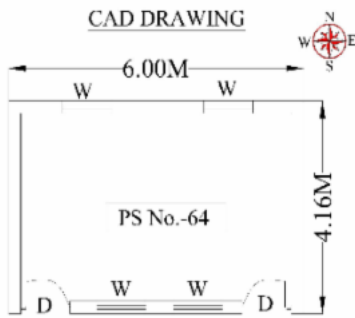

নির্বাচক নিবন্ধন আধিকারিকের স্বাক্ষর

Nazri Naksha

Google Map View

Polling Station Building Front View

Polling Station Front View

Cad View

Key MAP View

1 নাম : গোপী লেট স্বামীর নাম: সন্তোষ লেট বাড়ির নং : n0055 বয়স : 43 লিঙ্গ : মহিলা	RSR1105212 ফটো উপলব্ধ	2 নাম : রাধাকান্ত মণ্ডল পিতার নাম: মৃদনমোহন মণ্ডল বাড়ির নং : n0025 বয়স : 42 লিঙ্গ : পুরুষ	LPP2348019 ফটো উপলব্ধ	3 নাম : পুরবী মন্ডল স্বামীর নাম: রাধাকান্ত মন্ডল বাড়ির নং : n0025 বয়স : 33 লিঙ্গ : মহিলা	RSR1358704 ফটো উপলব্ধ
4 নাম : দেবাশিস দাস পিতার নাম: সূর্যনারায়ন দাস বাড়ির নং : n0005 বয়স : 38 লিঙ্গ : পুরুষ	LPP2348001 ফটো উপলব্ধ	5 নাম : দ্রৌপদী দাস স্বামীর নাম: সূর্যনারায়ন দাস বাড়ির নং : n0005 বয়স : 50 লিঙ্গ : মহিলা	RSR2329571 ফটো উপলব্ধ	6 নাম : সূর্যনারায়ন দাস পিতার নাম: কুমারীশ চন্দ্র দাস বাড়ির নং : n0005 বয়স : 61 লিঙ্গ : পুরুষ	WB/41/290/027162 ফটো উপলব্ধ
7 নাম : সুধমা দাস স্বামীর নাম: সুনীল দাস বাড়ির নং : n0004 বয়স : 46 লিঙ্গ : মহিলা	LPP2210003 ফটো উপলব্ধ	8 নাম : অনিমা লেট স্বামীর নাম: মোহন লেট বাড়ির নং : n0004 বয়স : 50 লিঙ্গ : মহিলা	RSR0256610 ফটো উপলব্ধ	9 নাম : মামনি দত্ত ( দাস ) স্বামীর নাম: শিবশঙ্কর দাস বাড়ির নং : n0004 বয়স : 43 লিঙ্গ : মহিলা	LPP2209997 ফটো উপলব্ধ
10 নাম : শিবশঙ্কর দাস পিতার নাম: সত্যনারায়ণ দাস বাড়ির নং : n0004 বয়স : 53 লিঙ্গ : পুরুষ	WB/41/290/033383 ফটো উপলব্ধ	11 নাম : জনার্দন দাস পিতার নাম: সত্যনারায়ণ দাস বাড়ির নং : n0004 বয়স : 56 লিঙ্গ : পুরুষ	WB/41/290/033384 ফটো উপলব্ধ	12 নাম : সুনীল কুমার দাস পিতার নাম: সত্যনারায়ণ দাস বাড়ির নং : n0004 বয়স : 61 লিঙ্গ : পুরুষ	WB/41/290/033542 ফটো উপলব্ধ
13 নাম : গীতারানী দাস স্বামীর নাম: সত্যনারায়ণ দাস বাড়ির নং : n0004 বয়স : 80 লিঙ্গ : মহিলা	LPP2265973 ফটো উপলব্ধ	14 নাম : সত্যনারায়ন দাস পিতার নাম: ভূপতি দাস বাড়ির নং : n0004 বয়স : 85 লিঙ্গ : পুরুষ	WB/41/290/033250 ফটো উপলব্ধ	15 নাম : কল্পনা দাস স্বামীর নাম: মুক্তিপদ দাস বাড়ির নং : n0003 বয়স : 69 লিঙ্গ : মহিলা	LPP2265981 ফটো উপলব্ধ
16 নাম : শুভেন্দু দাস পিতার নাম: মুক্তিপদ দাস বাড়ির নং : n0003 বয়স : 50 লিঙ্গ : পুরুষ	WB/41/290/033382 ফটো উপলব্ধ	17 নাম : বেবি কবিরাজ স্বামীর নাম: দেবাশীষ দাস বাড়ির নং : এন0005 বয়স : 30 লিঙ্গ : মহিলা	RSR2157766 ফটো উপলব্ধ	18 নাম : সুজয় দাস পিতার নাম: সুনীল কুমার দাস বাড়ির নং : এন0003 বয়স : 22 লিঙ্গ : পুরুষ	RSR2202372 ফটো উপলব্ধ
19 নাম : রোহিত দাস পিতার নাম: শিবশঙ্কর দাস বাড়ির নং : এন0004 বয়স : 20 লিঙ্গ : পুরুষ	RSR2353100 ফটো উপলব্ধ	20 নাম : তডিৎ পাল পিতার নাম: নির্মল পাল বাড়ির নং : এন0131 বয়স : 23 লিঙ্গ : পুরুষ	RSR2202612 ফটো উপলব্ধ	21 নাম : ভাগ্যবতী বাগদী স্বামীর নাম: গঙ্গাধর বাগদী বাড়ির নং : n0192 বয়স : 78 লিঙ্গ : মহিলা	WB/41/290/183460 ফটো উপলব্ধ
22 নাম : প্রভাতী বাগদী লেট স্বামীর নাম: বিষ্ণু লেট বাড়ির নং : এন0190 বয়স : 23 লিঙ্গ : মহিলা	RSR2202505 ফটো উপলব্ধ	23 নাম : সুনন্দনা বাগদী(লেট) স্বামীর নাম: তাপস লেট বাড়ির নং : n0184 বয়স : 27 লিঙ্গ : মহিলা	RSR1760065 ফটো উপলব্ধ	24 নাম : সন্ধ্যা মণ্ডল স্বামীর নাম: শঙ্কর পদ মণ্ডল বাড়ির নং : n0020 বয়স : 76 লিঙ্গ : মহিলা	RSR1980762 ফটো উপলব্ধ
25 নাম : রাখী মন্ডল স্বামীর নাম: সত্যনারায়ন মন্ডল বাড়ির নং : n0020 বয়স : 33 লিঙ্গ : মহিলা	RSR1358696 ফটো উপলব্ধ	26 নাম : সত্যনারায়ণ মন্ডল পিতার নাম: শঙ্করপদ মন্ডল বাড়ির নং : n0020 বয়স : 51 লিঙ্গ : পুরুষ	LPP1441294 ফটো উপলব্ধ	27 নাম : পাপিয়া মন্ডল স্বামীর নাম: হেমন্ত কুমার মন্ডল বাড়ির নং : n0007 বয়স : 33 লিঙ্গ : মহিলা	RSR1531128 ফটো উপলব্ধ
28 নাম : উলি মন্ডল স্বামীর নাম: নিতাই মন্ডল বাড়ির নং : n0017 বয়স : 45 লিঙ্গ : মহিলা	LPP1441013 ফটো উপলব্ধ	29 নাম : সিদ্ধার্থ মন্ডল পিতার নাম: সুভাষচন্দ্র মন্ডল বাড়ির নং : N0019 বয়স : 24 লিঙ্গ : পুরুষ	RSR1876283 ফটো উপলব্ধ	30 নাম : শুভজিৎ মণ্ডল পিতার নাম: সুরেশচন্দ্র মণ্ডল বাড়ির নং : n0002 বয়স : 30 লিঙ্গ : পুরুষ	RSR1531102 ফটো উপলব্ধ