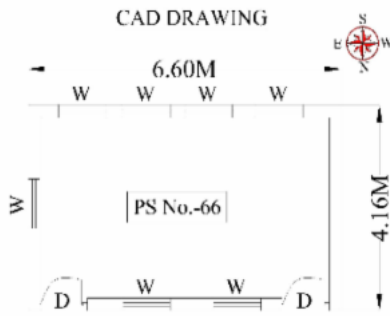

নির্বাচক নিবন্ধন আধিকারিকের স্বাক্ষর

Nazri Naksha

Google Map View

Polling Station Building Front View

Polling Station Front View

Cad View

Key MAP View

1 নাম : সাবিনা বিবি স্বামীর নাম: আব্দুল সালাম সেখ বাড়ির নং : n0178 বয়স : 37 লিঙ্গ : মহিলা	RSR1276708 ফটো উপলব্ধ	2 নাম : মোফিজুল সেখ পিতার নাম: মোসলেম সেখ বাড়ির নং : n0178 বয়স : 36 লিঙ্গ : পুরুষ	RSR1105568 ফটো উপলব্ধ	3 নাম : আব্দুল সালাম সেখ পিতার নাম: মোসলেম সেখ বাড়ির নং : n0178 বয়স : 39 লিঙ্গ : পুরুষ	LPP2348308 ফটো উপলব্ধ
4 নাম : মোরফিয়া বিবি স্বামীর নাম: হাবিব সেখ বাড়ির নং : n0174 বয়স : 62 লিঙ্গ : মহিলা	WB/41/290/036323 ফটো উপলব্ধ	5 নাম : আমিনুল সেখ মায়ের নাম: মেলিসা বিবি বাড়ির নং : n0172 বয়স : 34 লিঙ্গ : পুরুষ	RSR1276583 ফটো উপলব্ধ	6 নাম : রাজীব সেখ মায়ের নাম: মেলিসা বিবি বাড়ির নং : n0172 বয়স : 36 লিঙ্গ : পুরুষ	RSR1178243 ফটো উপলব্ধ
7 নাম : মেলিসা বিবি স্বামীর নাম: আব্দুল আলী বাড়ির নং : n0172 বয়স : 58 লিঙ্গ : মহিলা	WB/41/290/036349 ফটো উপলব্ধ	8 নাম : সান্তনাবিবি স্বামীর নাম: সামসুর আলি বাড়ির নং : n0129 বয়স : 50 লিঙ্গ : মহিলা	WB/41/290/036620 ফটো উপলব্ধ	9 নাম : শিউলি বিবি স্বামীর নাম: মনিরুল সেখ বাড়ির নং : n0297 বয়স : 31 লিঙ্গ : মহিলা	RSR1531979 ফটো উপলব্ধ
10 নাম : জানিরা বিবি স্বামীর নাম: নেকবর সেখ বাড়ির নং : n0296 বয়স : 34 লিঙ্গ : মহিলা	RSR1354661 ফটো উপলব্ধ	11 নাম : জিন্নাতুন বিবি স্বামীর নাম: সামসের সেখ বাড়ির নং : n0193 বয়স : 72 লিঙ্গ : মহিলা	WB/41/290/036281 ফটো উপলব্ধ	12 নাম : গুল সানার বেগম স্বামীর নাম: আজাদ রহমান বাড়ির নং : n0268 বয়স : 48 লিঙ্গ : মহিলা	LPP1973528 ফটো উপলব্ধ
13 নাম : সাদাম হোসেন পিতার নাম: ইয়াসিন সেখ বাড়ির নং : n0266 বয়স : 30 লিঙ্গ : পুরুষ	RSR1621952 ফটো উপলব্ধ	14 নাম : আমেনা বিবি স্বামীর নাম: সাদাম হোসেন বাড়ির নং : n0266 বয়স : 32 লিঙ্গ : মহিলা	RSR1622034 ফটো উপলব্ধ	15 নাম : সালাউদ্দিন সেখ পিতার নাম: গোমানী সেখ বাড়ির নং : n0266 বয়স : 50 লিঙ্গ : পুরুষ	WB/41/290/036238 ফটো উপলব্ধ
16 নাম : লালবানু বিবি স্বামীর নাম: গোমানী সেখ বাড়ির নং : n0266 বয়স : 52 লিঙ্গ : মহিলা	WB/41/290/036099 ফটো উপলব্ধ	17 নাম : নূরনেহার বিবি স্বামীর নাম: আবুতাহের সেখ বাড়ির নং : n0118 বয়স : 75 লিঙ্গ : মহিলা	WB/41/290/036053 ফটো উপলব্ধ	18 নাম : কালো মনু সেখ পিতার নাম: চাঁদ সেখ বাড়ির নং : n0181 বয়স : 33 লিঙ্গ : পুরুষ	RSR1438522 ফটো উপলব্ধ
19 নাম : আনুর আলি পিতার নাম: চাঁদ মদমাদ সেখ বাড়ির নং : n0181 বয়স : 33 লিঙ্গ : পুরুষ	RSR1276617 ফটো উপলব্ধ	20 নাম : মহলা খাতুন(বিবি) স্বামীর নাম: আনুর আলি বাড়ির নং : n0181 বয়স : 38 লিঙ্গ : মহিলা	RSR1276625 ফটো উপলব্ধ	21 নাম : জাকির হোসেন পিতার নাম: সোরাব সেখ বাড়ির নং : n0181 বয়স : 32 লিঙ্গ : পুরুষ	RSR1359041 ফটো উপলব্ধ
22 নাম : নূরজিলা বিবি স্বামীর নাম: সোরাব সেখ বাড়ির নং : n0181 বয়স : 54 লিঙ্গ : মহিলা	WB/41/290/036459 ফটো উপলব্ধ	23 নাম : সোরাব সেখ পিতার নাম: রুস্তম সেখ বাড়ির নং : n0181 বয়স : 57 লিঙ্গ : পুরুষ	WB/41/290/036609 ফটো উপলব্ধ	24 নাম : মবিনা বিবি স্বামীর নাম: সর্মীর আলী বাড়ির নং : n0180 বয়স : 35 লিঙ্গ : মহিলা	RSR1178409 ফটো উপলব্ধ
25 নাম : সর্মীর আলি পিতার নাম: আমির আলি বাড়ির নং : n0180 বয়স : 38 লিঙ্গ : পুরুষ	LPP2348373 ফটো উপলব্ধ	26 নাম : সারজিনা বিবি স্বামীর নাম: মফিজুল সেখ বাড়ির নং : n0178 বয়স : 30 লিঙ্গ : মহিলা	RSR1531920 ফটো উপলব্ধ	27 নাম : সামসুন্নেহারবিবি স্বামীর নাম: আঃগয়াহেদ মিঞা বাড়ির নং : n0149 বয়স : 91 লিঙ্গ : মহিলা	WB/41/290/036700 ফটো উপলব্ধ
28 নাম : সামসুদ্দিন আহমেদ পিতার নাম: আব্দুল ওয়াহেদ বাড়ির নং : n0149 বয়স : 59 লিঙ্গ : পুরুষ	WB/41/290/036401 ফটো উপলব্ধ	29 নাম : রাজিনা সুলতানা স্বামীর নাম: সামসুদ্দিন আহমেদ বাড়ির নং : n0149 বয়স : 42 লিঙ্গ : মহিলা	LPP2348498 ফটো উপলব্ধ	30 নাম : শাহাবুদ্দিন সেখ পিতার নাম: আবুতাহের সেখ বাড়ির নং : n0118 বয়স : 49 লিঙ্গ : পুরুষ	WB/41/290/036599 ফটো উপলব্ধ