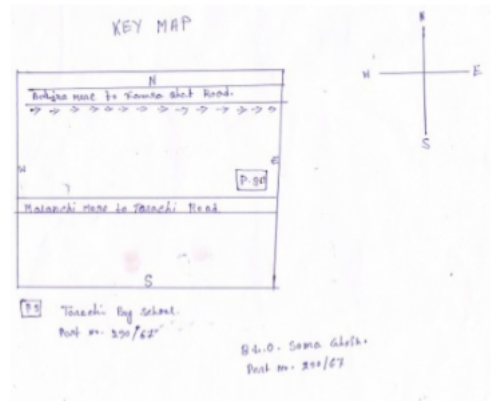

নির্বাচক নিবন্ধন আধিকারিকের স্বাক্ষর

Nazri Naksha

Google Map View

Polling Station Building Front View

Polling Station Front View

Cad View

Key MAP View

1 নাম : চুমকী বায়েন স্বামীর নাম: মহালায় বায়েন বাড়ির নং : n0116 বয়স : 34 লিঙ্গ : মহিলা	RSR1178854 ফটো উপলব্ধ	2 নাম : মহালায় বায়েন পিতার নাম: রাম বায়েন বাড়ির নং : n0116 বয়স : 39 লিঙ্গ : পুরুষ	RSR1105832 ফটো উপলব্ধ	3 নাম : শুভদ্রা দাস স্বামীর নাম: সুধীর দাস বাড়ির নং : n0106 বয়স : 62 লিঙ্গ : মহিলা	WB/41/290/039089 ফটো উপলব্ধ
4 নাম : কবিতা পত্রিকার পিতার নাম: দুর্গেশ্বন বাড়ির নং : n0102 বয়স : 35 লিঙ্গ : মহিলা	RSR1439009 ফটো উপলব্ধ	5 নাম : অনন্ত বাউরী পিতার নাম: দুর্গেশ্বন বাউরী বাড়ির নং : n0102 বয়স : 31 লিঙ্গ : পুরুষ	RSR1438894 ফটো উপলব্ধ	6 নাম : শ্যামল বাউরী পিতার নাম: দুর্গেশ্বন বাউরী বাড়ির নং : n0102 বয়স : 38 লিঙ্গ : পুরুষ	RSR1105915 ফটো উপলব্ধ
7 নাম : শিখা বাগ্দী (দাস) স্বামীর নাম: তাপস বাগ্দী (দাস) বাড়ির নং : n0106 বয়স : 39 লিঙ্গ : মহিলা	RSR1178912 ফটো উপলব্ধ	8 নাম : চন্দা বাগ্দী স্বামীর নাম: অভিজিৎ বাগ্দী বাড়ির নং : এন0200 বয়স : 23 লিঙ্গ : মহিলা	RSR2157899 ফটো উপলব্ধ	9 নাম : নকুল বাগ্দী পিতার নাম: তিনকড়ি বাগ্দী বাড়ির নং : n0200 বয়স : 38 লিঙ্গ : পুরুষ	RSR0274449 ফটো উপলব্ধ
10 নাম : সৌমিতা বাগ্দী স্বামীর নাম: নকুল বাগ্দী বাড়ির নং : n0200 বয়স : 33 লিঙ্গ : মহিলা	RSR1687748 ফটো উপলব্ধ	11 নাম : সিমরান ইয়াসমিন পিতার নাম: জাহিরউদ্দিন আলি বাড়ির নং : এন0126 বয়স : 23 লিঙ্গ : মহিলা	RSR2157907 ফটো উপলব্ধ	12 নাম : ইমরান আলি পিতার নাম: জাহিরউদ্দিন আলি বাড়ির নং : এন0126 বয়স : 21 লিঙ্গ : পুরুষ	RSR2281830 ফটো উপলব্ধ
13 নাম : আলোমোতি খাতুন স্বামীর নাম: সাইদুল হক বাড়ির নং : n0314 বয়স : 28 লিঙ্গ : মহিলা	RSR1760602 ফটো উপলব্ধ	14 নাম : লাজিনা খাতুন স্বামীর নাম: সেহেনুর ইসলাম বাড়ির নং : এন0143 বয়স : 23 লিঙ্গ : মহিলা	RSR2205797 ফটো উপলব্ধ	15 নাম : বিউটি খাতুন স্বামীর নাম: নাসিবুল ইসলাম বাড়ির নং : এন0166 বয়স : 38 লিঙ্গ : মহিলা	RSR1760636 ফটো উপলব্ধ
16 নাম : অমিত ঘোষ পিতার নাম: ধীরেন কুমার ঘোষ বাড়ির নং : n0021 বয়স : 40 লিঙ্গ : পুরুষ	LPP1976059 ফটো উপলব্ধ	17 নাম : কাকলী ঘোষ স্বামীর নাম: বিশ্বজিৎ ঘোষ বাড়ির নং : n0021 বয়স : 45 লিঙ্গ : মহিলা	LPP2210326 ফটো উপলব্ধ	18 নাম : বিশ্বজিৎ ঘোষ পিতার নাম: মৃদন মোহন ঘোষ বাড়ির নং : n0021 বয়স : 53 লিঙ্গ : পুরুষ	LPP2210318 ফটো উপলব্ধ
19 নাম : তিস্তা ঘোষ স্বামীর নাম: ধীরেন ঘোষ বাড়ির নং : n0021 বয়স : 59 লিঙ্গ : মহিলা	WB/41/290/039128 ফটো উপলব্ধ	20 নাম : ধীরেন ঘোষ পিতার নাম: আনন্দভৈরব ঘোষ বাড়ির নং : n0021 বয়স : 65 লিঙ্গ : পুরুষ	WB/41/290/039025 ফটো উপলব্ধ	21 নাম : ইতু বায়েন স্বামীর নাম: মিতুন বায়েন বাড়ির নং : N0021 বয়স : 29 লিঙ্গ : মহিলা	RSR2006989 ফটো উপলব্ধ
22 নাম : প্রিয়া ঘোষ স্বামীর নাম: অমিত ঘোষ বাড়ির নং : n0331 বয়স : 28 লিঙ্গ : মহিলা	RSR1803881 ফটো উপলব্ধ	23 নাম : বেবী চক্রবর্তী স্বামীর নাম: হরিপদ চক্রবর্তী বাড়ির নং : n0044 বয়স : 53 লিঙ্গ : মহিলা	LPP1974542 ফটো উপলব্ধ	24 নাম : সোমা চক্রবর্তী স্বামীর নাম: কেশবানন্দ চক্রবর্তী বাড়ির নং : n0043 বয়স : 30 লিঙ্গ : মহিলা	RSR1687540 ফটো উপলব্ধ
25 নাম : নীলিমা চক্রবর্তী স্বামীর নাম: অসীমকুমার চক্রবর্তী বাড়ির নং : n0045 বয়স : 62 লিঙ্গ : মহিলা	LPP2266708 ফটো উপলব্ধ	26 নাম : অসীমকুমার চক্রবর্তী পিতার নাম: সুনীলকুমার চক্রবর্তী বাড়ির নং : n0045 বয়স : 66 লিঙ্গ : পুরুষ	LPP2266690 ফটো উপলব্ধ	27 নাম : দেবশঙ্কর চক্রবর্তী পিতার নাম: হরিপদ চক্রবর্তী বাড়ির নং : n0044 বয়স : 29 লিঙ্গ : পুরুষ	RSR1622182 ফটো উপলব্ধ
28 নাম : হরিপদ চক্রবর্তী পিতার নাম: সুনীলকুমার চক্রবর্তী বাড়ির নং : n0044 বয়স : 54 লিঙ্গ : পুরুষ	WB/41/290/039363 ফটো উপলব্ধ	29 নাম : অঞ্জলী চক্রবর্তী স্বামীর নাম: সুনীলকুমার চক্রবর্তী বাড়ির নং : n0044 বয়স : 77 লিঙ্গ : মহিলা	WB/41/290/039494 ফটো উপলব্ধ	30 নাম : মঞ্জু চক্রবর্তী স্বামীর নাম: সুনীলকুমার চক্রবর্তী বাড়ির নং : n0044 বয়স : 82 লিঙ্গ : মহিলা	WB/41/290/039229 ফটো উপলব্ধ