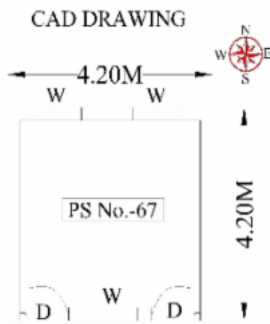

নির্বাচক নিবন্ধন আধিকারিকের স্বাক্ষর

Nazri Naksha

Google Map View

Polling Station Building Front View

Polling Station Front View

Cad View

Key MAP View

1 নাম : চুমকী বায়েন স্বামীর নাম: মহালায় বায়েন বাড়ির নং : n0116 বয়স : 34 লিঙ্গ : মহিলা	RSR1178854 ফটো উপলব্ধ	2 নাম : মহালায় বায়েন পিতার নাম: রাম বায়েন বাড়ির নং : n0116 বয়স : 39 লিঙ্গ : পুরুষ	RSR1105832 ফটো উপলব্ধ	3 নাম : শুভদ্রা দাস স্বামীর নাম: সুধীর দাস বাড়ির নং : n0106 বয়স : 62 লিঙ্গ : মহিলা	WB/41/290/039089 ফটো উপলব্ধ
4 নাম : কবিতা পত্রিকার পিতার নাম: দুর্গেশ্বন বাড়ির নং : n0102 বয়স : 35 লিঙ্গ : মহিলা	RSR1439009 ফটো উপলব্ধ	5 নাম : অনন্ত বাউরী পিতার নাম: দুর্গেশ্বন বাউরী বাড়ির নং : n0102 বয়স : 31 লিঙ্গ : পুরুষ	RSR1438894 ফটো উপলব্ধ	6 নাম : শ্যামল বাউরী পিতার নাম: দুর্গেশ্বন বাউরী বাড়ির নং : n0102 বয়স : 38 লিঙ্গ : পুরুষ	RSR1105915 ফটো উপলব্ধ
7 নাম : শিখা বাগ্দী (দাস) স্বামীর নাম: তাপস বাগ্দী (দাস) বাড়ির নং : n0106 বয়স : 39 লিঙ্গ : মহিলা	RSR1178912 ফটো উপলব্ধ	8 নাম : চন্দা বাগ্দী স্বামীর নাম: অভিজিৎ বাগ্দী বাড়ির নং : এন0200 বয়স : 23 লিঙ্গ : মহিলা	RSR2157899 ফটো উপলব্ধ	9 নাম : নকুল বাগ্দী পিতার নাম: তিনকড়ি বাগ্দী বাড়ির নং : n0200 বয়স : 38 লিঙ্গ : পুরুষ	RSR0274449 ফটো উপলব্ধ
10 নাম : সৌমিতা বাগ্দী স্বামীর নাম: নকুল বাগ্দী বাড়ির নং : n0200 বয়স : 33 লিঙ্গ : মহিলা	RSR1687748 ফটো উপলব্ধ	11 নাম : সিমরান ইয়াসমিন পিতার নাম: জাহিরউদ্দিন আলি বাড়ির নং : এন0126 বয়স : 23 লিঙ্গ : মহিলা	RSR2157907 ফটো উপলব্ধ	12 নাম : ইমরান আলি পিতার নাম: জাহিরউদ্দিন আলি বাড়ির নং : এন0126 বয়স : 21 লিঙ্গ : পুরুষ	RSR2281830 ফটো উপলব্ধ
13 নাম : আলোমোতি খাতুন স্বামীর নাম: সাইদুল হক বাড়ির নং : n0314 বয়স : 28 লিঙ্গ : মহিলা	RSR1760602 ফটো উপলব্ধ	14 নাম : লাজিনা খাতুন স্বামীর নাম: সেহেনুর ইসলাম বাড়ির নং : এন0143 বয়স : 23 লিঙ্গ : মহিলা	RSR2205797 ফটো উপলব্ধ	15 নাম : বিউটি খাতুন স্বামীর নাম: নাসিবুল ইসলাম বাড়ির নং : এন0166 বয়স : 38 লিঙ্গ : মহিলা	RSR1760636 ফটো উপলব্ধ
16 নাম : অমিত ঘোষ পিতার নাম: ধীরেন কুমার ঘোষ বাড়ির নং : n0021 বয়স : 40 লিঙ্গ : পুরুষ	LPP1976059 ফটো উপলব্ধ	17 নাম : কাকলী ঘোষ স্বামীর নাম: বিশ্বজিৎ ঘোষ বাড়ির নং : n0021 বয়স : 45 লিঙ্গ : মহিলা	LPP2210326 ফটো উপলব্ধ	18 নাম : বিশ্বজিৎ ঘোষ পিতার নাম: মৃদন মোহন ঘোষ বাড়ির নং : n0021 বয়স : 53 লিঙ্গ : পুরুষ	LPP2210318 ফটো উপলব্ধ
19 নাম : তিস্তা ঘোষ স্বামীর নাম: ধীরেন ঘোষ বাড়ির নং : n0021 বয়স : 59 লিঙ্গ : মহিলা	WB/41/290/039128 ফটো উপলব্ধ	20 নাম : ধীরেন ঘোষ পিতার নাম: আনন্দভৈরব ঘোষ বাড়ির নং : n0021 বয়স : 65 লিঙ্গ : পুরুষ	WB/41/290/039025 ফটো উপলব্ধ	21 নাম : ইতু বায়েন স্বামীর নাম: মিতুন বায়েন বাড়ির নং : N0021 বয়স : 29 লিঙ্গ : মহিলা	RSR2006989 ফটো উপলব্ধ
22 নাম : প্রিয়া ঘোষ স্বামীর নাম: অমিত ঘোষ বাড়ির নং : n0331 বয়স : 28 লিঙ্গ : মহিলা	RSR1803881 ফটো উপলব্ধ	23 নাম : বেবী চক্রবর্তী স্বামীর নাম: হরিপদ চক্রবর্তী বাড়ির নং : n0044 বয়স : 53 লিঙ্গ : মহিলা	LPP1974542 ফটো উপলব্ধ	24 নাম : সোমা চক্রবর্তী স্বামীর নাম: কেশবানন্দ চক্রবর্তী বাড়ির নং : n0043 বয়স : 30 লিঙ্গ : মহিলা	RSR1687540 ফটো উপলব্ধ
25 নাম : নীলিমা চক্রবর্তী স্বামীর নাম: অসীমকুমার চক্রবর্তী বাড়ির নং : n0045 বয়স : 62 লিঙ্গ : মহিলা	LPP2266708 ফটো উপলব্ধ	26 নাম : অসীমকুমার চক্রবর্তী পিতার নাম: সুনীলকুমার চক্রবর্তী বাড়ির নং : n0045 বয়স : 66 লিঙ্গ : পুরুষ	LPP2266690 ফটো উপলব্ধ	27 নাম : দেবশঙ্কর চক্রবর্তী পিতার নাম: হরিপদ চক্রবর্তী বাড়ির নং : n0044 বয়স : 29 লিঙ্গ : পুরুষ	RSR1622182 ফটো উপলব্ধ
28 নাম : হরিপদ চক্রবর্তী পিতার নাম: সুনীলকুমার চক্রবর্তী বাড়ির নং : n0044 বয়স : 54 লিঙ্গ : পুরুষ	WB/41/290/039363 ফটো উপলব্ধ	29 নাম : অঞ্জলী চক্রবর্তী স্বামীর নাম: সুনীলকুমার চক্রবর্তী বাড়ির নং : n0044 বয়স : 77 লিঙ্গ : মহিলা	WB/41/290/039494 ফটো উপলব্ধ	30 নাম : মঞ্জু চক্রবর্তী স্বামীর নাম: সুনীলকুমার চক্রবর্তী বাড়ির নং : n0044 বয়স : 82 লিঙ্গ : মহিলা	WB/41/290/039229 ফটো উপলব্ধ