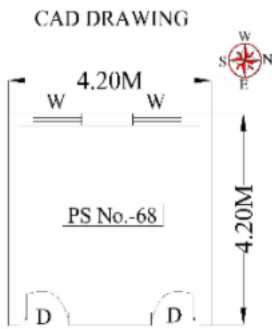

নির্বাচক নিবন্ধন আধিকারিকের স্বাক্ষর

Nazri Naksha

Google Map View

Polling Station Building Front View

Polling Station Front View

Cad View

Key MAP View

1 নাম : ভুবন সরকার মায়ের নাম: নারায়ণী সরকার বাড়ির নং : n0002 বয়স : 43 লিঙ্গ : পুরুষ	LPP2349082 ফটো উপলব্ধ	2 নাম : রুনা পাল স্বামীর নাম: উল্লাস পাল বাড়ির নং : n0129 বয়স : 39 লিঙ্গ : মহিলা	RSR1106152 ফটো উপলব্ধ	3 নাম : রাজেশ দলুই পিতার নাম: কালীচরণ দলুই বাড়ির নং : N0000 বয়স : 24 লিঙ্গ : পুরুষ	RSR2007052 ফটো উপলব্ধ
4 নাম : প্রিয়া মেহেনা দলুই স্বামীর নাম: রাজেশ দলুই বাড়ির নং : এন0356 বয়স : 20 লিঙ্গ : মহিলা	RSR2351930 ফটো উপলব্ধ	5 নাম : সাগর প্রসাদ দত্ত পিতার নাম: মানিক চন্দ্র দত্ত বাড়ির নং : n0025 বয়স : 40 লিঙ্গ : পুরুষ	LPP1976844 ফটো উপলব্ধ	6 নাম : শিবপ্রসাদ দত্ত পিতার নাম: মানিক চন্দ্র দত্ত বাড়ির নং : n0025 বয়স : 44 লিঙ্গ : পুরুষ	LPP1441484 ফটো উপলব্ধ
7 নাম : নয়ন প্রসাদ দত্ত পিতার নাম: মানিক চন্দ্র দত্ত বাড়ির নং : n0025 বয়স : 38 লিঙ্গ : পুরুষ	LPP2210888 ফটো উপলব্ধ	8 নাম : সীমা দত্ত (লায়েক) স্বামীর নাম: শিব প্রসাদ দত্ত বাড়ির নং : n0025 বয়স : 31 লিঙ্গ : মহিলা	RSR1664697 ফটো উপলব্ধ	9 নাম : কাকুলী সরকার(সুত্রধর) স্বামীর নাম: ভুবন সরকার বাড়ির নং : n0002 বয়স : 30 লিঙ্গ : মহিলা	RSR1688092 ফটো উপলব্ধ
10 নাম : মানিক চন্দ্র দত্ত পিতার নাম: শান্তি কুমার দত্ত বাড়ির নং : n0025 বয়স : 72 লিঙ্গ : পুরুষ	RSR2040483 ফটো উপলব্ধ	11 নাম : কল্যাণী দত্ত স্বামীর নাম: মানিক চন্দ্র দত্ত বাড়ির নং : n0025 বয়স : 63 লিঙ্গ : মহিলা	RSR2102465 ফটো উপলব্ধ	12 নাম : সোনালী দাস দত্ত স্বামীর নাম: সাগর প্রসাদ দত্ত বাড়ির নং : এন0025 বয়স : 26 লিঙ্গ : মহিলা	KKV7411812 ফটো উপলব্ধ
13 নাম : মৌ (মুখার্জী) সরকার স্বামীর নাম: প্রমথ সরকার বাড়ির নং : n0255 বয়স : 32 লিঙ্গ : মহিলা	RSR1450006 ফটো উপলব্ধ	14 নাম : চুমকী কোনাই স্বামীর নাম: সুনীল কোনাই বাড়ির নং : n0317 বয়স : 26 লিঙ্গ : মহিলা	RSR1847235 ফটো উপলব্ধ	15 নাম : স্নেহপ্রভা ঘোষ স্বামীর নাম: সুবীর ঘোষ বাড়ির নং : এন0134 বয়স : 26 লিঙ্গ : মহিলা	ZHR2170348 ফটো উপলব্ধ
16 নাম : অর্চনা চ্যাটার্জি স্বামীর নাম: কমলাকান্ত চ্যাটার্জি বাড়ির নং : n0060 বয়স : 64 লিঙ্গ : মহিলা	WB/41/290/051129 ফটো উপলব্ধ	17 নাম : সুস্মিতা চ্যাটার্জী পিতার নাম: সুজীত চ্যাটার্জী বাড়ির নং : এন0204 বয়স : 23 লিঙ্গ : মহিলা	RSR2158269 ফটো উপলব্ধ	18 নাম : রম্পা সাউ (দত্ত) স্বামীর নাম: করুণ গোপাল সাউ বাড়ির নং : n0019 বয়স : 42 লিঙ্গ : মহিলা	RSR1179621 ফটো উপলব্ধ
19 নাম : করুণ গোপাল সাউ পিতার নাম: বৈদ্যনাথ সাউ বাড়ির নং : n0019 বয়স : 50 লিঙ্গ : পুরুষ	LPP0008417 ফটো উপলব্ধ	20 নাম : চিন্ময় তেওয়ারী পিতার নাম: লক্ষীনারায়ন তেওয়ারী বাড়ির নং : n0019 বয়স : 57 লিঙ্গ : পুরুষ	LPP2210763 ফটো উপলব্ধ	21 নাম : ক্ষমা তেওয়ারী স্বামীর নাম: চিন্ময় তেওয়ারী বাড়ির নং : n0019 বয়স : 47 লিঙ্গ : মহিলা	LPP2210896 ফটো উপলব্ধ
22 নাম : কৃষ্ণা বাগ্দী পিতার নাম: বিশ্বনাথ বাগ্দী বাড়ির নং : n0128 বয়স : 35 লিঙ্গ : মহিলা	RSR1277383 ফটো উপলব্ধ	23 নাম : নিমাই চন্দ্র দত্ত পিতার নাম: কানাই লাল দত্ত বাড়ির নং : n0128 বয়স : 72 লিঙ্গ : পুরুষ	LPP2211019 ফটো উপলব্ধ	24 নাম : মেনকা দত্ত স্বামীর নাম: নিমাই চন্দ্র দত্ত বাড়ির নং : n0127 বয়স : 67 লিঙ্গ : মহিলা	LPP2211001 ফটো উপলব্ধ
25 নাম : অপূর্ব দত্ত পিতার নাম: রমা রঞ্জন দত্ত বাড়ির নং : n0028 বয়স : 38 লিঙ্গ : পুরুষ	LPP2348936 ফটো উপলব্ধ	26 নাম : কৌশিক দত্ত পিতার নাম: রমারঞ্জন দত্ত বাড়ির নং : n0028 বয়স : 29 লিঙ্গ : পুরুষ	RSR1622638 ফটো উপলব্ধ	27 নাম : ভবানী দত্ত স্বামীর নাম: বিশ্বজিৎ দত্ত বাড়ির নং : n0027 বয়স : 45 লিঙ্গ : মহিলা	LPP1440577 ফটো উপলব্ধ
28 নাম : বিশ্বজিৎ দত্ত পিতার নাম: গৌর দত্ত বাড়ির নং : n0027 বয়স : 50 লিঙ্গ : পুরুষ	WB/41/290/051205 ফটো উপলব্ধ	29 নাম : সোনালী দত্ত স্বামীর নাম: সোমেশ্বর দত্ত বাড়ির নং : n0026 বয়স : 54 লিঙ্গ : মহিলা	WB/41/290/051017 ফটো উপলব্ধ	30 নাম : সোমেশ্বর দত্ত পিতার নাম: শান্তি দত্ত বাড়ির নং : n0026 বয়স : 59 লিঙ্গ : পুরুষ	WB/41/290/051018 ফটো উপলব্ধ