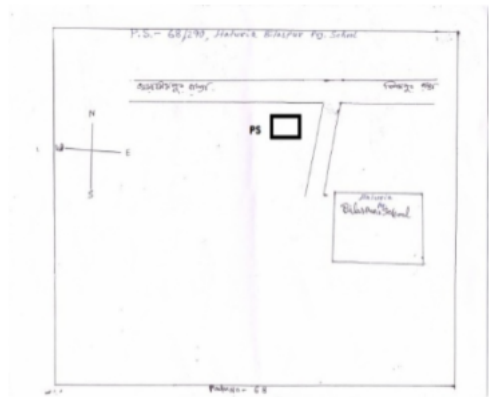

নির্বাচক নিবন্ধন আধিকারিকের স্বাক্ষর

Nazri Naksha

Google Map View

Polling Station Building Front View

Polling Station Front View

Cad View

Key MAP View

1 নাম : ভুবন সরকার মায়ের নাম: নারায়ণী সরকার বাড়ির নং : n0002 বয়স : 43 লিঙ্গ : পুরুষ	LPP2349082 ফটো উপলব্ধ	2 নাম : রুনা পাল স্বামীর নাম: উল্লাস পাল বাড়ির নং : n0129 বয়স : 39 লিঙ্গ : মহিলা	RSR1106152 ফটো উপলব্ধ	3 নাম : রাজেশ দলুই পিতার নাম: কালীচরণ দলুই বাড়ির নং : N0000 বয়স : 24 লিঙ্গ : পুরুষ	RSR2007052 ফটো উপলব্ধ
4 নাম : প্রিয়া মেহেনা দলুই স্বামীর নাম: রাজেশ দলুই বাড়ির নং : এন0356 বয়স : 20 লিঙ্গ : মহিলা	RSR2351930 ফটো উপলব্ধ	5 নাম : সাগর প্রসাদ দত্ত পিতার নাম: মানিক চন্দ্র দত্ত বাড়ির নং : n0025 বয়স : 40 লিঙ্গ : পুরুষ	LPP1976844 ফটো উপলব্ধ	6 নাম : শিবপ্রসাদ দত্ত পিতার নাম: মানিক চন্দ্র দত্ত বাড়ির নং : n0025 বয়স : 44 লিঙ্গ : পুরুষ	LPP1441484 ফটো উপলব্ধ
7 নাম : নয়ন প্রসাদ দত্ত পিতার নাম: মানিক চন্দ্র দত্ত বাড়ির নং : n0025 বয়স : 38 লিঙ্গ : পুরুষ	LPP2210888 ফটো উপলব্ধ	8 নাম : সীমা দত্ত (লায়েক) স্বামীর নাম: শিব প্রসাদ দত্ত বাড়ির নং : n0025 বয়স : 31 লিঙ্গ : মহিলা	RSR1664697 ফটো উপলব্ধ	9 নাম : কাকুলী সরকার(সুত্রধর) স্বামীর নাম: ভুবন সরকার বাড়ির নং : n0002 বয়স : 30 লিঙ্গ : মহিলা	RSR1688092 ফটো উপলব্ধ
10 নাম : মানিক চন্দ্র দত্ত পিতার নাম: শান্তি কুমার দত্ত বাড়ির নং : n0025 বয়স : 72 লিঙ্গ : পুরুষ	RSR2040483 ফটো উপলব্ধ	11 নাম : কল্যাণী দত্ত স্বামীর নাম: মানিক চন্দ্র দত্ত বাড়ির নং : n0025 বয়স : 63 লিঙ্গ : মহিলা	RSR2102465 ফটো উপলব্ধ	12 নাম : সোনালী দাস দত্ত স্বামীর নাম: সাগর প্রসাদ দত্ত বাড়ির নং : এন0025 বয়স : 26 লিঙ্গ : মহিলা	KKV7411812 ফটো উপলব্ধ
13 নাম : মৌ (মুখার্জী) সরকার স্বামীর নাম: প্রমথ সরকার বাড়ির নং : n0255 বয়স : 32 লিঙ্গ : মহিলা	RSR1450006 ফটো উপলব্ধ	14 নাম : চুমকী কোনাই স্বামীর নাম: সুনীল কোনাই বাড়ির নং : n0317 বয়স : 26 লিঙ্গ : মহিলা	RSR1847235 ফটো উপলব্ধ	15 নাম : স্নেহপ্রভা ঘোষ স্বামীর নাম: সুবীর ঘোষ বাড়ির নং : এন0134 বয়স : 26 লিঙ্গ : মহিলা	ZHR2170348 ফটো উপলব্ধ
16 নাম : অর্চনা চ্যাটার্জি স্বামীর নাম: কমলাকান্ত চ্যাটার্জি বাড়ির নং : n0060 বয়স : 64 লিঙ্গ : মহিলা	WB/41/290/051129 ফটো উপলব্ধ	17 নাম : সুস্মিতা চ্যাটার্জী পিতার নাম: সুজীত চ্যাটার্জী বাড়ির নং : এন0204 বয়স : 23 লিঙ্গ : মহিলা	RSR2158269 ফটো উপলব্ধ	18 নাম : রম্পা সাউ (দত্ত) স্বামীর নাম: করুণ গোপাল সাউ বাড়ির নং : n0019 বয়স : 42 লিঙ্গ : মহিলা	RSR1179621 ফটো উপলব্ধ
19 নাম : করুণ গোপাল সাউ পিতার নাম: বৈদ্যনাথ সাউ বাড়ির নং : n0019 বয়স : 50 লিঙ্গ : পুরুষ	LPP0008417 ফটো উপলব্ধ	20 নাম : চিন্ময় তেওয়ারী পিতার নাম: লক্ষীনারায়ন তেওয়ারী বাড়ির নং : n0019 বয়স : 57 লিঙ্গ : পুরুষ	LPP2210763 ফটো উপলব্ধ	21 নাম : ক্ষমা তেওয়ারী স্বামীর নাম: চিন্ময় তেওয়ারী বাড়ির নং : n0019 বয়স : 47 লিঙ্গ : মহিলা	LPP2210896 ফটো উপলব্ধ
22 নাম : কৃষ্ণা বাগ্দী পিতার নাম: বিশ্বনাথ বাগ্দী বাড়ির নং : n0128 বয়স : 35 লিঙ্গ : মহিলা	RSR1277383 ফটো উপলব্ধ	23 নাম : নিমাই চন্দ্র দত্ত পিতার নাম: কানাই লাল দত্ত বাড়ির নং : n0128 বয়স : 72 লিঙ্গ : পুরুষ	LPP2211019 ফটো উপলব্ধ	24 নাম : মেনকা দত্ত স্বামীর নাম: নিমাই চন্দ্র দত্ত বাড়ির নং : n0127 বয়স : 67 লিঙ্গ : মহিলা	LPP2211001 ফটো উপলব্ধ
25 নাম : অপূর্ব দত্ত পিতার নাম: রমা রঞ্জন দত্ত বাড়ির নং : n0028 বয়স : 38 লিঙ্গ : পুরুষ	LPP2348936 ফটো উপলব্ধ	26 নাম : কৌশিক দত্ত পিতার নাম: রমারঞ্জন দত্ত বাড়ির নং : n0028 বয়স : 29 লিঙ্গ : পুরুষ	RSR1622638 ফটো উপলব্ধ	27 নাম : ভবানী দত্ত স্বামীর নাম: বিশ্বজিৎ দত্ত বাড়ির নং : n0027 বয়স : 45 লিঙ্গ : মহিলা	LPP1440577 ফটো উপলব্ধ
28 নাম : বিশ্বজিৎ দত্ত পিতার নাম: গৌর দত্ত বাড়ির নং : n0027 বয়স : 50 লিঙ্গ : পুরুষ	WB/41/290/051205 ফটো উপলব্ধ	29 নাম : সোনালী দত্ত স্বামীর নাম: সোমেশ্বর দত্ত বাড়ির নং : n0026 বয়স : 54 লিঙ্গ : মহিলা	WB/41/290/051017 ফটো উপলব্ধ	30 নাম : সোমেশ্বর দত্ত পিতার নাম: শান্তি দত্ত বাড়ির নং : n0026 বয়স : 59 লিঙ্গ : পুরুষ	WB/41/290/051018 ফটো উপলব্ধ