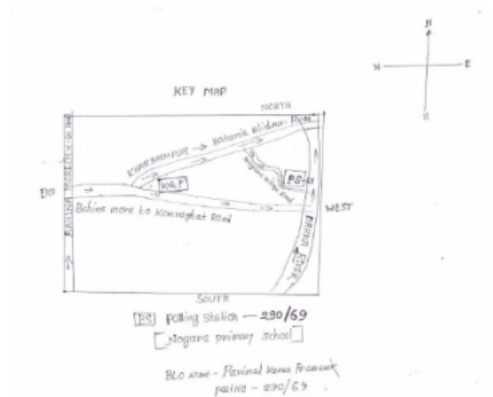

Key MAP View