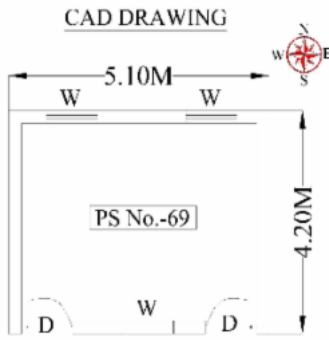

নির্বাচক নিবন্ধন আধিকারিকের স্বাক্ষর

Nazri Naksha

Google Map View

Polling Station Building Front View

Polling Station Front View

Cad View

Key MAP View

1 নাম : মহঃ সাহাজিত পিতার নাম: মহঃ জাকির হুসেন বাড়ির নং : এন0235 বয়স : 23 লিঙ্গ : পুরুষ	RSR2154029 ফটো উপলব্ধ	2 নাম : শিউলী কর্মকার স্বামীর নাম: গোপাল কর্মকার বাড়ির নং : n0018 বয়স : 29 লিঙ্গ : মহিলা	RSR1622802 ফটো উপলব্ধ	3 নাম : নয়ন কর্মকার পিতার নাম: মদন কর্মকার বাড়ির নং : n0238 বয়স : 27 লিঙ্গ : পুরুষ	RSR1761071 ফটো উপলব্ধ
4 নাম : টুনটুন কর্মকার স্বামীর নাম: শ্যামাপদ কর্মকার বাড়ির নং : n0245 বয়স : 28 লিঙ্গ : মহিলা	RSR1761147 ফটো উপলব্ধ	5 নাম : সৌভিক কর্মকার পিতার নাম: রবীন্দ্রনাথ কর্মকার বাড়ির নং : n0249 বয়স : 27 লিঙ্গ : পুরুষ	RSR1761188 ফটো উপলব্ধ	6 নাম : সুমন কর্মকার পিতার নাম: মদন কর্মকার বাড়ির নং : এন0017 বয়স : 22 লিঙ্গ : পুরুষ	RSR2207389 ফটো উপলব্ধ
7 নাম : দৌলত কর্মকার পিতার নাম: রবীন্দ্রনাথ কর্মকার বাড়ির নং : এন0015 বয়স : 22 লিঙ্গ : পুরুষ	RSR2207413 ফটো উপলব্ধ	8 নাম : তুলসী কর্মকার স্বামীর নাম: সুকুমার কর্মকার বাড়ির নং : n0014 বয়স : 56 লিঙ্গ : মহিলা	LPP1718881 ফটো উপলব্ধ	9 নাম : সৌম্যদীপ কর্মকার পিতার নাম: কালিদাস কর্মকার বাড়ির নং : নং0040 বয়স : 25 লিঙ্গ : পুরুষ	RSR1898824 ফটো উপলব্ধ
10 নাম : সুপর্ণা কর্মকার স্বামীর নাম: রবীন্দ্রনাথ কর্মকার বাড়ির নং : n0015 বয়স : 56 লিঙ্গ : মহিলা	RSR1981869 ফটো উপলব্ধ	11 নাম : সুকুমার কর্মকার পিতার নাম: ভক্তভূষণ কর্মকার বাড়ির নং : n0014 বয়স : 64 লিঙ্গ : পুরুষ	RSR1959949 ফটো উপলব্ধ	12 নাম : লক্ষ্মীন্দর কর্মকার পিতার নাম: বসন্ত কর্মকার বাড়ির নং : n0041 বয়স : 51 লিঙ্গ : পুরুষ	RSR1981976 ফটো উপলব্ধ
13 নাম : রবীন্দ্রনাথ কর্মকার পিতার নাম: ভক্তভূষণ কর্মকার বাড়ির নং : n0015 বয়স : 61 লিঙ্গ : পুরুষ	RSR1981851 ফটো উপলব্ধ	14 নাম : সিদ্ধার্থ কর্মকার পিতার নাম: সুকুমার কর্মকার বাড়ির নং : n0014 বয়স : 36 লিঙ্গ : পুরুষ	RSR0282475 ফটো উপলব্ধ	15 নাম : চায়না কর্মকার পিতার নাম: বিজয় কর্মকার বাড়ির নং : n0042 বয়স : 53 লিঙ্গ : মহিলা	WB/41/290/042089 ফটো উপলব্ধ
16 নাম : সুলেখা কর্মকার স্বামীর নাম: লক্ষ্মীন্দর কর্মকার বাড়ির নং : n0041 বয়স : 49 লিঙ্গ : মহিলা	LPP1976125 ফটো উপলব্ধ	17 নাম : শ্যামাপদ কর্মকার পিতার নাম: অজিত কর্মকার বাড়ির নং : n0040 বয়স : 50 লিঙ্গ : পুরুষ	WB/41/290/042334 ফটো উপলব্ধ	18 নাম : প্রতিমা কর্মকার স্বামীর নাম: কালিদাস কর্মকার বাড়ির নং : n0040 বয়স : 46 লিঙ্গ : মহিলা	LPP1976117 ফটো উপলব্ধ
19 নাম : কালিদাস কর্মকার পিতার নাম: অজিত কর্মকার বাড়ির নং : n0040 বয়স : 53 লিঙ্গ : পুরুষ	WB/41/290/042102 ফটো উপলব্ধ	20 নাম : ছোটন কর্মকার পিতার নাম: সাধন কর্মকার বাড়ির নং : n0018 বয়স : 30 লিঙ্গ : পুরুষ	RSR1532571 ফটো উপলব্ধ	21 নাম : গোপাল কর্মকার পিতার নাম: সাধন কর্মকার বাড়ির নং : n0018 বয়স : 35 লিঙ্গ : পুরুষ	RSR1278183 ফটো উপলব্ধ
22 নাম : সাধন কর্মকার পিতার নাম: বিভূতি কর্মকার বাড়ির নং : n0018 বয়স : 61 লিঙ্গ : পুরুষ	WB/41/290/042386 ফটো উপলব্ধ	23 নাম : অলকা কর্মকার স্বামীর নাম: মদন কর্মকার বাড়ির নং : n0017 বয়স : 49 লিঙ্গ : মহিলা	LPP1450808 ফটো উপলব্ধ	24 নাম : মদন কর্মকার পিতার নাম: বিভূতি কর্মকার বাড়ির নং : n0017 বয়স : 53 লিঙ্গ : পুরুষ	WB/41/290/042430 ফটো উপলব্ধ
25 নাম : আরতি কর্মকার স্বামীর নাম: বিভূতি কর্মকার বাড়ির নং : n0017 বয়স : 75 লিঙ্গ : মহিলা	WB/41/290/042083 ফটো উপলব্ধ	26 নাম : মহাদেব কর্মকার পিতার নাম: কালীদাস কর্মকার বাড়ির নং : n0016 বয়স : 61 লিঙ্গ : পুরুষ	WB/41/290/042407 ফটো উপলব্ধ	27 নাম : মনিকা কর্মকার স্বামীর নাম: মহাদেব কর্মকার বাড়ির নং : n0016 বয়স : 64 লিঙ্গ : মহিলা	WB/41/290/042085 ফটো উপলব্ধ
28 নাম : শুভজিৎ কর্মকার পিতার নাম: সুকুমার কর্মকার বাড়ির নং : n0014 বয়স : 31 লিঙ্গ : পুরুষ	RSR1439694 ফটো উপলব্ধ	29 নাম : পার্থ কর্মকার পিতার নাম: সুকুমার কর্মকার বাড়ির নং : n0014 বয়স : 32 লিঙ্গ : পুরুষ	RSR1359868 ফটো উপলব্ধ	30 নাম : শবরী কিস্কু স্বামীর নাম: রবীলাল কিস্কু বাড়ির নং : n0288 বয়স : 27 লিঙ্গ : মহিলা	RSR1861988 ফটো উপলব্ধ