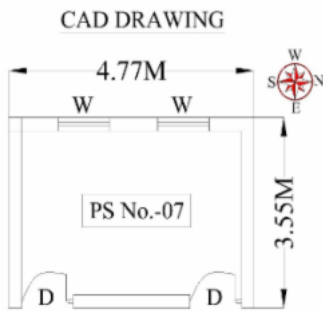

নির্বাচক নিবন্ধন আধিকারিকের স্বাক্ষর

Nazri Naksha

Google Map View

Polling Station Building Front View

Polling Station Front View

Cad View

Key MAP View

বিধানসভা নির্বাচনক্ষেত্রের নং, নাম : 290-ময়ূরেশ্বর  
ভাগ নং, নাম : 1-ফতেপুরবাজার উত্তর (অংশ)