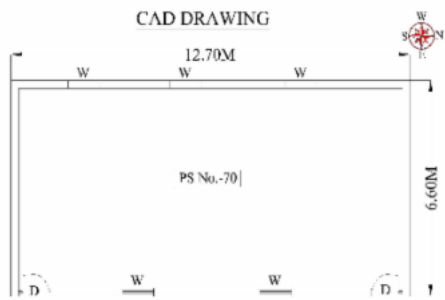

নির্বাচক নিবন্ধন আধিকারিকের স্বাক্ষর

Nazri Naksha

Google Map View

Polling Station Building Front View

Polling Station Front View

Cad View

Key MAP View

1 নাম : রবু সেখ পিতার নাম : ফারুজ সেখ বাড়ির নং : n0185 বয়স : 56 লিঙ্গ : পুরুষ	LPP1977966 ফটো উপলব্ধ	2 নাম : আনার বিবি স্বামীর নাম : ফারুজ সেখ বাড়ির নং : n0185 বয়স : 83 লিঙ্গ : মহিলা	WB/41/290/045171 ফটো উপলব্ধ	3 নাম : সফিওর সেখ পিতার নাম : সফিওর সেখ বাড়ির নং : n0183 বয়স : 38 লিঙ্গ : পুরুষ	RSR0290577 ফটো উপলব্ধ
4 নাম : নাজেমা বিবি স্বামীর নাম : জাহির সেখ বাড়ির নং : n0171 বয়স : 79 লিঙ্গ : মহিলা	WB/41/290/048149 ফটো উপলব্ধ	5 নাম : রাজা সেখ পিতার নাম : মহিদ সেখ বাড়ির নং : n0166 বয়স : 31 লিঙ্গ : পুরুষ	RSR1440098 ফটো উপলব্ধ	6 নাম : সেবিনা বিবি স্বামীর নাম : মহিদ সেখ বাড়ির নং : n0166 বয়স : 50 লিঙ্গ : মহিলা	WB/41/290/048410 ফটো উপলব্ধ
7 নাম : মহঃ সামসুল আলিম পিতার নাম : বদরুল আলম বাড়ির নং : n0088 বয়স : 66 লিঙ্গ : পুরুষ	LPP2349454 ফটো উপলব্ধ	8 নাম : হাসমোতার খাতুন স্বামীর নাম : মহিদ নুরু উদ্দিন মিজা বাড়ির নং : n0132 বয়স : 39 লিঙ্গ : মহিলা	LPP2349314 ফটো উপলব্ধ	9 নাম : হাফিজা বেগম স্বামীর নাম : নুরুল হক বাড়ির নং : n0032 বয়স : 81 লিঙ্গ : মহিলা	WB/41/290/045057 ফটো উপলব্ধ
10 নাম : খায়রুল হান্নান পিতার নাম : জাফরুর রহমান বাড়ির নং : n0129 বয়স : 53 লিঙ্গ : পুরুষ	WB/41/290/048371 ফটো উপলব্ধ	11 নাম : আবুল কালাম পিতার নাম : আব্দুল মোমিন বাড়ির নং : n0161 বয়স : 54 লিঙ্গ : পুরুষ	WB/41/290/048511 ফটো উপলব্ধ	12 নাম : সেবিনা বেগম স্বামীর নাম : মহঃ শরীফ সেখ বাড়ির নং : n0061 বয়স : 66 লিঙ্গ : মহিলা	WB/41/290/045075 ফটো উপলব্ধ
13 নাম : সুমন উদ্দিন পিতার নাম : আবুল কায়েম বাড়ির নং : n0216 বয়স : 27 লিঙ্গ : পুরুষ	RSR1761451 ফটো উপলব্ধ	14 নাম : ওদুদ উদ্দিন পিতার নাম : আব্দুল উদ্দিন বাড়ির নং : n0213 বয়স : 27 লিঙ্গ : পুরুষ	RSR1761428 ফটো উপলব্ধ	15 নাম : নাজনিন পারভীন স্বামীর নাম : জাকির হোসেন বাড়ির নং : n0099 বয়স : 33 লিঙ্গ : মহিলা	RSR1742089 ফটো উপলব্ধ
16 নাম : রুহুল আমিন পিতার নাম : মফিজুল বাড়ির নং : n0061 বয়স : 50 লিঙ্গ : পুরুষ	LPP1325620 ফটো উপলব্ধ	17 নাম : আনার কলি বিবি স্বামীর নাম : আফতাব উদ্দিন সেখ বাড়ির নং : n0060 বয়স : 42 লিঙ্গ : মহিলা	RSR1360445 ফটো উপলব্ধ	18 নাম : আফতাব উদ্দিন সেখ পিতার নাম : রহিম বাড়ির নং : n0060 বয়স : 53 লিঙ্গ : পুরুষ	WB/41/290/045043 ফটো উপলব্ধ
19 নাম : জাকেরা বিবি স্বামীর নাম : রহিম বাড়ির নং : n0060 বয়স : 76 লিঙ্গ : মহিলা	WB/41/290/045109 ফটো উপলব্ধ	20 নাম : সুকতারি বিবি স্বামীর নাম : আসরাফ আলি বাড়ির নং : n0168 বয়স : 34 লিঙ্গ : মহিলা	RSR1688605 ফটো উপলব্ধ	21 নাম : ইস্মোতারা খাতুন স্বামীর নাম : মহম্মাদ জাকারিয়া বাড়ির নং : n0062 বয়স : 40 লিঙ্গ : মহিলা	RSR0289348 ফটো উপলব্ধ
22 নাম : নুর ইসলাম পিতার নাম : সাদেক বাড়ির নং : n0001 বয়স : 66 লিঙ্গ : পুরুষ	WB/41/290/045307 ফটো উপলব্ধ	23 নাম : সওগাতুল ইসলাম পিতার নাম : সওগাতুল হুদা বাড়ির নং : n0075 বয়স : 54 লিঙ্গ : পুরুষ	WB/41/290/045287 ফটো উপলব্ধ	24 নাম : শফিকা বেগম স্বামীর নাম : কামাল উদ্দিন বাড়ির নং : n0208 বয়স : 55 লিঙ্গ : মহিলা	WB/41/290/045138 ফটো উপলব্ধ
25 নাম : নুর আফসান বেগম স্বামীর নাম : খন্দকার ফজলে হক বাড়ির নং : n0072 বয়স : 53 লিঙ্গ : মহিলা	WB/41/290/045121 ফটো উপলব্ধ	26 নাম : হাপিজুল হক পিতার নাম : নুরুল হক বাড়ির নং : n0032 বয়স : 64 লিঙ্গ : পুরুষ	WB/41/290/045060 ফটো উপলব্ধ	27 নাম : রাজিয়া সুলতানা স্বামীর নাম : হাপিজুল হক বাড়ির নং : n0032 বয়স : 48 লিঙ্গ : মহিলা	WB/41/290/045058 ফটো উপলব্ধ
28 নাম : আব্দুল জাকার পিতার নাম : আব্দুল হাকিম বাড়ির নং : n0062 বয়স : 67 লিঙ্গ : পুরুষ	WB/41/290/045024 ফটো উপলব্ধ	29 নাম : সাবেরা বিবি স্বামীর নাম : নুরুল মিজা বাড়ির নং : n0206 বয়স : 51 লিঙ্গ : মহিলা	WB/08/066/258002 ফটো উপলব্ধ	30 নাম : রিয়াজ হাসান পিতার নাম : মহঃ বাগবুল ইসলাম বাড়ির নং : n0136 বয়স : 28 লিঙ্গ : পুরুষ	RSR1688696 ফটো উপলব্ধ