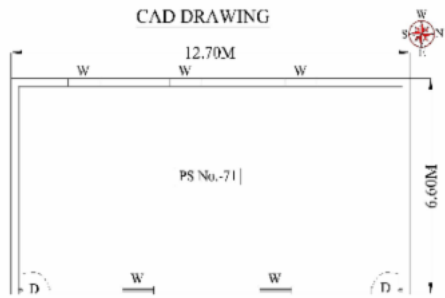

নির্বাচক নিবন্ধন আধিকারিকের স্বাক্ষর

Nazri Naksha

Google Map View

Polling Station Building Front View

Polling Station Front View

Cad View

Key MAP View

1 নাম : সেখ শাব্দুল পিতার নাম : ইসলাম বাড়ির নং : n0050 বয়স : 70 লিঙ্গ : পুরুষ ফটো উপলব্ধ	WB/41/290/048299	2 নাম : আলেকা বেগম স্বামীর নাম : মিজাজ খান বাড়ির নং : n0199 বয়স : 46 লিঙ্গ : মহিলা ফটো উপলব্ধ	RSR1278944	3 নাম : রাজীবুল আলি পিতার নাম : মহ আকবর আলি বাড়ির নং : n0183 বয়স : 39 লিঙ্গ : পুরুষ ফটো উপলব্ধ	LPP1979947
4 নাম : সাইদুল ইসলাম পিতার নাম : আকবর আলি বাড়ির নং : n0183 বয়স : 44 লিঙ্গ : পুরুষ ফটো উপলব্ধ	LPP1442672	5 নাম : সেরিনা বিবি স্বামীর নাম : মুন্নাফ বাড়ির নং : n0082 বয়স : 68 লিঙ্গ : মহিলা ফটো উপলব্ধ	WB/41/290/048144	6 নাম : রিপন জামিল পিতার নাম : মুহাম্মদ জামিল বাড়ির নং : n0081 বয়স : 40 লিঙ্গ : পুরুষ ফটো উপলব্ধ	RSR1181080
7 নাম : মুরসালাৎ জামিল পিতার নাম : আহসান জামিল বাড়ির নং : n0081 বয়স : 47 লিঙ্গ : পুরুষ ফটো উপলব্ধ	LPP2267854	8 নাম : লতিফা বিবি স্বামীর নাম : আহসান জামিল বাড়ির নং : n0081 বয়স : 67 লিঙ্গ : মহিলা ফটো উপলব্ধ	WB/41/290/048142	9 নাম : সেখ মুসরাফিল পিতার নাম : নিজাম বাড়ির নং : n0080 বয়স : 62 লিঙ্গ : পুরুষ ফটো উপলব্ধ	RSR2332526
10 নাম : তাহেরা বিবি স্বামীর নাম : সালামত সেখ বাড়ির নং : n0079 বয়স : 35 লিঙ্গ : মহিলা ফটো উপলব্ধ	RSR1279165	11 নাম : সালামত সেখ পিতার নাম : ইসরাফিল সেখ বাড়ির নং : n0079 বয়স : 36 লিঙ্গ : পুরুষ ফটো উপলব্ধ	RSR1279173	12 নাম : সাহামত সেখ পিতার নাম : কেলামত সেখ বাড়ির নং : n0079 বয়স : 43 লিঙ্গ : পুরুষ ফটো উপলব্ধ	LPP1325380
13 নাম : ফরিদা বিবি স্বামীর নাম : সেখ কেলামত বাড়ির নং : n0079 বয়স : 60 লিঙ্গ : মহিলা ফটো উপলব্ধ	WB/41/290/048219	14 নাম : সেখ কেলামত পিতার নাম : রহমত বাড়ির নং : n0079 বয়স : 64 লিঙ্গ : পুরুষ ফটো উপলব্ধ	WB/41/290/048369	15 নাম : মুরসেলিম সেখ পিতার নাম : ইদ্রিস সেখ বাড়ির নং : n0079 বয়স : 36 লিঙ্গ : পুরুষ ফটো উপলব্ধ	RSR1180843
16 নাম : আরসাদ সেখ পিতার নাম : ইদ্রিস সেখ বাড়ির নং : n0079 বয়স : 52 লিঙ্গ : পুরুষ ফটো উপলব্ধ	RSR0288431	17 নাম : ফেরাতুন বিবি স্বামীর নাম : সৈদ মহম্মদ বাড়ির নং : n0076 বয়স : 62 লিঙ্গ : মহিলা ফটো উপলব্ধ	WB/41/290/048192	18 নাম : ছবিতা বিবি স্বামীর নাম : রসুল বাড়ির নং : n0074 বয়স : 55 লিঙ্গ : মহিলা ফটো উপলব্ধ	LPP2267821
19 নাম : ফুলবাস সেখ পিতার নাম : হসরাত সেখ বাড়ির নং : n0073 বয়স : 32 লিঙ্গ : পুরুষ ফটো উপলব্ধ	RSR1360189	20 নাম : মেরসাদ সেখ পিতার নাম : হসরাত সেখ বাড়ির নং : n0073 বয়স : 40 লিঙ্গ : পুরুষ ফটো উপলব্ধ	LPP2211274	21 নাম : নেকতুন বিবি স্বামীর নাম : হসরাত বাড়ির নং : n0073 বয়স : 66 লিঙ্গ : মহিলা ফটো উপলব্ধ	WB/41/290/048193
22 নাম : সেখ হসরাত পিতার নাম : কাসেম বাড়ির নং : n0073 বয়স : 70 লিঙ্গ : পুরুষ ফটো উপলব্ধ	WB/41/290/048456	23 নাম : হাসনোআরা বিবি স্বামীর নাম : জায়েদুল বাড়ির নং : n0071 বয়স : 51 লিঙ্গ : মহিলা ফটো উপলব্ধ	WB/41/290/048261	24 নাম : জাইদুর রহমান পিতার নাম : সোহরাব বাড়ির নং : n0071 বয়স : 63 লিঙ্গ : পুরুষ ফটো উপলব্ধ	WB/41/290/048542
25 নাম : হামিদুর রহমান পিতার নাম : জাইদুর রহমান বাড়ির নং : এন0071 বয়স : 20 লিঙ্গ : পুরুষ ফটো উপলব্ধ	RSR2363075	26 নাম : সামিউন বিবি স্বামীর নাম : রকি সেখ বাড়ির নং : n0067 বয়স : 34 লিঙ্গ : মহিলা ফটো উপলব্ধ	RSR1440379	27 নাম : রকি সেখ পিতার নাম : সওকত সেখ বাড়ির নং : n0067 বয়স : 36 লিঙ্গ : পুরুষ ফটো উপলব্ধ	RSR1106756
28 নাম : সেখ শওকত পিতার নাম : আজিম বাড়ির নং : n0067 বয়স : 65 লিঙ্গ : পুরুষ ফটো উপলব্ধ	WB/41/290/048444	29 নাম : রাজিউল হক পিতার নাম : হালিম বাড়ির নং : n0177 বয়স : 51 লিঙ্গ : পুরুষ ফটো উপলব্ধ	WB/41/290/048228	30 নাম : উমোদিলের বেগম পিতার নাম : হালিম আলী বাড়ির নং : n0177 বয়স : 69 লিঙ্গ : মহিলা ফটো উপলব্ধ	WB/41/290/048354