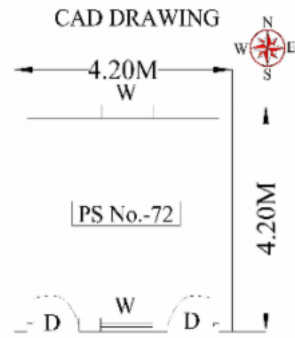

নির্বাচক নিবন্ধন আধিকারিকের স্বাক্ষর

Nazri Naksha

Google Map View

Polling Station Building Front View

Polling Station Front View

Cad View

Key MAP View

1	LPP1440924	নাম : হাসমহম্মদ সেখ পিতার নাম: জামসেদ আলি সেখ বাড়ির নং : n0134 বয়স : 43 লিঙ্গ : পুরুষ	ফটো উপলব্ধ	2	LPP1980861	নাম : শেরিফা বিবি পিতার নাম: জামসেদ আলি বাড়ির নং : n0134 বয়স : 43 লিঙ্গ : মহিলা	ফটো উপলব্ধ	3	WB/41/290/054493	নাম : গোলবানু বিবি স্বামীর নাম: নেফাজুল বাড়ির নং : n0134 বয়স : 53 লিঙ্গ : মহিলা	ফটো উপলব্ধ
4	WB/41/290/054732	নাম : নেফাজুল সেখ পিতার নাম: জামসেদ সেখ বাড়ির নং : n0134 বয়স : 56 লিঙ্গ : পুরুষ	ফটো উপলব্ধ	5	WB/41/290/054491	নাম : উজ্জ্বেলেশা বিবি স্বামীর নাম: জামসেদ বাড়ির নং : n0134 বয়স : 66 লিঙ্গ : মহিলা	ফটো উপলব্ধ	6	LPP2268621	নাম : আকরুম সা পিতার নাম: মুকিম সা বাড়ির নং : n0080 বয়স : 51 লিঙ্গ : পুরুষ	ফটো উপলব্ধ
7	RSR1623776	নাম : নাজেস সা পিতার নাম: মোকরুম সা বাড়ির নং : n0080 বয়স : 34 লিঙ্গ : পুরুষ	ফটো উপলব্ধ	8	RSR1623768	নাম : সাজেস সা পিতার নাম: মোকরুম সা বাড়ির নং : n0080 বয়স : 35 লিঙ্গ : পুরুষ	ফটো উপলব্ধ	9	WB/41/290/054521	নাম : মুকেলমা বিবি স্বামীর নাম: মোকরুম সা বাড়ির নং : n0080 বয়স : 51 লিঙ্গ : মহিলা	ফটো উপলব্ধ
10	WB/41/290/054522	নাম : মোকরুম সা পিতার নাম: মুকিম সা বাড়ির নং : n0080 বয়স : 57 লিঙ্গ : পুরুষ	ফটো উপলব্ধ	11	WB/41/290/054805	নাম : সাকরুমসা পিতার নাম: মাদিম সা বাড়ির নং : n0079 বয়স : 46 লিঙ্গ : পুরুষ	ফটো উপলব্ধ	12	LPP1401108	নাম : জেলেশা বিবি স্বামীর নাম: সাকরুমসা বাড়ির নং : n0079 বয়স : 48 লিঙ্গ : মহিলা	ফটো উপলব্ধ
13	RSR2336642	নাম : সামিন সা পিতার নাম: সাকরুম সা বাড়ির নং : n0079 বয়স : 21 লিঙ্গ : পুরুষ	ফটো উপলব্ধ	14	RSR1360981	নাম : কহিনুর খাতুন পিতার নাম: রহমত উল্লা সেখ বাড়ির নং : n0114 বয়স : 39 লিঙ্গ : মহিলা	ফটো উপলব্ধ	15	RSR2410835	নাম : খাইরুল আলম পিতার নাম: হবিবর সেখ বাড়ির নং : n0114 বয়স : 53 লিঙ্গ : পুরুষ	ফটো উপলব্ধ
16	WB/41/290/054794	নাম : ফিরোজা বেগম স্বামীর নাম: রহমতউল্লা সেখ বাড়ির নং : n0114 বয়স : 57 লিঙ্গ : মহিলা	ফটো উপলব্ধ	17	RSR1361229	নাম : মনিয়ারা খাতুন স্বামীর নাম: জিয়াউল সেখ বাড়ির নং : n0112 বয়স : 35 লিঙ্গ : মহিলা	ফটো উপলব্ধ	18	RSR1182799	নাম : জিয়াউল সেখ মায়ের নাম: রহিজম বিবি বাড়ির নং : n0112 বয়স : 37 লিঙ্গ : পুরুষ	ফটো উপলব্ধ
19	RSR1361146	নাম : রোজিনা খাতুন বিবি স্বামীর নাম: আমিরুল সেখ বাড়ির নং : n0098 বয়স : 32 লিঙ্গ : মহিলা	ফটো উপলব্ধ	20	RSR1361138	নাম : আমিরুল সেখ পিতার নাম: লিয়াকত সেখ বাড়ির নং : n0098 বয়স : 32 লিঙ্গ : পুরুষ	ফটো উপলব্ধ	21	RSR1361179	নাম : রেজাউল সেখ পিতার নাম: লিয়াকত সেখ বাড়ির নং : n0098 বয়স : 32 লিঙ্গ : পুরুষ	ফটো উপলব্ধ
22	WB/41/290/054641	নাম : সালিমা বিবি স্বামীর নাম: ইমরানহুদ বাড়ির নং : n0093 বয়স : 49 লিঙ্গ : মহিলা	ফটো উপলব্ধ	23	WB/41/290/054643	নাম : সামসেরনেহার বিবি স্বামীর নাম: শেরমহম্মদ বাড়ির নং : n0093 বয়স : 71 লিঙ্গ : মহিলা	ফটো উপলব্ধ	24	RSR1279702	নাম : রেকসোনা বিবি স্বামীর নাম: ইমরানহুদ মল্লিক বাড়ির নং : n0085 বয়স : 35 লিঙ্গ : মহিলা	ফটো উপলব্ধ
25	RSR1361195	নাম : ইমরানহুদ মল্লিক পিতার নাম: সামসের মল্লিক বাড়ির নং : n0085 বয়স : 48 লিঙ্গ : পুরুষ	ফটো উপলব্ধ	26	WB/41/290/054614	নাম : আবদুল জাব্বার পিতার নাম: হামজার সেখ বাড়ির নং : n0083 বয়স : 53 লিঙ্গ : পুরুষ	ফটো উপলব্ধ	27	RSR0296566	নাম : মনিরুল সেখ মায়ের নাম: রাইজুন বিবি বাড়ির নং : n0112 বয়স : 40 লিঙ্গ : পুরুষ	ফটো উপলব্ধ
28	RSR1623800	নাম : আনারুল সেখ পিতার নাম: রকসেদ সেখ বাড়ির নং : n0112 বয়স : 32 লিঙ্গ : পুরুষ	ফটো উপলব্ধ	29	WB/41/290/054727	নাম : রহিজুনবিবি স্বামীর নাম: রকসেদ সেখ বাড়ির নং : n0112 বয়স : 66 লিঙ্গ : মহিলা	ফটো উপলব্ধ	30	RSR1360940	নাম : সদরুল সেখ পিতার নাম: তাজ আলম সেখ বাড়ির নং : n0032 বয়স : 33 লিঙ্গ : পুরুষ	ফটো উপলব্ধ