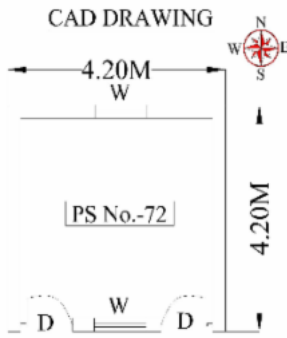

নির্বাচক নিবন্ধন আধিকারিকের স্বাক্ষর

Nazri Naksha

Google Map View

Polling Station Building Front View

Polling Station Front View

Cad View

Key MAP View

1	LPP1440924	নাম : হাসমহম্মদ সেখ পিতার নাম: জামসেদ আলি সেখ বাড়ির নং : n0134 বয়স : 43 লিঙ্গ : পুরুষ	ফটো উপলব্ধ	2	LPP1980861	নাম : শেরিফা বিবি পিতার নাম: জামসেদ আলি বাড়ির নং : n0134 বয়স : 43 লিঙ্গ : মহিলা	ফটো উপলব্ধ	3	WB/41/290/054493	নাম : গোলবানু বিবি স্বামীর নাম: নেফাজুল বাড়ির নং : n0134 বয়স : 53 লিঙ্গ : মহিলা	ফটো উপলব্ধ
4	WB/41/290/054732	নাম : নেফাজুল সেখ পিতার নাম: জামসেদ সেখ বাড়ির নং : n0134 বয়স : 56 লিঙ্গ : পুরুষ	ফটো উপলব্ধ	5	WB/41/290/054491	নাম : উজ্জ্বেলেশা বিবি স্বামীর নাম: জামসেদ বাড়ির নং : n0134 বয়স : 66 লিঙ্গ : মহিলা	ফটো উপলব্ধ	6	LPP2268621	নাম : আকরুম সা পিতার নাম: মুকিম সা বাড়ির নং : n0080 বয়স : 51 লিঙ্গ : পুরুষ	ফটো উপলব্ধ
7	RSR1623776	নাম : নাজেস সা পিতার নাম: মোকরুম সা বাড়ির নং : n0080 বয়স : 34 লিঙ্গ : পুরুষ	ফটো উপলব্ধ	8	RSR1623768	নাম : সাজেস সা পিতার নাম: মোকরুম সা বাড়ির নং : n0080 বয়স : 35 লিঙ্গ : পুরুষ	ফটো উপলব্ধ	9	WB/41/290/054521	নাম : মুকেলমা বিবি স্বামীর নাম: মোকরুম সা বাড়ির নং : n0080 বয়স : 51 লিঙ্গ : মহিলা	ফটো উপলব্ধ
10	WB/41/290/054522	নাম : মোকরুম সা পিতার নাম: মুকিম সা বাড়ির নং : n0080 বয়স : 57 লিঙ্গ : পুরুষ	ফটো উপলব্ধ	11	WB/41/290/054805	নাম : সাকরুমসা পিতার নাম: মাদিম সা বাড়ির নং : n0079 বয়স : 46 লিঙ্গ : পুরুষ	ফটো উপলব্ধ	12	LPP1401108	নাম : জেলেশা বিবি স্বামীর নাম: সাকরুমসা বাড়ির নং : n0079 বয়স : 48 লিঙ্গ : মহিলা	ফটো উপলব্ধ
13	RSR2336642	নাম : সামিন সা পিতার নাম: সাকরুম সা বাড়ির নং : n0079 বয়স : 21 লিঙ্গ : পুরুষ	ফটো উপলব্ধ	14	RSR1360981	নাম : কহিনুর খাতুন পিতার নাম: রহমত উল্লা সেখ বাড়ির নং : n0114 বয়স : 39 লিঙ্গ : মহিলা	ফটো উপলব্ধ	15	RSR2410835	নাম : খাইরুল আলম পিতার নাম: হবিবর সেখ বাড়ির নং : n0114 বয়স : 53 লিঙ্গ : পুরুষ	ফটো উপলব্ধ
16	WB/41/290/054794	নাম : ফিরোজা বেগম স্বামীর নাম: রহমতউল্লা সেখ বাড়ির নং : n0114 বয়স : 57 লিঙ্গ : মহিলা	ফটো উপলব্ধ	17	RSR1361229	নাম : মনিয়ারা খাতুন স্বামীর নাম: জিয়াউল সেখ বাড়ির নং : n0112 বয়স : 35 লিঙ্গ : মহিলা	ফটো উপলব্ধ	18	RSR1182799	নাম : জিয়াউল সেখ মায়ের নাম: রহিজম বিবি বাড়ির নং : n0112 বয়স : 37 লিঙ্গ : পুরুষ	ফটো উপলব্ধ
19	RSR1361146	নাম : রোজিনা খাতুন বিবি স্বামীর নাম: আমিরুল সেখ বাড়ির নং : n0098 বয়স : 32 লিঙ্গ : মহিলা	ফটো উপলব্ধ	20	RSR1361138	নাম : আমিরুল সেখ পিতার নাম: লিয়াকত সেখ বাড়ির নং : n0098 বয়স : 32 লিঙ্গ : পুরুষ	ফটো উপলব্ধ	21	RSR1361179	নাম : রেজাউল সেখ পিতার নাম: লিয়াকত সেখ বাড়ির নং : n0098 বয়স : 32 লিঙ্গ : পুরুষ	ফটো উপলব্ধ
22	WB/41/290/054641	নাম : সালিমা বিবি স্বামীর নাম: ইমরানহুদ বাড়ির নং : n0093 বয়স : 49 লিঙ্গ : মহিলা	ফটো উপলব্ধ	23	WB/41/290/054643	নাম : সামসেরনেহার বিবি স্বামীর নাম: শেরমহম্মদ বাড়ির নং : n0093 বয়স : 71 লিঙ্গ : মহিলা	ফটো উপলব্ধ	24	RSR1279702	নাম : রেকসোনা বিবি স্বামীর নাম: ইমরানহুদ মল্লিক বাড়ির নং : n0085 বয়স : 35 লিঙ্গ : মহিলা	ফটো উপলব্ধ
25	RSR1361195	নাম : ইমরানহুদ মল্লিক পিতার নাম: সামসের মল্লিক বাড়ির নং : n0085 বয়স : 48 লিঙ্গ : পুরুষ	ফটো উপলব্ধ	26	WB/41/290/054614	নাম : আবদুল জাব্বার পিতার নাম: হামজার সেখ বাড়ির নং : n0083 বয়স : 53 লিঙ্গ : পুরুষ	ফটো উপলব্ধ	27	RSR0296566	নাম : মনিরুল সেখ মায়ের নাম: রাইজুন বিবি বাড়ির নং : n0112 বয়স : 40 লিঙ্গ : পুরুষ	ফটো উপলব্ধ
28	RSR1623800	নাম : আনারুল সেখ পিতার নাম: রকসেদ সেখ বাড়ির নং : n0112 বয়স : 32 লিঙ্গ : পুরুষ	ফটো উপলব্ধ	29	WB/41/290/054727	নাম : রহিজুনবিবি স্বামীর নাম: রকসেদ সেখ বাড়ির নং : n0112 বয়স : 66 লিঙ্গ : মহিলা	ফটো উপলব্ধ	30	RSR1360940	নাম : সদরুল সেখ পিতার নাম: তাজ আলম সেখ বাড়ির নং : n0032 বয়স : 33 লিঙ্গ : পুরুষ	ফটো উপলব্ধ