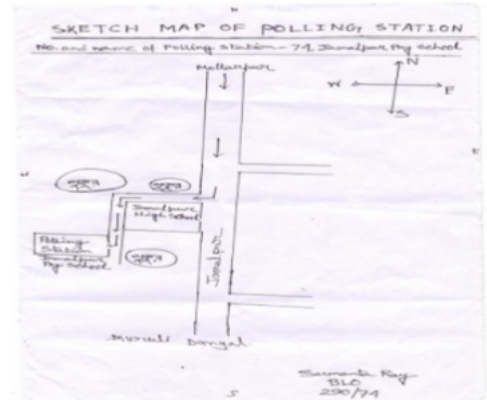

নির্বাচক নিবন্ধন আধিকারিকের স্বাক্ষর

Nazri Naksha

Google Map View

Polling Station Building Front View

Polling Station Front View

Cad View

Key MAP View

1 নাম : পিউ রায় স্বামীর নাম: সুমন্ত রায় বাড়ির নং : n0181 বয়স : 43 লিঙ্গ : মহিলা	LPP2193472 ফটো উপলব্ধ	2 নাম : মুরলী কিস্কু পিতার নাম: মঙ্গলা কিস্কু বাড়ির নং : n0002 বয়স : 56 লিঙ্গ : পুরুষ	WB/41/290/057560 ফটো উপলব্ধ	3 নাম : সুরচ কিস্কু স্বামীর নাম: মুরালী কিস্কু বাড়ির নং : n0002 বয়স : 42 লিঙ্গ : মহিলা	LPP1981133 ফটো উপলব্ধ
4 নাম : রাম কিস্কু পিতার নাম: মৌড়ল কিস্কু বাড়ির নং : n0001 বয়স : 34 লিঙ্গ : পুরুষ	RSR1440940 ফটো উপলব্ধ	5 নাম : পালি হাঁসদা পিতার নাম: মিত্তি হেমব্রম বাড়ির নং : n0001 বয়স : 40 লিঙ্গ : মহিলা	RSR1279744 ফটো উপলব্ধ	6 নাম : মালতি কিস্কু স্বামীর নাম: মৌড়ল কিস্কু বাড়ির নং : n0173 বয়স : 51 লিঙ্গ : মহিলা	WB/41/290/057340 ফটো উপলব্ধ
7 নাম : বৈদ্যনাথ কিস্কু পিতার নাম: মৌড়ল কিস্কু বাড়ির নং : n0173 বয়স : 41 লিঙ্গ : পুরুষ	LPP1981141 ফটো উপলব্ধ	8 নাম : চাপু কিস্কু স্বামীর নাম: বৈদ্যনাথ কিস্কু বাড়ির নং : n0173 বয়স : 35 লিঙ্গ : মহিলা	RSR1280387 ফটো উপলব্ধ	9 নাম : বিশ্বনাথ কিস্কু মায়ের নাম: মালতী কিস্কু বাড়ির নং : n0173 বয়স : 30 লিঙ্গ : পুরুষ	RSR1535178 ফটো উপলব্ধ
10 নাম : জ্যোতিনী কিস্কু স্বামীর নাম: বিশ্বনাথ কিস্কু বাড়ির নং : এন0027 বয়স : 24 লিঙ্গ : মহিলা	RSR2283208 ফটো উপলব্ধ	11 নাম : মুঙ্গলি কিস্কু স্বামীর নাম: জনার্দন কিস্কু বাড়ির নং : এন0083 বয়স : 23 লিঙ্গ : মহিলা	RSR2283232 ফটো উপলব্ধ	12 নাম : জনার্দন কিস্কু পিতার নাম: মুরলী কিস্কু বাড়ির নং : এন0002 বয়স : 25 লিঙ্গ : পুরুষ	RSR2283091 ফটো উপলব্ধ
13 নাম : পরেশ ঘোষ পিতার নাম: কৃষ্ণকর ঘোষ বাড়ির নং : নং0000 বয়স : 64 লিঙ্গ : পুরুষ	RSR1880707 ফটো উপলব্ধ	14 নাম : অনিতা চৌধুরী স্বামীর নাম: অধীর কুমার চৌধুরী বাড়ির নং : n0128 বয়স : 63 লিঙ্গ : মহিলা	RSR2241289 ফটো উপলব্ধ	15 নাম : মৌমিকা চৌধুরী পিতার নাম: সমীর কুমার চৌধুরী বাড়ির নং : এন0000 বয়স : 22 লিঙ্গ : মহিলা	RSR2215002 ফটো উপলব্ধ
16 নাম : সোনালী রায় চৌধুরী পিতার নাম: অনিল রায় চৌধুরী বাড়ির নং : এন000 বয়স : 44 লিঙ্গ : মহিলা	UVL1405422 ফটো উপলব্ধ	17 নাম : নিরুপমা রায় চৌধুরী স্বামীর নাম: আদিত্য কুমার রায় চৌধুরী বাড়ির নং : n0017 বয়স : 89 লিঙ্গ : মহিলা	RSR2306728 ফটো উপলব্ধ	18 নাম : স্বপ্ন কুমার চৌধুরী পিতার নাম: আদিত্য কুমার চৌধুরী বাড়ির নং : n0020 বয়স : 66 লিঙ্গ : পুরুষ	RSR1995513 ফটো উপলব্ধ
19 নাম : সুবীর রায় চৌধুরী পিতার নাম: আদিত্য রায় চৌধুরী বাড়ির নং : n0017 বয়স : 58 লিঙ্গ : পুরুষ	RSR2306702 ফটো উপলব্ধ	20 নাম : পুতল রায় চৌধুরী স্বামীর নাম: সুবীর রায় চৌধুরী বাড়ির নং : n0017 বয়স : 56 লিঙ্গ : মহিলা	RSR1995331 ফটো উপলব্ধ	21 নাম : প্রীতম রায় চৌধুরী পিতার নাম: সুবীর রায় চৌধুরী বাড়ির নং : N0017 বয়স : 24 লিঙ্গ : মহিলা	RSR2010361 ফটো উপলব্ধ
22 নাম : সৌমিকা চৌধুরী পিতার নাম: সমীর কুমার চৌধুরী বাড়ির নং : N0392 বয়স : 24 লিঙ্গ : মহিলা	RSR2010726 ফটো উপলব্ধ	23 নাম : সৌমেন চৌধুরী পিতার নাম: অসিত চৌধুরী বাড়ির নং : n0003 বয়স : 44 লিঙ্গ : পুরুষ	LPP1323310 ফটো উপলব্ধ	24 নাম : অধীর কুমার চৌধুরী পিতার নাম: অসিত চৌধুরী বাড়ির নং : n0128 বয়স : 70 লিঙ্গ : পুরুষ	RSR2241271 ফটো উপলব্ধ
25 নাম : পিয়ালী সরকার (চৌধুরী) পিতার নাম: দীপ চৌধুরী বাড়ির নং : n0020 বয়স : 31 লিঙ্গ : মহিলা	RSR1689454 ফটো উপলব্ধ	26 নাম : দীপ চৌধুরী পিতার নাম: স্বপ্ন কুমার চৌধুরী বাড়ির নং : n0020 বয়স : 33 লিঙ্গ : পুরুষ	RSR1280254 ফটো উপলব্ধ	27 নাম : সুদীপ্ত রায় চৌধুরী পিতার নাম: অনিল রায় চৌধুরী বাড়ির নং : n0018 বয়স : 38 লিঙ্গ : পুরুষ	LPP2350098 ফটো উপলব্ধ
28 নাম : রত্না চৌধুরী স্বামীর নাম: সমীর কুমার চৌধুরী বাড়ির নং : n0017 বয়স : 59 লিঙ্গ : মহিলা	LPP1981208 ফটো উপলব্ধ	29 নাম : সমীর কুমার চৌধুরী পিতার নাম: আদিত্য চৌধুরী বাড়ির নং : n0017 বয়স : 64 লিঙ্গ : পুরুষ	WB/41/290/057006 ফটো উপলব্ধ	30 নাম : অসিত কুমার চৌধুরী পিতার নাম: হরিপদ চৌধুরী বাড়ির নং : n0003 বয়স : 79 লিঙ্গ : পুরুষ	LPP1981190 ফটো উপলব্ধ