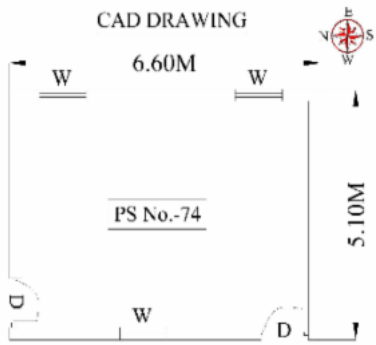

নির্বাচক নিবন্ধন আধিকারিকের স্বাক্ষর

Nazri Naksha

Google Map View

Polling Station Building Front View

Polling Station Front View

Cad View

Key MAP View

1 নাম : পিউ রায় স্বামীর নাম: সুমন্ত রায় বাড়ির নং : n0181 বয়স : 43 লিঙ্গ : মহিলা	LPP2193472 ফটো উপলব্ধ	2 নাম : মুরলী কিস্কু পিতার নাম: মঙ্গলা কিস্কু বাড়ির নং : n0002 বয়স : 56 লিঙ্গ : পুরুষ	WB/41/290/057560 ফটো উপলব্ধ	3 নাম : সুরচ কিস্কু স্বামীর নাম: মুরালী কিস্কু বাড়ির নং : n0002 বয়স : 42 লিঙ্গ : মহিলা	LPP1981133 ফটো উপলব্ধ
4 নাম : রাম কিস্কু পিতার নাম: মৌড়ল কিস্কু বাড়ির নং : n0001 বয়স : 34 লিঙ্গ : পুরুষ	RSR1440940 ফটো উপলব্ধ	5 নাম : পালি হাঁসদা পিতার নাম: মিত্তি হেমব্রম বাড়ির নং : n0001 বয়স : 40 লিঙ্গ : মহিলা	RSR1279744 ফটো উপলব্ধ	6 নাম : মালতি কিস্কু স্বামীর নাম: মৌড়ল কিস্কু বাড়ির নং : n0173 বয়স : 51 লিঙ্গ : মহিলা	WB/41/290/057340 ফটো উপলব্ধ
7 নাম : বৈদ্যনাথ কিস্কু পিতার নাম: মৌড়ল কিস্কু বাড়ির নং : n0173 বয়স : 41 লিঙ্গ : পুরুষ	LPP1981141 ফটো উপলব্ধ	8 নাম : চাপু কিস্কু স্বামীর নাম: বৈদ্যনাথ কিস্কু বাড়ির নং : n0173 বয়স : 35 লিঙ্গ : মহিলা	RSR1280387 ফটো উপলব্ধ	9 নাম : বিশ্বনাথ কিস্কু মায়ের নাম: মালতী কিস্কু বাড়ির নং : n0173 বয়স : 30 লিঙ্গ : পুরুষ	RSR1535178 ফটো উপলব্ধ
10 নাম : জ্যোতিনী কিস্কু স্বামীর নাম: বিশ্বনাথ কিস্কু বাড়ির নং : এন0027 বয়স : 24 লিঙ্গ : মহিলা	RSR2283208 ফটো উপলব্ধ	11 নাম : মুঙ্গলি কিস্কু স্বামীর নাম: জনার্দন কিস্কু বাড়ির নং : এন0083 বয়স : 23 লিঙ্গ : মহিলা	RSR2283232 ফটো উপলব্ধ	12 নাম : জনার্দন কিস্কু পিতার নাম: মুরলী কিস্কু বাড়ির নং : এন0002 বয়স : 25 লিঙ্গ : পুরুষ	RSR2283091 ফটো উপলব্ধ
13 নাম : পরেশ ঘোষ পিতার নাম: কৃষ্ণকর ঘোষ বাড়ির নং : নং0000 বয়স : 64 লিঙ্গ : পুরুষ	RSR1880707 ফটো উপলব্ধ	14 নাম : অনিতা চৌধুরী স্বামীর নাম: অধীর কুমার চৌধুরী বাড়ির নং : n0128 বয়স : 63 লিঙ্গ : মহিলা	RSR2241289 ফটো উপলব্ধ	15 নাম : মৌমিকা চৌধুরী পিতার নাম: সমীর কুমার চৌধুরী বাড়ির নং : এন0000 বয়স : 22 লিঙ্গ : মহিলা	RSR2215002 ফটো উপলব্ধ
16 নাম : সোনালী রায় চৌধুরী পিতার নাম: অনিল রায় চৌধুরী বাড়ির নং : এন000 বয়স : 44 লিঙ্গ : মহিলা	UVL1405422 ফটো উপলব্ধ	17 নাম : নিরুপমা রায় চৌধুরী স্বামীর নাম: আদিত্য কুমার রায় চৌধুরী বাড়ির নং : n0017 বয়স : 89 লিঙ্গ : মহিলা	RSR2306728 ফটো উপলব্ধ	18 নাম : স্বপ্ন কুমার চৌধুরী পিতার নাম: আদিত্য কুমার চৌধুরী বাড়ির নং : n0020 বয়স : 66 লিঙ্গ : পুরুষ	RSR1995513 ফটো উপলব্ধ
19 নাম : সুবীর রায় চৌধুরী পিতার নাম: আদিত্য রায় চৌধুরী বাড়ির নং : n0017 বয়স : 58 লিঙ্গ : পুরুষ	RSR2306702 ফটো উপলব্ধ	20 নাম : পুতল রায় চৌধুরী স্বামীর নাম: সুবীর রায় চৌধুরী বাড়ির নং : n0017 বয়স : 56 লিঙ্গ : মহিলা	RSR1995331 ফটো উপলব্ধ	21 নাম : প্রীতম রায় চৌধুরী পিতার নাম: সুবীর রায় চৌধুরী বাড়ির নং : N0017 বয়স : 24 লিঙ্গ : মহিলা	RSR2010361 ফটো উপলব্ধ
22 নাম : সৌমিকা চৌধুরী পিতার নাম: সমীর কুমার চৌধুরী বাড়ির নং : N0392 বয়স : 24 লিঙ্গ : মহিলা	RSR2010726 ফটো উপলব্ধ	23 নাম : সৌমেন চৌধুরী পিতার নাম: অসিত চৌধুরী বাড়ির নং : n0003 বয়স : 44 লিঙ্গ : পুরুষ	LPP1323310 ফটো উপলব্ধ	24 নাম : অধীর কুমার চৌধুরী পিতার নাম: অসিত চৌধুরী বাড়ির নং : n0128 বয়স : 70 লিঙ্গ : পুরুষ	RSR2241271 ফটো উপলব্ধ
25 নাম : পিয়ালী সরকার (চৌধুরী) পিতার নাম: দীপ চৌধুরী বাড়ির নং : n0020 বয়স : 31 লিঙ্গ : মহিলা	RSR1689454 ফটো উপলব্ধ	26 নাম : দীপ চৌধুরী পিতার নাম: স্বপ্ন কুমার চৌধুরী বাড়ির নং : n0020 বয়স : 33 লিঙ্গ : পুরুষ	RSR1280254 ফটো উপলব্ধ	27 নাম : সুদীপ্ত রায় চৌধুরী পিতার নাম: অনিল রায় চৌধুরী বাড়ির নং : n0018 বয়স : 38 লিঙ্গ : পুরুষ	LPP2350098 ফটো উপলব্ধ
28 নাম : রত্না চৌধুরী স্বামীর নাম: সমীর কুমার চৌধুরী বাড়ির নং : n0017 বয়স : 59 লিঙ্গ : মহিলা	LPP1981208 ফটো উপলব্ধ	29 নাম : সমীর কুমার চৌধুরী পিতার নাম: আদিত্য চৌধুরী বাড়ির নং : n0017 বয়স : 64 লিঙ্গ : পুরুষ	WB/41/290/057006 ফটো উপলব্ধ	30 নাম : অসিত কুমার চৌধুরী পিতার নাম: হরিপদ চৌধুরী বাড়ির নং : n0003 বয়স : 79 লিঙ্গ : পুরুষ	LPP1981190 ফটো উপলব্ধ