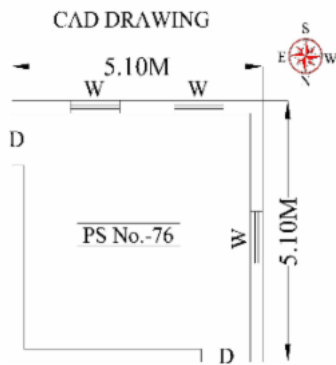

নির্বাচক নিবন্ধন আধিকারিকের স্বাক্ষর

Nazri Naksha

Google Map View

Polling Station Building Front View

Polling Station Front View

Cad View

Key MAP View

| | | | | | |
|---|--------------------------------|--|--------------------------------|---|--------------------------------|
| 1 নাম : কুইন ভট্টাচার্য স্বামীর নাম: জ্যোতির্ময় চ্যাটার্জী বাড়ির নং : n0138 বয়স : 39 লিঙ্গ : মহিলা | CBF2711695 ফটো উপলব্ধ | 2 নাম : মৃণ্ময় চক্রবর্তী পিতার নাম: হররাম চক্রবর্তী বাড়ির নং : n0002 বয়স : 34 লিঙ্গ : পুরুষ | RSR1280874 ফটো উপলব্ধ | 3 নাম : তন্ময় চক্রবর্তী পিতার নাম: হররাম চক্রবর্তী বাড়ির নং : n0002 বয়স : 39 লিঙ্গ : পুরুষ | RSR0312595 ফটো উপলব্ধ |
| 4 নাম : চিন্ময় চক্রবর্তী পিতার নাম: হররাম চক্রবর্তী বাড়ির নং : n0002 বয়স : 40 লিঙ্গ : পুরুষ | LPP2350551 ফটো উপলব্ধ | 5 নাম : সনাতন চক্রবর্তী পিতার নাম: ব্রজগোপাল চক্রবর্তী বাড়ির নং : n0002 বয়স : 49 লিঙ্গ : পুরুষ | RSR1535665 ফটো উপলব্ধ | 6 নাম : সবিতা চক্রবর্তী স্বামীর নাম: হররাম চক্রবর্তী বাড়ির নং : n0002 বয়স : 61 লিঙ্গ : মহিলা | WB/41/290/063222 ফটো উপলব্ধ |
| 7 নাম : হররাম চক্রবর্তী পিতার নাম: ননীগোপাল চক্রবর্তী বাড়ির নং : n0002 বয়স : 66 লিঙ্গ : পুরুষ | WB/41/290/063064 ফটো উপলব্ধ | 8 নাম : অশোকা চক্রবর্তী স্বামীর নাম: রামনারায়ণ চক্রবর্তী বাড়ির নং : n0001 বয়স : 57 লিঙ্গ : মহিলা | WB/41/290/063100 ফটো উপলব্ধ | 9 নাম : রামনারায়ণ চক্রবর্তী পিতার নাম: ননীগোপাল চক্রবর্তী বাড়ির নং : n0001 বয়স : 62 লিঙ্গ : পুরুষ | WB/41/290/063119 ফটো উপলব্ধ |
| 10 নাম : প্রিয়া রায় চ্যাটার্জী স্বামীর নাম: কালীশরন চ্যাটার্জী বাড়ির নং : এন0010 বয়স : 23 লিঙ্গ : মহিলা | RSR2283687 ফটো উপলব্ধ | 11 নাম : কৃপাময়ী চট্টোপাধ্যায় স্বামীর নাম: নকুল চট্টোপাধ্যায় বাড়ির নং : n0010 বয়স : 59 লিঙ্গ : মহিলা | WB/41/290/063010 ফটো উপলব্ধ | 12 নাম : মনিকা চ্যাটার্জী স্বামীর নাম: দুর্গা চ্যাটার্জী বাড়ির নং : n0010 বয়স : 50 লিঙ্গ : মহিলা | RSR1183987 ফটো উপলব্ধ |
| 13 নাম : বাপ্পা চ্যাটার্জী মায়ের নাম: মনিকা চ্যাটার্জী বাড়ির নং : n0010 বয়স : 34 লিঙ্গ : পুরুষ | RSR1280866 ফটো উপলব্ধ | 14 নাম : জ্যোতির্ময় চ্যাটার্জী পিতার নাম: গঙ্গাচরণ চ্যাটার্জী বাড়ির নং : n0009 বয়স : 41 লিঙ্গ : পুরুষ | LPP1932169 ফটো উপলব্ধ | 15 নাম : চায়না চ্যাটার্জী স্বামীর নাম: গঙ্গাচরণ চট্টোপাধ্যায় বাড়ির নং : n0009 বয়স : 69 লিঙ্গ : মহিলা | RSR1988559 ফটো উপলব্ধ |
| 16 নাম : কৃষ্ণা চট্টোপাধ্যায় স্বামীর নাম: অমল শিব চট্টোপাধ্যায় বাড়ির নং : n0006 বয়স : 63 লিঙ্গ : মহিলা | WB/41/290/063007 ফটো উপলব্ধ | 17 নাম : ফাল্গুনী চ্যাটার্জী স্বামীর নাম: পুলক চ্যাটার্জী বাড়ির নং : n0005 বয়স : 38 লিঙ্গ : মহিলা | RSR1184035 ফটো উপলব্ধ | 18 নাম : লক্ষ্মী চট্টোপাধ্যায় স্বামীর নাম: বিমলশিব চট্টোপাধ্যায় বাড়ির নং : n0005 বয়স : 68 লিঙ্গ : মহিলা | WB/41/290/063244 ফটো উপলব্ধ |
| 19 নাম : পুলক চট্টোপাধ্যায় পিতার নাম: বিমল শিব চট্টোপাধ্যায় বাড়ির নং : n0005 বয়স : 46 লিঙ্গ : পুরুষ | LPP1342567 ফটো উপলব্ধ | 20 নাম : গঙ্গাচরণ চট্টোপাধ্যায় পিতার নাম: অম্বিকা চট্টোপাধ্যায় বাড়ির নং : n0009 বয়স : 79 লিঙ্গ : পুরুষ | WB/41/290/063121 ফটো উপলব্ধ | 21 নাম : তিলক চ্যাটার্জী পিতার নাম: অমল শিব চ্যাটার্জী বাড়ির নং : n0006 বয়স : 37 লিঙ্গ : পুরুষ | LPP2350577 ফটো উপলব্ধ |
| 22 নাম : অলোক চ্যাটার্জী পিতার নাম: অমল শিব চ্যাটার্জী বাড়ির নং : n0006 বয়স : 41 লিঙ্গ : পুরুষ | LPP1982867 ফটো উপলব্ধ | 23 নাম : কালিশরন চ্যাটার্জী পিতার নাম: রনিভূষণ চ্যাটার্জী বাড়ির নং : n0010 বয়স : 39 লিঙ্গ : পুরুষ | RSR1183995 ফটো উপলব্ধ | 24 নাম : ত্রিপরনা চ্যাটার্জী পিতার নাম: আশীষ কুমার চ্যাটার্জী বাড়ির নং : n0033 বয়স : 25 লিঙ্গ : মহিলা | RSR1881291 ফটো উপলব্ধ |
| 25 নাম : স্মিতিরেখা চ্যাটার্জী স্বামীর নাম: প্রণব কুমার চট্টোপাধ্যায় বাড়ির নং : n0034 বয়স : 74 লিঙ্গ : মহিলা | CBF2617686 ফটো উপলব্ধ | 26 নাম : আশীষকুমার চ্যাটার্জী পিতার নাম: প্রনব চ্যাটার্জী বাড়ির নং : n0012 বয়স : 54 লিঙ্গ : পুরুষ | WB/41/290/063321 ফটো উপলব্ধ | 27 নাম : সীমা চ্যাটার্জী স্বামীর নাম: উজ্জলশিব চ্যাটার্জী বাড়ির নং : n0007 বয়স : 51 লিঙ্গ : মহিলা | LPP1982875 ফটো উপলব্ধ |
| 28 নাম : প্রণব কুমার চ্যাটার্জী পিতার নাম: দেবীপদ চ্যাটার্জী বাড়ির নং : n0033 বয়স : 78 লিঙ্গ : পুরুষ | CBF2617678 ফটো উপলব্ধ | 29 নাম : মাধবী চ্যাটার্জী স্বামীর নাম: কালীসাবন চট্টোপাধ্যায় বাড়ির নং : n0028 বয়স : 64 লিঙ্গ : মহিলা | LPP1725357 ফটো উপলব্ধ | 30 নাম : কালীসাবন চ্যাটার্জী পিতার নাম: সত্যনারায়ণ চট্টোপাধ্যায় বাড়ির নং : n0028 বয়স : 76 লিঙ্গ : পুরুষ | RSR2317758 ফটো উপলব্ধ |