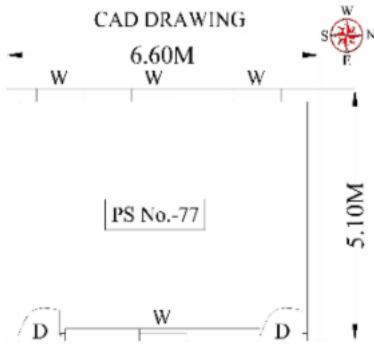

নির্বাচক নিবন্ধন আধিকারিকের স্বাক্ষর

Nazri Naksha

Google Map View

Polling Station Building Front View

Polling Station Front View

Cad View

Key MAP View

1 নাম : স্বামী চৈতন্যানন্দ সরস্বতী পিতার নাম: স্বামী সদানন্দ সরস্বতী বাড়ির নং : n0184 বয়স : 77 লিঙ্গ : পুরুষ	LPP2405850 ফটো উপলব্ধ	2 নাম : সমীর সাঁতরা পিতার নাম: বিশ্বনাথ সাঁতরা বাড়ির নং : n0141 বয়স : 36 লিঙ্গ : পুরুষ	RSR1624741 ফটো উপলব্ধ	3 নাম : সঞ্জয় কুমার লেট পিতার নাম: প্রমথ লেট বাড়ির নং : n0141 বয়স : 38 লিঙ্গ : পুরুষ	RSR1107887 ফটো উপলব্ধ
4 নাম : অর্চনা লেট পিতার নাম: সনৎ লেট বাড়ির নং : n0141 বয়স : 37 লিঙ্গ : মহিলা	RSR0317677 ফটো উপলব্ধ	5 নাম : অর্চনা লেট (সাঁতরা) স্বামীর নাম: সমীর সাঁতরা বাড়ির নং : n0141 বয়স : 34 লিঙ্গ : মহিলা	RSR1624709 ফটো উপলব্ধ	6 নাম : মুনমুন লেট স্বামীর নাম: সঞ্জয় লেট বাড়ির নং : n0141 বয়স : 32 লিঙ্গ : মহিলা	RSR1362342 ফটো উপলব্ধ
7 নাম : ভারতী পাল স্বামীর নাম: কালিসাধন পাল বাড়ির নং : n0259 বয়স : 42 লিঙ্গ : মহিলা	LPP2350833 ফটো উপলব্ধ	8 নাম : রুমকি লেট স্বামীর নাম: অভিজিৎ লেট বাড়ির নং : এন0074 বয়স : 21 লিঙ্গ : মহিলা	RSR2300309 ফটো উপলব্ধ	9 নাম : আরতী পাল স্বামীর নাম: হরিসাধন পাল বাড়ির নং : n0260 বয়স : 45 লিঙ্গ : মহিলা	LPP2350858 ফটো উপলব্ধ
10 নাম : অভিজিৎ লেট পিতার নাম: পবন লেট বাড়ির নং : N0074 বয়স : 25 লিঙ্গ : পুরুষ	RSR2012573 ফটো উপলব্ধ	11 নাম : ঋক লেট মায়ের নাম: অর্চনা লেট বাড়ির নং : এন0141 বয়স : 21 লিঙ্গ : পুরুষ	RSR2252880 ফটো উপলব্ধ	12 নাম : মিশন কুমার প্রামানিক পিতার নাম: শ্যামাপদ প্রামানিক বাড়ির নং : n0024 বয়স : 57 লিঙ্গ : পুরুষ	RSR1983279 ফটো উপলব্ধ
13 নাম : সুখেন প্রামানিক পিতার নাম: মিলন কুমার প্রামানিক বাড়ির নং : n0024 বয়স : 35 লিঙ্গ : পুরুষ	RSR1184381 ফটো উপলব্ধ	14 নাম : মিলন কুমার প্রামানিক পিতার নাম: শ্যামাপদ বাড়ির নং : n0024 বয়স : 65 লিঙ্গ : পুরুষ	RSR1983287 ফটো উপলব্ধ	15 নাম : চায়না প্রামানিক স্বামীর নাম: মিলন কুমার প্রামানিক বাড়ির নং : n0024 বয়স : 61 লিঙ্গ : মহিলা	RSR1983303 ফটো উপলব্ধ
16 নাম : বেবী প্রামানিক (লেট) স্বামীর নাম: অভিজিৎ লেট বাড়ির নং : n0024 বয়স : 33 লিঙ্গ : মহিলা	RSR1362086 ফটো উপলব্ধ	17 নাম : বেবী ভান্ডারী(প্রামানিক) স্বামীর নাম: সুখেন প্রামানিক বাড়ির নং : n0024 বয়স : 31 লিঙ্গ : মহিলা	RSR1441856 ফটো উপলব্ধ	18 নাম : খুকুমনি কিস্কু স্বামীর নাম: উদয় কিস্কু বাড়ির নং : n0144 বয়স : 36 লিঙ্গ : মহিলা	RSR1281039 ফটো উপলব্ধ
19 নাম : ছোট চুরকী কিস্কু স্বামীর নাম: ভন্ডেশ্বর কিস্কু বাড়ির নং : n0144 বয়স : 57 লিঙ্গ : মহিলা	RSR0315606 ফটো উপলব্ধ	20 নাম : ভন্ডেশ্বর কিস্কু পিতার নাম: লারণা কিস্কু বাড়ির নং : n0144 বয়স : 68 লিঙ্গ : পুরুষ	WB/41/290/495108 ফটো উপলব্ধ	21 নাম : বাসন্তী কিস্কু স্বামীর নাম: সুনীল কিস্কু বাড়ির নং : n0129 বয়স : 33 লিঙ্গ : মহিলা	RSR1362235 ফটো উপলব্ধ
22 নাম : সুনীল কিস্কু পিতার নাম: বিনয় কিস্কু বাড়ির নং : n0129 বয়স : 34 লিঙ্গ : পুরুষ	RSR1281567 ফটো উপলব্ধ	23 নাম : দাসী কিস্কু স্বামীর নাম: বিনয় কিস্কু বাড়ির নং : n0129 বয়স : 66 লিঙ্গ : মহিলা	WB/41/290/066307 ফটো উপলব্ধ	24 নাম : গৌতম ব্যানার্জী পিতার নাম: নীরেন্দ্র নাথ ব্যানার্জী বাড়ির নং : n0006 বয়স : 65 লিঙ্গ : পুরুষ	LPP2212850 ফটো উপলব্ধ
25 নাম : বীণাপানি ব্যানার্জী স্বামীর নাম: গৌতম ব্যানার্জী বাড়ির নং : n0006 বয়স : 45 লিঙ্গ : মহিলা	LPP2212892 ফটো উপলব্ধ	26 নাম : পায়েল রায়গাঙ্গুলী স্বামীর নাম: গোলাপ রায় গাঙ্গুলী বাড়ির নং : এন0006 বয়স : 39 লিঙ্গ : মহিলা	ZHR2241263 ফটো উপলব্ধ	27 নাম : গোলাপ রায়গাঙ্গুলী পিতার নাম: মহাদেব গাঙ্গুলি বাড়ির নং : n0006 বয়স : 50 লিঙ্গ : পুরুষ	WB/41/290/066058 ফটো উপলব্ধ
28 নাম : নীলেশকুমার গোস্বামী পিতার নাম: সুধীর কুমার গোস্বামী বাড়ির নং : n0016 বয়স : 62 লিঙ্গ : পুরুষ	WB/41/290/066010 ফটো উপলব্ধ	29 নাম : শঙ্কর প্রসাদ গোস্বামী পিতার নাম: নীলেশ কুমার গোস্বামী বাড়ির নং : n0016 বয়স : 29 লিঙ্গ : পুরুষ	RSR1624675 ফটো উপলব্ধ	30 নাম : মিতা গোস্বামী স্বামীর নাম: নীলেশ কুমার গোস্বামী বাড়ির নং : n0016 বয়স : 50 লিঙ্গ : মহিলা	WB/41/290/066003 ফটো উপলব্ধ