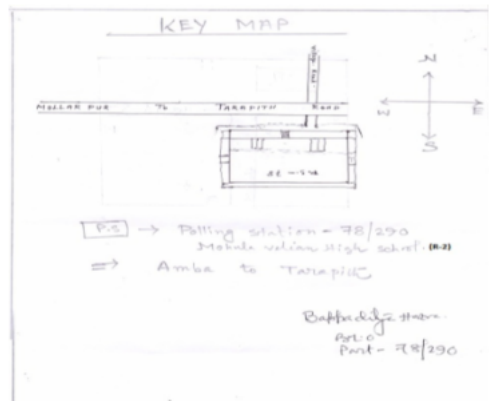

নির্বাচক নিবন্ধন আধিকারিকের স্বাক্ষর

Nazri Naksha

Google Map View

Polling Station Building Front View

Polling Station Front View

Cad View

Key MAP View

1 নাম : মিঠুন পাল পিতার নাম: রাজকুমার পাল বাড়ির নং : n0139 বয়স : 37 লিঙ্গ : পুরুষ	LPP2350726 ফটো উপলব্ধ	2 নাম : বিপ্লব গাঙ্গুলী পিতার নাম: উদয় কুমার গাঙ্গুলী বাড়ির নং : n0030 বয়স : 40 লিঙ্গ : পুরুষ	LPP2213098 ফটো উপলব্ধ	3 নাম : তাপস গাঙ্গুলী পিতার নাম: উর্মা শংকর গাঙ্গুলী বাড়ির নং : n0030 বয়স : 61 লিঙ্গ : পুরুষ	RSR1184969 ফটো উপলব্ধ
4 নাম : সংগ্রাম গাঙ্গুলী পিতার নাম: উদয় কুমার গাঙ্গুলী বাড়ির নং : n0030 বয়স : 35 লিঙ্গ : পুরুষ	RSR1107960 ফটো উপলব্ধ	5 নাম : সান্ত্বনা গাঙ্গুলী স্বামীর নাম: স্বর্গীয় তরুন কুমার গাঙ্গুলী বাড়ির নং : n0030 বয়স : 63 লিঙ্গ : মহিলা	RSR1983527 ফটো উপলব্ধ	6 নাম : সর্বেশ্বর ঘোষ পিতার নাম: সুপারি ঘোষ বাড়ির নং : এন0268 বয়স : 53 লিঙ্গ : পুরুষ	RSR2148872 ফটো উপলব্ধ
7 নাম : কোয়েল ঘোষাল স্বামীর নাম: বিষ্ণুরত ঘোষাল বাড়ির নং : n0037 বয়স : 35 লিঙ্গ : মহিলা	RSR1107986 ফটো উপলব্ধ	8 নাম : সুবিকাশ ঘোষাল পিতার নাম: দন্ডেশ্বর ঘোষাল বাড়ির নং : n0038 বয়স : 60 লিঙ্গ : পুরুষ	WB/41/290/075064 ফটো উপলব্ধ	9 নাম : জ্যোৎস্না ঘোষাল স্বামীর নাম: শ্যামল কুমার ঘোষাল বাড়ির নং : n0037 বয়স : 64 লিঙ্গ : মহিলা	WB/41/290/075217 ফটো উপলব্ধ
10 নাম : শ্যামল কুমার ঘোষাল পিতার নাম: কালিতারণ ঘোষাল বাড়ির নং : n0037 বয়স : 74 লিঙ্গ : পুরুষ	RSR1958172 ফটো উপলব্ধ	11 নাম : মায়্যা ঘোষাল স্বামীর নাম: অর্জুন্দ ঘোষাল বাড়ির নং : n0044 বয়স : 59 লিঙ্গ : মহিলা	RSR2180370 ফটো উপলব্ধ	12 নাম : গুণাশীষ ঘোষাল পিতার নাম: অর্জুন্দ ঘোষাল বাড়ির নং : n0044 বয়স : 31 লিঙ্গ : পুরুষ	RSR1441948 ফটো উপলব্ধ
13 নাম : শ্যামা রানি ঘোষাল স্বামীর নাম: মৃত অমলেন্দু ঘোষাল বাড়ির নং : 000 বয়স : 63 লিঙ্গ : মহিলা	RSR2239812 ফটো উপলব্ধ	14 নাম : বিষ্ণুরত ঘোষাল পিতার নাম: শ্যামল কুমার ঘোষাল বাড়ির নং : n0037 বয়স : 44 লিঙ্গ : পুরুষ	LPP1441344 ফটো উপলব্ধ	15 নাম : সুজাতা ঘোষাল স্বামীর নাম: সুবিকাশ ঘোষাল বাড়ির নং : n0038 বয়স : 50 লিঙ্গ : মহিলা	LPP1342757 ফটো উপলব্ধ
16 নাম : উৎপল ঘোষাল পিতার নাম: দুর্গাপদ ঘোষাল বাড়ির নং : n0038 বয়স : 53 লিঙ্গ : পুরুষ	RSR1604628 ফটো উপলব্ধ	17 নাম : অর্জুন্দ ঘোষাল পিতার নাম: প্রদ্যোৎ ঘোষাল বাড়ির নং : n0044 বয়স : 65 লিঙ্গ : পুরুষ	RSR2180438 ফটো উপলব্ধ	18 নাম : বিমলেন্দু ঘোষাল পিতার নাম: অনিল ঘোষাল বাড়ির নং : n0084 বয়স : 72 লিঙ্গ : পুরুষ	WB/41/290/075208 ফটো উপলব্ধ
19 নাম : শোভারানী ঘোষাল স্বামীর নাম: বিমলেন্দু ঘোষাল বাড়ির নং : n0084 বয়স : 67 লিঙ্গ : মহিলা	WB/41/290/075233 ফটো উপলব্ধ	20 নাম : সুপ্রিয় ঘোষাল পিতার নাম: সুবিকাশ ঘোষাল বাড়ির নং : n0151 বয়স : 27 লিঙ্গ : পুরুষ	RSR1763341 ফটো উপলব্ধ	21 নাম : মেরিসিতা পাল দাস স্বামীর নাম: কার্তিক চন্দ্র পাল বাড়ির নং : n0129 বয়স : 36 লিঙ্গ : মহিলা	RSR1108018 ফটো উপলব্ধ
22 নাম : তাপস কুমার দাস পিতার নাম: প্রেমমোশী দাস বাড়ির নং : n0129 বয়স : 62 লিঙ্গ : পুরুষ	LPP2270262 ফটো উপলব্ধ	23 নাম : মানসী দাস স্বামীর নাম: তাপস কুমার দাস বাড়ির নং : n0129 বয়স : 56 লিঙ্গ : মহিলা	LPP2270270 ফটো উপলব্ধ	24 নাম : মোহনলাল মন্ডল পিতার নাম: কানাই লাল মন্ডল বাড়ির নং : n0129 বয়স : 43 লিঙ্গ : পুরুষ	LPP1984384 ফটো উপলব্ধ
25 নাম : তামাল দে মায়ের নাম: সন্ধ্যা বাড়ির নং : n0033 বয়স : 42 লিঙ্গ : পুরুষ	LPP1984020 ফটো উপলব্ধ	26 নাম : রীতা দে স্বামীর নাম: তামাল দে বাড়ির নং : n0033 বয়স : 37 লিঙ্গ : মহিলা	RSR1442037 ফটো উপলব্ধ	27 নাম : বুদ্ধদেব ধীবর পিতার নাম: অজয় ধীবর বাড়ির নং : n0005 বয়স : 37 লিঙ্গ : পুরুষ	RSR0320192 ফটো উপলব্ধ
28 নাম : চিত্তামনি ধীবর স্বামীর নাম: ফড়িং ধীবর বাড়ির নং : n0007 বয়স : 61 লিঙ্গ : মহিলা	WB/41/290/075111 ফটো উপলব্ধ	29 নাম : সমীর ধীবর পিতার নাম: ফড়িং ধীবর বাড়ির নং : n0007 বয়স : 45 লিঙ্গ : পুরুষ	LPP1727502 ফটো উপলব্ধ	30 নাম : নীলিমা ধীবর স্বামীর নাম: সমীর ধীবর বাড়ির নং : n0007 বয়স : 43 লিঙ্গ : মহিলা	LPP1727742 ফটো উপলব্ধ