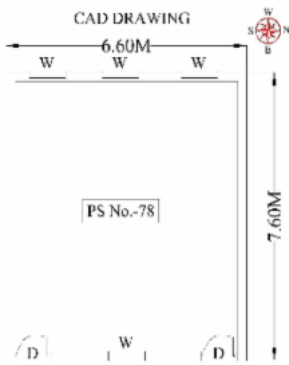

নির্বাচক নিবন্ধন আধিকারিকের স্বাক্ষর

Nazri Naksha

Google Map View

Polling Station Building Front View

Polling Station Front View

Cad View

Key MAP View

1 নাম : মিঠুন পাল পিতার নাম: রাজকুমার পাল বাড়ির নং : n0139 বয়স : 37 লিঙ্গ : পুরুষ	LPP2350726 ফটো উপলব্ধ	2 নাম : বিপ্লব গাঙ্গুলী পিতার নাম: উদয় কুমার গাঙ্গুলী বাড়ির নং : n0030 বয়স : 40 লিঙ্গ : পুরুষ	LPP2213098 ফটো উপলব্ধ	3 নাম : তাপস গাঙ্গুলী পিতার নাম: উর্মা শংকর গাঙ্গুলী বাড়ির নং : n0030 বয়স : 61 লিঙ্গ : পুরুষ	RSR1184969 ফটো উপলব্ধ
4 নাম : সংগ্রাম গাঙ্গুলী পিতার নাম: উদয় কুমার গাঙ্গুলী বাড়ির নং : n0030 বয়স : 35 লিঙ্গ : পুরুষ	RSR1107960 ফটো উপলব্ধ	5 নাম : সান্ত্বনা গাঙ্গুলী স্বামীর নাম: স্বর্গীয় তরুন কুমার গাঙ্গুলী বাড়ির নং : n0030 বয়স : 63 লিঙ্গ : মহিলা	RSR1983527 ফটো উপলব্ধ	6 নাম : সর্বেশ্বর ঘোষ পিতার নাম: সুপারি ঘোষ বাড়ির নং : এন0268 বয়স : 53 লিঙ্গ : পুরুষ	RSR2148872 ফটো উপলব্ধ
7 নাম : কোয়েল ঘোষাল স্বামীর নাম: বিষ্ণুরত ঘোষাল বাড়ির নং : n0037 বয়স : 35 লিঙ্গ : মহিলা	RSR1107986 ফটো উপলব্ধ	8 নাম : সুবিকাশ ঘোষাল পিতার নাম: দন্ডেশ্বর ঘোষাল বাড়ির নং : n0038 বয়স : 60 লিঙ্গ : পুরুষ	WB/41/290/075064 ফটো উপলব্ধ	9 নাম : জ্যোৎস্না ঘোষাল স্বামীর নাম: শ্যামল কুমার ঘোষাল বাড়ির নং : n0037 বয়স : 64 লিঙ্গ : মহিলা	WB/41/290/075217 ফটো উপলব্ধ
10 নাম : শ্যামল কুমার ঘোষাল পিতার নাম: কালিতারণ ঘোষাল বাড়ির নং : n0037 বয়স : 74 লিঙ্গ : পুরুষ	RSR1958172 ফটো উপলব্ধ	11 নাম : মায়্যা ঘোষাল স্বামীর নাম: অর্জুন্দ ঘোষাল বাড়ির নং : n0044 বয়স : 59 লিঙ্গ : মহিলা	RSR2180370 ফটো উপলব্ধ	12 নাম : গুণাশীষ ঘোষাল পিতার নাম: অর্জুন্দ ঘোষাল বাড়ির নং : n0044 বয়স : 31 লিঙ্গ : পুরুষ	RSR1441948 ফটো উপলব্ধ
13 নাম : শ্যামা রানি ঘোষাল স্বামীর নাম: মৃত অমলেন্দু ঘোষাল বাড়ির নং : 000 বয়স : 63 লিঙ্গ : মহিলা	RSR2239812 ফটো উপলব্ধ	14 নাম : বিষ্ণুরত ঘোষাল পিতার নাম: শ্যামল কুমার ঘোষাল বাড়ির নং : n0037 বয়স : 44 লিঙ্গ : পুরুষ	LPP1441344 ফটো উপলব্ধ	15 নাম : সুজাতা ঘোষাল স্বামীর নাম: সুবিকাশ ঘোষাল বাড়ির নং : n0038 বয়স : 50 লিঙ্গ : মহিলা	LPP1342757 ফটো উপলব্ধ
16 নাম : উৎপল ঘোষাল পিতার নাম: দুর্গাপদ ঘোষাল বাড়ির নং : n0038 বয়স : 53 লিঙ্গ : পুরুষ	RSR1604628 ফটো উপলব্ধ	17 নাম : অর্জুন্দ ঘোষাল পিতার নাম: প্রদ্যোৎ ঘোষাল বাড়ির নং : n0044 বয়স : 65 লিঙ্গ : পুরুষ	RSR2180438 ফটো উপলব্ধ	18 নাম : বিমলেন্দু ঘোষাল পিতার নাম: অনিল ঘোষাল বাড়ির নং : n0084 বয়স : 72 লিঙ্গ : পুরুষ	WB/41/290/075208 ফটো উপলব্ধ
19 নাম : শোভারানী ঘোষাল স্বামীর নাম: বিমলেন্দু ঘোষাল বাড়ির নং : n0084 বয়স : 67 লিঙ্গ : মহিলা	WB/41/290/075233 ফটো উপলব্ধ	20 নাম : সুপ্রিয় ঘোষাল পিতার নাম: সুবিকাশ ঘোষাল বাড়ির নং : n0151 বয়স : 27 লিঙ্গ : পুরুষ	RSR1763341 ফটো উপলব্ধ	21 নাম : মেরিসিতা পাল দাস স্বামীর নাম: কার্তিক চন্দ্র পাল বাড়ির নং : n0129 বয়স : 36 লিঙ্গ : মহিলা	RSR1108018 ফটো উপলব্ধ
22 নাম : তাপস কুমার দাস পিতার নাম: প্রেমমোশী দাস বাড়ির নং : n0129 বয়স : 62 লিঙ্গ : পুরুষ	LPP2270262 ফটো উপলব্ধ	23 নাম : মানসী দাস স্বামীর নাম: তাপস কুমার দাস বাড়ির নং : n0129 বয়স : 56 লিঙ্গ : মহিলা	LPP2270270 ফটো উপলব্ধ	24 নাম : মোহনলাল মন্ডল পিতার নাম: কানাই লাল মন্ডল বাড়ির নং : n0129 বয়স : 43 লিঙ্গ : পুরুষ	LPP1984384 ফটো উপলব্ধ
25 নাম : তামাল দে মায়ের নাম: সন্ধ্যা বাড়ির নং : n0033 বয়স : 42 লিঙ্গ : পুরুষ	LPP1984020 ফটো উপলব্ধ	26 নাম : রীতা দে স্বামীর নাম: তামাল দে বাড়ির নং : n0033 বয়স : 37 লিঙ্গ : মহিলা	RSR1442037 ফটো উপলব্ধ	27 নাম : বুদ্ধদেব ধীবর পিতার নাম: অজয় ধীবর বাড়ির নং : n0005 বয়স : 37 লিঙ্গ : পুরুষ	RSR0320192 ফটো উপলব্ধ
28 নাম : চিত্তামনি ধীবর স্বামীর নাম: ফড়িং ধীবর বাড়ির নং : n0007 বয়স : 61 লিঙ্গ : মহিলা	WB/41/290/075111 ফটো উপলব্ধ	29 নাম : সমীর ধীবর পিতার নাম: ফড়িং ধীবর বাড়ির নং : n0007 বয়স : 45 লিঙ্গ : পুরুষ	LPP1727502 ফটো উপলব্ধ	30 নাম : নীলিমা ধীবর স্বামীর নাম: সমীর ধীবর বাড়ির নং : n0007 বয়স : 43 লিঙ্গ : মহিলা	LPP1727742 ফটো উপলব্ধ