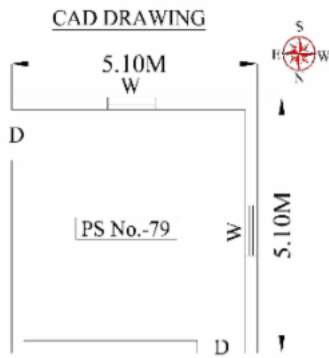

নির্বাচক নিবন্ধন আধিকারিকের স্বাক্ষর

Nazri Naksha

Google Map View

Polling Station Building Front View

Polling Station Front View

Cad View

Key MAP View

1 নাম : রনি সানা (বারুই) স্বামীর নাম: সুরেশ সানা বাড়ির নং : n0006 বয়স : 34 লিঙ্গ : মহিলা	RSR1281666 ফটো উপলব্ধ	2 নাম : সুরেশ সানা পিতার নাম: নকুল সানা বাড়ির নং : n0006 বয়স : 41 লিঙ্গ : পুরুষ	RSR1108356 ফটো উপলব্ধ	3 নাম : সনো মার্ভি (হাঁসদা) স্বামীর নাম: আনন মার্ভি বাড়ির নং : n0005 বয়স : 42 লিঙ্গ : মহিলা	RSR1108323 ফটো উপলব্ধ
4 নাম : মুনি হেমব্রম মায়ের নাম: চুনি হেমব্রম বাড়ির নং : n0004 বয়স : 37 লিঙ্গ : মহিলা	RSR1108299 ফটো উপলব্ধ	5 নাম : দিদিমনি মার্ভি স্বামীর নাম: তেল মার্ভি বাড়ির নং : n0003 বয়স : 38 লিঙ্গ : মহিলা	RSR1442086 ফটো উপলব্ধ	6 নাম : তেল মার্ভি পিতার নাম: সোম মার্ভি বাড়ির নং : n0003 বয়স : 42 লিঙ্গ : পুরুষ	RSR1108182 ফটো উপলব্ধ
7 নাম : সঞ্জয় মার্ভি পিতার নাম: তেল মার্ভি বাড়ির নং : এন0003 বয়স : 22 লিঙ্গ : পুরুষ	RSR2349041 ফটো উপলব্ধ	8 নাম : পিণ্টু মণ্ডল পিতার নাম: ভীম মণ্ডল বাড়ির নং : n0001 বয়স : 36 লিঙ্গ : পুরুষ	RSR1108166 ফটো উপলব্ধ	9 নাম : নোটন লেট পিতার নাম: বুদ্ধদেব লেট বাড়ির নং : n0055 বয়স : 40 লিঙ্গ : পুরুষ	RSR1108265 ফটো উপলব্ধ
10 নাম : সনৎ মুরমু মায়ের নাম: মুখি মুরমু বাড়ির নং : n0023 বয়স : 38 লিঙ্গ : পুরুষ	LPP2351021 ফটো উপলব্ধ	11 নাম : গীতা দত্ত স্বামীর নাম: হরিপদ দত্ত বাড়ির নং : n0130 বয়স : 82 লিঙ্গ : মহিলা	RSR1108208 ফটো উপলব্ধ	12 নাম : নিরোধচন্দ্র বারুই পিতার নাম: মহেন্দ্র বারুই বাড়ির নং : n0130 বয়স : 59 লিঙ্গ : পুরুষ	RSR2393890 ফটো উপলব্ধ
13 নাম : জ্যোৎস্না বারুই স্বামীর নাম: নিরোধচন্দ্র বারুই বাড়ির নং : n0130 বয়স : 55 লিঙ্গ : মহিলা	WB/41/290/069058 ফটো উপলব্ধ	14 নাম : তনুশ্রী রায় স্বামীর নাম: বিমল রায় বাড়ির নং : n0005 বয়স : 36 লিঙ্গ : মহিলা	RSR1108364 ফটো উপলব্ধ	15 নাম : মৌসুমী মণ্ডল স্বামীর নাম: সুমন্ত বারুই বাড়ির নং : এন0130 বয়স : 31 লিঙ্গ : মহিলা	RSR1531268 ফটো উপলব্ধ
16 নাম : সুমন্ত বারুই পিতার নাম: নিরোধ চন্দ্র বারুই বাড়ির নং : n0130 বয়স : 38 লিঙ্গ : পুরুষ	LPP2351153 ফটো উপলব্ধ	17 নাম : রেণু মণ্ডল স্বামীর নাম: পিণ্টু মণ্ডল বাড়ির নং : n0001 বয়স : 29 লিঙ্গ : মহিলা	RSR1690965 ফটো উপলব্ধ	18 নাম : পার্বতী চুড়(মুরমু) স্বামীর নাম: সনৎ মুরমু বাড়ির নং : n0023 বয়স : 30 লিঙ্গ : মহিলা	RSR1691005 ফটো উপলব্ধ
19 নাম : রমেশ অধিকারী পিতার নাম: নিরঞ্জন অধিকারী বাড়ির নং : N0014 বয়স : 24 লিঙ্গ : পুরুষ	RSR2013894 ফটো উপলব্ধ	20 নাম : সন্দিপা অধিকারী স্বামীর নাম: নিরঞ্জন অধিকারী বাড়ির নং : n0014 বয়স : 42 লিঙ্গ : মহিলা	RSR0323139 ফটো উপলব্ধ	21 নাম : নিরঞ্জন অধিকারী পিতার নাম: নিরোদ চন্দ্র অধিকারী বাড়ির নং : n0014 বয়স : 46 লিঙ্গ : পুরুষ	LPP1450790 ফটো উপলব্ধ
22 নাম : রোকই কিস্কু পিতার নাম: চুরকা কিস্কু বাড়ির নং : n0169 বয়স : 52 লিঙ্গ : পুরুষ	LPP1343961 ফটো উপলব্ধ	23 নাম : ছিত্তে কিস্কু স্বামীর নাম: কানাই কিস্কু বাড়ির নং : n0168 বয়স : 83 লিঙ্গ : মহিলা	WB/41/290/069321 ফটো উপলব্ধ	24 নাম : সনমামী কিস্কু স্বামীর নাম: দেবীলাল কিস্কু বাড়ির নং : n0167 বয়স : 60 লিঙ্গ : মহিলা	WB/41/290/069173 ফটো উপলব্ধ
25 নাম : ফুলমনি কিস্কু (সরেন) স্বামীর নাম: জগু কিস্কু বাড়ির নং : n0016 বয়স : 37 লিঙ্গ : মহিলা	RSR0323188 ফটো উপলব্ধ	26 নাম : শুকোল কিস্কু পিতার নাম: হৈমেন কিস্কু বাড়ির নং : n0016 বয়স : 37 লিঙ্গ : পুরুষ	RSR1625136 ফটো উপলব্ধ	27 নাম : জগু কিস্কু পিতার নাম: হৈমেন কিস্কু বাড়ির নং : n0016 বয়স : 38 লিঙ্গ : পুরুষ	RSR0323170 ফটো উপলব্ধ
28 নাম : চুরকি কিস্কু স্বামীর নাম: হোপন কি বাড়ির নং : n0016 বয়স : 66 লিঙ্গ : মহিলা	WB/41/290/069302 ফটো উপলব্ধ	29 নাম : ছবিতা কিস্কু স্বামীর নাম: কার্তিক কি বাড়ির নং : n0017 বয়স : 51 লিঙ্গ : মহিলা	WB/41/290/069333 ফটো উপলব্ধ	30 নাম : চেনা কিস্কু স্বামীর নাম: রাবন কিস্কু বাড়ির নং : n0017 বয়স : 83 লিঙ্গ : মহিলা	WB/41/290/069075 ফটো উপলব্ধ