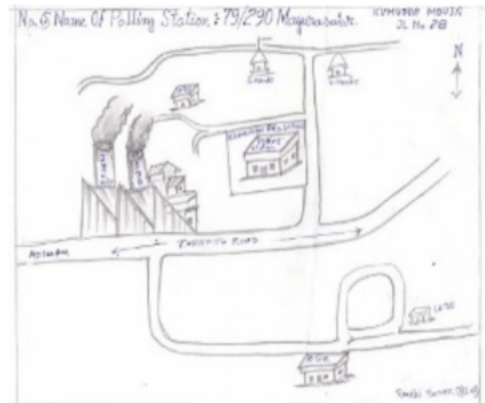

নির্বাচক নিবন্ধন আধিকারিকের স্বাক্ষর

Nazri Naksha

Google Map View

Polling Station Building Front View

Polling Station Front View

Cad View

Key MAP View

1 নাম : রনি সানা (বারুই) স্বামীর নাম: সুরেশ সানা বাড়ির নং : n0006 বয়স : 34 লিঙ্গ : মহিলা	RSR1281666 ফটো উপলব্ধ	2 নাম : সুরেশ সানা পিতার নাম: নকুল সানা বাড়ির নং : n0006 বয়স : 41 লিঙ্গ : পুরুষ	RSR1108356 ফটো উপলব্ধ	3 নাম : সনো মার্ভি (হাঁসদা) স্বামীর নাম: আনন মার্ভি বাড়ির নং : n0005 বয়স : 42 লিঙ্গ : মহিলা	RSR1108323 ফটো উপলব্ধ
4 নাম : মুনি হেমব্রম মায়ের নাম: চুনি হেমব্রম বাড়ির নং : n0004 বয়স : 37 লিঙ্গ : মহিলা	RSR1108299 ফটো উপলব্ধ	5 নাম : দিদিমনি মার্ভি স্বামীর নাম: তেল মার্ভি বাড়ির নং : n0003 বয়স : 38 লিঙ্গ : মহিলা	RSR1442086 ফটো উপলব্ধ	6 নাম : তেল মার্ভি পিতার নাম: সোম মার্ভি বাড়ির নং : n0003 বয়স : 42 লিঙ্গ : পুরুষ	RSR1108182 ফটো উপলব্ধ
7 নাম : সঞ্জয় মার্ভি পিতার নাম: তেল মার্ভি বাড়ির নং : এন0003 বয়স : 22 লিঙ্গ : পুরুষ	RSR2349041 ফটো উপলব্ধ	8 নাম : পিণ্টু মণ্ডল পিতার নাম: ভীম মণ্ডল বাড়ির নং : n0001 বয়স : 36 লিঙ্গ : পুরুষ	RSR1108166 ফটো উপলব্ধ	9 নাম : নোটন লেট পিতার নাম: বুদ্ধদেব লেট বাড়ির নং : n0055 বয়স : 40 লিঙ্গ : পুরুষ	RSR1108265 ফটো উপলব্ধ
10 নাম : সনৎ মুরমু মায়ের নাম: মুখি মুরমু বাড়ির নং : n0023 বয়স : 38 লিঙ্গ : পুরুষ	LPP2351021 ফটো উপলব্ধ	11 নাম : গীতা দত্ত স্বামীর নাম: হরিপদ দত্ত বাড়ির নং : n0130 বয়স : 82 লিঙ্গ : মহিলা	RSR1108208 ফটো উপলব্ধ	12 নাম : নিরোধচন্দ্র বারুই পিতার নাম: মহেন্দ্র বারুই বাড়ির নং : n0130 বয়স : 59 লিঙ্গ : পুরুষ	RSR2393890 ফটো উপলব্ধ
13 নাম : জ্যোৎস্না বারুই স্বামীর নাম: নিরোধচন্দ্র বারুই বাড়ির নং : n0130 বয়স : 55 লিঙ্গ : মহিলা	WB/41/290/069058 ফটো উপলব্ধ	14 নাম : তনুশ্রী রায় স্বামীর নাম: বিমল রায় বাড়ির নং : n0005 বয়স : 36 লিঙ্গ : মহিলা	RSR1108364 ফটো উপলব্ধ	15 নাম : মৌসুমী মণ্ডল স্বামীর নাম: সুমন্ত বারুই বাড়ির নং : এন0130 বয়স : 31 লিঙ্গ : মহিলা	RSR1531268 ফটো উপলব্ধ
16 নাম : সুমন্ত বারুই পিতার নাম: নিরোধ চন্দ্র বারুই বাড়ির নং : n0130 বয়স : 38 লিঙ্গ : পুরুষ	LPP2351153 ফটো উপলব্ধ	17 নাম : রেণু মণ্ডল স্বামীর নাম: পিণ্টু মণ্ডল বাড়ির নং : n0001 বয়স : 29 লিঙ্গ : মহিলা	RSR1690965 ফটো উপলব্ধ	18 নাম : পার্বতী চুড়(মুরমু) স্বামীর নাম: সনৎ মুরমু বাড়ির নং : n0023 বয়স : 30 লিঙ্গ : মহিলা	RSR1691005 ফটো উপলব্ধ
19 নাম : রমেশ অধিকারী পিতার নাম: নিরঞ্জন অধিকারী বাড়ির নং : N0014 বয়স : 24 লিঙ্গ : পুরুষ	RSR2013894 ফটো উপলব্ধ	20 নাম : সন্দিপা অধিকারী স্বামীর নাম: নিরঞ্জন অধিকারী বাড়ির নং : n0014 বয়স : 42 লিঙ্গ : মহিলা	RSR0323139 ফটো উপলব্ধ	21 নাম : নিরঞ্জন অধিকারী পিতার নাম: নিরোদ চন্দ্র অধিকারী বাড়ির নং : n0014 বয়স : 46 লিঙ্গ : পুরুষ	LPP1450790 ফটো উপলব্ধ
22 নাম : রোকই কিস্কু পিতার নাম: চুরকা কিস্কু বাড়ির নং : n0169 বয়স : 52 লিঙ্গ : পুরুষ	LPP1343961 ফটো উপলব্ধ	23 নাম : ছিত্তে কিস্কু স্বামীর নাম: কানাই কিস্কু বাড়ির নং : n0168 বয়স : 83 লিঙ্গ : মহিলা	WB/41/290/069321 ফটো উপলব্ধ	24 নাম : সনমামী কিস্কু স্বামীর নাম: দেবীলাল কিস্কু বাড়ির নং : n0167 বয়স : 60 লিঙ্গ : মহিলা	WB/41/290/069173 ফটো উপলব্ধ
25 নাম : ফুলমনি কিস্কু (সরেন) স্বামীর নাম: জগু কিস্কু বাড়ির নং : n0016 বয়স : 37 লিঙ্গ : মহিলা	RSR0323188 ফটো উপলব্ধ	26 নাম : শুকোল কিস্কু পিতার নাম: হৈমেন কিস্কু বাড়ির নং : n0016 বয়স : 37 লিঙ্গ : পুরুষ	RSR1625136 ফটো উপলব্ধ	27 নাম : জগু কিস্কু পিতার নাম: হৈমেন কিস্কু বাড়ির নং : n0016 বয়স : 38 লিঙ্গ : পুরুষ	RSR0323170 ফটো উপলব্ধ
28 নাম : চুরকি কিস্কু স্বামীর নাম: হোপন কি বাড়ির নং : n0016 বয়স : 66 লিঙ্গ : মহিলা	WB/41/290/069302 ফটো উপলব্ধ	29 নাম : ছবিতা কিস্কু স্বামীর নাম: কার্তিক কি বাড়ির নং : n0017 বয়স : 51 লিঙ্গ : মহিলা	WB/41/290/069333 ফটো উপলব্ধ	30 নাম : চেনা কিস্কু স্বামীর নাম: রাবন কিস্কু বাড়ির নং : n0017 বয়স : 83 লিঙ্গ : মহিলা	WB/41/290/069075 ফটো উপলব্ধ