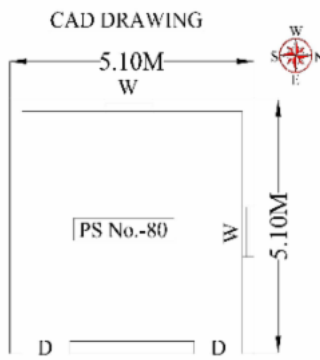

নির্বাচক নিবন্ধন আধিকারিকের স্বাক্ষর

Nazri Naksha

Google Map View

Polling Station Building Front View

Polling Station Front View

Cad View

Key MAP View

1 নাম : বাবুনি ভূইমালী স্বামীর নাম: তারক ভূইমালী বাড়ির নং : n0001 বয়স : 41 লিঙ্গ : মহিলা	LPP1985233 ফটো উপলব্ধ	2 নাম : তারক ভূইমালী পিতার নাম: অংশুমান ভূইমালী বাড়ির নং : n0001 বয়স : 44 লিঙ্গ : পুরুষ	LPP1343342 ফটো উপলব্ধ	3 নাম : অলকা ভূইমালী স্বামীর নাম: অংশুমান ভূইমালী বাড়ির নং : n0001 বয়স : 59 লিঙ্গ : মহিলা	WB/41/290/072073 ফটো উপলব্ধ
4 নাম : ভুবনেশ্বর ভূইমালী পিতার নাম: অংশুমান ভূইমালী বাড়ির নং : n0001 বয়স : 35 লিঙ্গ : পুরুষ	RSR1108489 ফটো উপলব্ধ	5 নাম : খুবু কুমারী চৌধুরী স্বামীর নাম: চন্দন চৌধুরী বাড়ির নং : এন0002 বয়স : 27 লিঙ্গ : মহিলা	RSR2220697 ফটো উপলব্ধ	6 নাম : সুরভ চৌধুরী পিতার নাম: অসিত চৌধুরী বাড়ির নং : n0237 বয়স : 27 লিঙ্গ : পুরুষ	RSR1763689 ফটো উপলব্ধ
7 নাম : উষা চৌধুরী স্বামীর নাম: তীর্থ চৌধুরী বাড়ির নং : n0225 বয়স : 33 লিঙ্গ : মহিলা	RSR1442581 ফটো উপলব্ধ	8 নাম : তীর্থ চৌধুরী পিতার নাম: নিত্যাগোপাল চৌধুরী বাড়ির নং : n0003 বয়স : 37 লিঙ্গ : পুরুষ	LPP2351526 ফটো উপলব্ধ	9 নাম : সরমা চৌধুরী স্বামীর নাম: নিত্যাগোপাল চৌধুরী বাড়ির নং : n0003 বয়স : 55 লিঙ্গ : মহিলা	WB/41/290/072177 ফটো উপলব্ধ
10 নাম : চন্দন চৌধুরী পিতার নাম: অসিত চৌধুরী বাড়ির নং : n0002 বয়স : 30 লিঙ্গ : পুরুষ	RSR1536945 ফটো উপলব্ধ	11 নাম : লিপিকা চৌধুরী স্বামীর নাম: অসিত চৌধুরী বাড়ির নং : n0002 বয়স : 49 লিঙ্গ : মহিলা	LPP1343193 ফটো উপলব্ধ	12 নাম : অসিত চৌধুরী পিতার নাম: সত্যবান চৌধুরী বাড়ির নং : n0002 বয়স : 52 লিঙ্গ : পুরুষ	RSR2395168 ফটো উপলব্ধ
13 নাম : অমিতা চৌধুরী স্বামীর নাম: সত্যবান চৌধুরী বাড়ির নং : n0002 বয়স : 67 লিঙ্গ : মহিলা	LPP1343250 ফটো উপলব্ধ	14 নাম : রূপালী দাস স্বামীর নাম: রজনীকান্ত দাস বাড়ির নং : n0093 বয়স : 53 লিঙ্গ : মহিলা	WB/41/290/072357 ফটো উপলব্ধ	15 নাম : সীমা দাস পিতার নাম: শ্রীকান্ত দাস বাড়ির নং : এন0260 বয়স : 26 লিঙ্গ : মহিলা	ZHR2158434 ফটো উপলব্ধ
16 নাম : বক্রেশ্বর ফুলমালী পিতার নাম: বুদ্ধদেব ফুলমালী বাড়ির নং : n0011 বয়স : 30 লিঙ্গ : পুরুষ	RSR1691898 ফটো উপলব্ধ	17 নাম : নিমাই ভূইমালী পিতার নাম: উত্তম ভূইমালী বাড়ির নং : n0011 বয়স : 33 লিঙ্গ : পুরুষ	LPP2406700 ফটো উপলব্ধ	18 নাম : চুমকী লেট স্বামীর নাম: নিমাই ভূইমালী বাড়ির নং : এন0011 বয়স : 28 লিঙ্গ : মহিলা	RSR1881028 ফটো উপলব্ধ
19 নাম : শিবা ফুলমালী পিতার নাম: গৌতম ফুলমালী বাড়ির নং : N0009 বয়স : 24 লিঙ্গ : পুরুষ	RSR2006195 ফটো উপলব্ধ	20 নাম : বুদ্ধদেব ফুলমালী পিতার নাম: অক্ষয় ফুলমালী বাড়ির নং : n0011 বয়স : 58 লিঙ্গ : পুরুষ	WB/41/290/072128 ফটো উপলব্ধ	21 নাম : চন্দনা ফুলমালী স্বামীর নাম: বুদ্ধদেব ফুলমালী বাড়ির নং : n0011 বয়স : 55 লিঙ্গ : মহিলা	WB/41/290/072075 ফটো উপলব্ধ
22 নাম : বাসন্তী ফুলমালী স্বামীর নাম: গৌতম ফুলমালী বাড়ির নং : n0009 বয়স : 47 লিঙ্গ : মহিলা	LPP1343664 ফটো উপলব্ধ	23 নাম : গৌতম ফুলমালী পিতার নাম: অক্ষয় ফুলমালী বাড়ির নং : n0009 বয়স : 52 লিঙ্গ : পুরুষ	WB/41/290/072114 ফটো উপলব্ধ	24 নাম : কল্যাণী ফুলমালী স্বামীর নাম: অশ্বিনী ফুলমালী বাড়ির নং : n0012 বয়স : 57 লিঙ্গ : মহিলা	WB/41/290/072170 ফটো উপলব্ধ
25 নাম : ষষ্টি ফুলমালী পিতার নাম: বুদ্ধদেব ফুলমালী বাড়ির নং : n0263 বয়স : 26 লিঙ্গ : পুরুষ	RSR1848977 ফটো উপলব্ধ	26 নাম : সর্বেশ্বর ফুলমালী পিতার নাম: অশ্বিনী ফুলমালী বাড়ির নং : n0012 বয়স : 34 লিঙ্গ : পুরুষ	RSR1282607 ফটো উপলব্ধ	27 নাম : সুলতা ফুলমালী (ভূইমালী) স্বামীর নাম: সর্বেশ্বর ফুলমালী বাড়ির নং : n0272 বয়স : 28 লিঙ্গ : মহিলা	RSR1852888 ফটো উপলব্ধ
28 নাম : ষষ্ঠীধর বাগ পিতার নাম: শান্তিময় বাগ বাড়ির নং : n0021 বয়স : 37 লিঙ্গ : পুরুষ	RSR1108778 ফটো উপলব্ধ	29 নাম : বিদ্যুৎ বাগ পিতার নাম: শান্তি বাগ বাড়ির নং : n0021 বয়স : 36 লিঙ্গ : পুরুষ	RSR1108786 ফটো উপলব্ধ	30 নাম : মমতা বাগ স্বামীর নাম: গোপীনাথ বাগ বাড়ির নং : n0172 বয়স : 51 লিঙ্গ : মহিলা	WB/41/290/072080 ফটো উপলব্ধ