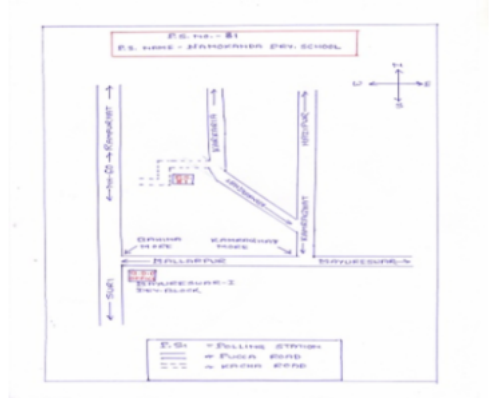

Key MAP View