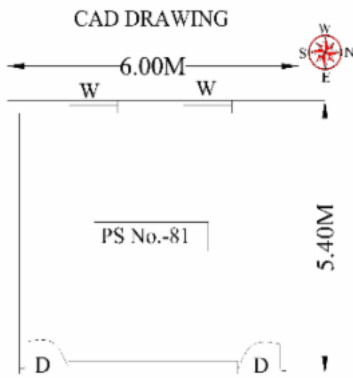

নির্বাচক নিবন্ধন আধিকারিকের স্বাক্ষর

Nazri Naksha

Google Map View

Polling Station Building Front View

Polling Station Front View

Cad View

Key MAP View

1 নাম : প্রশান্ত লেট পিতার নাম: সুবর্ণ দাস বাড়ির নং : n0001 বয়স : 53 লিঙ্গ : পুরুষ	LPP1349422 ফটো উপলব্ধ	2 নাম : রুপালী লেট স্বামীর নাম: প্রশান্ত লেট বাড়ির নং : n0001 বয়স : 47 লিঙ্গ : মহিলা	LPP1435361 ফটো উপলব্ধ	3 নাম : সুশান্ত লেট পিতার নাম: সুবর্ণ দাস বাড়ির নং : n0001 বয়স : 51 লিঙ্গ : পুরুষ	WB/41/290/078561 ফটো উপলব্ধ
4 নাম : নমিতা লেট স্বামীর নাম: সুশান্ত লেট বাড়ির নং : n0001 বয়স : 42 লিঙ্গ : মহিলা	LPP1933043 ফটো উপলব্ধ	5 নাম : দীপান্তর লেট পিতার নাম: সুবর্ণ দাস বাড়ির নং : n0001 বয়স : 49 লিঙ্গ : পুরুষ	WB/41/290/078639 ফটো উপলব্ধ	6 নাম : কবিতা লেট স্বামীর নাম: দীপান্তর লেট বাড়ির নং : n0001 বয়স : 39 লিঙ্গ : মহিলা	LPP2213676 ফটো উপলব্ধ
7 নাম : সুলতা লেট স্বামীর নাম: সর্বেশ্বর লেট বাড়ির নং : n0001 বয়স : 30 লিঙ্গ : মহিলা	RSR1537331 ফটো উপলব্ধ	8 নাম : সুনিতী দাস স্বামীর নাম: সুবর্ণ দাস বাড়ির নং : n0001 বয়স : 74 লিঙ্গ : মহিলা	WB/41/290/078081 ফটো উপলব্ধ	9 নাম : সর্বেশ্বর লেট পিতার নাম: সুবর্ণ লেট বাড়ির নং : n0001 বয়স : 41 লিঙ্গ : পুরুষ	LPP1933084 ফটো উপলব্ধ
10 নাম : প্রতিমা দাস স্বামীর নাম: শুভেন্দু দাস বাড়ির নং : নং0011 বয়স : 32 লিঙ্গ : মহিলা	RSR2221315 ফটো উপলব্ধ	11 নাম : শুভেন্দু দাস পিতার নাম: গোবিন্দ চন্দ্র দাস বাড়ির নং : নং0011 বয়স : 44 লিঙ্গ : পুরুষ	RSR2221349 ফটো উপলব্ধ	12 নাম : অমলেন্দু দাস পিতার নাম: গোবিন্দ চন্দ্র দাস বাড়ির নং : নং0011 বয়স : 39 লিঙ্গ : পুরুষ	RSR2221364 ফটো উপলব্ধ
13 নাম : মৌমিতা বিশ্বাস(মণ্ডল) স্বামীর নাম: সঞ্জীব মণ্ডল বাড়ির নং : n0250 বয়স : 26 লিঙ্গ : মহিলা	RSR1853092 ফটো উপলব্ধ	14 নাম : অয়ন মন্ডল পিতার নাম: সুবোধ মন্ডল বাড়ির নং : এন0014 বয়স : 23 লিঙ্গ : পুরুষ	RSR2154003 ফটো উপলব্ধ	15 নাম : প্রতীক মন্ডল পিতার নাম: প্রণয় কৃষ্ণ মন্ডল বাড়ির নং : এন0028 বয়স : 23 লিঙ্গ : পুরুষ	RSR2153468 ফটো উপলব্ধ
16 নাম : দীবেশ্বর মন্ডল পিতার নাম: দীপক কুমার মন্ডল বাড়ির নং : এন0078 বয়স : 24 লিঙ্গ : পুরুষ	RSR2153476 ফটো উপলব্ধ	17 নাম : সুশান্ত মন্ডল পিতার নাম: অক্ষয় কুমার মন্ডল বাড়ির নং : এন0046 বয়স : 23 লিঙ্গ : পুরুষ	RSR2154219 ফটো উপলব্ধ	18 নাম : কল্যাণ মন্ডল পিতার নাম: কাশিনাথ মন্ডল বাড়ির নং : এন0101 বয়স : 23 লিঙ্গ : পুরুষ	RSR2154250 ফটো উপলব্ধ
19 নাম : তিথি মন্ডল পিতার নাম: নীলকান্ত মন্ডল বাড়ির নং : এন0008 বয়স : 22 লিঙ্গ : মহিলা	RSR2220994 ফটো উপলব্ধ	20 নাম : রিক মন্ডল পিতার নাম: সুরেশ কুমার মন্ডল বাড়ির নং : এন0106 বয়স : 22 লিঙ্গ : পুরুষ	RSR2221059 ফটো উপলব্ধ	21 নাম : মাল্পি মন্ডল স্বামীর নাম: অপূর্ব মন্ডল বাড়ির নং : এন0045 বয়স : 22 লিঙ্গ : মহিলা	RSR2221075 ফটো উপলব্ধ
22 নাম : পিনাকী মন্ডল স্বামীর নাম: সুদীপ মন্ডল বাড়ির নং : নং0067 বয়স : 27 লিঙ্গ : মহিলা	RSR2221265 ফটো উপলব্ধ	23 নাম : ছন্দা দেবংশী মন্ডল স্বামীর নাম: সঞ্জীব মন্ডল বাড়ির নং : এন0075 বয়স : 25 লিঙ্গ : মহিলা	RSR2234839 ফটো উপলব্ধ	24 নাম : সায়েন মন্ডল পিতার নাম: জ্যোতির্ময় মন্ডল বাড়ির নং : এন0072 বয়স : 23 লিঙ্গ : পুরুষ	RSR2153484 ফটো উপলব্ধ
25 নাম : বুল্টি সরকার স্বামীর নাম: অপূর্ব মণ্ডল বাড়ির নং : n0076 বয়স : 35 লিঙ্গ : মহিলা	AAF1046309 ফটো উপলব্ধ	26 নাম : কাকলী মণ্ডল স্বামীর নাম: অশোক কুমার মণ্ডল বাড়ির নং : n0259 বয়স : 36 লিঙ্গ : মহিলা	RSR1814391 ফটো উপলব্ধ	27 নাম : সুমিতা মন্ডল স্বামীর নাম: অমিত কুমার মন্ডল বাড়ির নং : n0065 বয়স : 31 লিঙ্গ : মহিলা	AAF1750025 ফটো উপলব্ধ
28 নাম : রানী মণ্ডল পিতার নাম: রামেশ্বর মণ্ডল বাড়ির নং : n0256 বয়স : 26 লিঙ্গ : মহিলা	RSR1853142 ফটো উপলব্ধ	29 নাম : রাজ্যধর মণ্ডল পিতার নাম: সুকুমার মণ্ডল বাড়ির নং : এন0145 বয়স : 35 লিঙ্গ : পুরুষ	RSR1108844 ফটো উপলব্ধ	30 নাম : অনিমেয় মন্ডল পিতার নাম: সুকুমার মন্ডল বাড়ির নং : 290 বয়স : 33 লিঙ্গ : পুরুষ	NUM1555028 ফটো উপলব্ধ