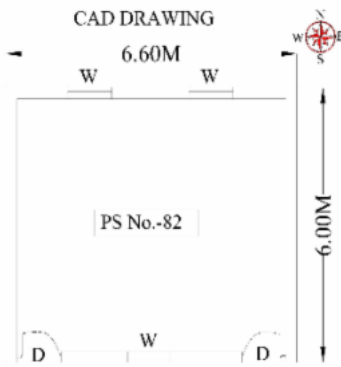

নির্বাচক নিবন্ধন আধিকারিকের স্বাক্ষর

Nazri Naksha

Google Map View

Polling Station Building Front View

Polling Station Front View

Cad View

Key MAP View

1 নাম : কল্পনা কোনাই পিতার নাম: আনন্দ কোনাই বাড়ির নং : n0205 বয়স : 39 লিঙ্গ : মহিলা	LPP2363232 ফটো উপলব্ধ	2 নাম : মিঠুন লেট মায়ের নাম: লেবানী লেট বাড়ির নং : n0148 বয়স : 40 লিঙ্গ : পুরুষ	LPP2352011 ফটো উপলব্ধ	3 নাম : পিঙ্কি ওবা স্বামীর নাম: অর্জুন ওবা বাড়ির নং : নং0019 বয়স : 33 লিঙ্গ : মহিলা	RSR1916816 ফটো উপলব্ধ
4 নাম : অর্জুন ওবা পিতার নাম: রাজু ওবা বাড়ির নং : n0019 বয়স : 45 লিঙ্গ : পুরুষ	LPP1987460 ফটো উপলব্ধ	5 নাম : সবিতা ওবা স্বামীর নাম: রাজু ওবা বাড়ির নং : n0019 বয়স : 66 লিঙ্গ : মহিলা	WB/41/290/081109 ফটো উপলব্ধ	6 নাম : রাজু ওবা পিতার নাম: ধ্বজাধারী ওবা বাড়ির নং : n0019 বয়স : 71 লিঙ্গ : পুরুষ	WB/41/290/081088 ফটো উপলব্ধ
7 নাম : বিজলী কয়াল স্বামীর নাম: নিরঞ্জন কয়াল বাড়ির নং : n0179 বয়স : 50 লিঙ্গ : মহিলা	LPP1344191 ফটো উপলব্ধ	8 নাম : নিরঞ্জন কয়াল পিতার নাম: বিনয় কয়াল বাড়ির নং : n0179 বয়স : 59 লিঙ্গ : পুরুষ	WB/41/290/081153 ফটো উপলব্ধ	9 নাম : বিপ্লব কয়াল পিতার নাম: জনার্দন কয়াল বাড়ির নং : n0179 বয়স : 30 লিঙ্গ : পুরুষ	RSR1537729 ফটো উপলব্ধ
10 নাম : মালতী কয়াল স্বামীর নাম: জনার্দন কয়াল বাড়ির নং : n0179 বয়স : 54 লিঙ্গ : মহিলা	WB/41/290/081054 ফটো উপলব্ধ	11 নাম : জনার্দন কয়াল পিতার নাম: বিনয় কয়াল বাড়ির নং : n0179 বয়স : 61 লিঙ্গ : পুরুষ	WB/41/290/081258 ফটো উপলব্ধ	12 নাম : প্রসেনজিৎ কয়াল পিতার নাম: নিরঞ্জন কয়াল বাড়ির নং : এন0179 বয়স : 23 লিঙ্গ : পুরুষ	RSR2159044 ফটো উপলব্ধ
13 নাম : আশা কয়াল পিতার নাম: স্বপন কুমার কয়াল বাড়ির নং : এন0179 বয়স : 21 লিঙ্গ : মহিলা	RSR2284172 ফটো উপলব্ধ	14 নাম : স্বপন কয়াল পিতার নাম: বিনয় কয়াল বাড়ির নং : n0179 বয়স : 55 লিঙ্গ : পুরুষ	WB/41/290/081026 ফটো উপলব্ধ	15 নাম : পার্থ কুমার কয়াল পিতার নাম: বিনয় কুমার কয়াল বাড়ির নং : n0179 বয়স : 43 লিঙ্গ : পুরুষ	LPP1435080 ফটো উপলব্ধ
16 নাম : রুবি কয়াল স্বামীর নাম: স্বপন কুমার কয়াল বাড়ির নং : n0179 বয়স : 43 লিঙ্গ : মহিলা	LPP1435098 ফটো উপলব্ধ	17 নাম : সন্দীপ কয়াল পিতার নাম: নিরঞ্জন কয়াল বাড়ির নং : n0179 বয়স : 29 লিঙ্গ : পুরুষ	RSR1625557 ফটো উপলব্ধ	18 নাম : প্রলয় কয়াল পিতার নাম: জনার্দন কয়াল বাড়ির নং : n0236 বয়স : 27 লিঙ্গ : পুরুষ	RSR1764034 ফটো উপলব্ধ
19 নাম : শুরা কয়াল স্বামীর নাম: পার্থ কুমার কয়াল বাড়ির নং : n0179 বয়স : 36 লিঙ্গ : মহিলা	LPP2407195 ফটো উপলব্ধ	20 নাম : শিউলি কয়াল স্বামীর নাম: সন্দীপ কয়াল বাড়ির নং : নং0179 বয়স : 25 লিঙ্গ : মহিলা	RSR2221935 ফটো উপলব্ধ	21 নাম : বুলু কয়াল স্বামীর নাম: গৌতম কয়াল বাড়ির নং : n0178 বয়স : 37 লিঙ্গ : মহিলা	RSR1109172 ফটো উপলব্ধ
22 নাম : অঙ্কিতা মন্ডল কয়াল স্বামীর নাম: বিপ্লব কয়াল বাড়ির নং : নং0320 বয়স : 22 লিঙ্গ : মহিলা	RSR2221885 ফটো উপলব্ধ	23 নাম : গৌতম কয়াল পিতার নাম: এককড়ি কয়াল বাড়ির নং : n0178 বয়স : 44 লিঙ্গ : পুরুষ	LPP1987486 ফটো উপলব্ধ	24 নাম : শিলু কয়াল স্বামীর নাম: উত্তম কয়াল বাড়ির নং : n0178 বয়স : 38 লিঙ্গ : মহিলা	RSR1283092 ফটো উপলব্ধ
25 নাম : উত্তম কয়াল পিতার নাম: এককড়ি কয়াল বাড়ির নং : n0178 বয়স : 46 লিঙ্গ : পুরুষ	LPP1344373 ফটো উপলব্ধ	26 নাম : তুণ্ডি কয়াল স্বামীর নাম: এককড়ি কয়াল বাড়ির নং : n0178 বয়স : 61 লিঙ্গ : মহিলা	WB/41/290/081055 ফটো উপলব্ধ	27 নাম : এককরি কয়াল পিতার নাম: সমাদিস কয়াল বাড়ির নং : n0178 বয়স : 72 লিঙ্গ : পুরুষ	RSR2184182 ফটো উপলব্ধ
28 নাম : কনিকা কোনাই স্বামীর নাম: সমীর কোনাই বাড়ির নং : n0128 বয়স : 38 লিঙ্গ : মহিলা	RSR1282821 ফটো উপলব্ধ	29 নাম : রথিন কোনাই পিতার নাম: মদন কোনাই বাড়ির নং : n0128 বয়স : 39 লিঙ্গ : পুরুষ	RSR1109305 ফটো উপলব্ধ	30 নাম : থামু কোনাই স্বামীর নাম: মদন কোনাই বাড়ির নং : n0128 বয়স : 56 লিঙ্গ : মহিলা	WB/41/290/081209 ফটো উপলব্ধ