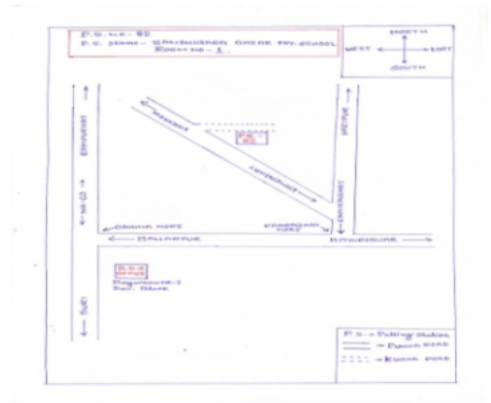

Key MAP View