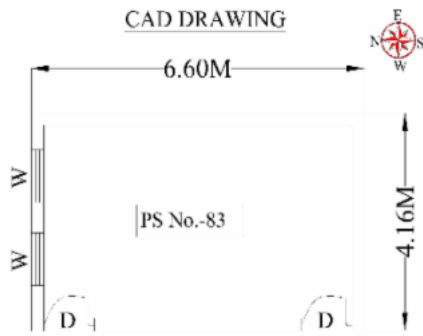

নির্বাচক নিবন্ধন আধিকারিকের স্বাক্ষর

Nazri Naksha

Google Map View

Polling Station Building Front View

Polling Station Front View

Cad View

Key MAP View

1 নাম : বীরেন্দ্রনাথ বায়েন পিতার নাম : মৃতঃ জয় বায়েন বাড়ির নং : n0235 বয়স : 41 লিঙ্গ : পুরুষ	LPP2351955 ফটো উপলব্ধ	2 নাম : অলকা লেট স্বামীর নাম : শিবশঙ্কর লেট বাড়ির নং : n0018 বয়স : 78 লিঙ্গ : মহিলা	WB/41/290/078116 ফটো উপলব্ধ	3 নাম : অভিজিৎ সাহা পিতার নাম : রুদ্রদেব সাহা বাড়ির নং : n0068 বয়স : 41 লিঙ্গ : পুরুষ	LPP1989011 ফটো উপলব্ধ
4 নাম : পার্থ কুমার সাহা মায়ের নাম : যশোদা সাহা বাড়ির নং : n0068 বয়স : 47 লিঙ্গ : পুরুষ	RSR1109438 ফটো উপলব্ধ	5 নাম : জয়ন্তী সাহা স্বামীর নাম : অভিজিৎ সাহা বাড়ির নং : n0068 বয়স : 33 লিঙ্গ : মহিলা	RSR1363266 ফটো উপলব্ধ	6 নাম : মধুসূদন লেট পিতার নাম : মৃত শিবশঙ্কর লেট বাড়ির নং : n0045 বয়স : 52 লিঙ্গ : পুরুষ	RSR1282839 ফটো উপলব্ধ
7 নাম : শোভন বায়েন পিতার নাম : হরধর বায়েন(ভিকু) বাড়ির নং : n0137 বয়স : 38 লিঙ্গ : পুরুষ	LPP2352243 ফটো উপলব্ধ	8 নাম : শ্যামলী বায়েন স্বামীর নাম : শোভন বায়েন বাড়ির নং : n0137 বয়স : 35 লিঙ্গ : মহিলা	RSR1187038 ফটো উপলব্ধ	9 নাম : সুকান্ত লেট পিতার নাম : মধু সূদন লেট বাড়ির নং : এন00 বয়স : 21 লিঙ্গ : পুরুষ	RSR2284321 ফটো উপলব্ধ
10 নাম : শুভজিৎ কয়াল পিতার নাম : সুখেন্দু কয়াল বাড়ির নং : নং002 বয়স : 23 লিঙ্গ : পুরুষ	RSR2222362 ফটো উপলব্ধ	11 নাম : লোকনাথ কয়াল পিতার নাম : বাবলু কয়াল বাড়ির নং : এন0001 বয়স : 24 লিঙ্গ : পুরুষ	RSR2154615 ফটো উপলব্ধ	12 নাম : সিমন্তু কয়াল পিতার নাম : মধুসূদন কয়াল বাড়ির নং : n0002 বয়স : 41 লিঙ্গ : পুরুষ	LPP1988302 ফটো উপলব্ধ
13 নাম : সুমন কয়াল পিতার নাম : দীপক কুমার কয়াল বাড়ির নং : 123 বয়স : 25 লিঙ্গ : পুরুষ	RSR2095784 ফটো উপলব্ধ	14 নাম : সোনালি কয়াল পিতার নাম : প্রশান্ত কয়াল বাড়ির নং : n0296 বয়স : 26 লিঙ্গ : মহিলা	RSR1853340 ফটো উপলব্ধ	15 নাম : তারাপদ বাদ্যকর পিতার নাম : ভৈরব বাদ্যকর বাড়ির নং : এন0005 বয়স : 49 লিঙ্গ : পুরুষ	LPP1732783 ফটো উপলব্ধ
16 নাম : ভৈরব বাদ্যকর পিতার নাম : রাধু বাদ্যকর বাড়ির নং : এন0005 বয়স : 73 লিঙ্গ : পুরুষ	WB/41/290/093170 ফটো উপলব্ধ	17 নাম : কলু বাদ্যকর স্বামীর নাম : সেন্দু বাদ্যকর বাড়ির নং : এন0005 বয়স : 47 লিঙ্গ : মহিলা	LPP1732791 ফটো উপলব্ধ	18 নাম : সন্ধ্যা বাদ্যকর স্বামীর নাম : ভৈরব বাদ্যকর বাড়ির নং : এন0005 বয়স : 69 লিঙ্গ : মহিলা	WB/41/290/093282 ফটো উপলব্ধ
19 নাম : রেখা বাদ্যকর স্বামীর নাম : রঞ্জিত বাদ্যকর বাড়ির নং : এন0006 বয়স : 39 লিঙ্গ : মহিলা	RSR0360370 ফটো উপলব্ধ	20 নাম : সোমনাথ কয়াল পিতার নাম : বাবলু কয়াল বাড়ির নং : এন0001 বয়স : 25 লিঙ্গ : পুরুষ	RSR2154649 ফটো উপলব্ধ	21 নাম : সুজাতা কয়াল স্বামীর নাম : সুখেন্দু কয়াল বাড়ির নং : n0002 বয়স : 50 লিঙ্গ : মহিলা	WB/41/290/084421 ফটো উপলব্ধ
22 নাম : সুখেন্দু কয়াল পিতার নাম : পঞ্চানন কয়াল বাড়ির নং : n0002 বয়স : 61 লিঙ্গ : পুরুষ	RSR2376887 ফটো উপলব্ধ	23 নাম : হেমন্ত কয়াল পিতার নাম : বন্দিরাম কয়াল বাড়ির নং : n0002 বয়স : 29 লিঙ্গ : পুরুষ	RSR1625771 ফটো উপলব্ধ	24 নাম : চাইনা কয়াল স্বামীর নাম : বন্দিরাম কয়াল বাড়ির নং : n0002 বয়স : 55 লিঙ্গ : মহিলা	WB/41/290/084422 ফটো উপলব্ধ
25 নাম : বন্দিরাম কয়াল পিতার নাম : পঞ্চানন কয়াল বাড়ির নং : n0002 বয়স : 61 লিঙ্গ : পুরুষ	WB/41/290/084477 ফটো উপলব্ধ	26 নাম : উজ্জ্বলা কয়াল স্বামীর নাম : মধুসূদন কয়াল বাড়ির নং : n0002 বয়স : 64 লিঙ্গ : মহিলা	WB/41/290/084420 ফটো উপলব্ধ	27 নাম : মধুসূদন কয়াল পিতার নাম : পঞ্চানন কয়াল বাড়ির নং : n0002 বয়স : 73 লিঙ্গ : পুরুষ	WB/41/290/084371 ফটো উপলব্ধ
28 নাম : মধুমিতা কয়াল স্বামীর নাম : শ্রীমন্তু কয়াল বাড়ির নং : 26 বয়স : 24 লিঙ্গ : মহিলা	RSR2372316 ফটো উপলব্ধ	29 নাম : রুমা কয়াল স্বামীর নাম : বাবলু কয়াল বাড়ির নং : n0001 বয়স : 43 লিঙ্গ : মহিলা	LPP1988294 ফটো উপলব্ধ	30 নাম : পতিতপাবন কয়াল পিতার নাম : যোগজীবন কয়াল বাড়ির নং : n0001 বয়স : 60 লিঙ্গ : পুরুষ	WB/41/290/084299 ফটো উপলব্ধ