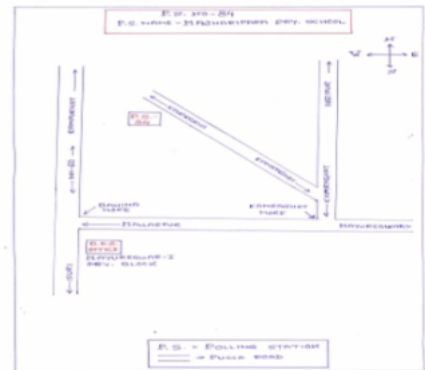

নির্বাচক নিবন্ধন আধিকারিকের স্বাক্ষর

Nazri Naksha

Google Map View

Polling Station Building Front View

Polling Station Front View

Cad View

Key MAP View

1 নাম : মুর্শিদা বিবি স্বামীর নাম : সাদেক আলী বাড়ির নং : n0096 বয়স : 68 লিঙ্গ : মহিলা	WB/41/290/087179	2 নাম : সিনা খাতুন (বিবি) স্বামীর নাম : মহঃ মহিবুল সেখ বাড়ির নং : n0081 বয়স : 34 লিঙ্গ : মহিলা	RSR1444058	3 নাম : মহঃ মহিবুল সেখ পিতার নাম : মহঃ বানাত আলী বাড়ির নং : n0081 বয়স : 40 লিঙ্গ : পুরুষ	LPP2352706
4 নাম : হালিমা বিবি স্বামীর নাম : ইনাত আলী বাড়ির নং : n0081 বয়স : 61 লিঙ্গ : মহিলা	WB/41/290/087764	5 নাম : বানাতআলী সেখ পিতার নাম : ইয়াদআলী সেখ বাড়ির নং : n0081 বয়স : 61 লিঙ্গ : পুরুষ	LPP1344704	6 নাম : ইনাতআলী সেখ পিতার নাম : ইয়াদআলী সেখ বাড়ির নং : n0081 বয়স : 65 লিঙ্গ : পুরুষ	WB/41/290/087534
7 নাম : মহঃ মোতাহার হোসেন পিতার নাম : মহঃ মোদেখর হোসেন বাড়ির নং : n0106 বয়স : 36 লিঙ্গ : পুরুষ	RSR1283365	8 নাম : সোনালী বিবি স্বামীর নাম : মহঃ মোরাদ হোসেন বাড়ির নং : n0106 বয়স : 39 লিঙ্গ : মহিলা	RSR0346965	9 নাম : মহঃ মোরাদ হোসেন পিতার নাম : মহঃ মোদেখর হোসেন বাড়ির নং : n0106 বয়স : 49 লিঙ্গ : পুরুষ	LPP1345156
10 নাম : মাজেলা বিবি স্বামীর নাম : মদেখর হোসেন বাড়ির নং : n0106 বয়স : 68 লিঙ্গ : মহিলা	WB/41/290/087724	11 নাম : মদেখর হোসেন পিতার নাম : আব্দুল গনি বাড়ির নং : n0106 বয়স : 70 লিঙ্গ : পুরুষ	LPP0162941	12 নাম : নূরবানু বিবি স্বামীর নাম : গিয়াসুদ্দিন মির্জা বাড়ির নং : n0059 বয়স : 50 লিঙ্গ : মহিলা	RSR1284439
13 নাম : জবা বিবি স্বামীর নাম : মহঃ বেনজির আহাম্মদ বাড়ির নং : n0166 বয়স : 58 লিঙ্গ : মহিলা	RSR2370559	14 নাম : সোনালী বিবি স্বামীর নাম : সাইরুল সেখ বাড়ির নং : n0161 বয়স : 38 লিঙ্গ : মহিলা	LPP2407583	15 নাম : সাইরুল সেখ পিতার নাম : মহঃ মদেখর হোসেন বাড়ির নং : n0161 বয়স : 41 লিঙ্গ : পুরুষ	LPP2352680
16 নাম : আকাশ সেখ পিতার নাম : সাইরুল সেখ বাড়ির নং : এন0161 বয়স : 22 লিঙ্গ : পুরুষ	RSR2356285	17 নাম : চাঁদ মহম্মদ পিতার নাম : মুরতাজ আলি বাড়ির নং : n0155 বয়স : 36 লিঙ্গ : পুরুষ	RSR0348920	18 নাম : সামিনুর খাতুন পিতার নাম : মুরতাজ আলী বাড়ির নং : n0155 বয়স : 38 লিঙ্গ : মহিলা	RSR1443753
19 নাম : ফিরোজা বিবি স্বামীর নাম : মুরতাজআলী সেখ বাড়ির নং : n0155 বয়স : 58 লিঙ্গ : মহিলা	WB/41/290/087252	20 নাম : মেহেরনিগার বিবি স্বামীর নাম : মহঃ সিরাজুল হক বাড়ির নং : n0154 বয়স : 57 লিঙ্গ : মহিলা	WB/41/290/087623	21 নাম : মহঃ সিরাজুল হক পিতার নাম : সুইদ সেখ বাড়ির নং : n0154 বয়স : 61 লিঙ্গ : পুরুষ	LPP2271575
22 নাম : সাবিনা বিবি স্বামীর নাম : জিয়াবুল রহমান বাড়ির নং : n0137 বয়স : 39 লিঙ্গ : মহিলা	LPP2407724	23 নাম : নূরবানু বিবি স্বামীর নাম : পিয়ারআলী সেখ বাড়ির নং : n0137 বয়স : 66 লিঙ্গ : মহিলা	WB/41/290/087104	24 নাম : সাখিনা খাতুন স্বামীর নাম : নাসিরুদ্দিন সেখ বাড়ির নং : n0135 বয়স : 35 লিঙ্গ : মহিলা	RSR1187806
25 নাম : লাভিনা বিবি স্বামীর নাম : নাজিমুদ্দিন সেখ বাড়ির নং : n0135 বয়স : 30 লিঙ্গ : মহিলা	RSR1538727	26 নাম : নাজিমুদ্দিন সেখ পিতার নাম : সানোয়ার আলী বাড়ির নং : n0135 বয়স : 33 লিঙ্গ : পুরুষ	RSR1443662	27 নাম : বিজলী বিবি স্বামীর নাম : সাজিমুদ্দিন সেখ বাড়ির নং : n0135 বয়স : 32 লিঙ্গ : মহিলা	RSR1444199
28 নাম : সাজিমুদ্দিন সেখ পিতার নাম : সানোয়ার আলী বাড়ির নং : n0135 বয়স : 34 লিঙ্গ : পুরুষ	RSR1187889	29 নাম : আঙ্গুরা বিবি স্বামীর নাম : সানোয়ার আলী বাড়ির নং : n0135 বয়স : 59 লিঙ্গ : মহিলা	WB/41/290/087329	30 নাম : জাহান্নারা খাতুন পিতার নাম : মহঃ শাহনেওয়াজ সেখ বাড়ির নং : n0129 বয়স : 32 লিঙ্গ : মহিলা	RSR1443704