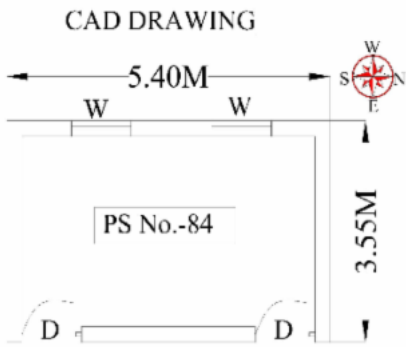

নির্বাচক নিবন্ধন আধিকারিকের স্বাক্ষর

Nazri Naksha

Google Map View

Polling Station Building Front View

Polling Station Front View

Cad View

Key MAP View

1 নাম : মুর্শিদা বিবি স্বামীর নাম : সাদেক আলী বাড়ির নং : n0096 বয়স : 68 লিঙ্গ : মহিলা	WB/41/290/087179	2 নাম : সিনা খাতুন (বিবি) স্বামীর নাম : মহঃ মহিবুল সেখ বাড়ির নং : n0081 বয়স : 34 লিঙ্গ : মহিলা	RSR1444058	3 নাম : মহঃ মহিবুল সেখ পিতার নাম : মহঃ বানাত আলী বাড়ির নং : n0081 বয়স : 40 লিঙ্গ : পুরুষ	LPP2352706
4 নাম : হালিমা বিবি স্বামীর নাম : ইনাত আলী বাড়ির নং : n0081 বয়স : 61 লিঙ্গ : মহিলা	WB/41/290/087764	5 নাম : বানাতআলী সেখ পিতার নাম : ইয়াদআলী সেখ বাড়ির নং : n0081 বয়স : 61 লিঙ্গ : পুরুষ	LPP1344704	6 নাম : ইনাতআলী সেখ পিতার নাম : ইয়াদআলী সেখ বাড়ির নং : n0081 বয়স : 65 লিঙ্গ : পুরুষ	WB/41/290/087534
7 নাম : মহঃ মোতাহার হোসেন পিতার নাম : মহঃ মোদেখর হোসেন বাড়ির নং : n0106 বয়স : 36 লিঙ্গ : পুরুষ	RSR1283365	8 নাম : সোনালী বিবি স্বামীর নাম : মহঃ মোরাদ হোসেন বাড়ির নং : n0106 বয়স : 39 লিঙ্গ : মহিলা	RSR0346965	9 নাম : মহঃ মোরাদ হোসেন পিতার নাম : মহঃ মোদেখর হোসেন বাড়ির নং : n0106 বয়স : 49 লিঙ্গ : পুরুষ	LPP1345156
10 নাম : মাজেলা বিবি স্বামীর নাম : মদেখর হোসেন বাড়ির নং : n0106 বয়স : 68 লিঙ্গ : মহিলা	WB/41/290/087724	11 নাম : মদেখর হোসেন পিতার নাম : আব্দুল গনি বাড়ির নং : n0106 বয়স : 70 লিঙ্গ : পুরুষ	LPP0162941	12 নাম : নূরবানু বিবি স্বামীর নাম : গিয়াসুদ্দিন মির্জা বাড়ির নং : n0059 বয়স : 50 লিঙ্গ : মহিলা	RSR1284439
13 নাম : জবা বিবি স্বামীর নাম : মহঃ বেনজির আহাম্মদ বাড়ির নং : n0166 বয়স : 58 লিঙ্গ : মহিলা	RSR2370559	14 নাম : সোনালী বিবি স্বামীর নাম : সাইরুল সেখ বাড়ির নং : n0161 বয়স : 38 লিঙ্গ : মহিলা	LPP2407583	15 নাম : সাইরুল সেখ পিতার নাম : মহঃ মদেখর হোসেন বাড়ির নং : n0161 বয়স : 41 লিঙ্গ : পুরুষ	LPP2352680
16 নাম : আকাশ সেখ পিতার নাম : সাইরুল সেখ বাড়ির নং : এন0161 বয়স : 22 লিঙ্গ : পুরুষ	RSR2356285	17 নাম : চাঁদ মহম্মদ পিতার নাম : মুরতাজ আলি বাড়ির নং : n0155 বয়স : 36 লিঙ্গ : পুরুষ	RSR0348920	18 নাম : সামিনুর খাতুন পিতার নাম : মুরতাজ আলী বাড়ির নং : n0155 বয়স : 38 লিঙ্গ : মহিলা	RSR1443753
19 নাম : ফিরোজা বিবি স্বামীর নাম : মুরতাজআলী সেখ বাড়ির নং : n0155 বয়স : 58 লিঙ্গ : মহিলা	WB/41/290/087252	20 নাম : মেহেরনিগার বিবি স্বামীর নাম : মহঃ সিরাজুল হক বাড়ির নং : n0154 বয়স : 57 লিঙ্গ : মহিলা	WB/41/290/087623	21 নাম : মহঃ সিরাজুল হক পিতার নাম : সুইদ সেখ বাড়ির নং : n0154 বয়স : 61 লিঙ্গ : পুরুষ	LPP2271575
22 নাম : সাবিনা বিবি স্বামীর নাম : জিয়াবুল রহমান বাড়ির নং : n0137 বয়স : 39 লিঙ্গ : মহিলা	LPP2407724	23 নাম : নূরবানু বিবি স্বামীর নাম : পিয়ারআলী সেখ বাড়ির নং : n0137 বয়স : 66 লিঙ্গ : মহিলা	WB/41/290/087104	24 নাম : সাখিনা খাতুন স্বামীর নাম : নাসিরুদ্দিন সেখ বাড়ির নং : n0135 বয়স : 35 লিঙ্গ : মহিলা	RSR1187806
25 নাম : লাভিনা বিবি স্বামীর নাম : নাজিমুদ্দিন সেখ বাড়ির নং : n0135 বয়স : 30 লিঙ্গ : মহিলা	RSR1538727	26 নাম : নাজিমুদ্দিন সেখ পিতার নাম : সানোয়ার আলী বাড়ির নং : n0135 বয়স : 33 লিঙ্গ : পুরুষ	RSR1443662	27 নাম : বিজলী বিবি স্বামীর নাম : সাজিমুদ্দিন সেখ বাড়ির নং : n0135 বয়স : 32 লিঙ্গ : মহিলা	RSR1444199
28 নাম : সাজিমুদ্দিন সেখ পিতার নাম : সানোয়ার আলী বাড়ির নং : n0135 বয়স : 34 লিঙ্গ : পুরুষ	RSR1187889	29 নাম : আঙ্গুরা বিবি স্বামীর নাম : সানোয়ার আলী বাড়ির নং : n0135 বয়স : 59 লিঙ্গ : মহিলা	WB/41/290/087329	30 নাম : জাহান্নারা খাতুন পিতার নাম : মহঃ শাহনেওয়াজ সেখ বাড়ির নং : n0129 বয়স : 32 লিঙ্গ : মহিলা	RSR1443704